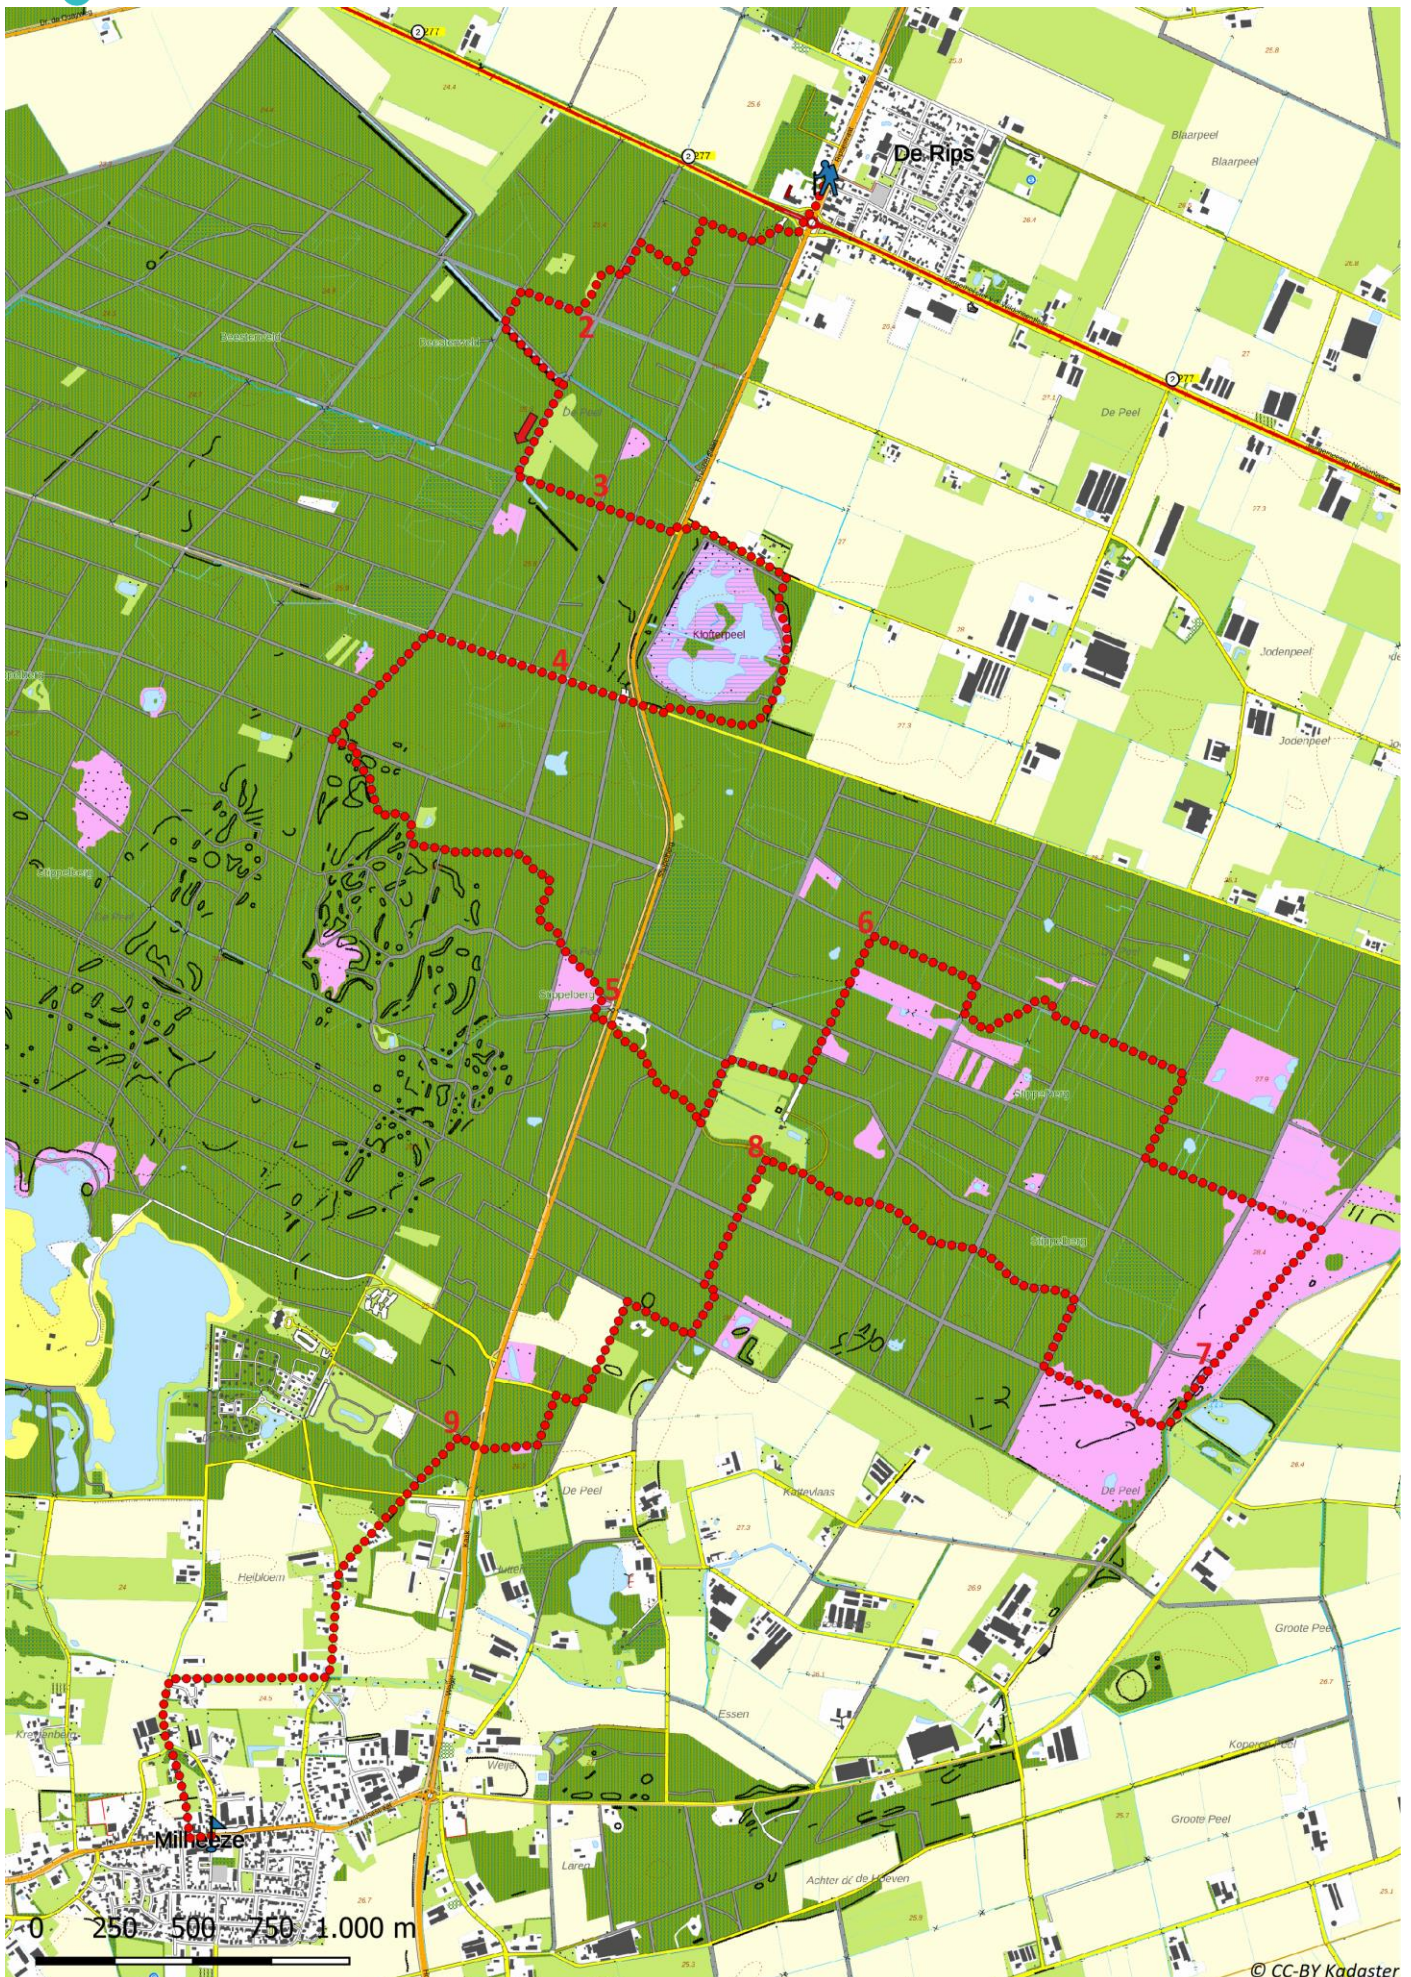

Klik, Print en Wandel

Wandelroutes voor en door wandelaars

Peelpad etappe 20 | De Rips - Milheeze te Noord-Brabant (nl) (17 kilometer)