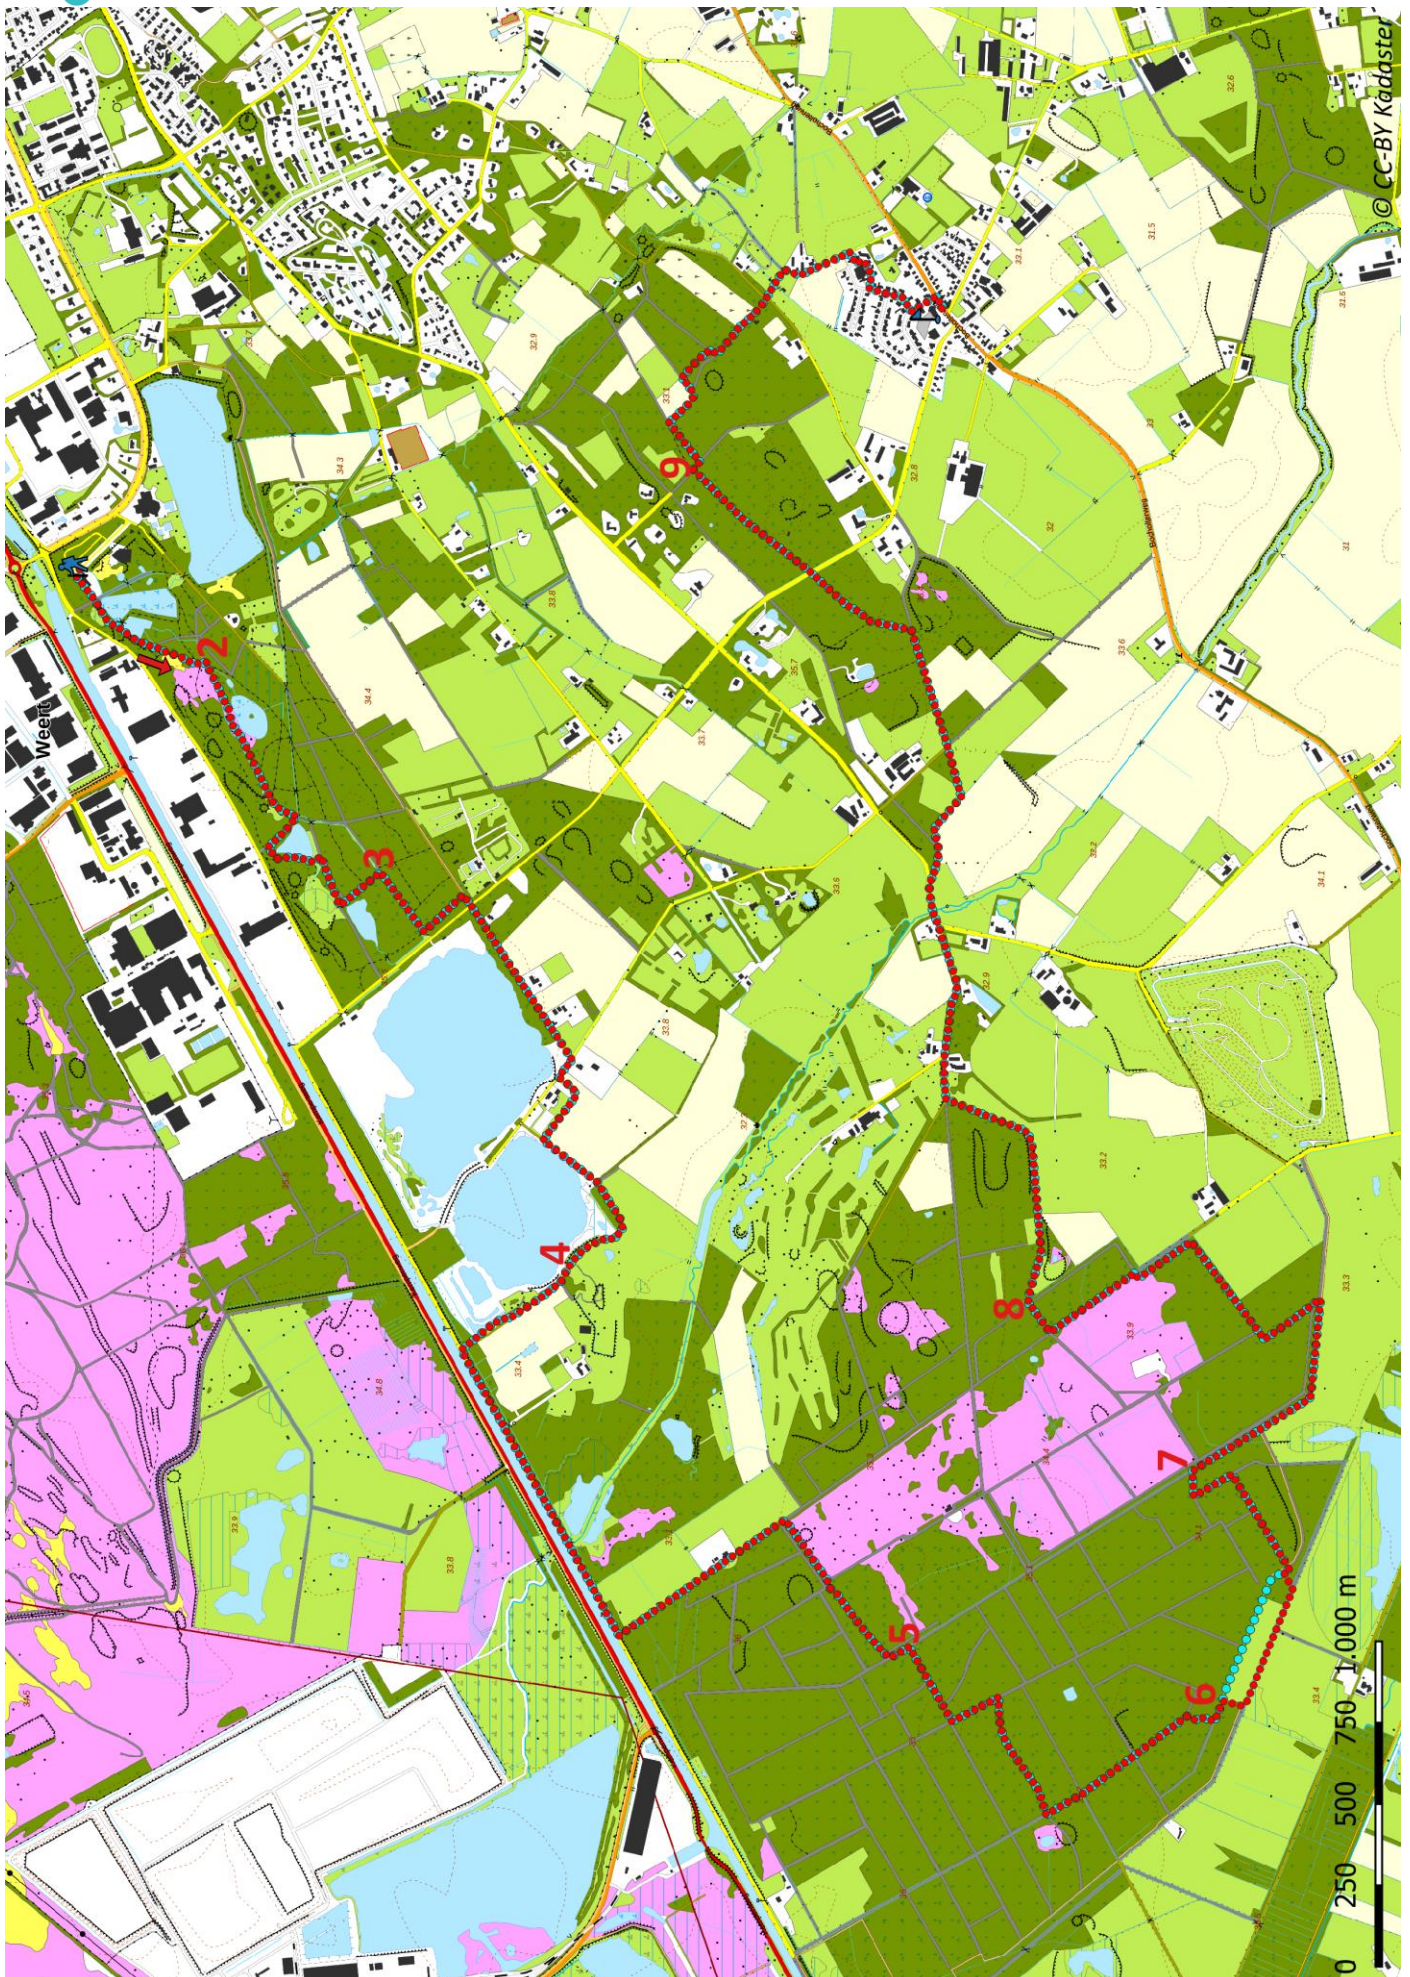

Klik, Print en Wandel

Wandelroutes voor en door wandelaars

Peelpad etappe 1 | Weert - Altweeterheide te Limburg (nl) (16 kilometer)