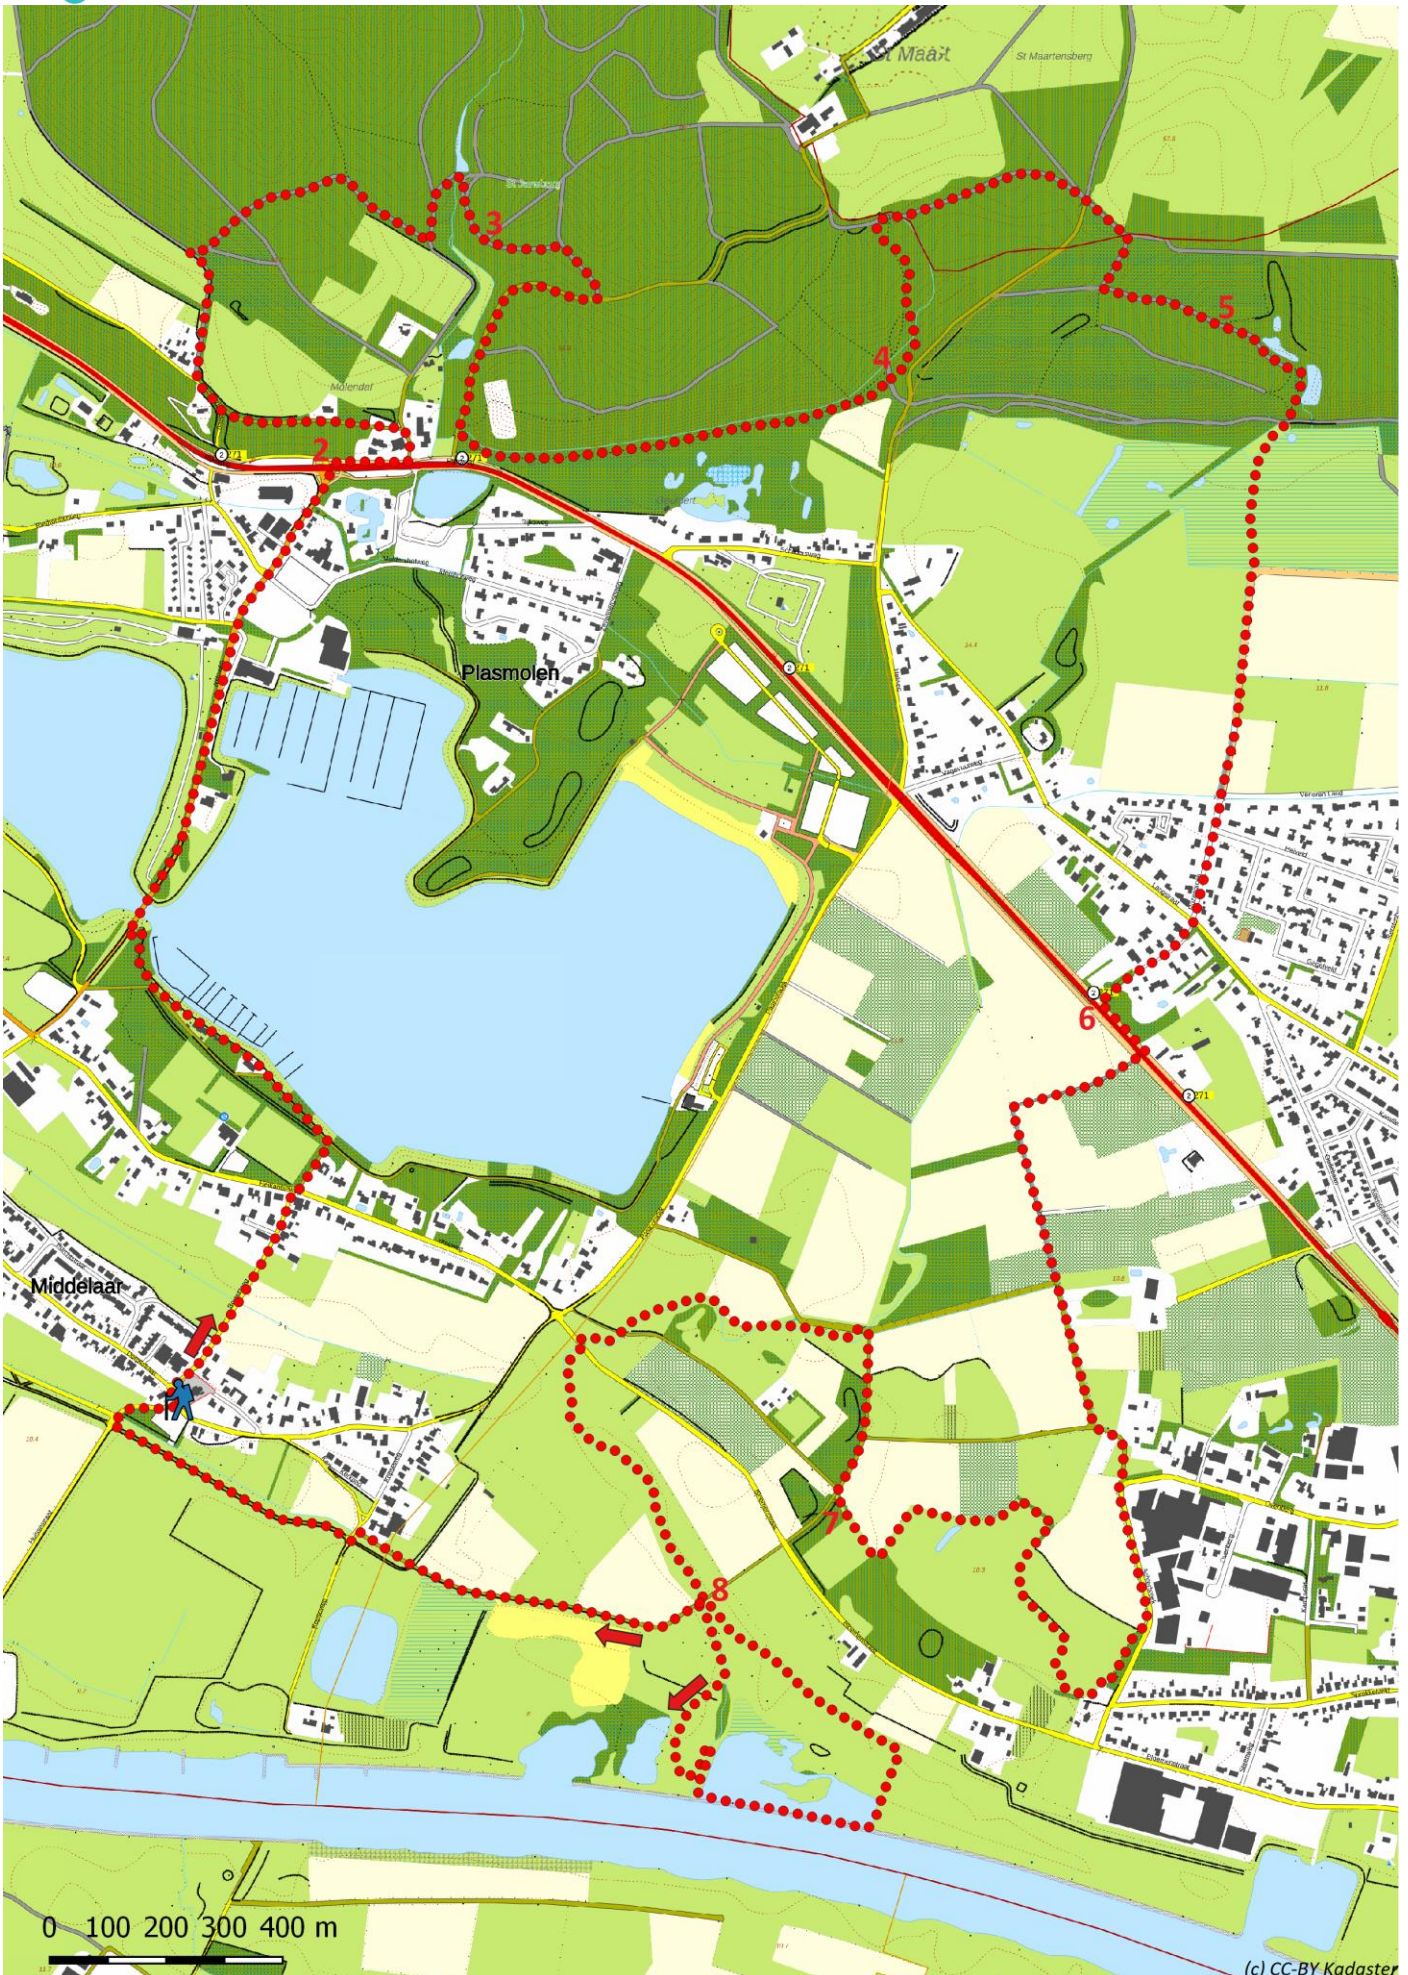

Klik, Print en Wandel

Wandelroutes voor en door wandelaars

(c) CC-BY Kadaster

Ommetje Tielebeek | Middelaaar te Limburg (nl) (14 kilometer)