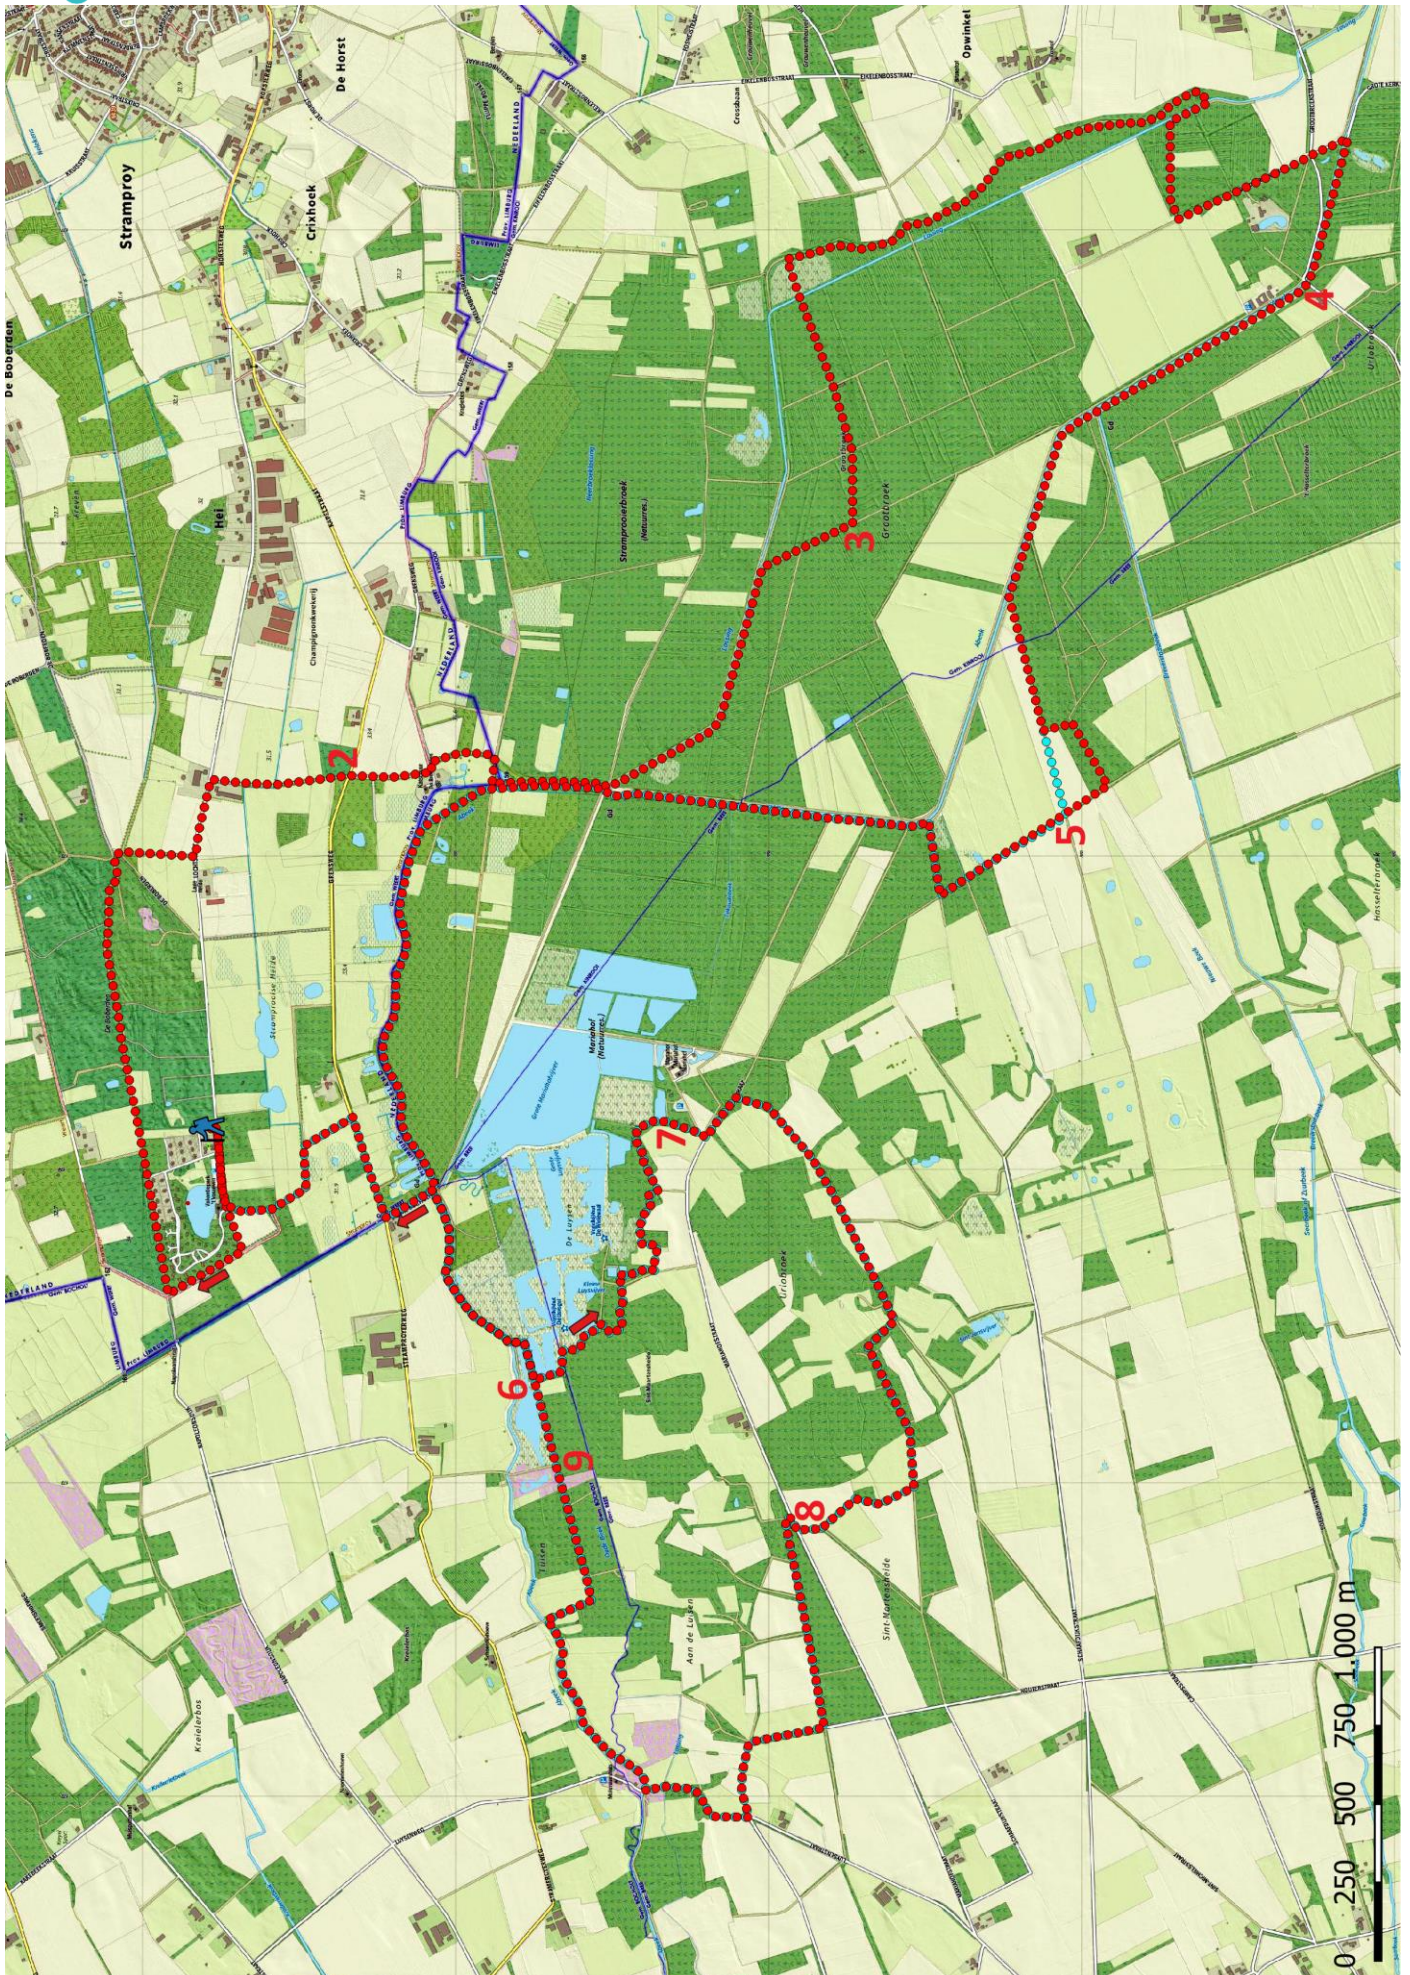

# Klik, Print en Wandel

Wandelroutes voor en door wandelaars

Kempen-Broek-rondje | Stramproy te Limburg (nl) (25 kilometer)