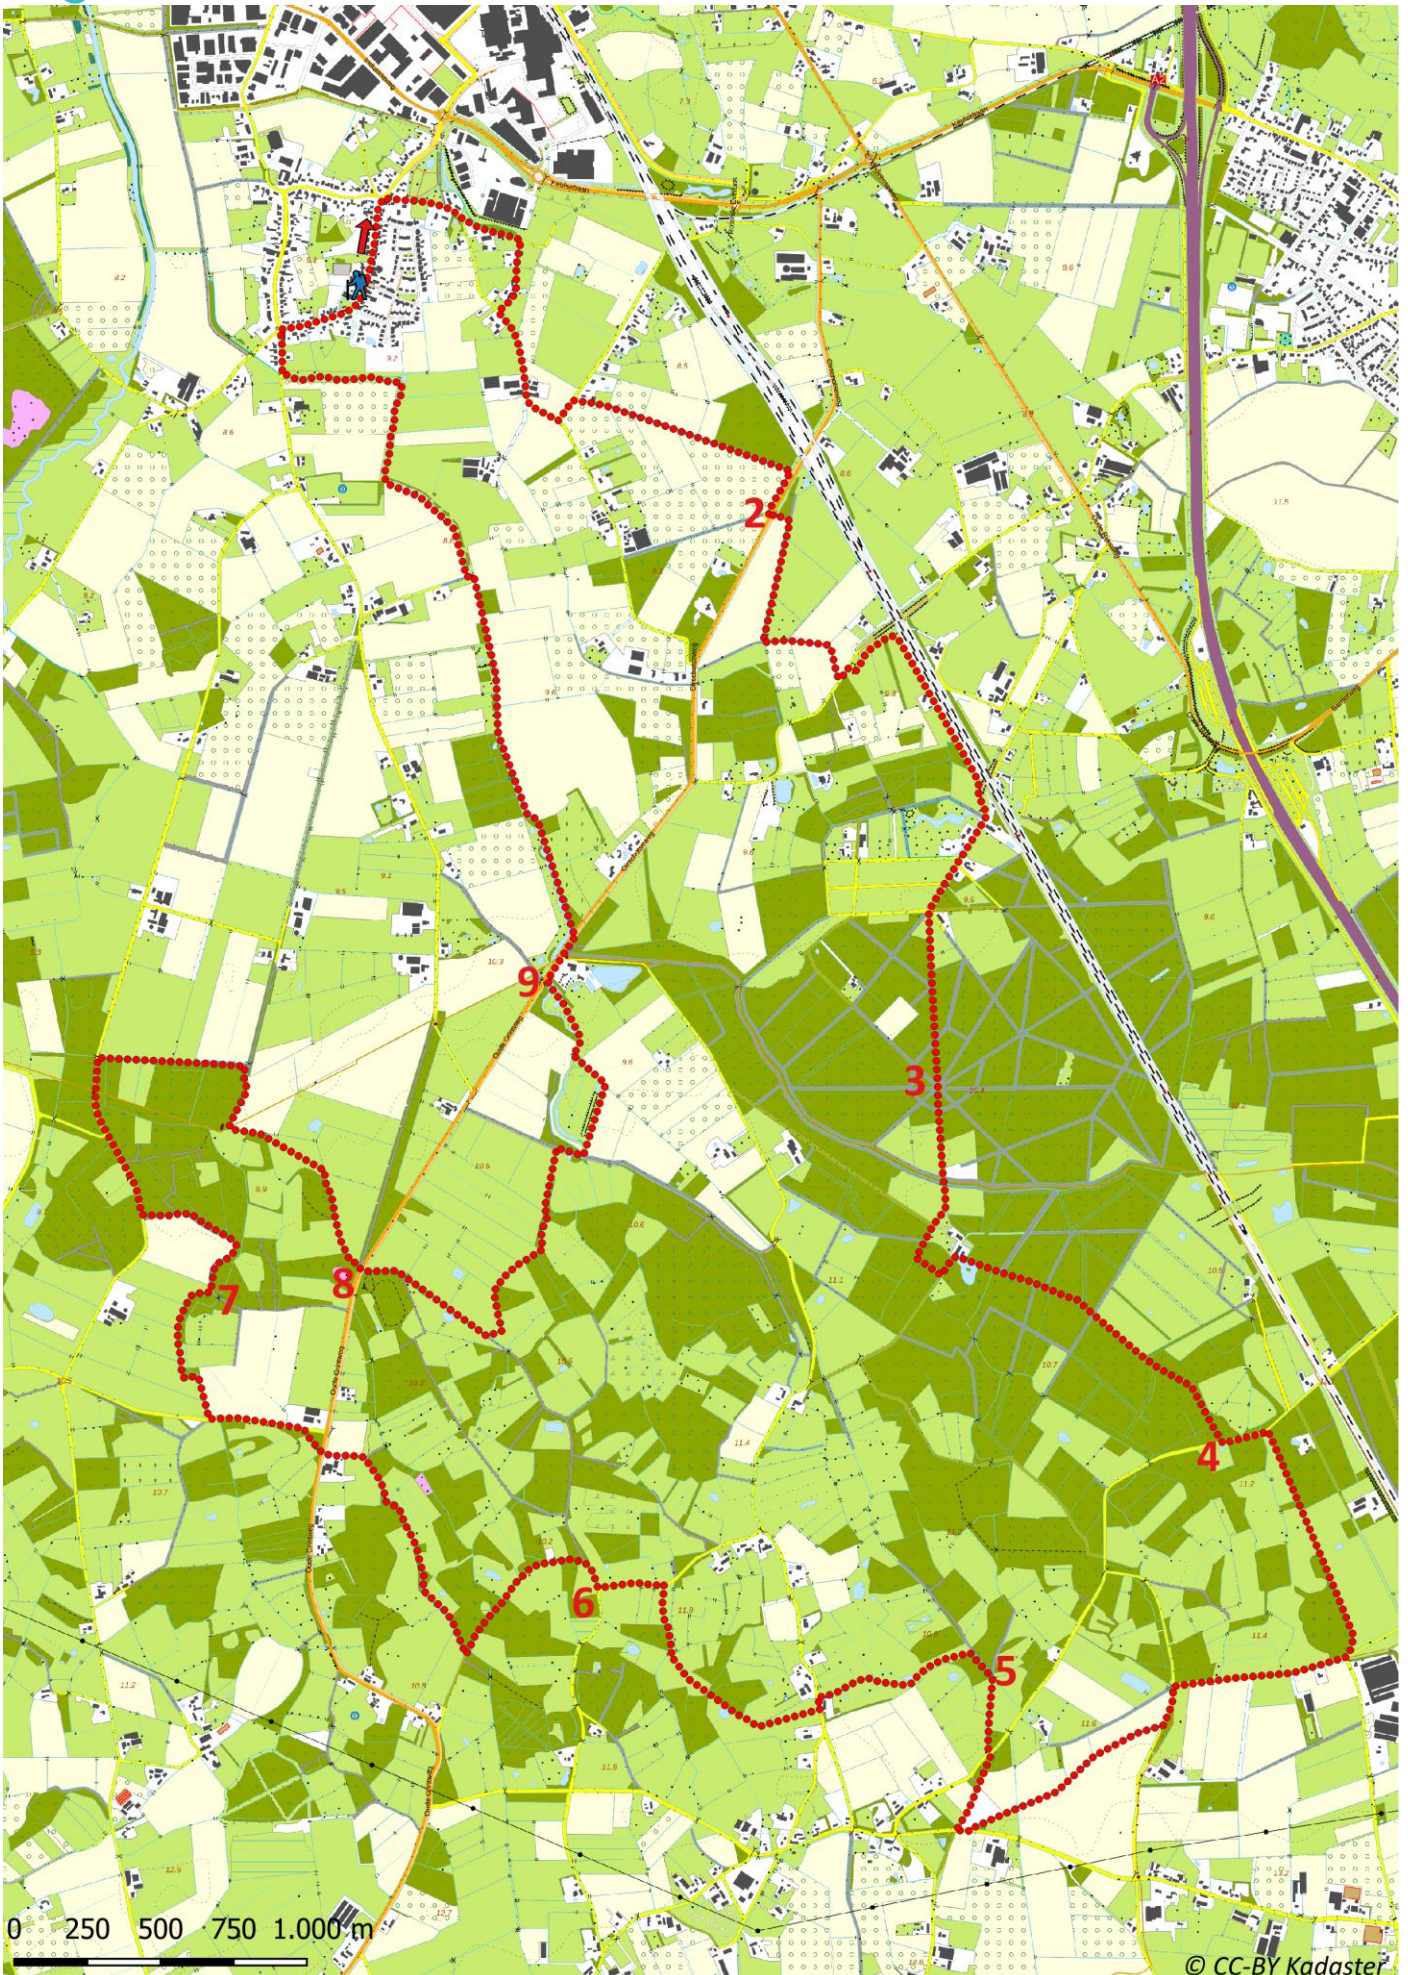

# Klik, Print en Wandel

Wandelroutes voor en door wandelaars

De Negen Dreven | Lennisheuvel te Noord-Brabant (nl) (23 kilometer)