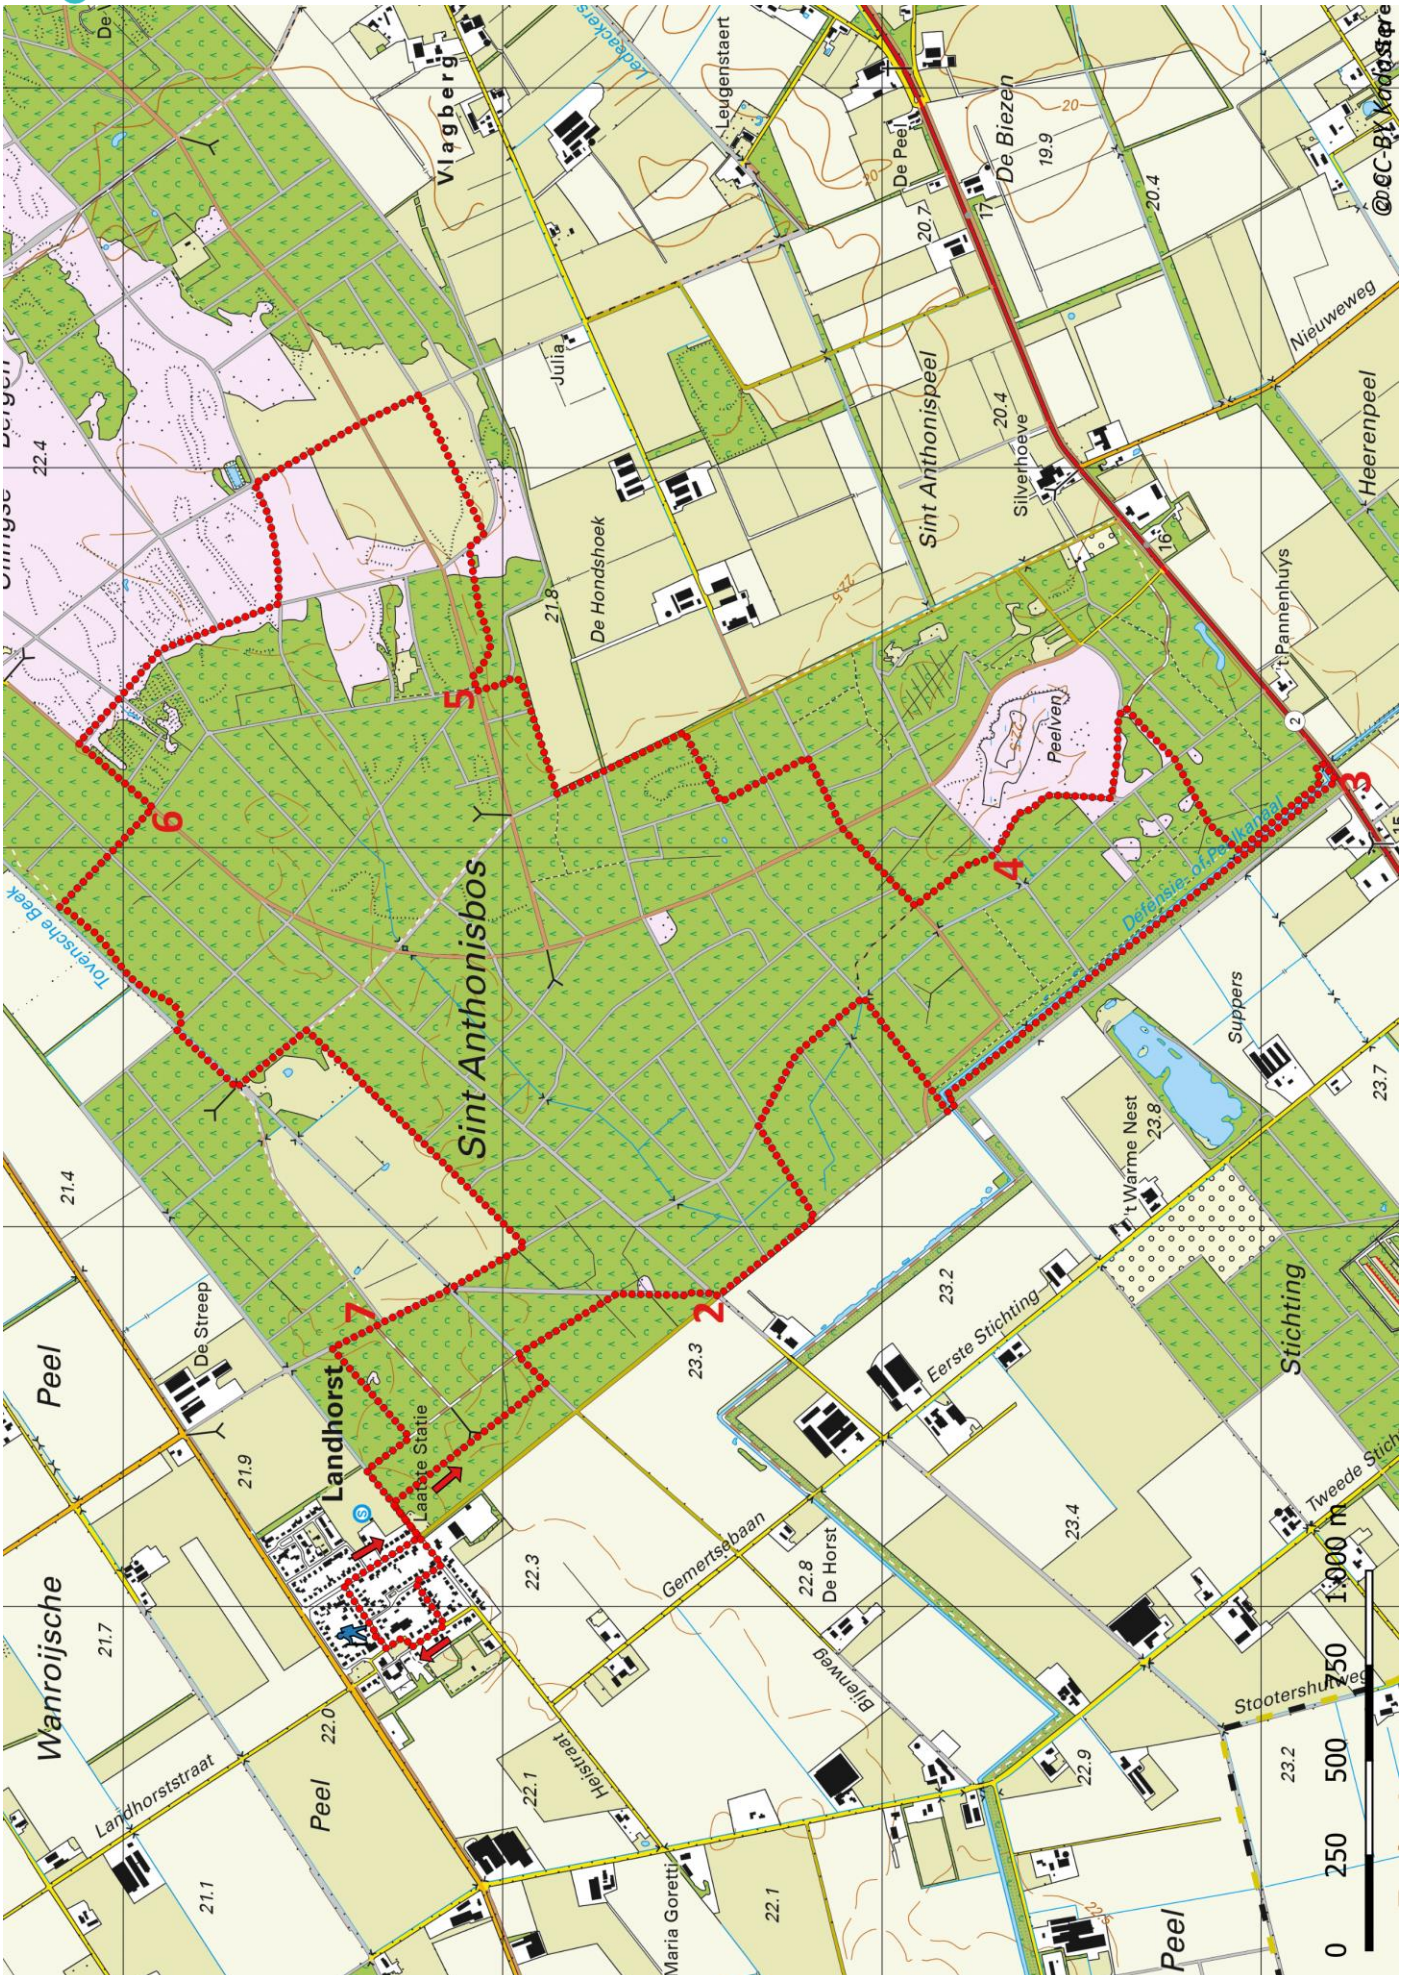

Klik, Print en Wandel

Wandelroutes voor en door wandelaars

Het Peelkanaal en het Peelven | Landhorst te Noord-Brabant (nl) (15 kilometer)