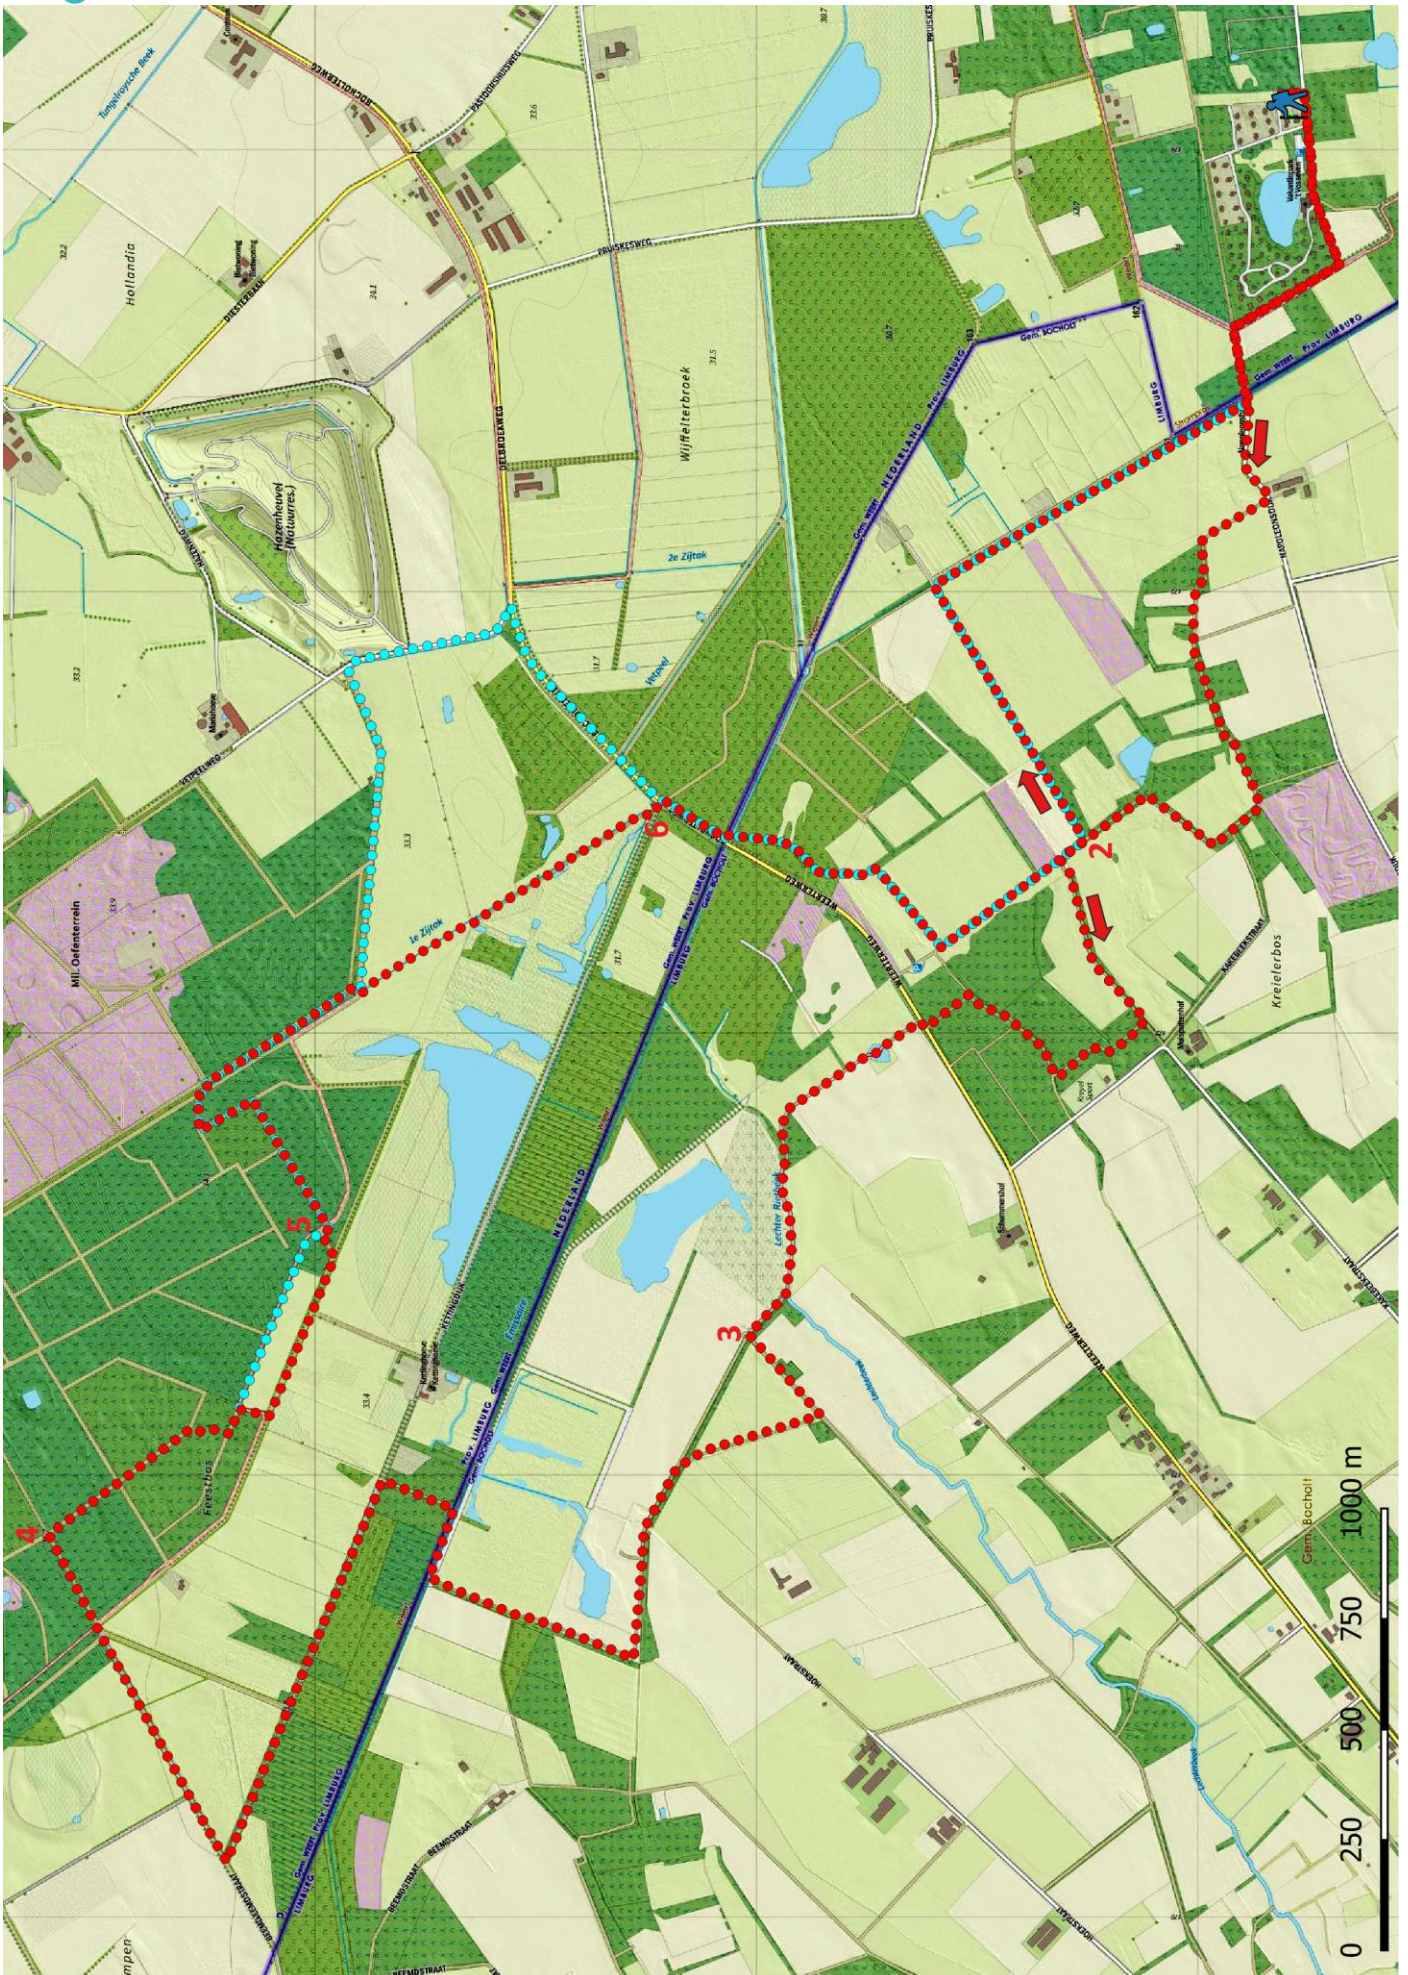

Klik, Print en Wandel

Wandelroutes voor en door wandelaars

Smeethof-tocht | Stramproy te Limburg (nl) (15 kilometer)