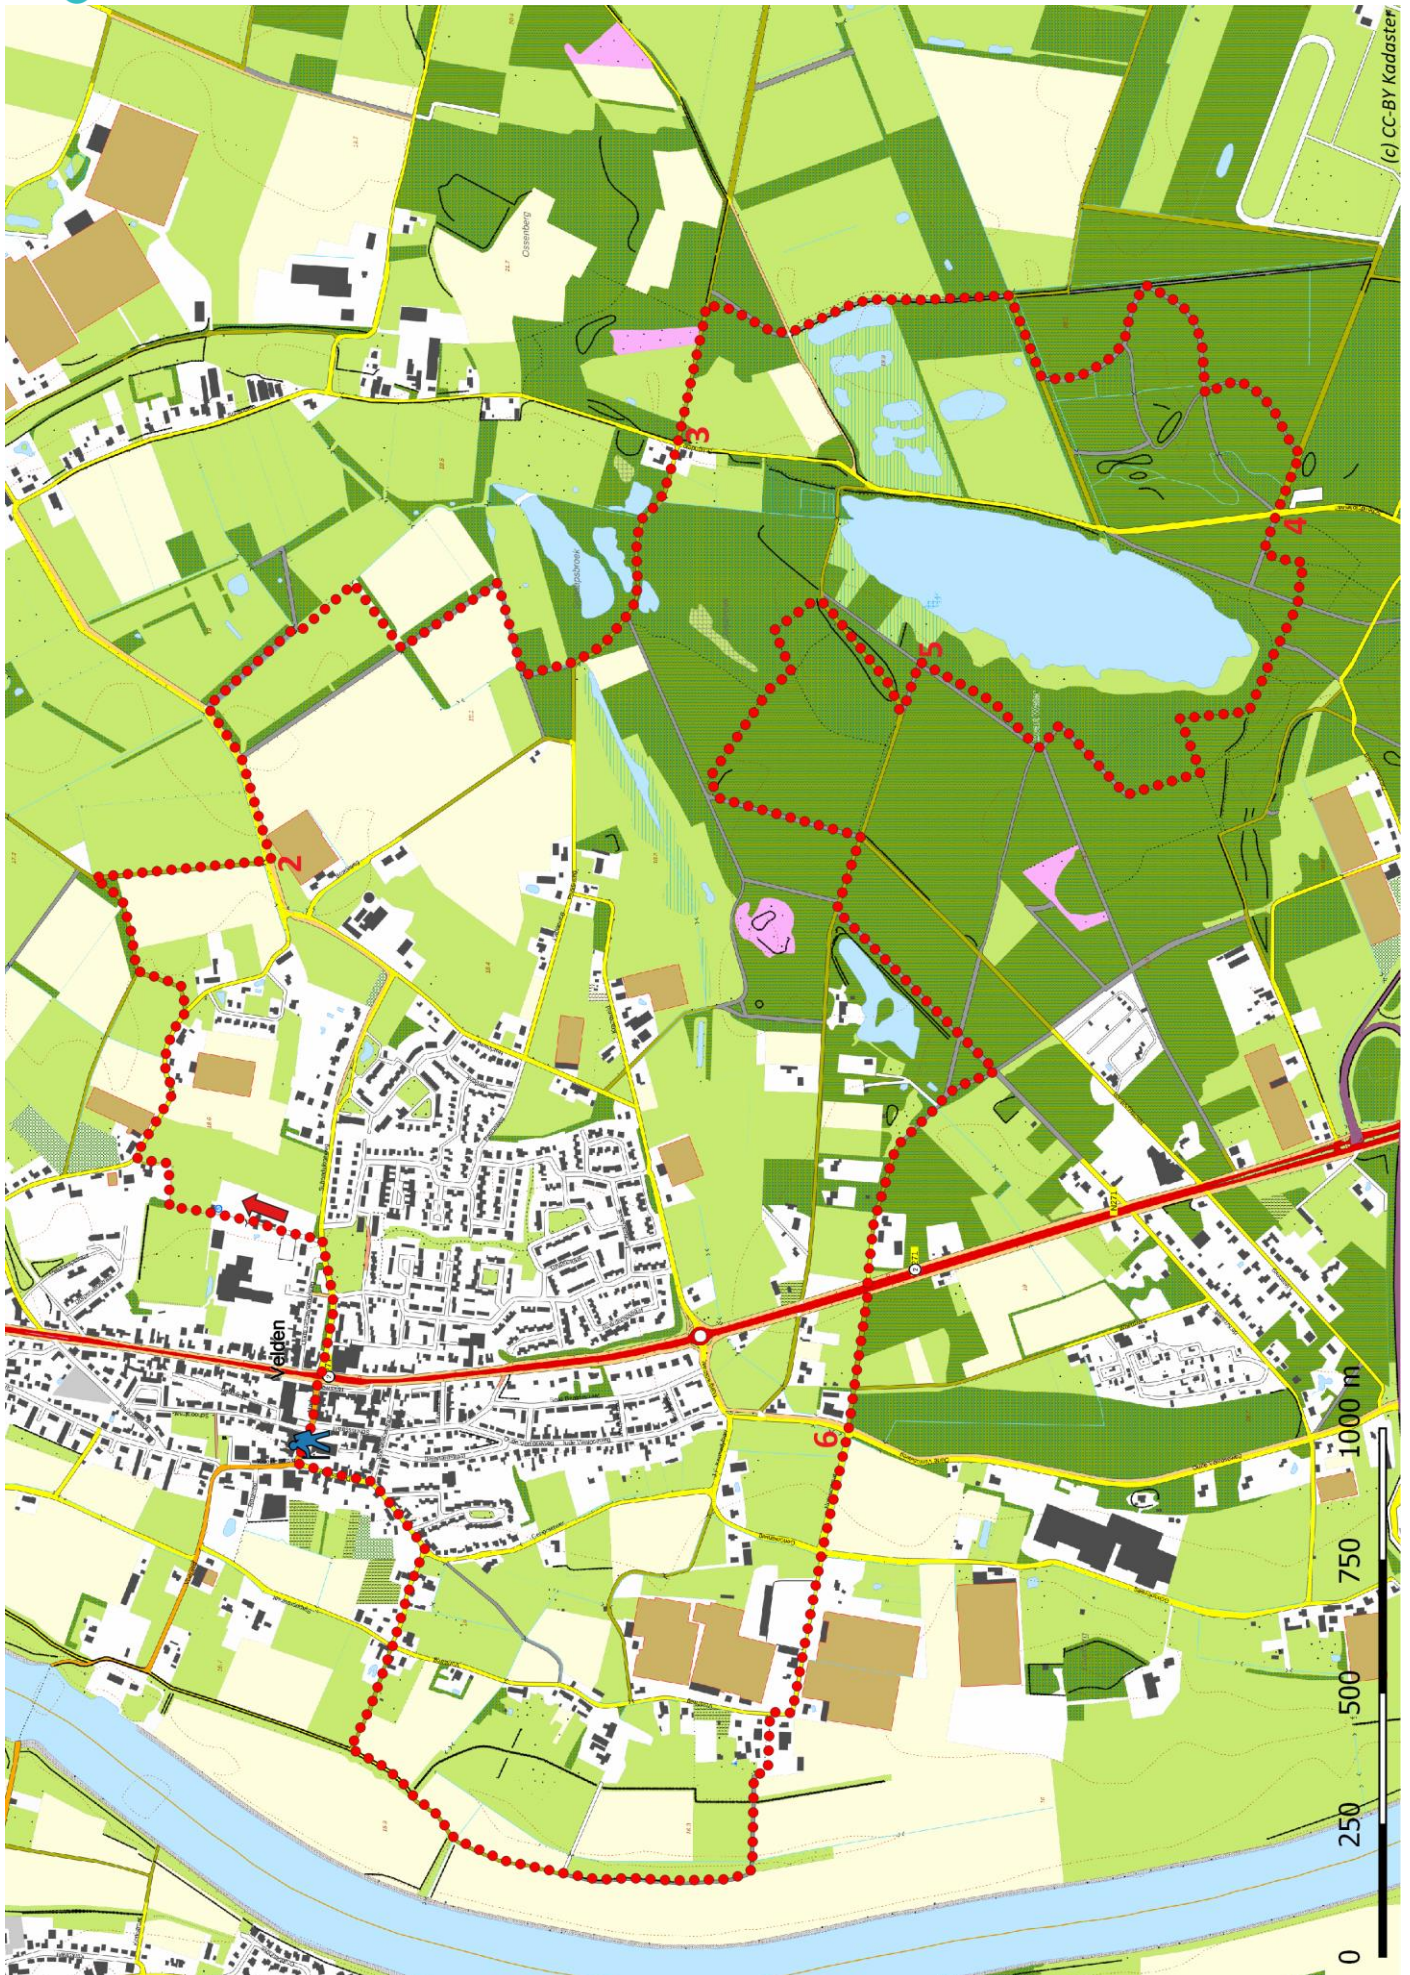

Klik, Print en Wandel

Wandelroutes voor en door wandelaars

Ommetje Zwart Water | Velden te Limburg (nl) (12 kilometer)