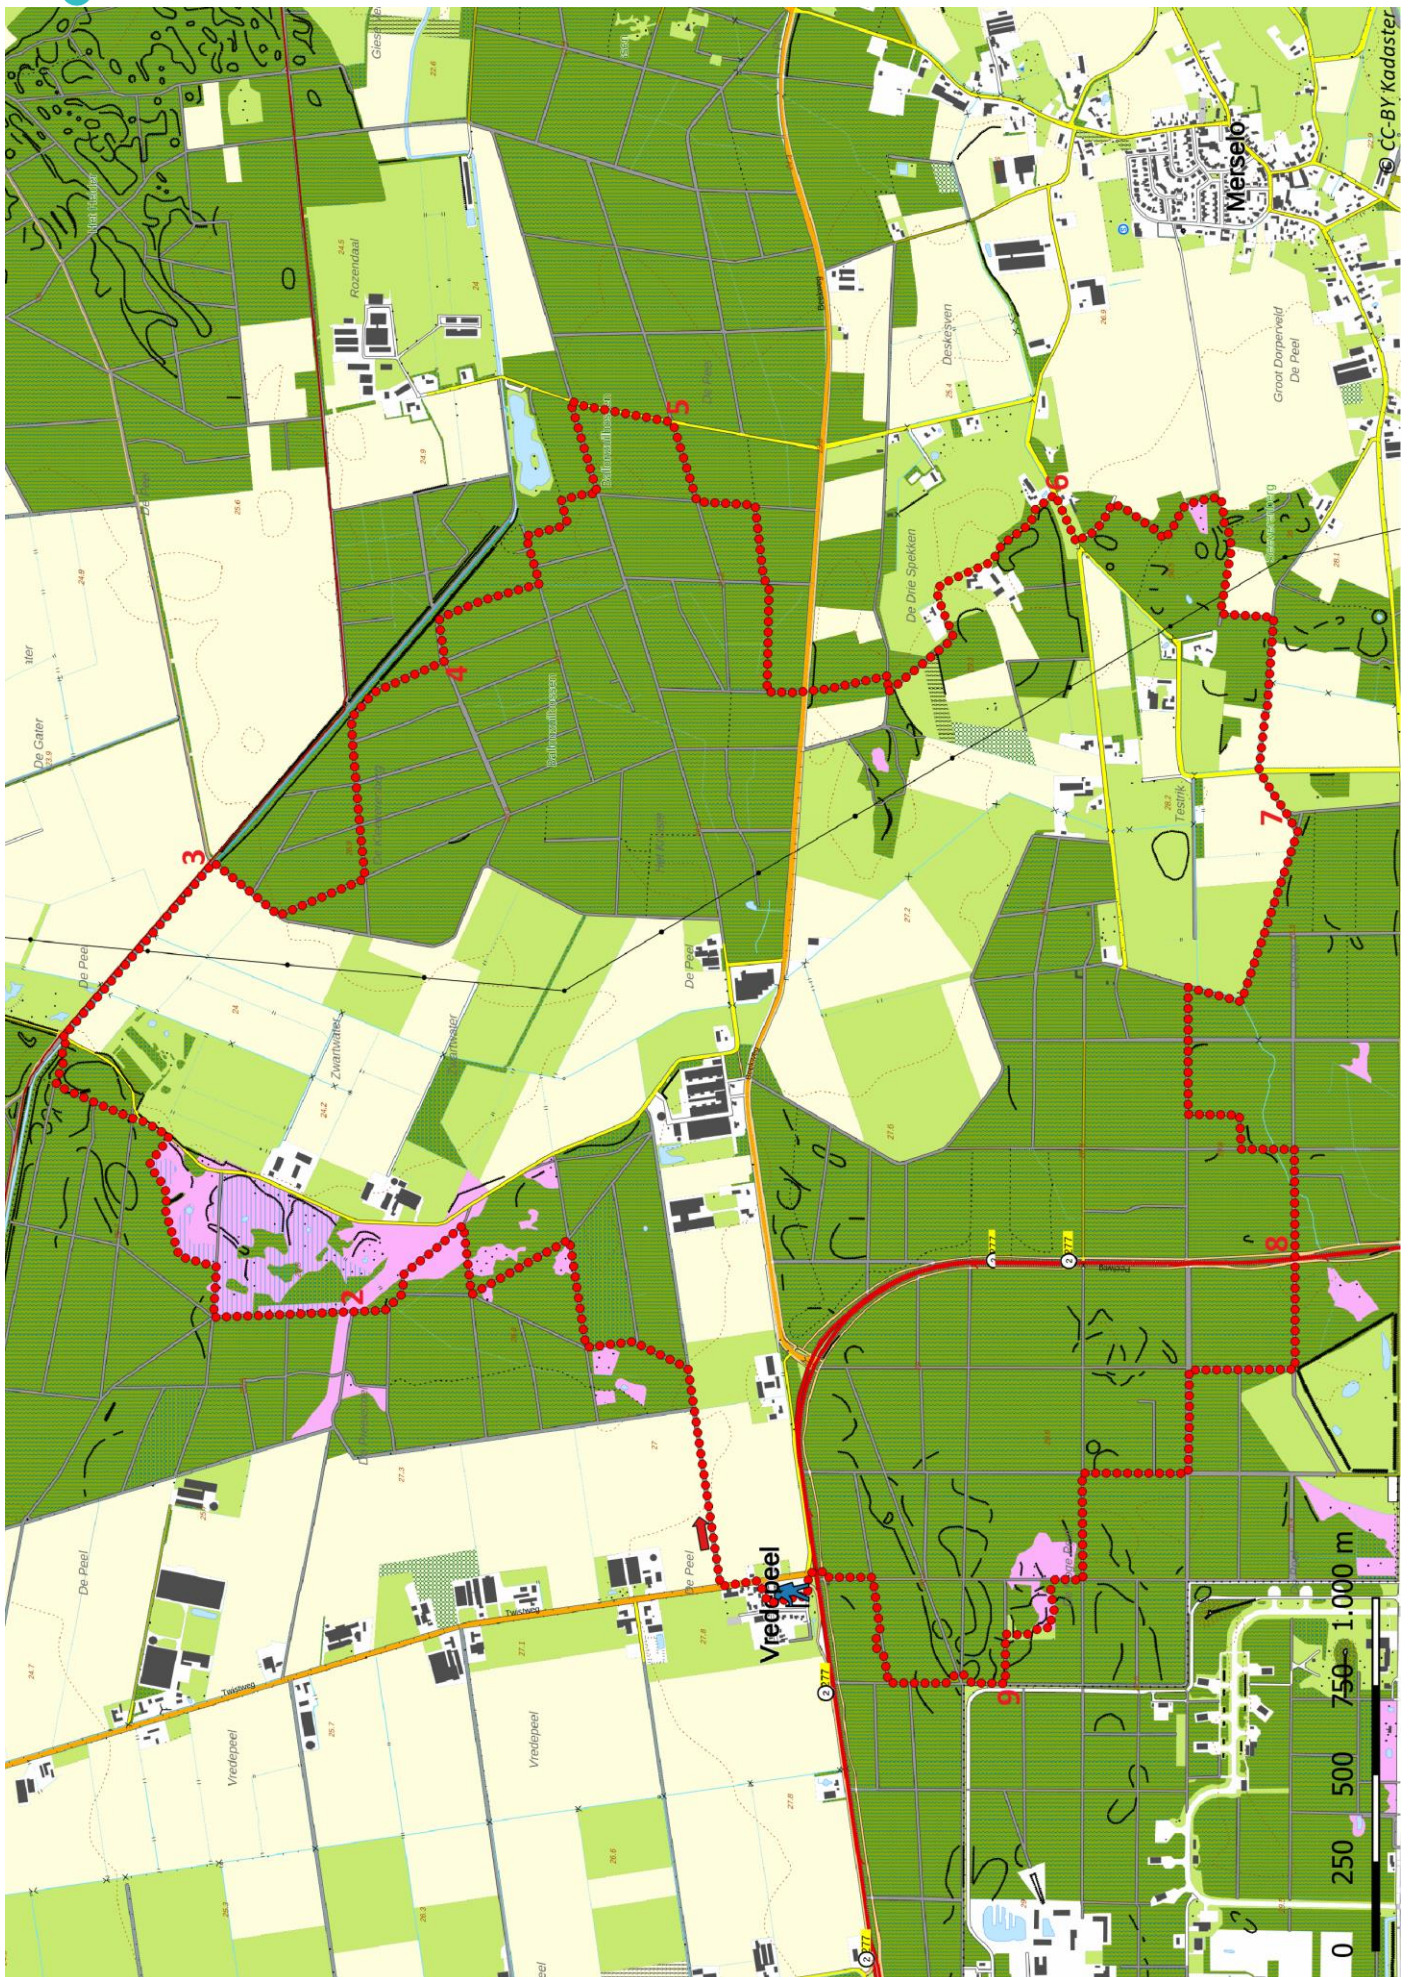

Klik, Print en Wandel

Wandelroutes voor en door wandelaars

Zwartwater-tocht | Vredepeel te Limburg (nl) (16 kilometer)