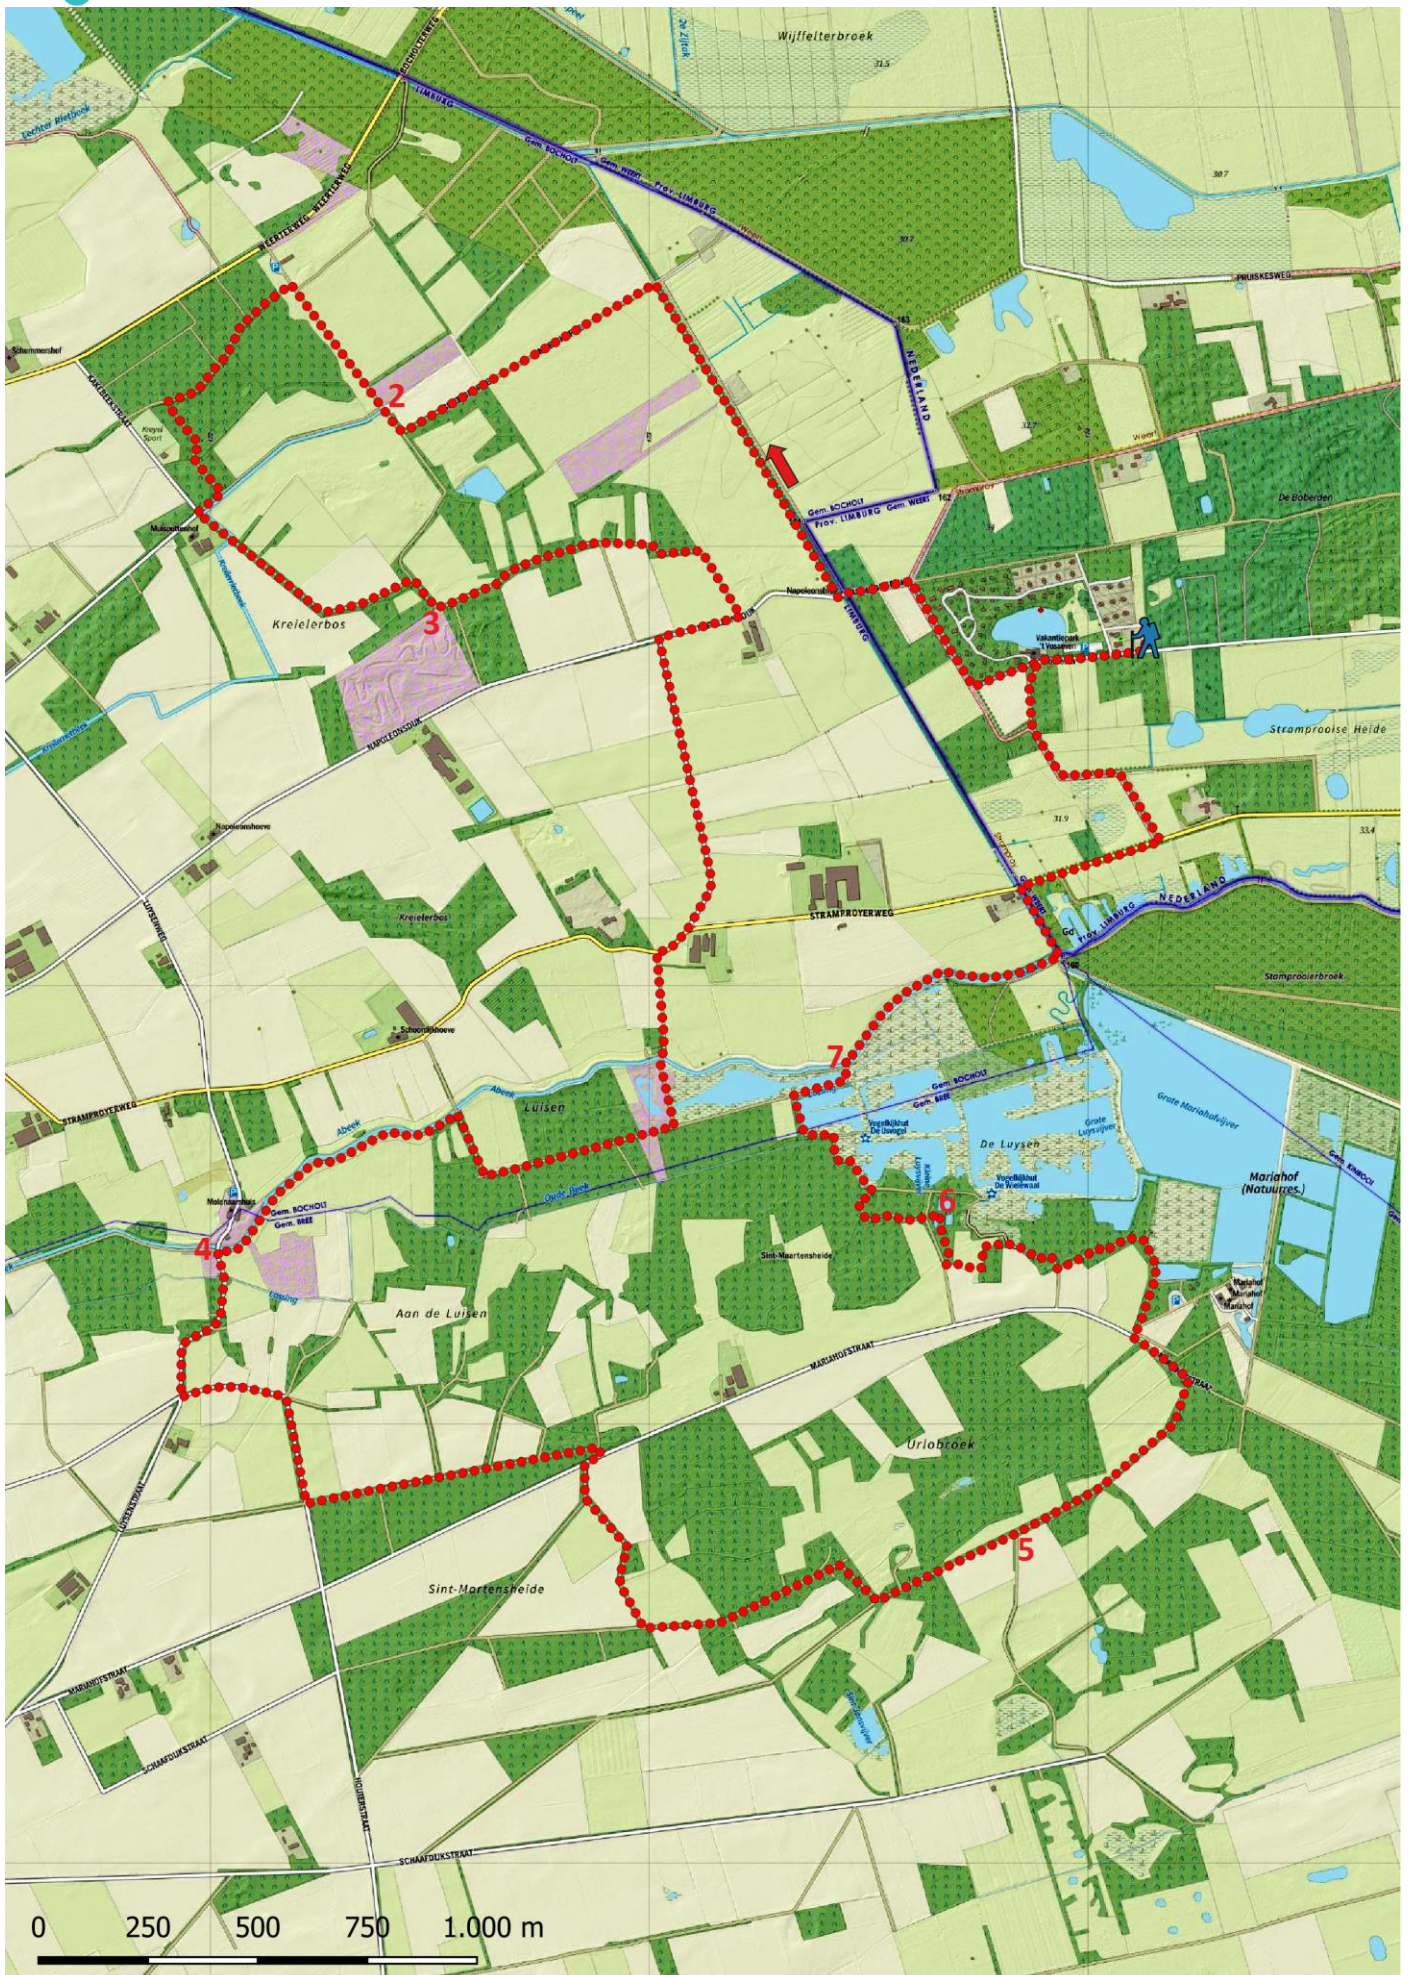

# Klik, Print en Wandel

Wandelroutes voor en door wandelaars

Luysen-de kleine tocht | Stramproy te Limburg (nl) (15 kilometer)