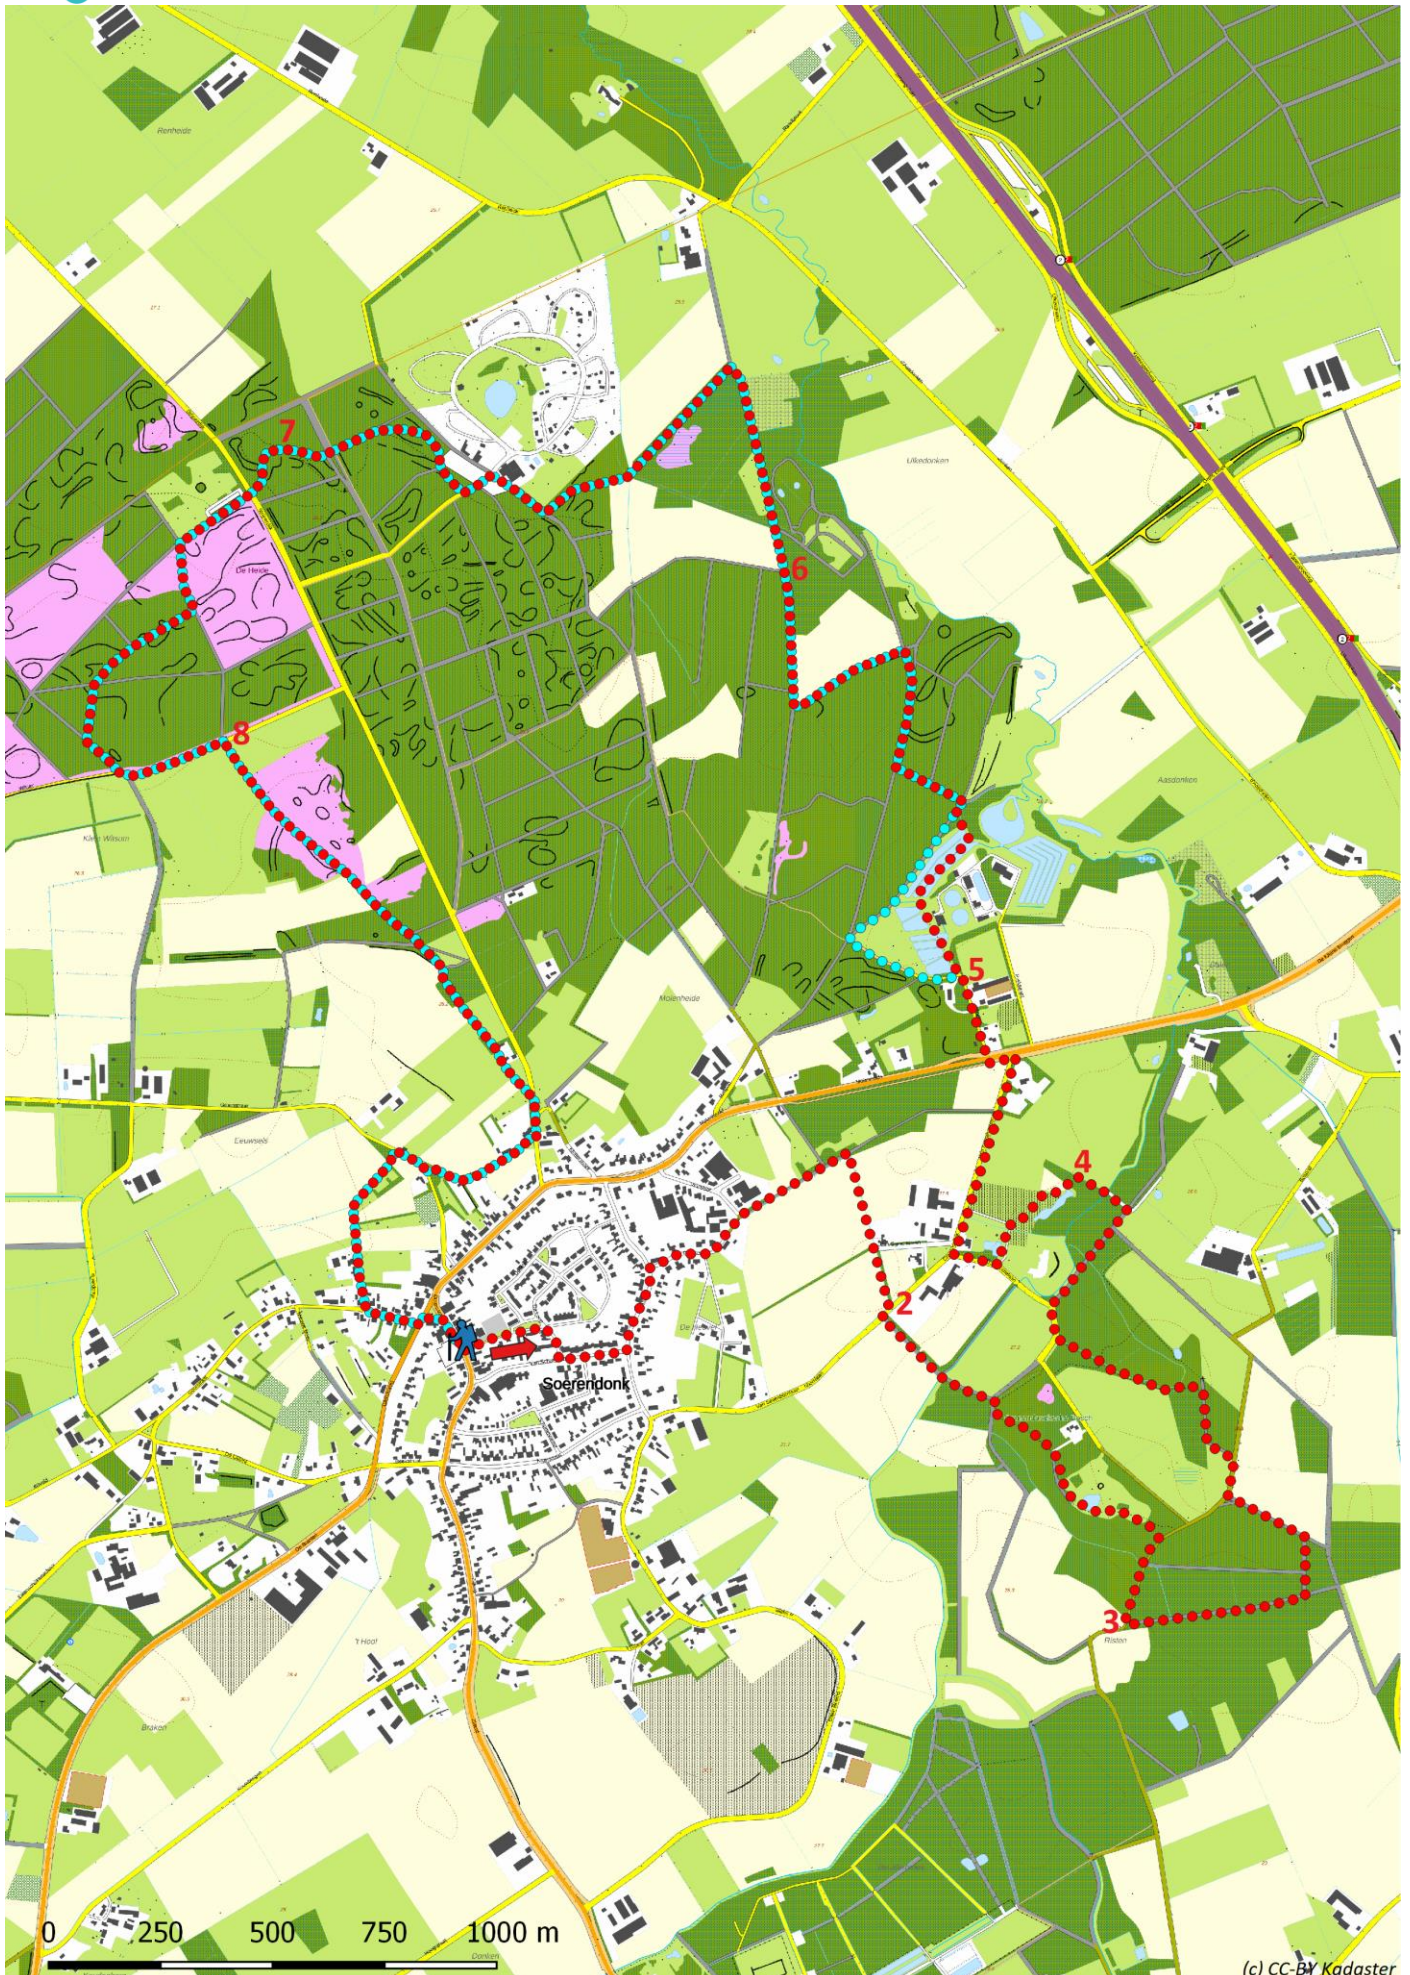

# Klik, Print en Wandel

Wandelroutes voor en door wandelaars

(c) CC-BY Kadaster

Ommetje Molenheide | Soerendonk te Noord-Brabant (nl) (12 kilometer)