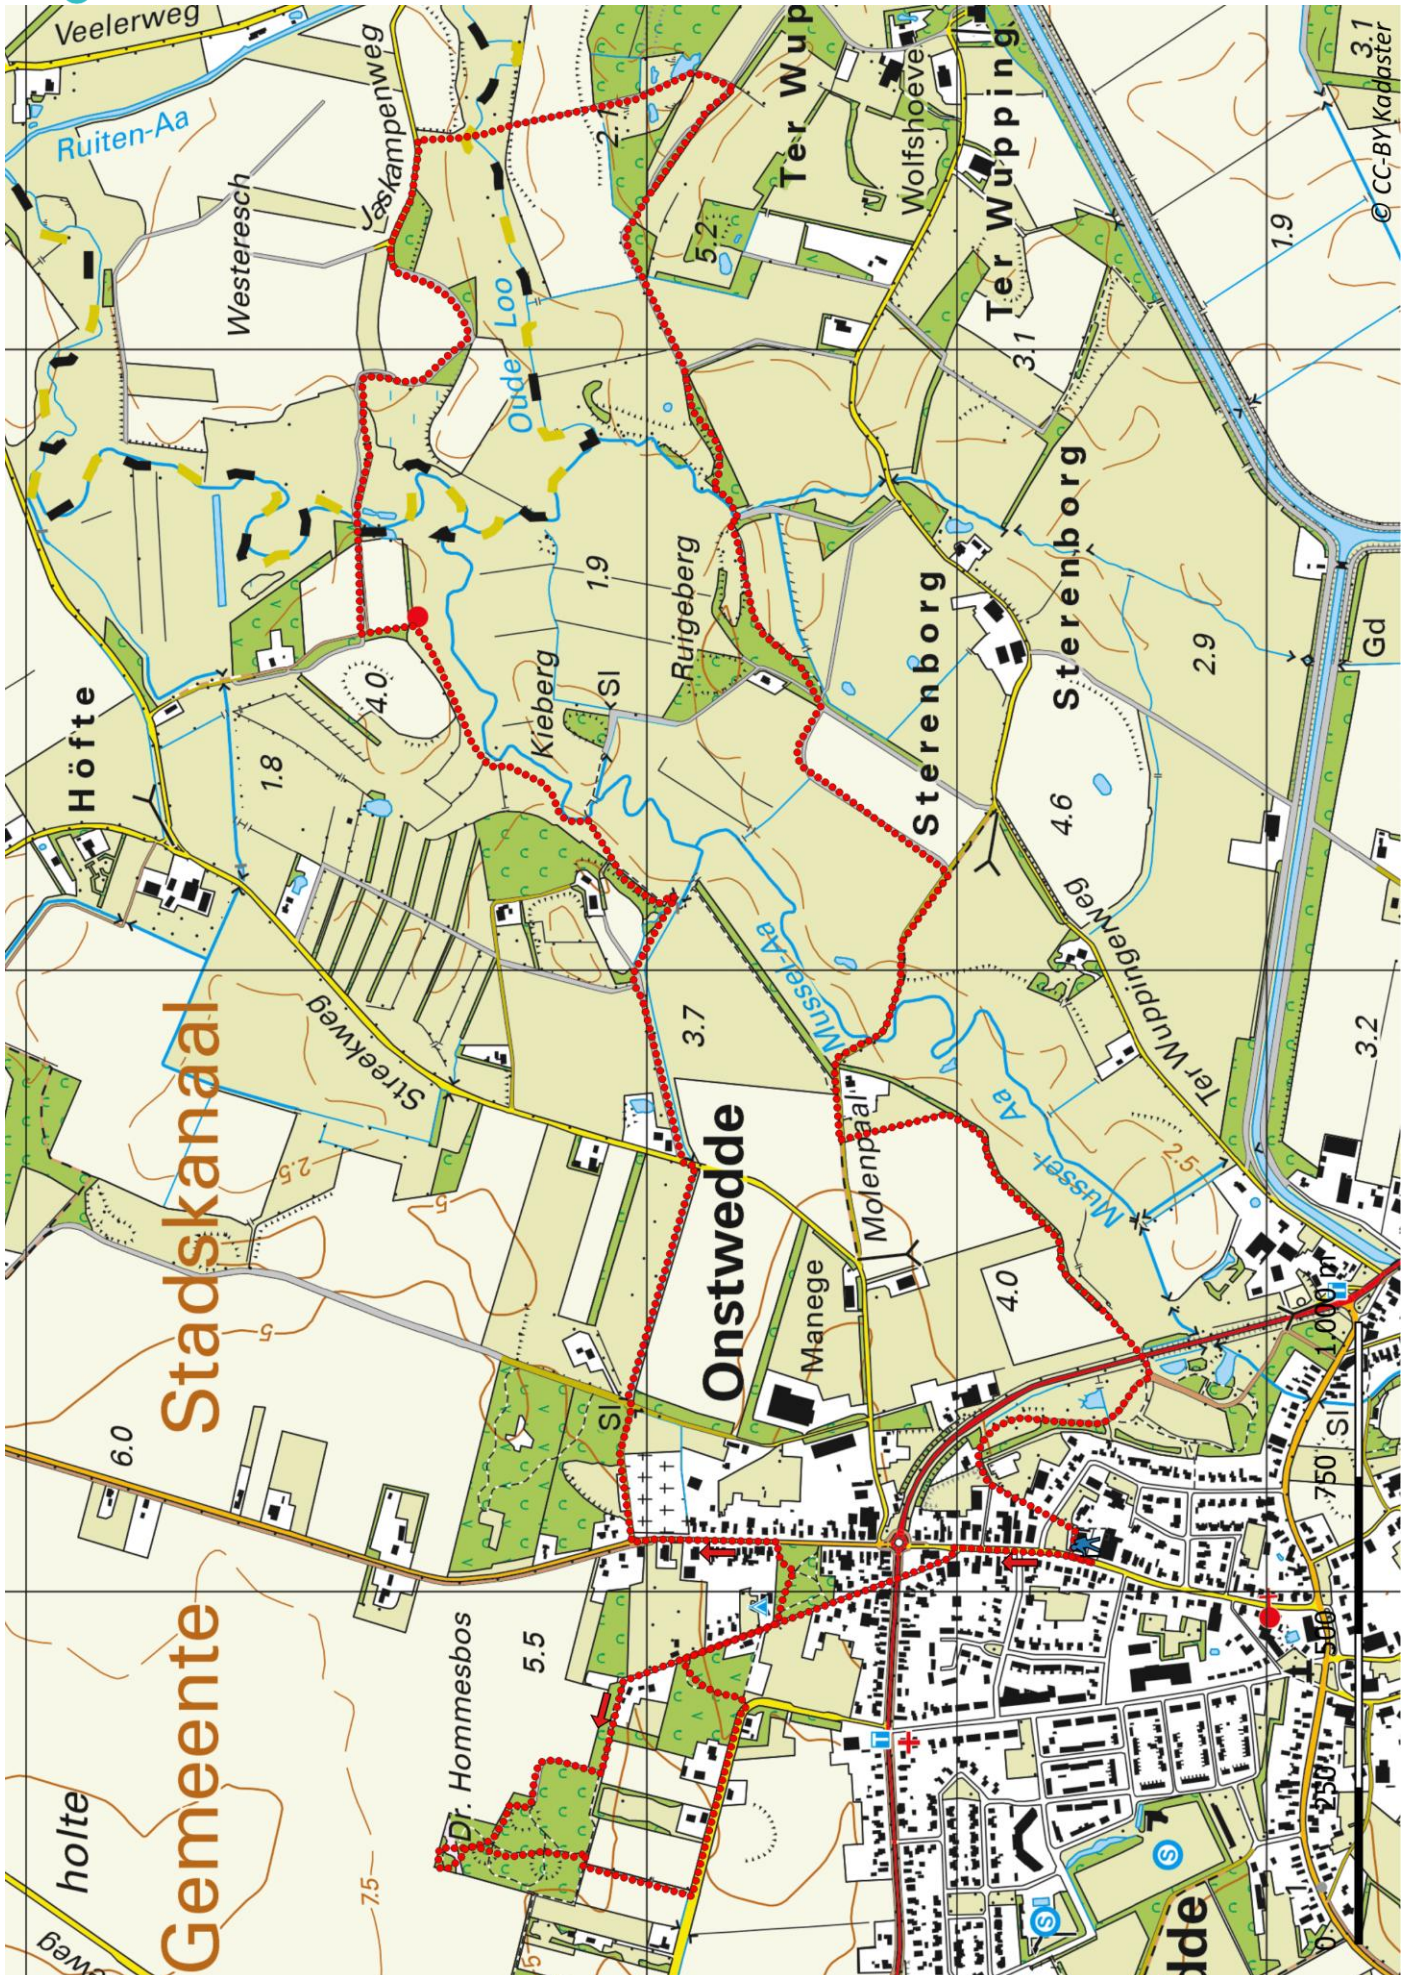

# Klik, Print en Wandel

Wandelroutes voor en door wandelaars

Door het dal van de Mussel Aa | Onstwedde te Groningen (nl) (10 kilometer)