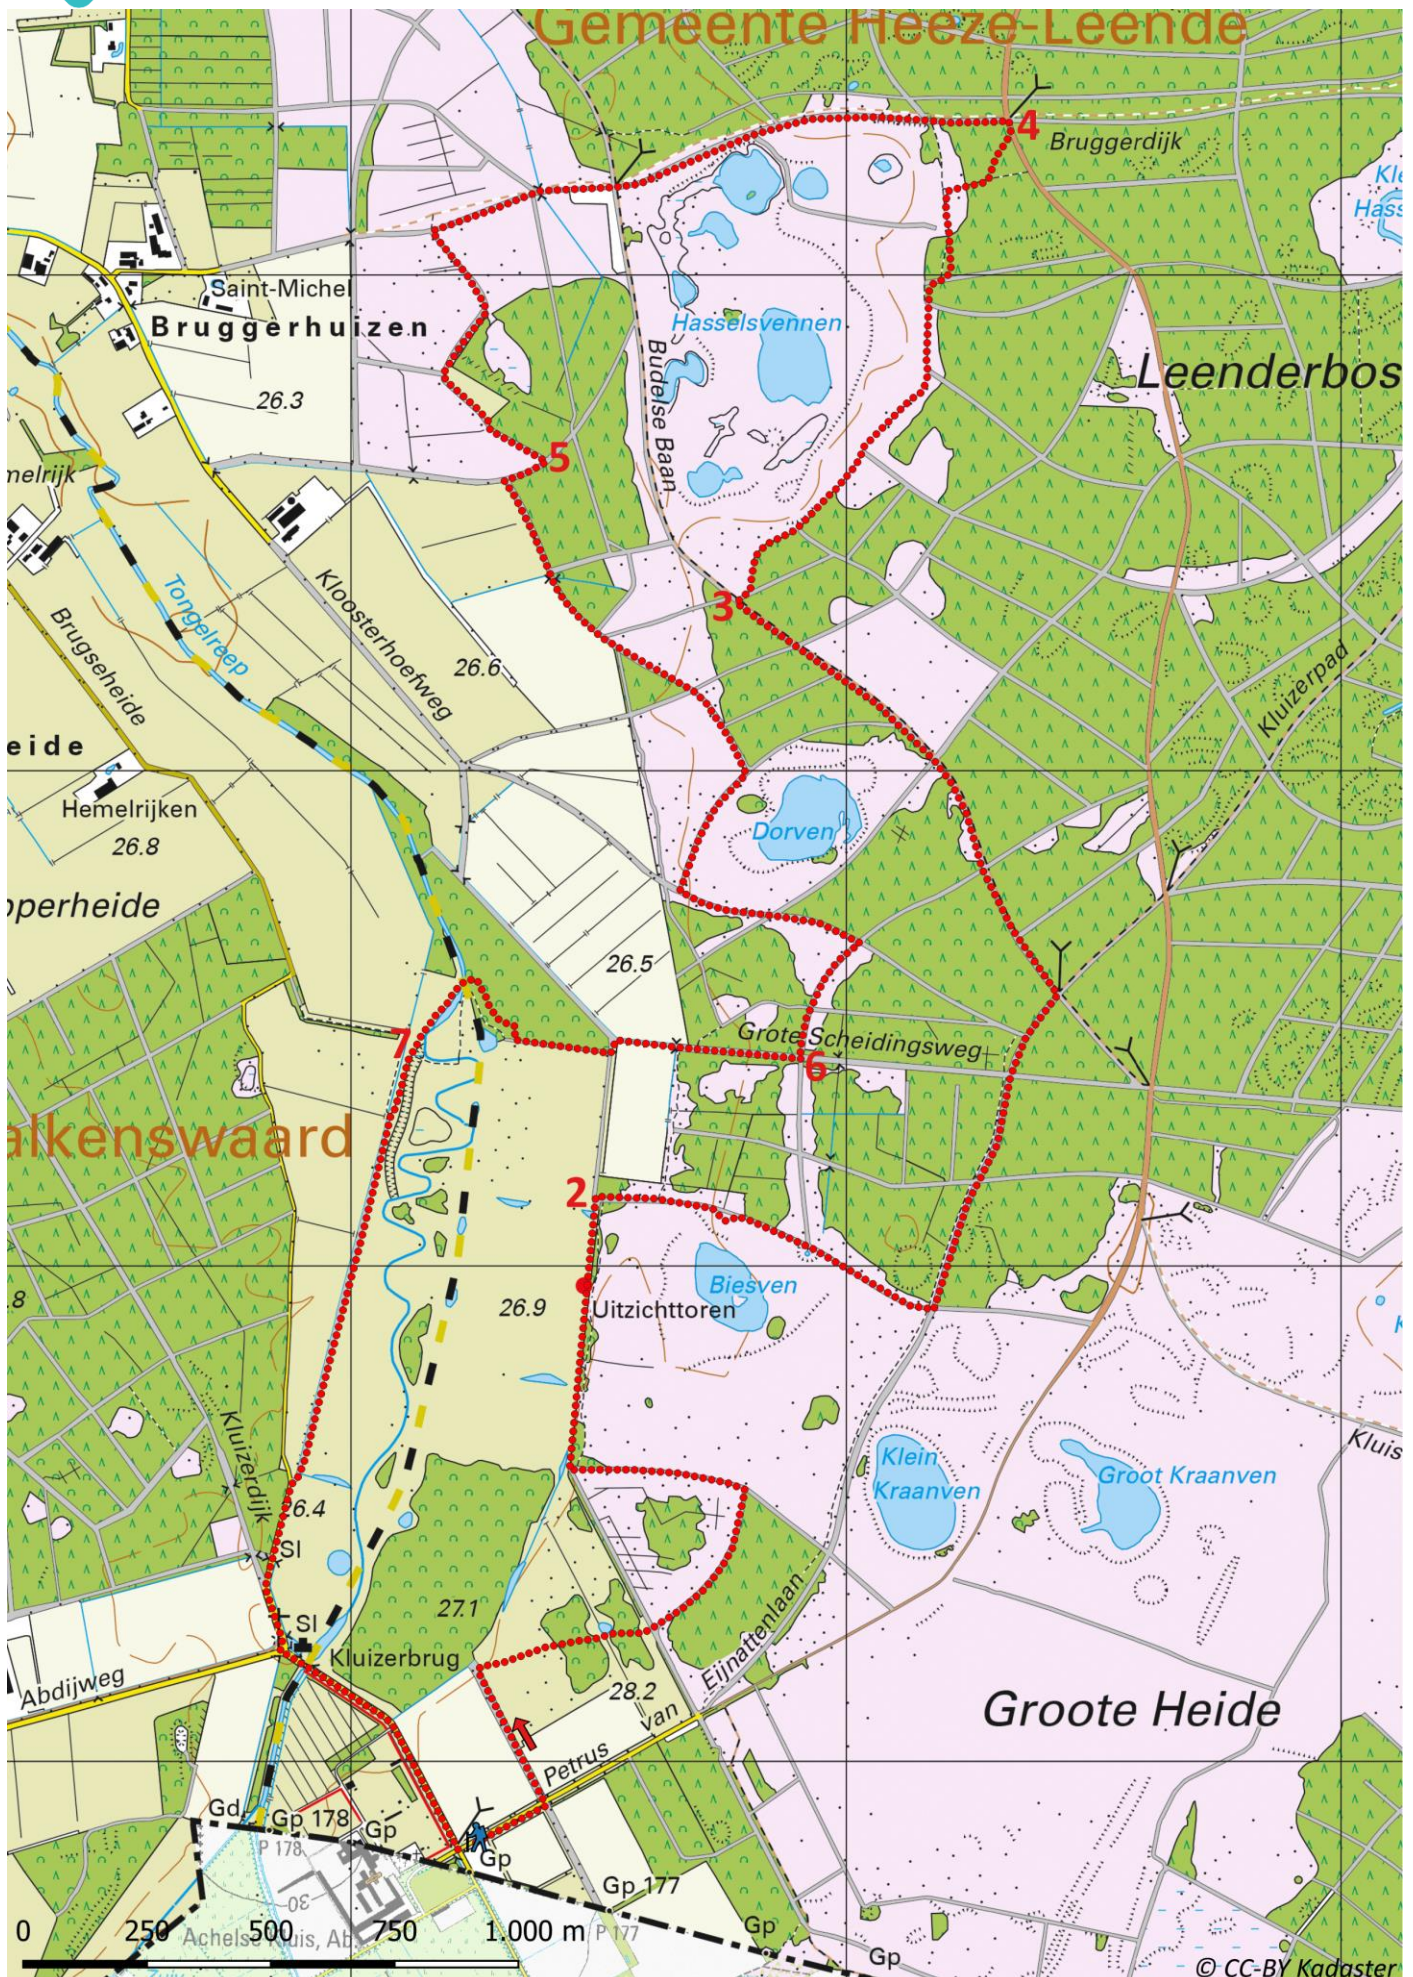

# Klik, Print en Wandel

Wandelroutes voor en door wandelaars

Langs de Tongelreep | Leende te Noord-Brabant (nl) (12 kilometer)