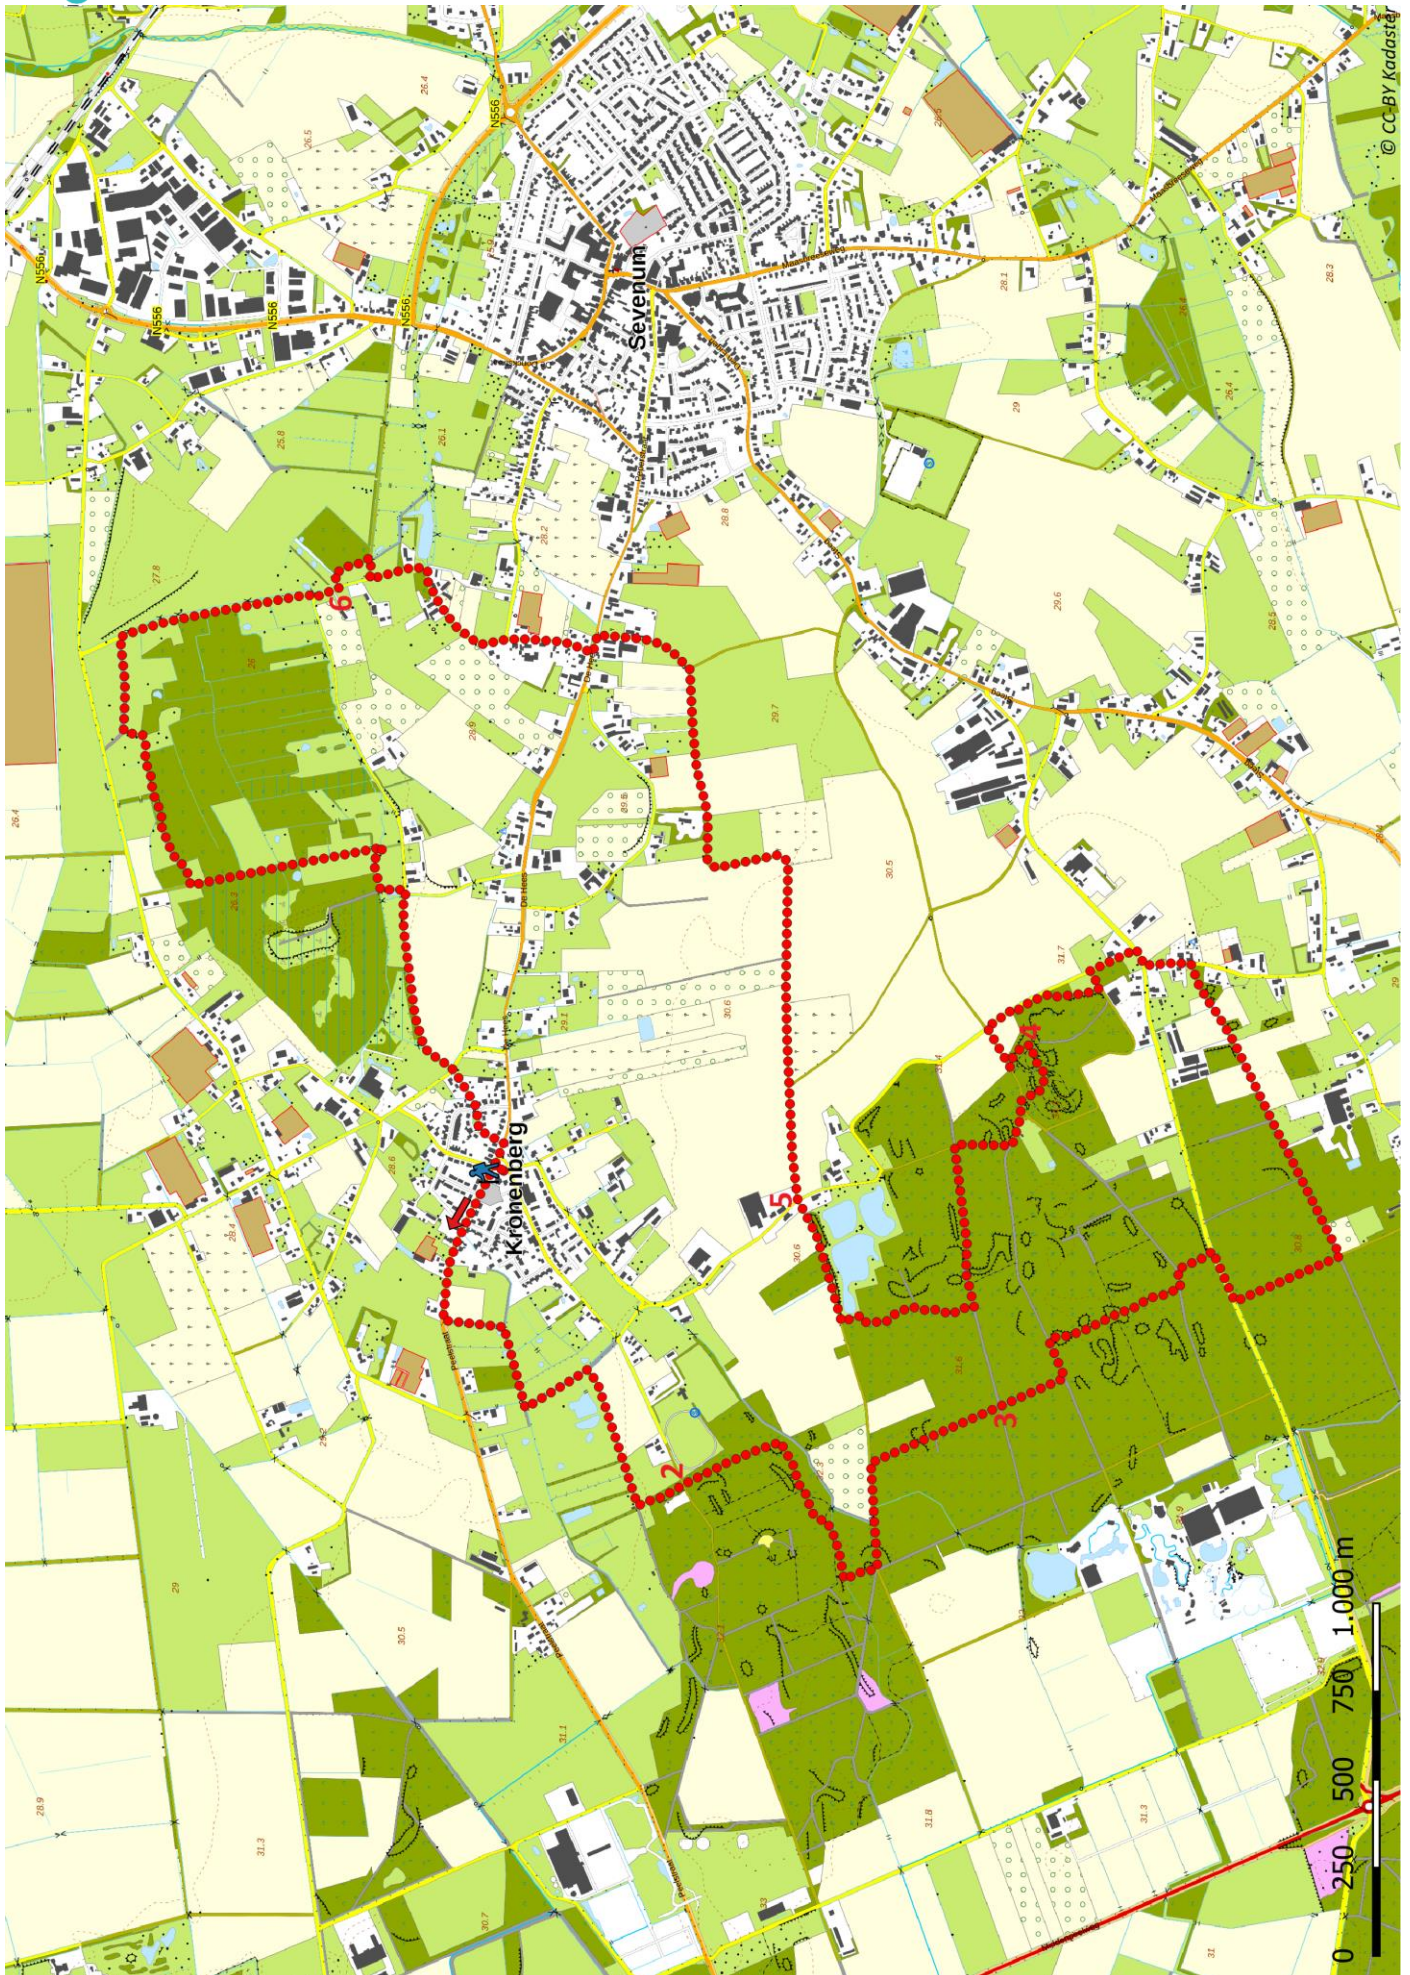

Klik, Print en Wandel

Wandelroutes voor en door wandelaars

Naar de Heesbeemden | Kronenberg te Limburg (nl) (14 kilometer)