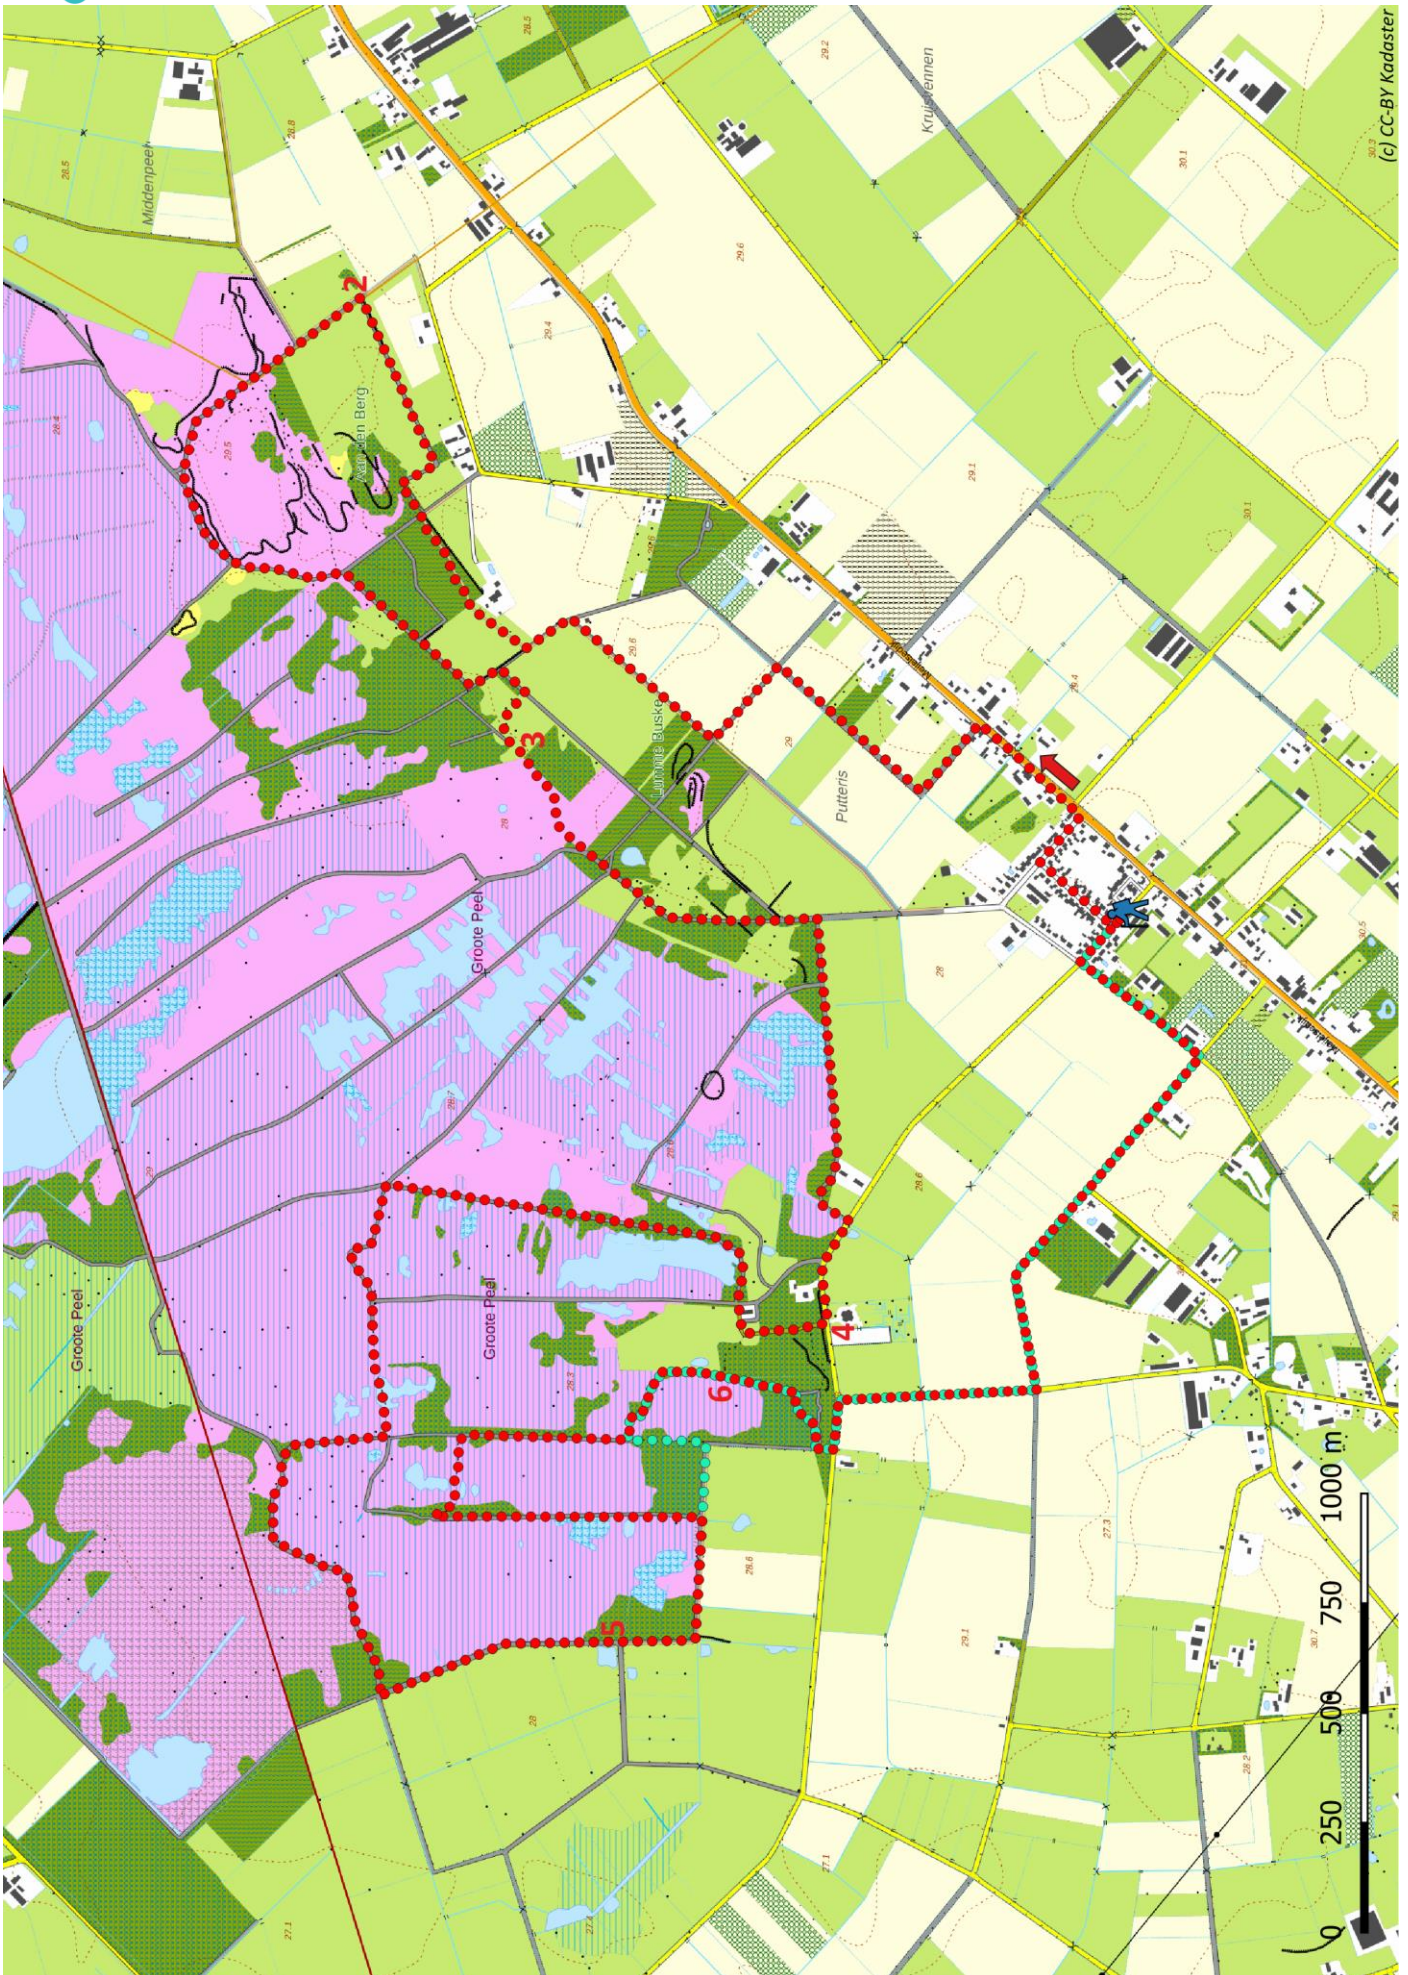

Klik, Print en Wandel

Wandelroutes voor en door wandelaars

(c) CC-BY Kadaster

Lumme Buske-route | Ospeldijk te Limburg (nl) (14 kilometer)