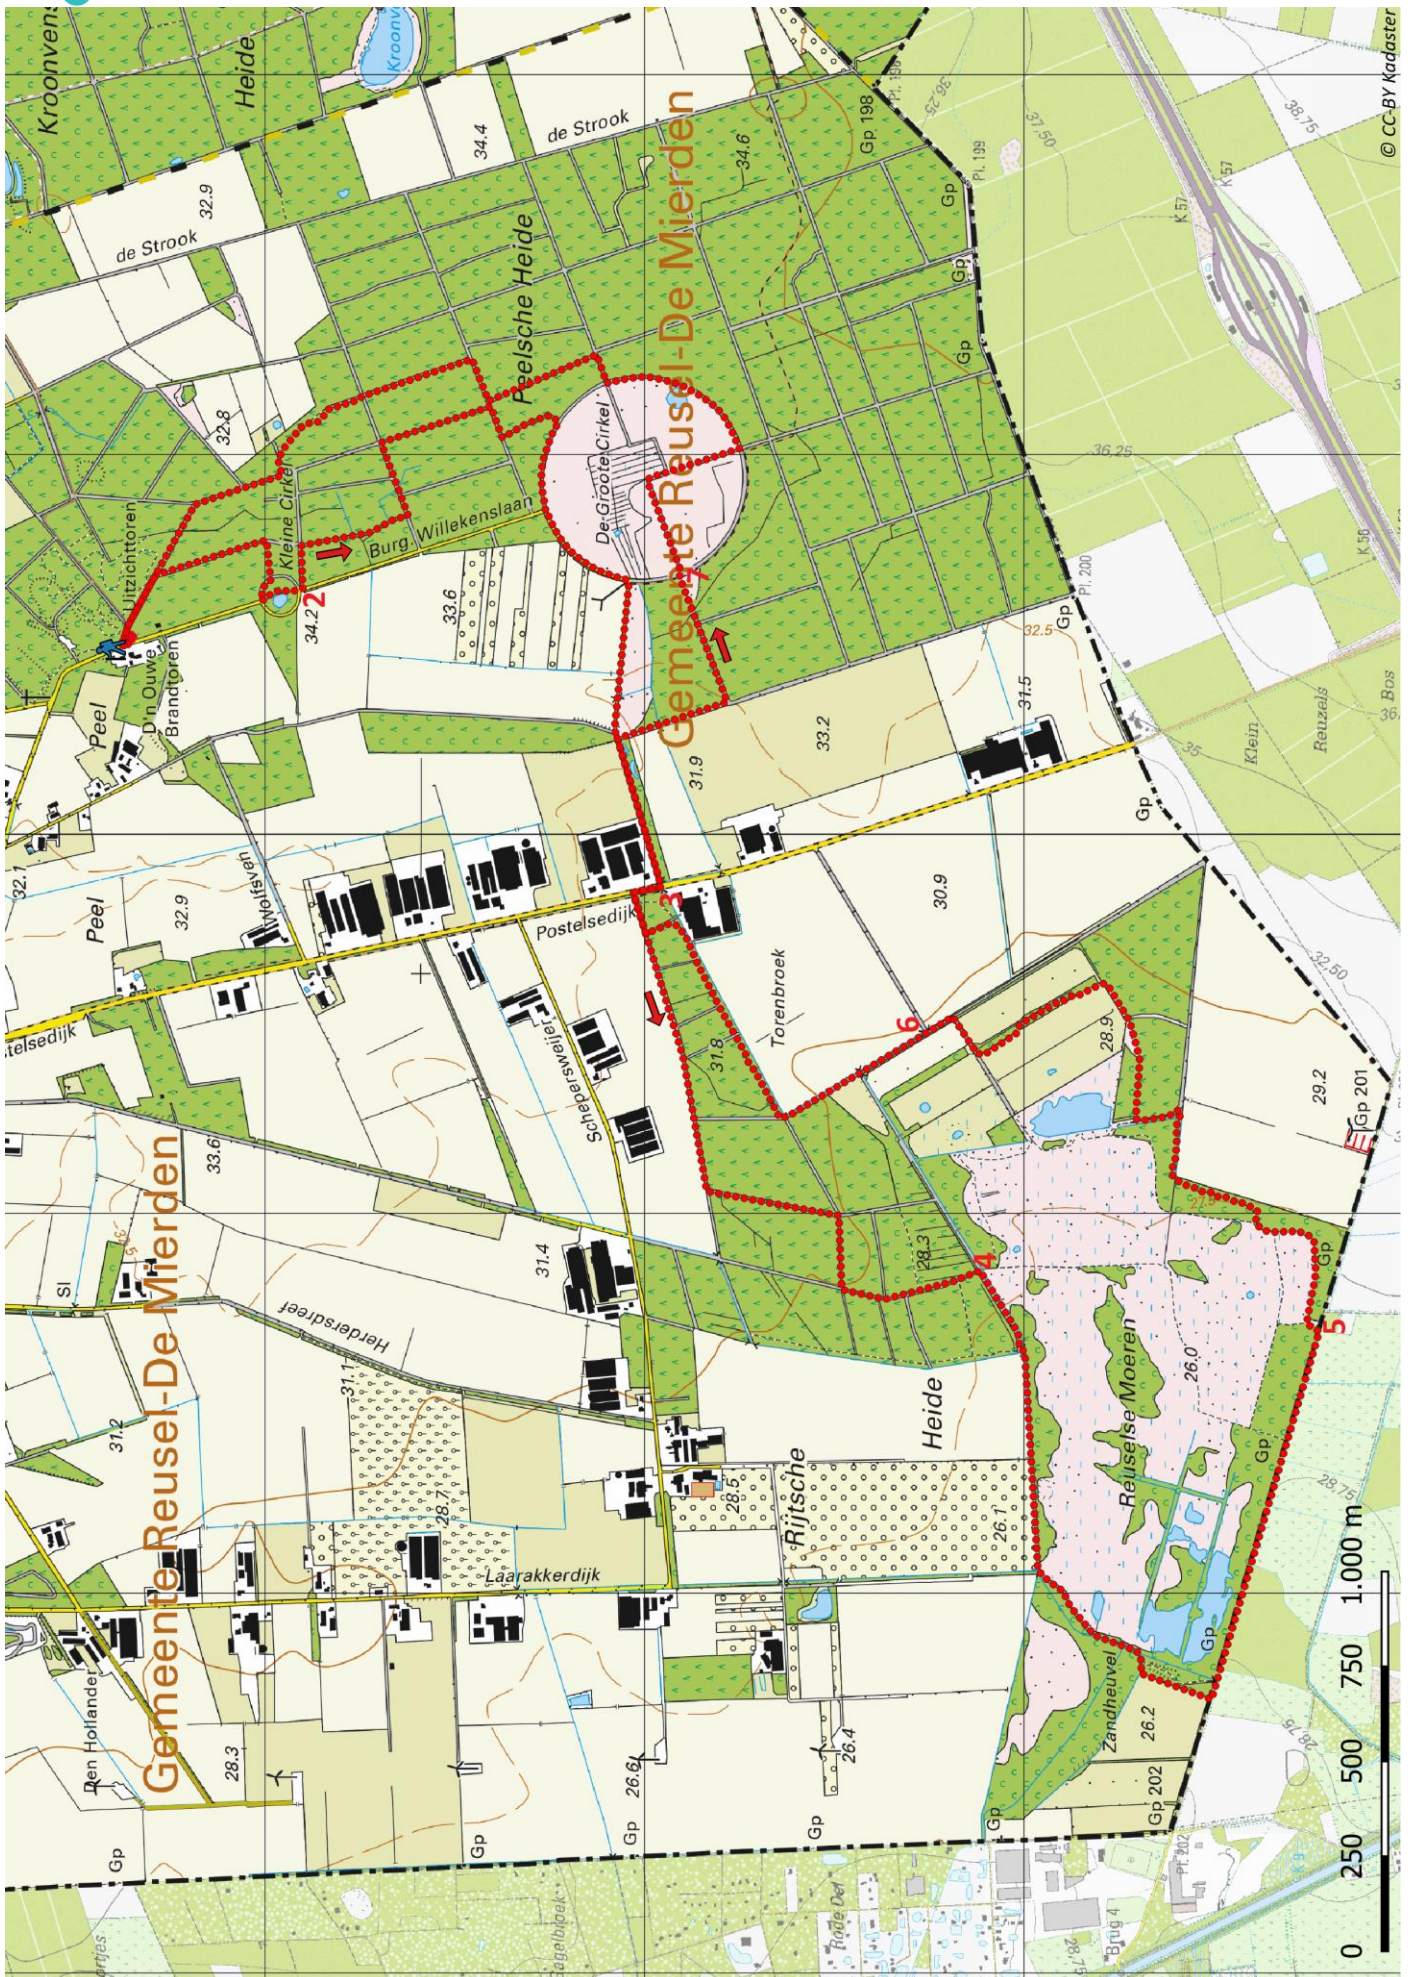

# Klik, Print en Wandel

Wandelroutes voor en door wandelaars

Naar de Reusel-Moeren | Reusel te Noord-Brabant (nl) (15 kilometer)