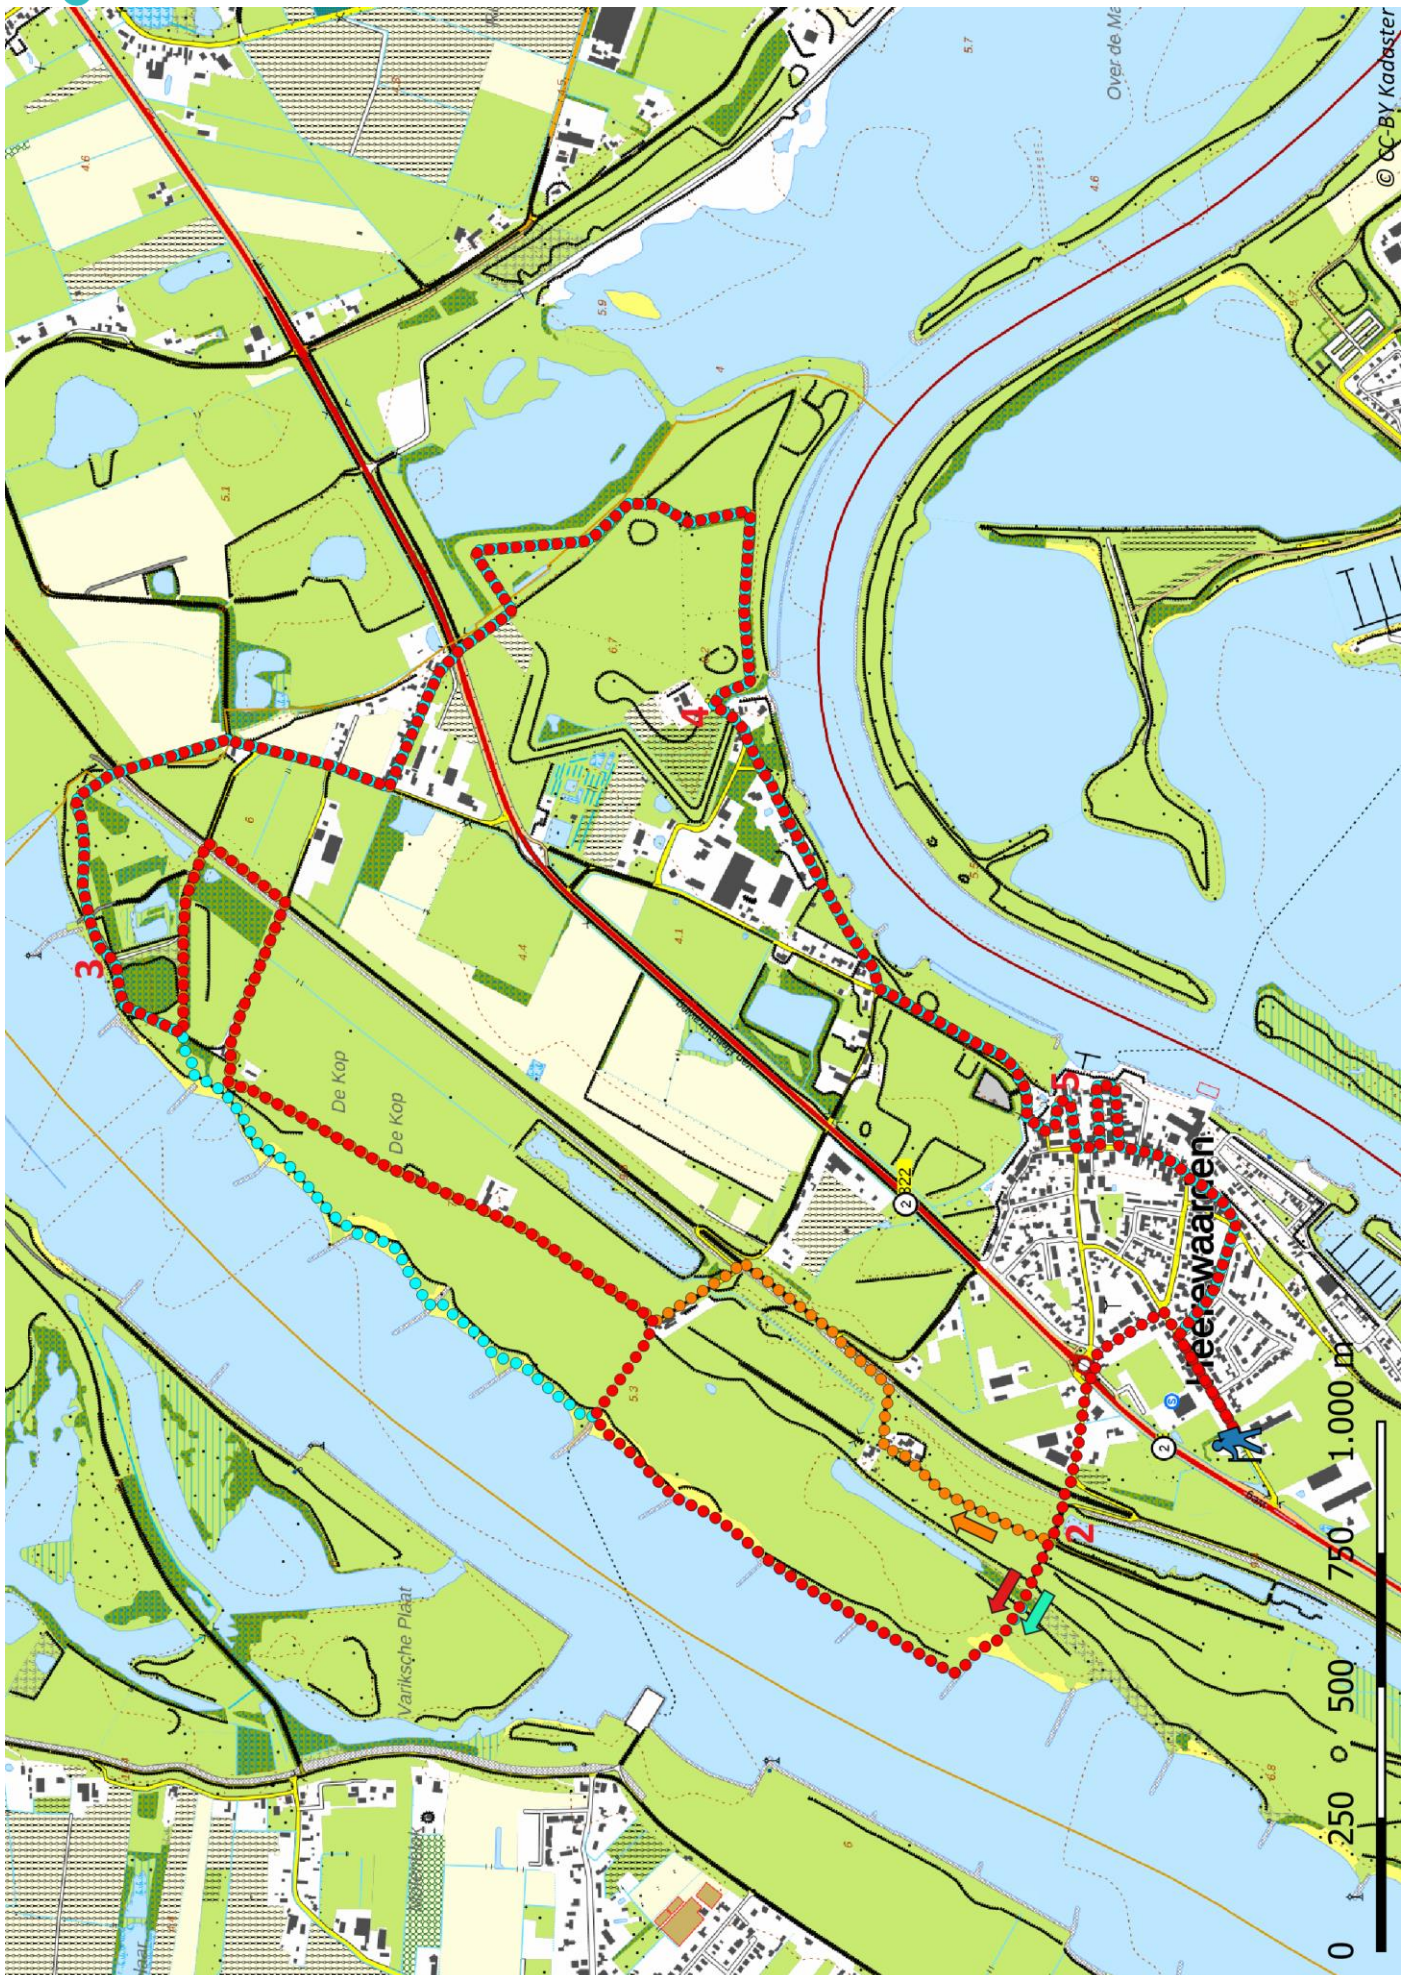

Klik, Print en Wandel

Wandelroutes voor en door wandelaars

Ommetje de Voorn | Heerewaarden te Gelderland (nl) (9 kilometer)