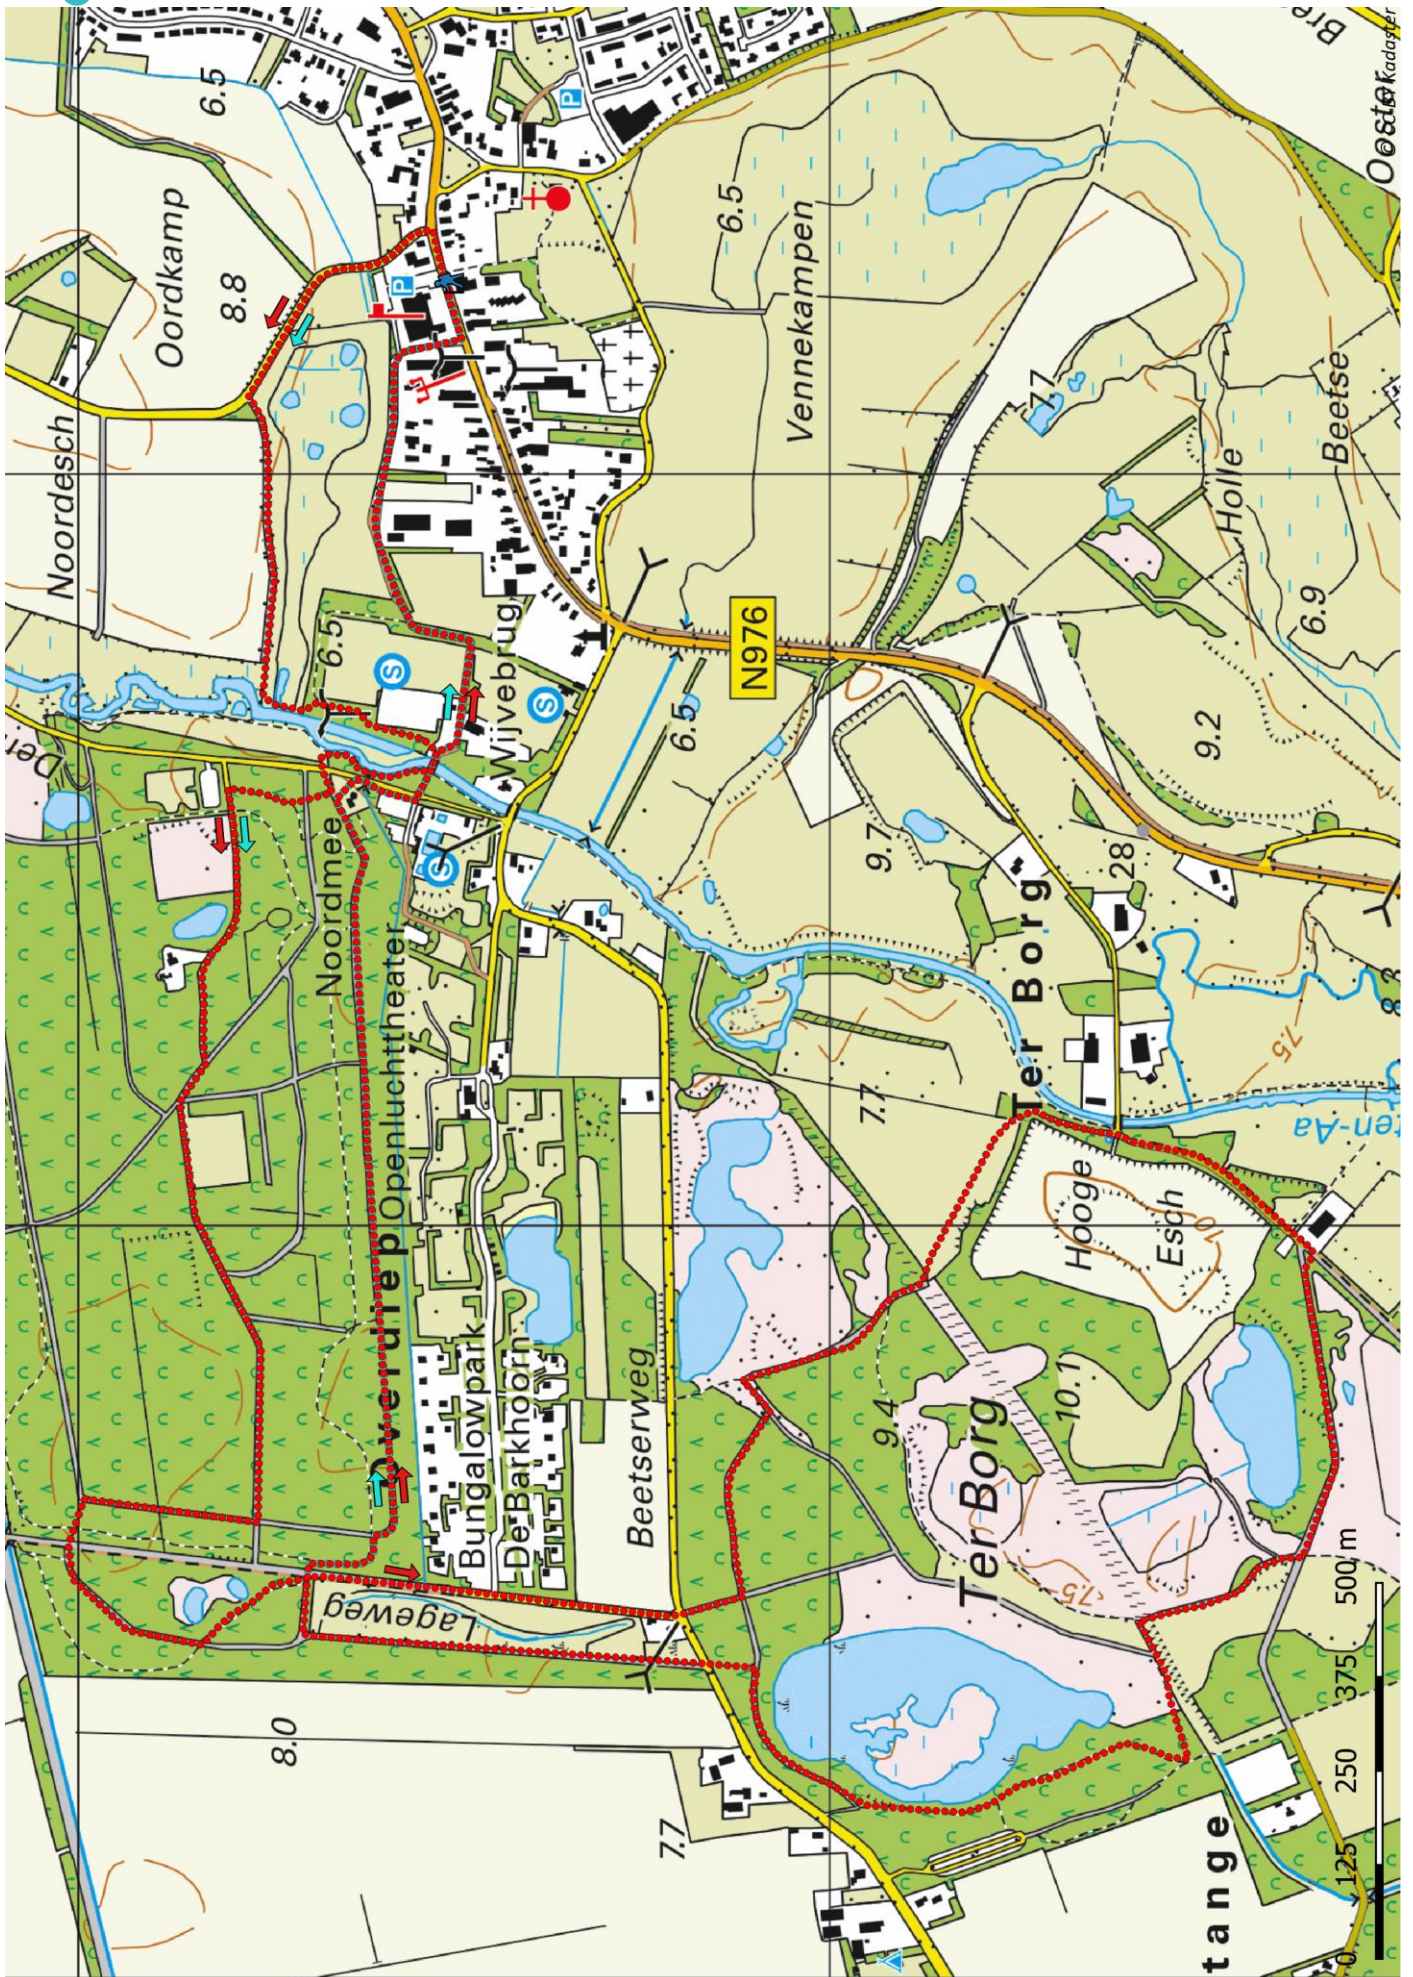

Klik, Print en Wandel

Wandelroutes voor en door wandelaars

Westerwolde kleine lus 8a | Sellingen te Groningen (nl) (10 kilometer)