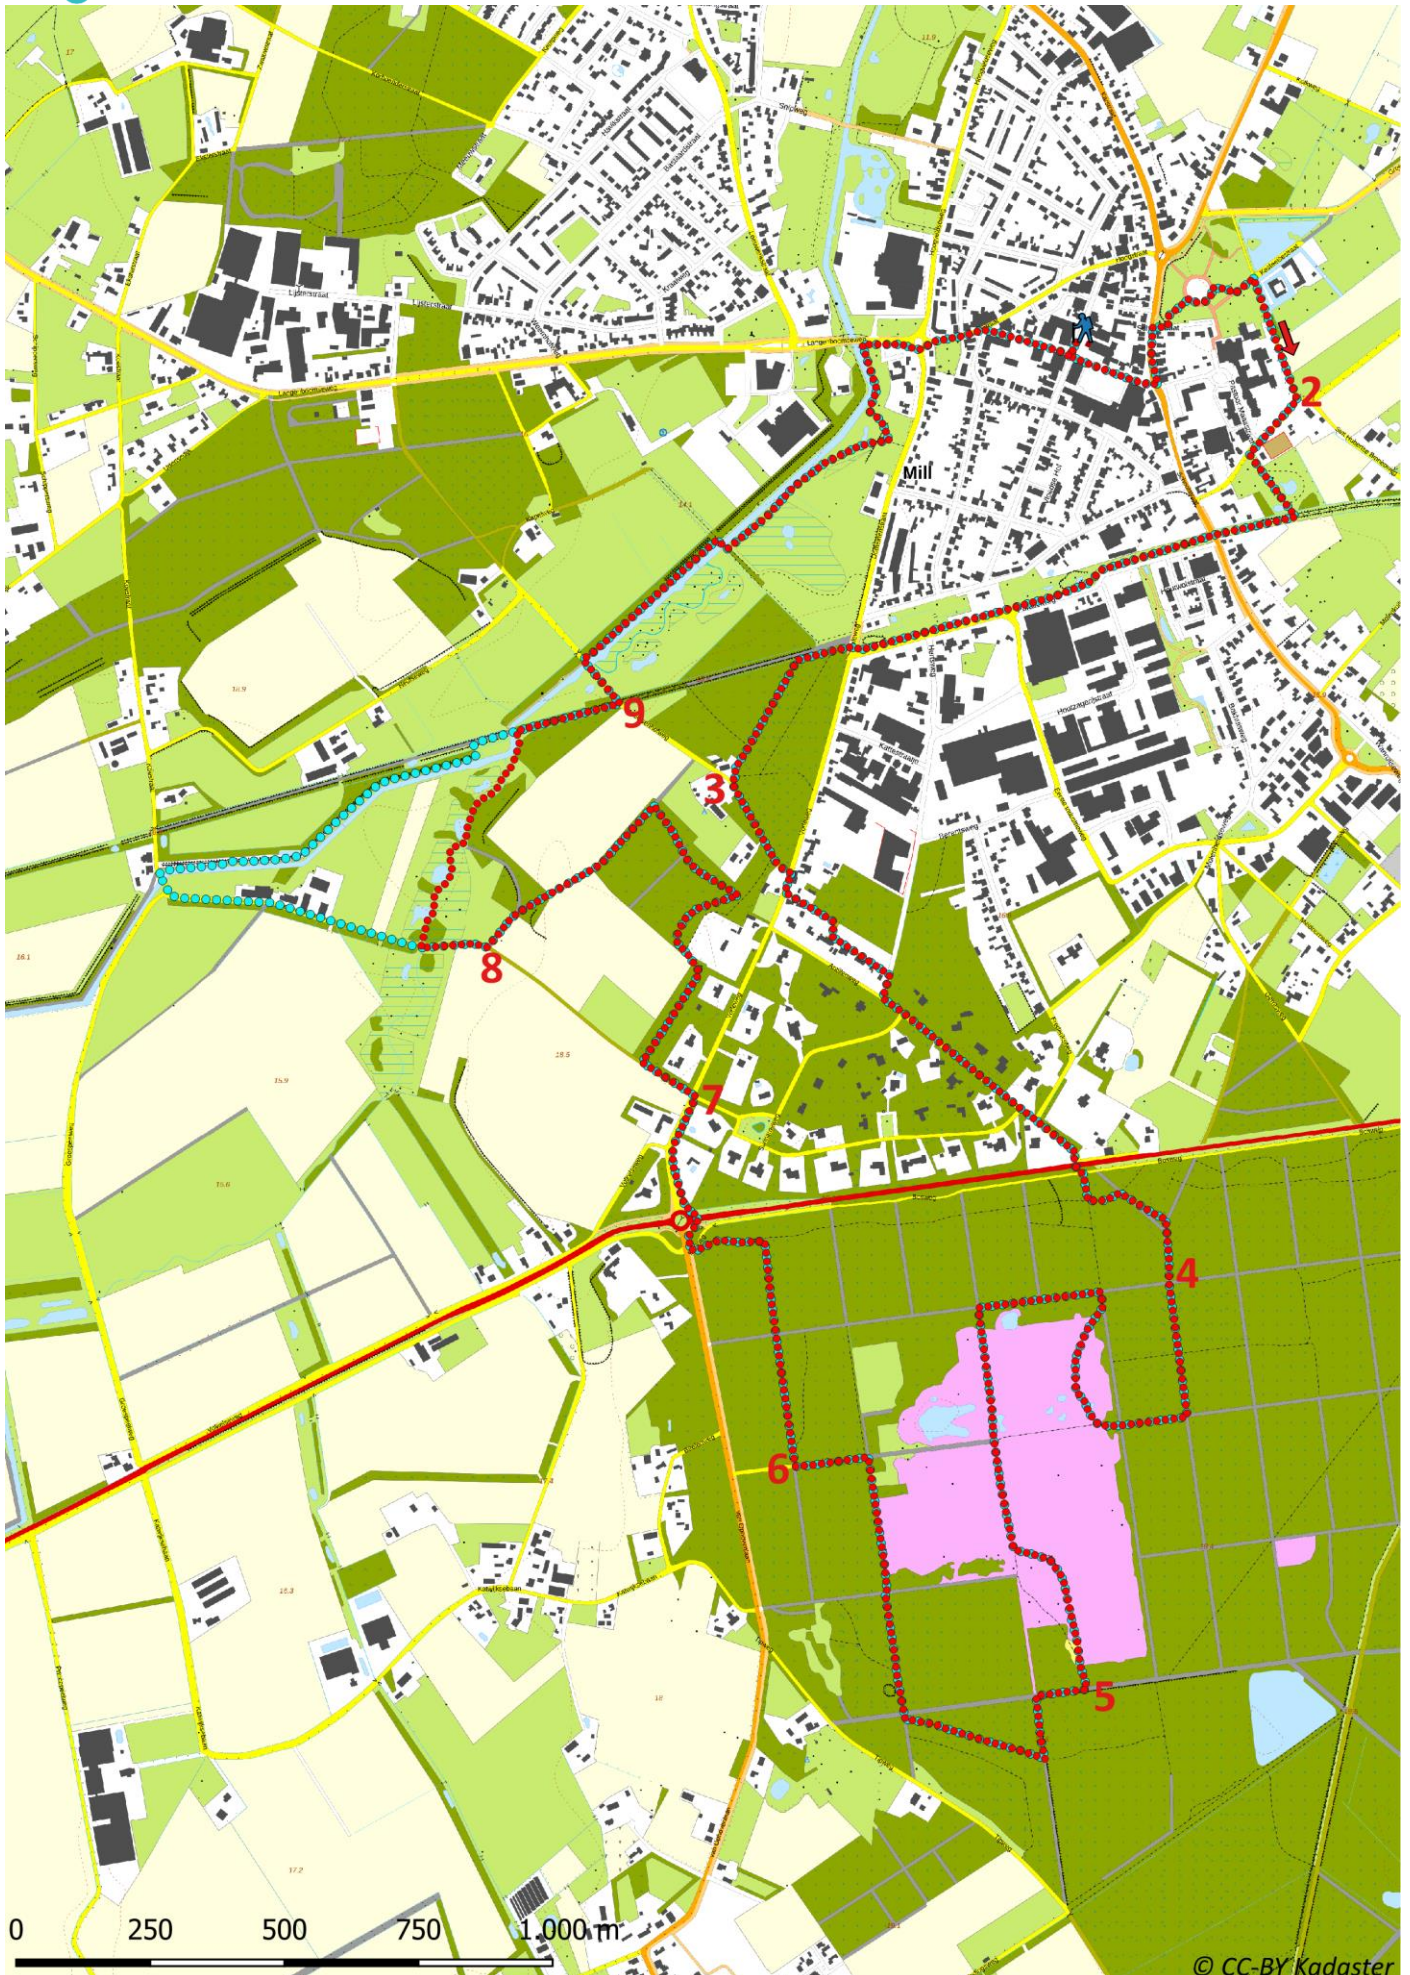

Klik, Print en Wandel

Wandelroutes voor en door wandelaars

© CC-BY Kadaster

Ommetje Molenheidse bossen | Mill te Noord-Brabant (nl) (11 kilometer)