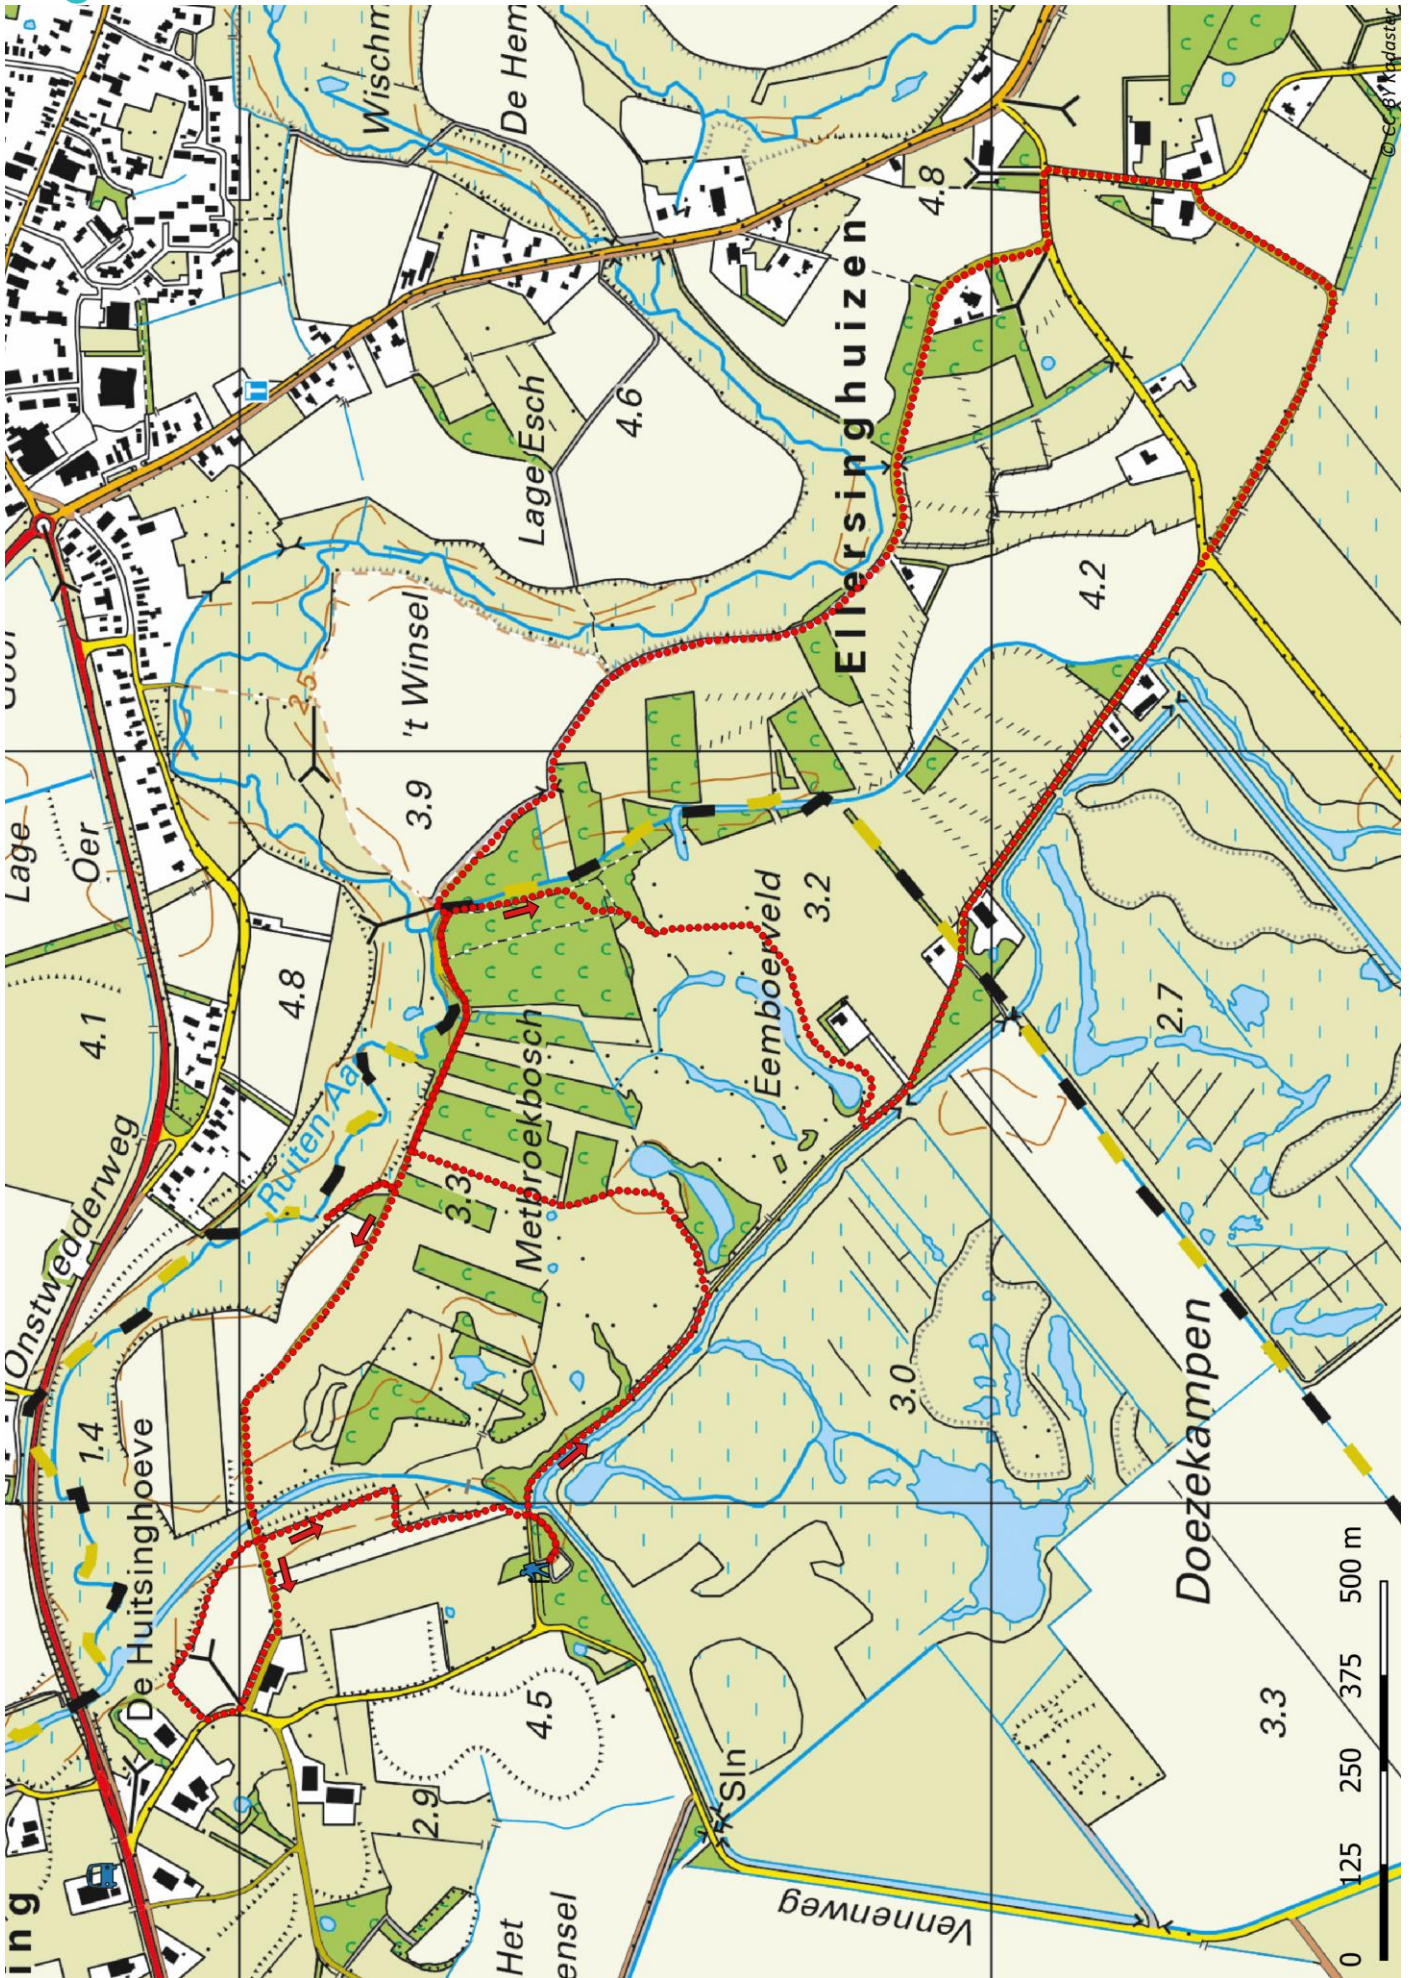

Klik, Print en Wandel

Wandelroutes voor en door wandelaars

Westerwolde kleine lus 4a | Smeerling te Groningen (nl) (8 kilometer)