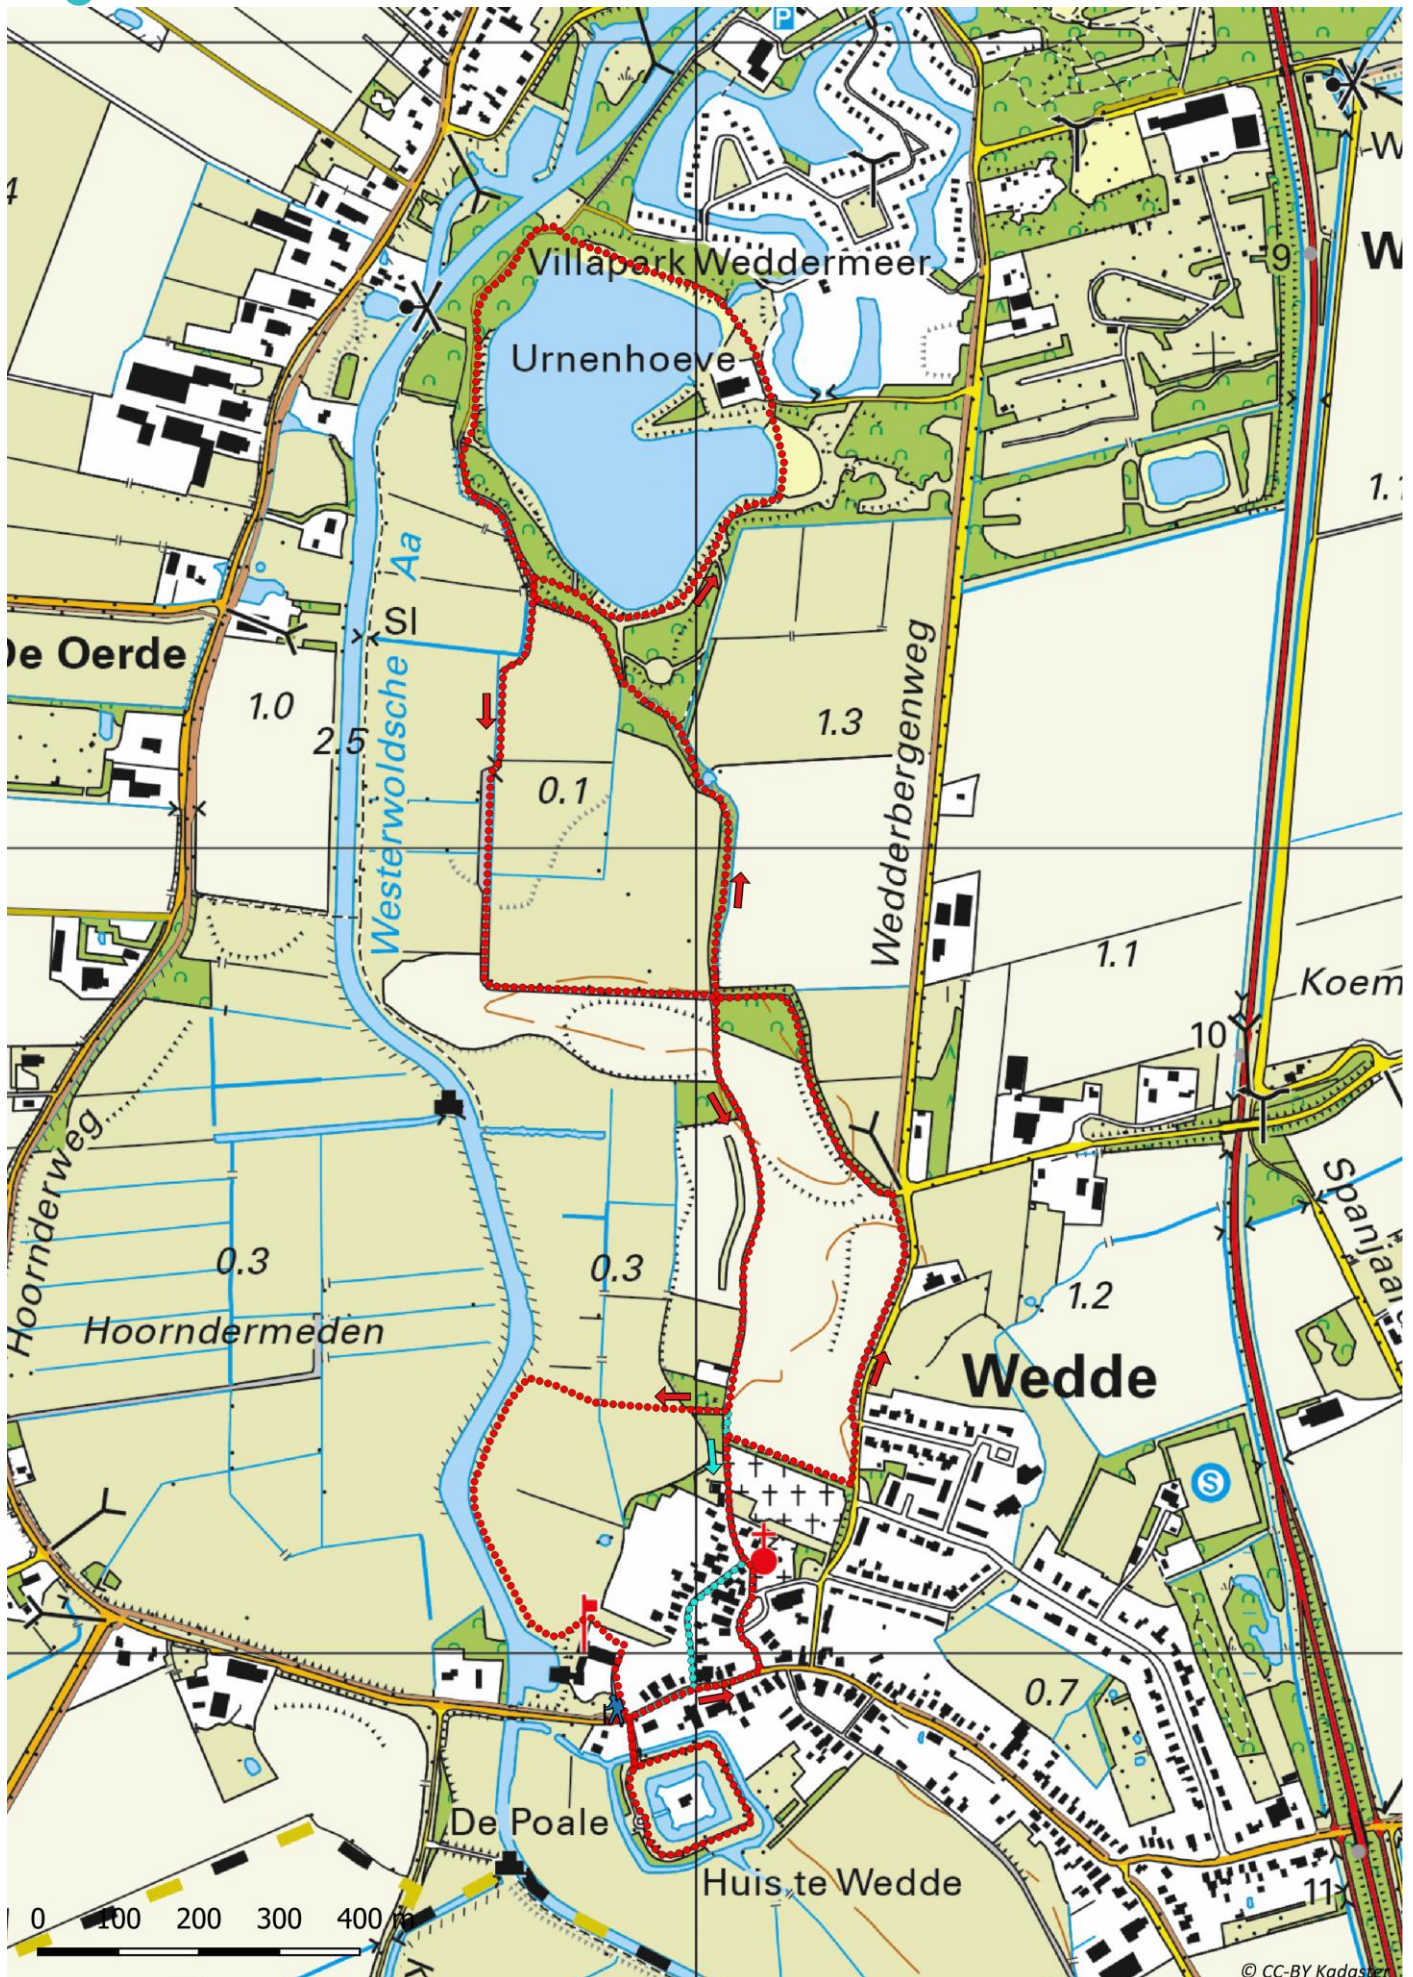

# Klik, Print en Wandel

Wandelroutes voor en door wandelaars

Westerwolde Lus 1, Wedde Noord | Wedde te Groningen (nl) (6 kilometer)