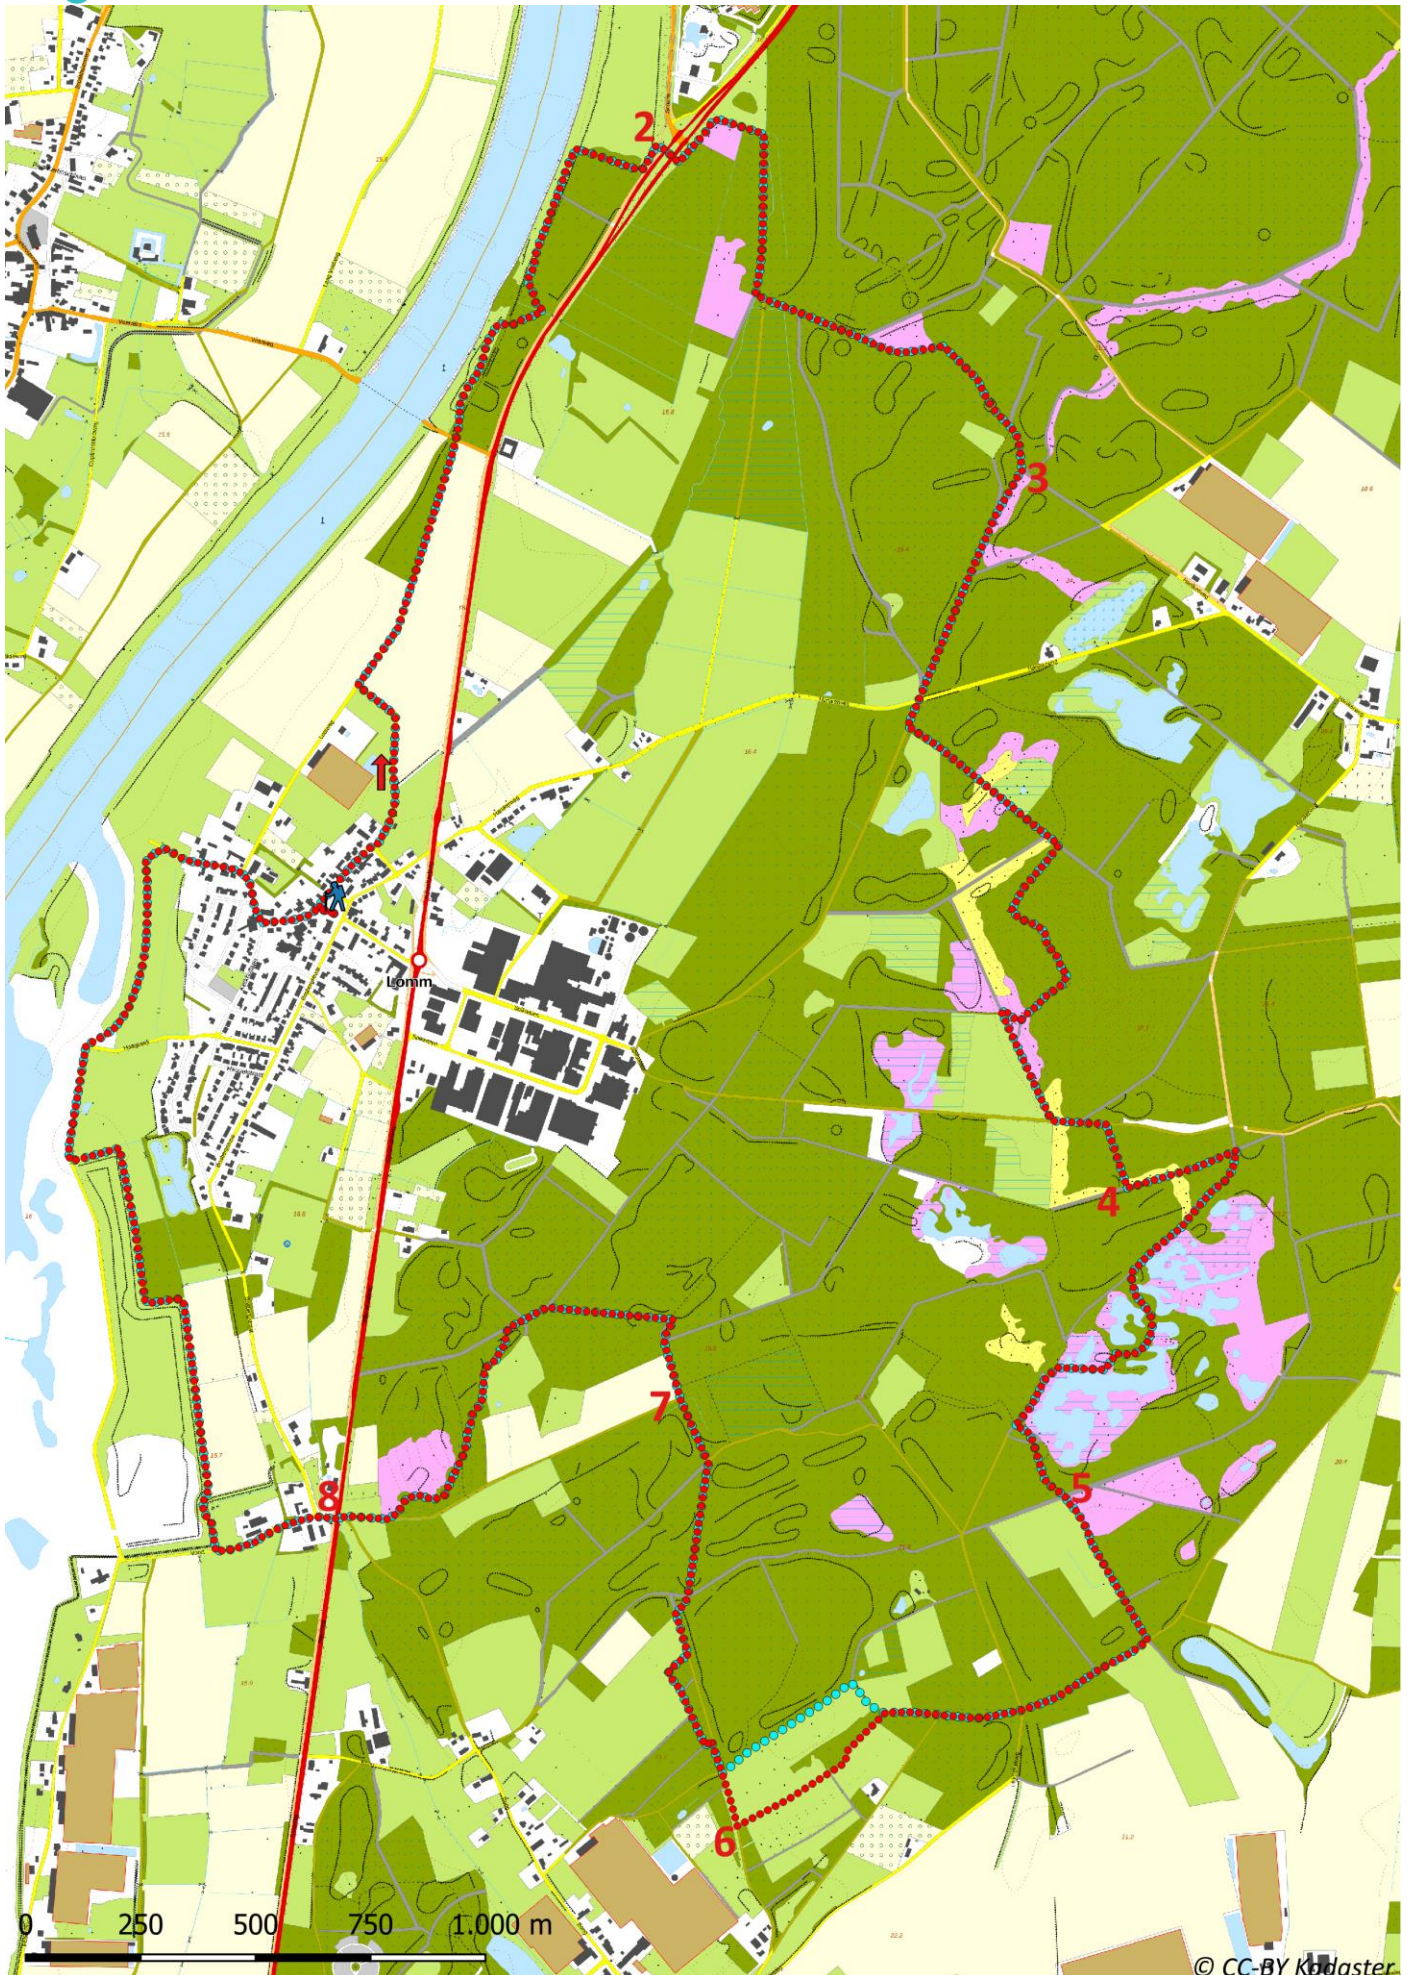

Klik, Print en Wandel

Wandelroutes voor en door wandelaars

Ommetje Wittenberg | Lomm te Limburg (nl) (13 kilometer)