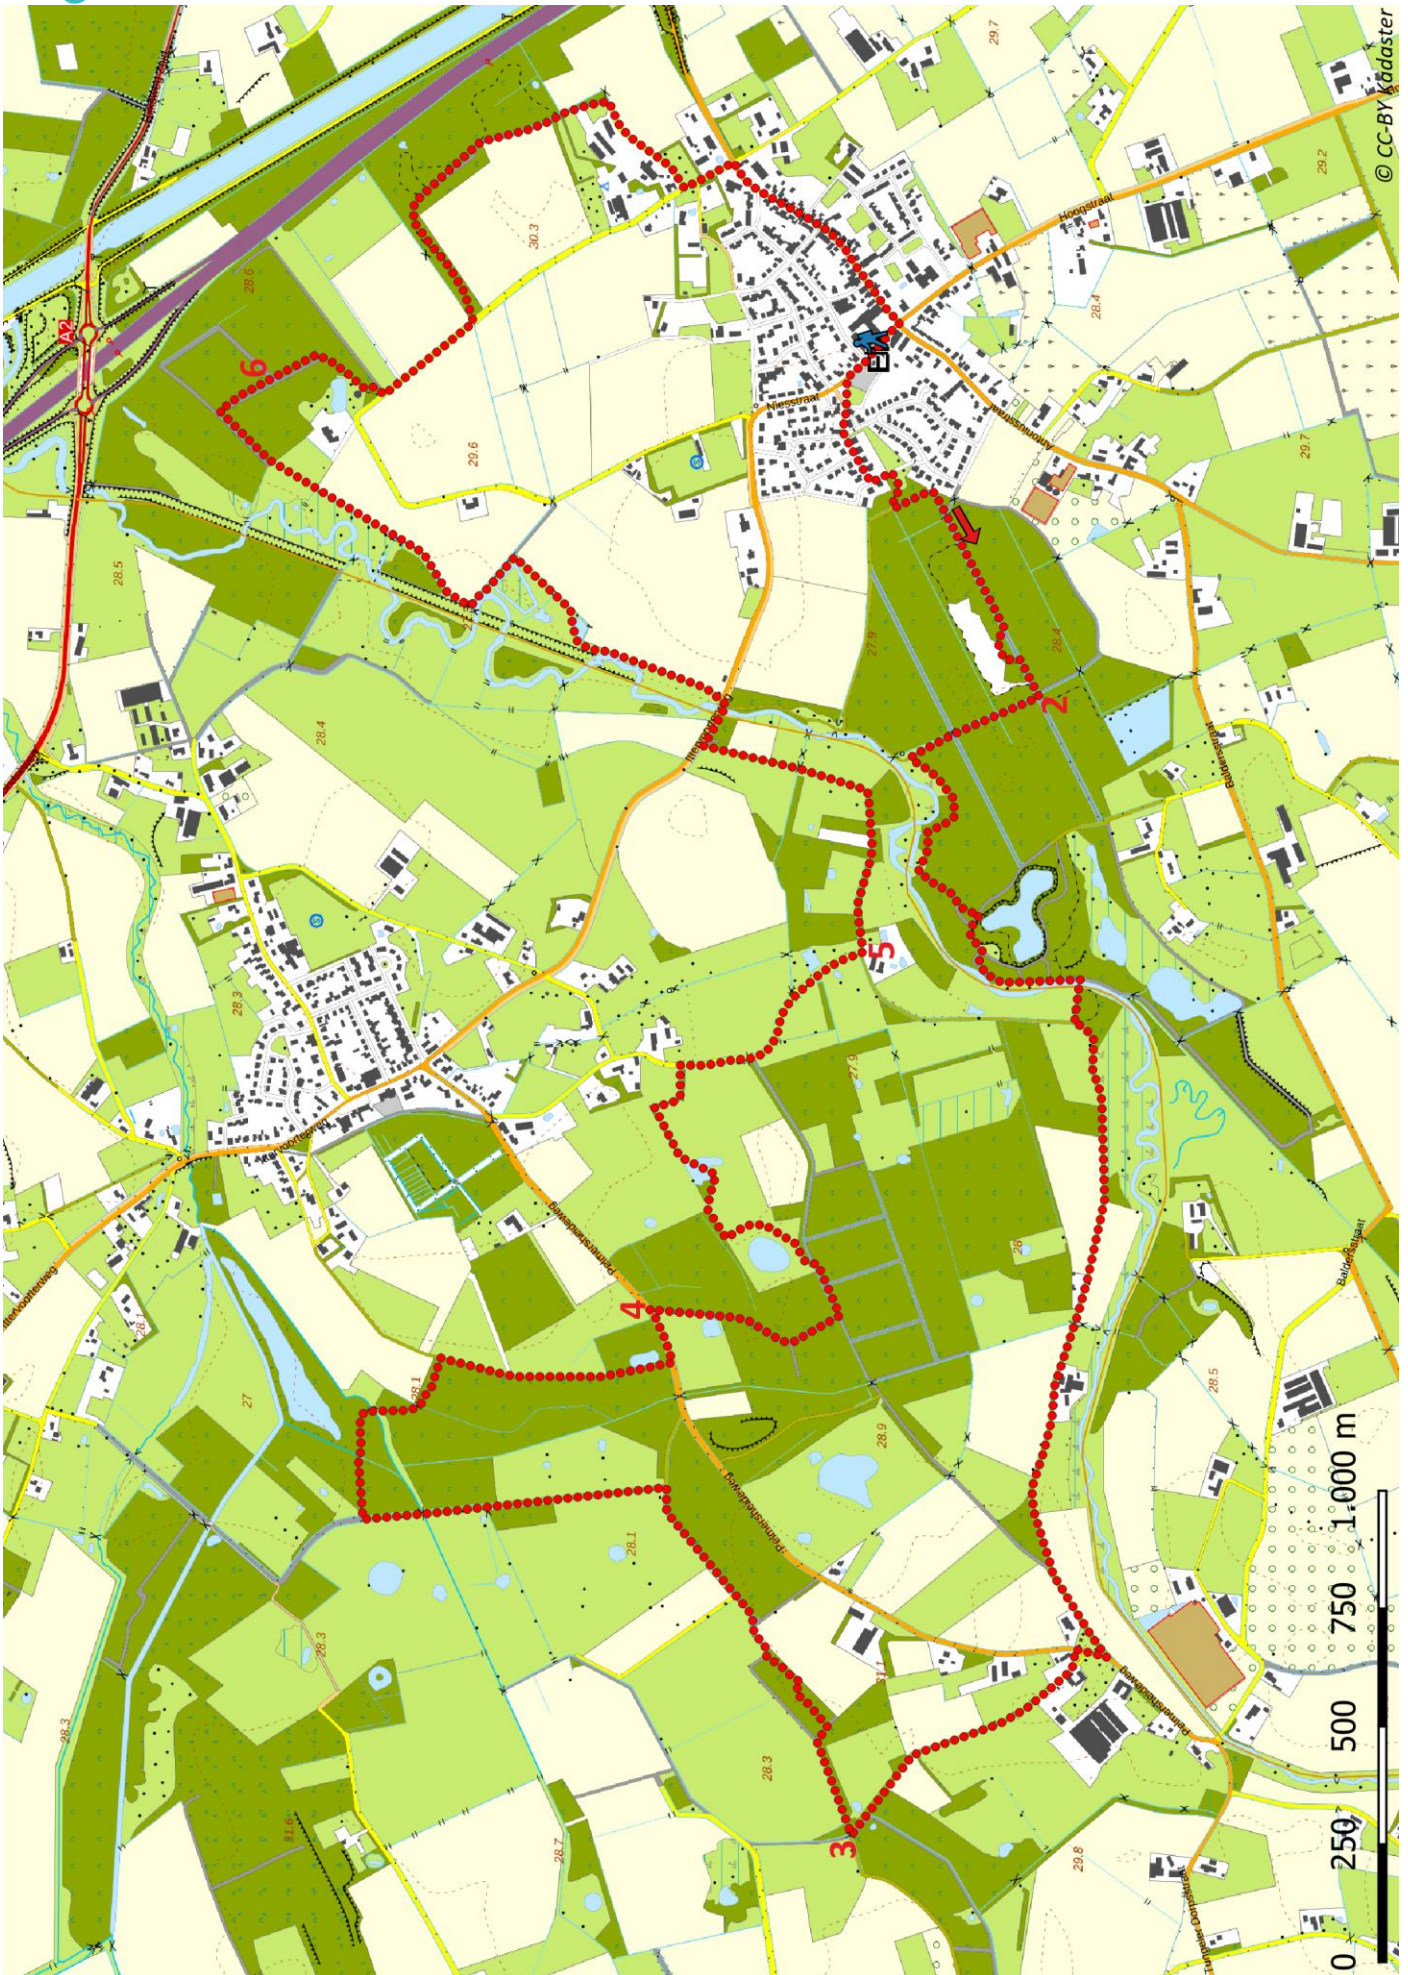

# Klik, Print en Wandel

Wandelroutes voor en door wandelaars

Ommetje Ellburg | Ell te Limburg (nl) (13 kilometer)