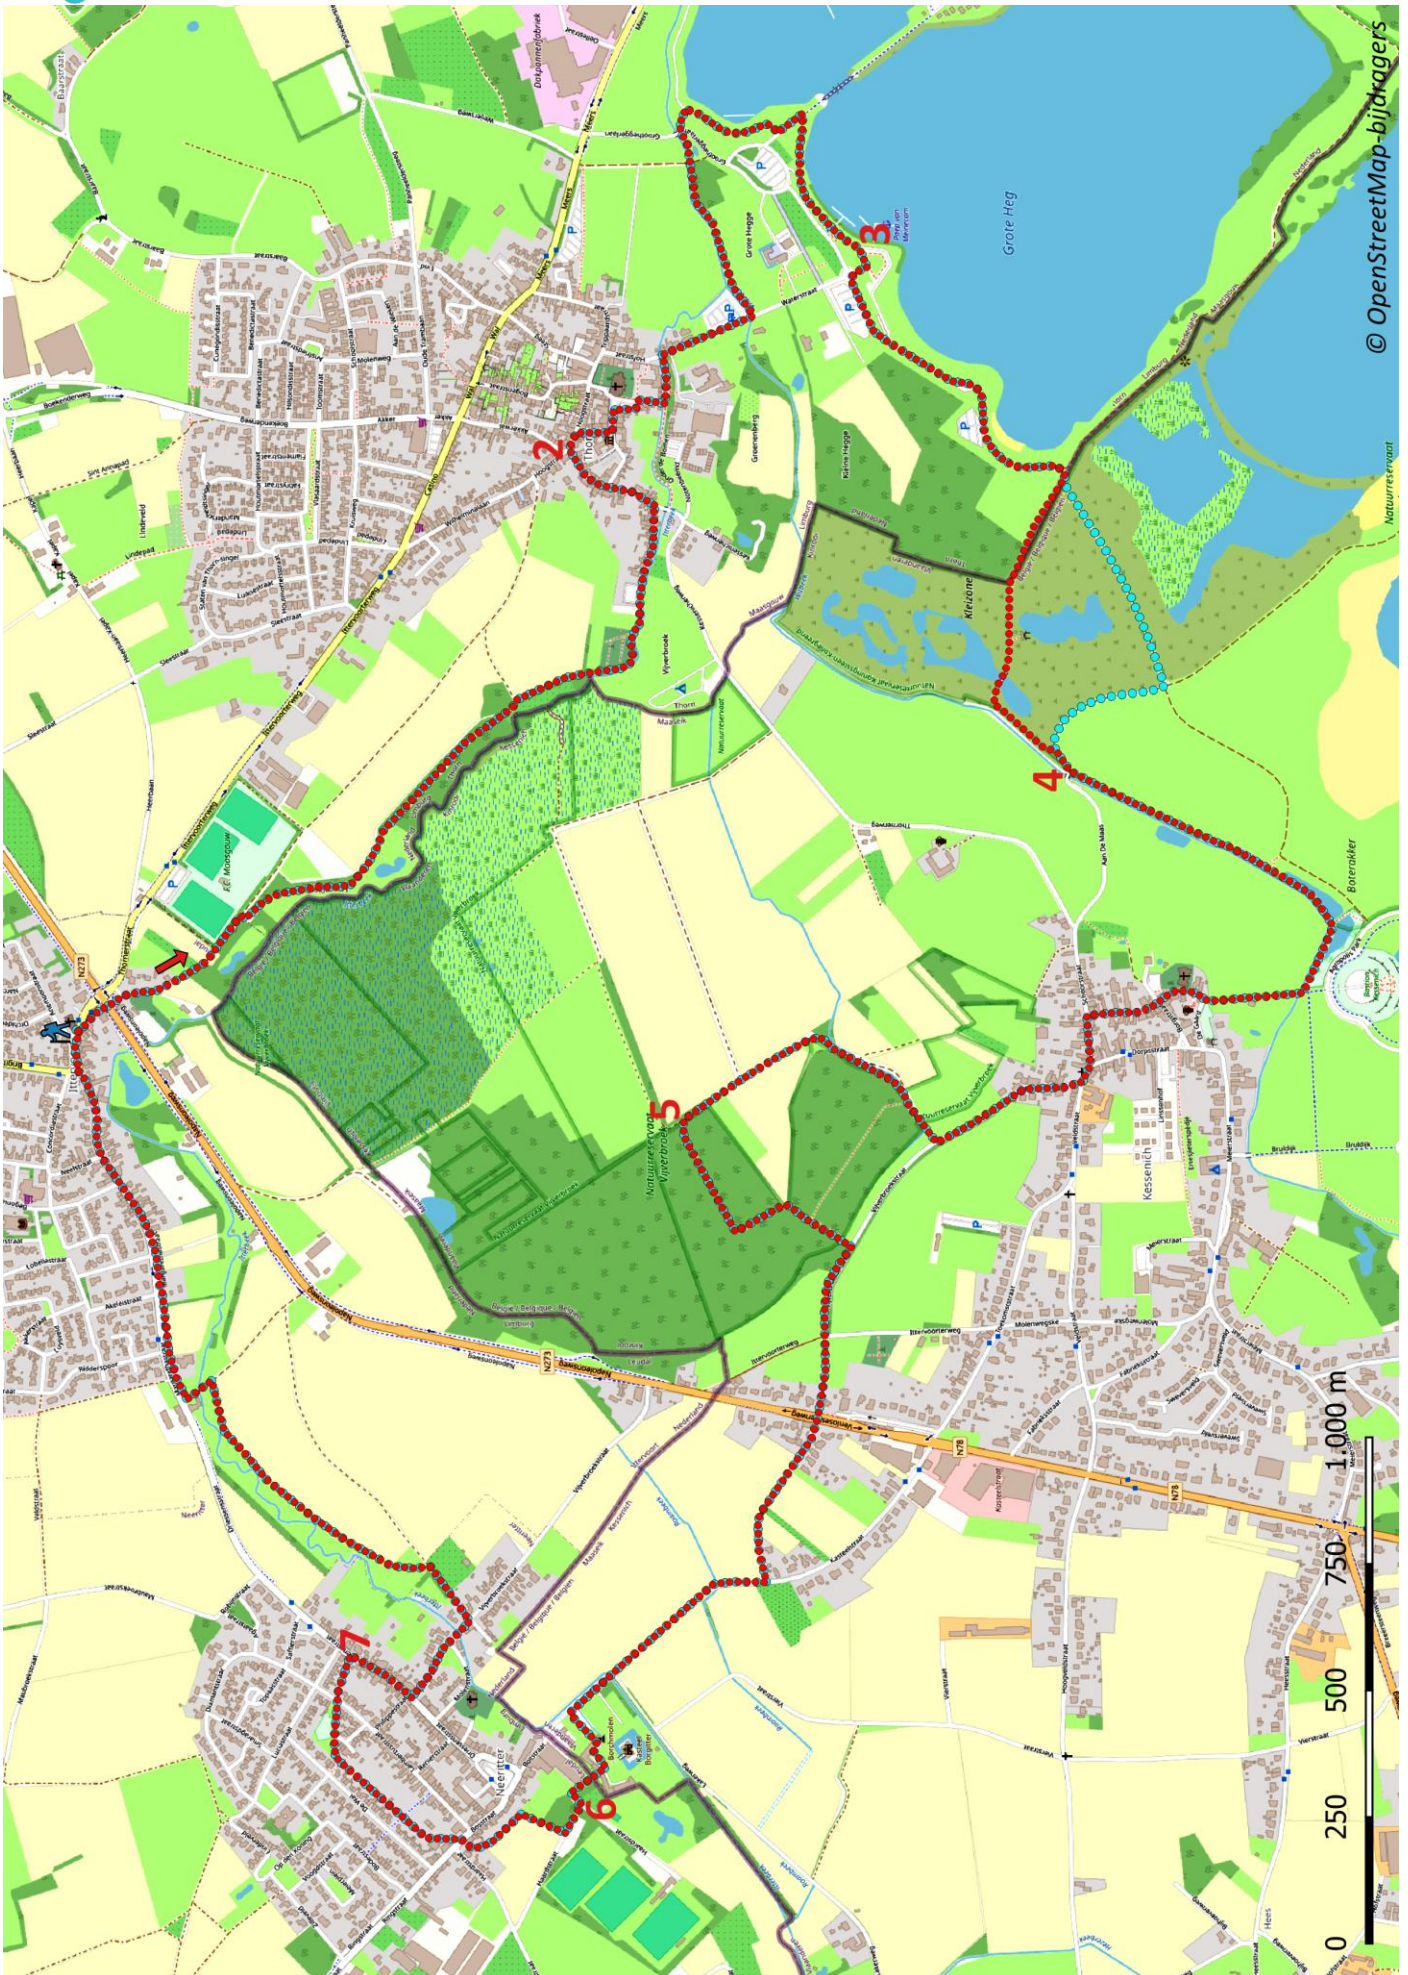

# Klik, Print en Wandel

Wandelroutes voor en door wandelaars

Ommetje De Grote Hegge | Ittervoort te Limburg (nl) (12 kilometer)