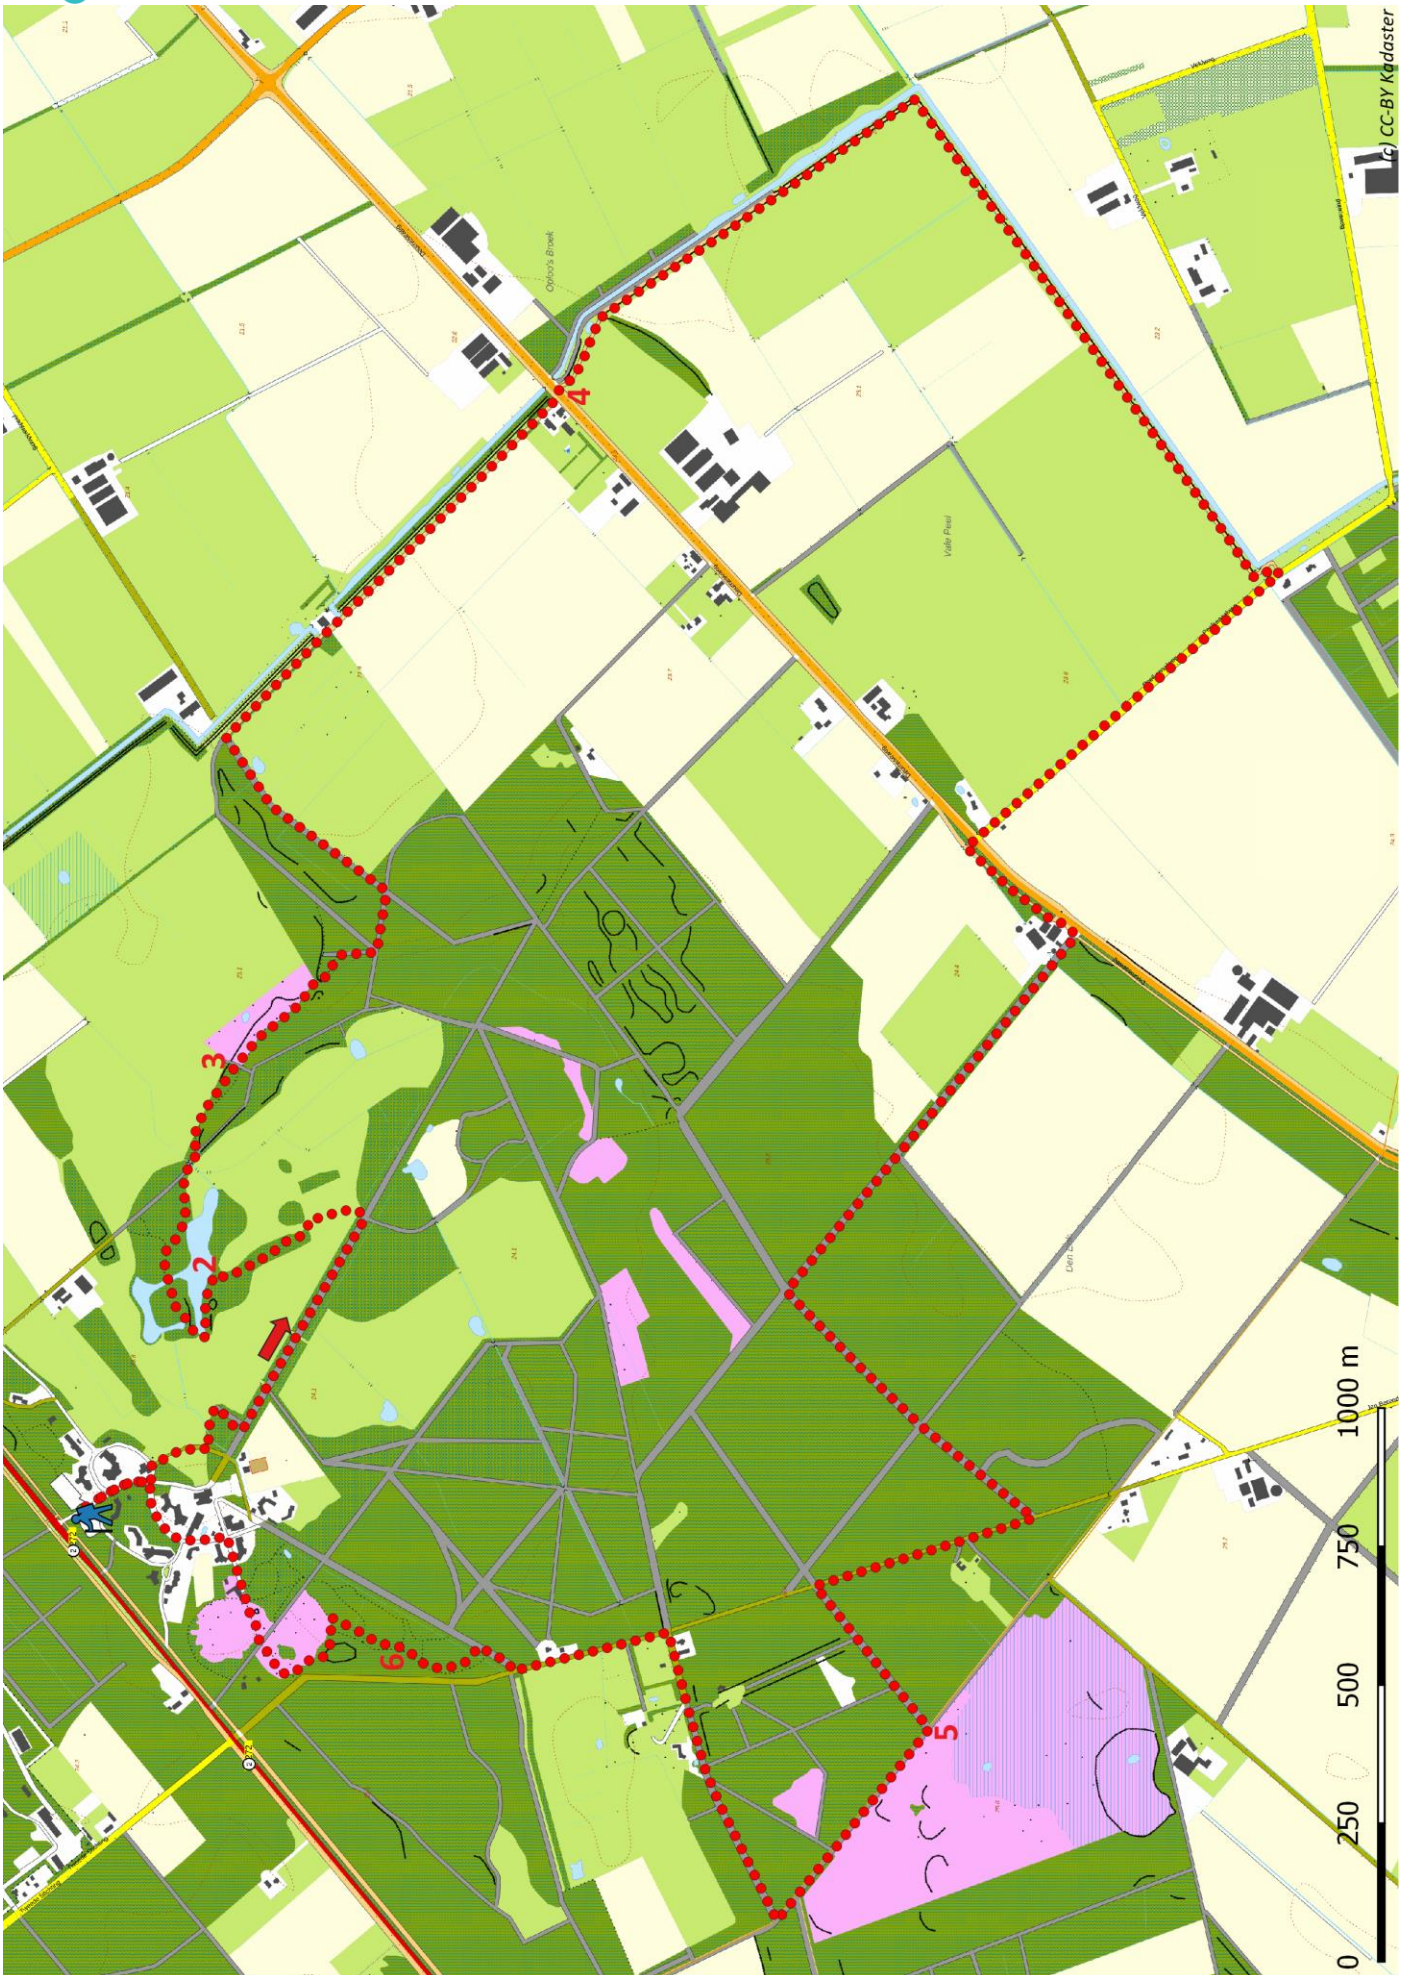

# Klik, Print en Wandel

Wandelroutes voor en door wandelaars

CC-BY Kadaster

Rond de Groote Slink | Oploo te Noord-Brabant (nl) (11 kilometer)