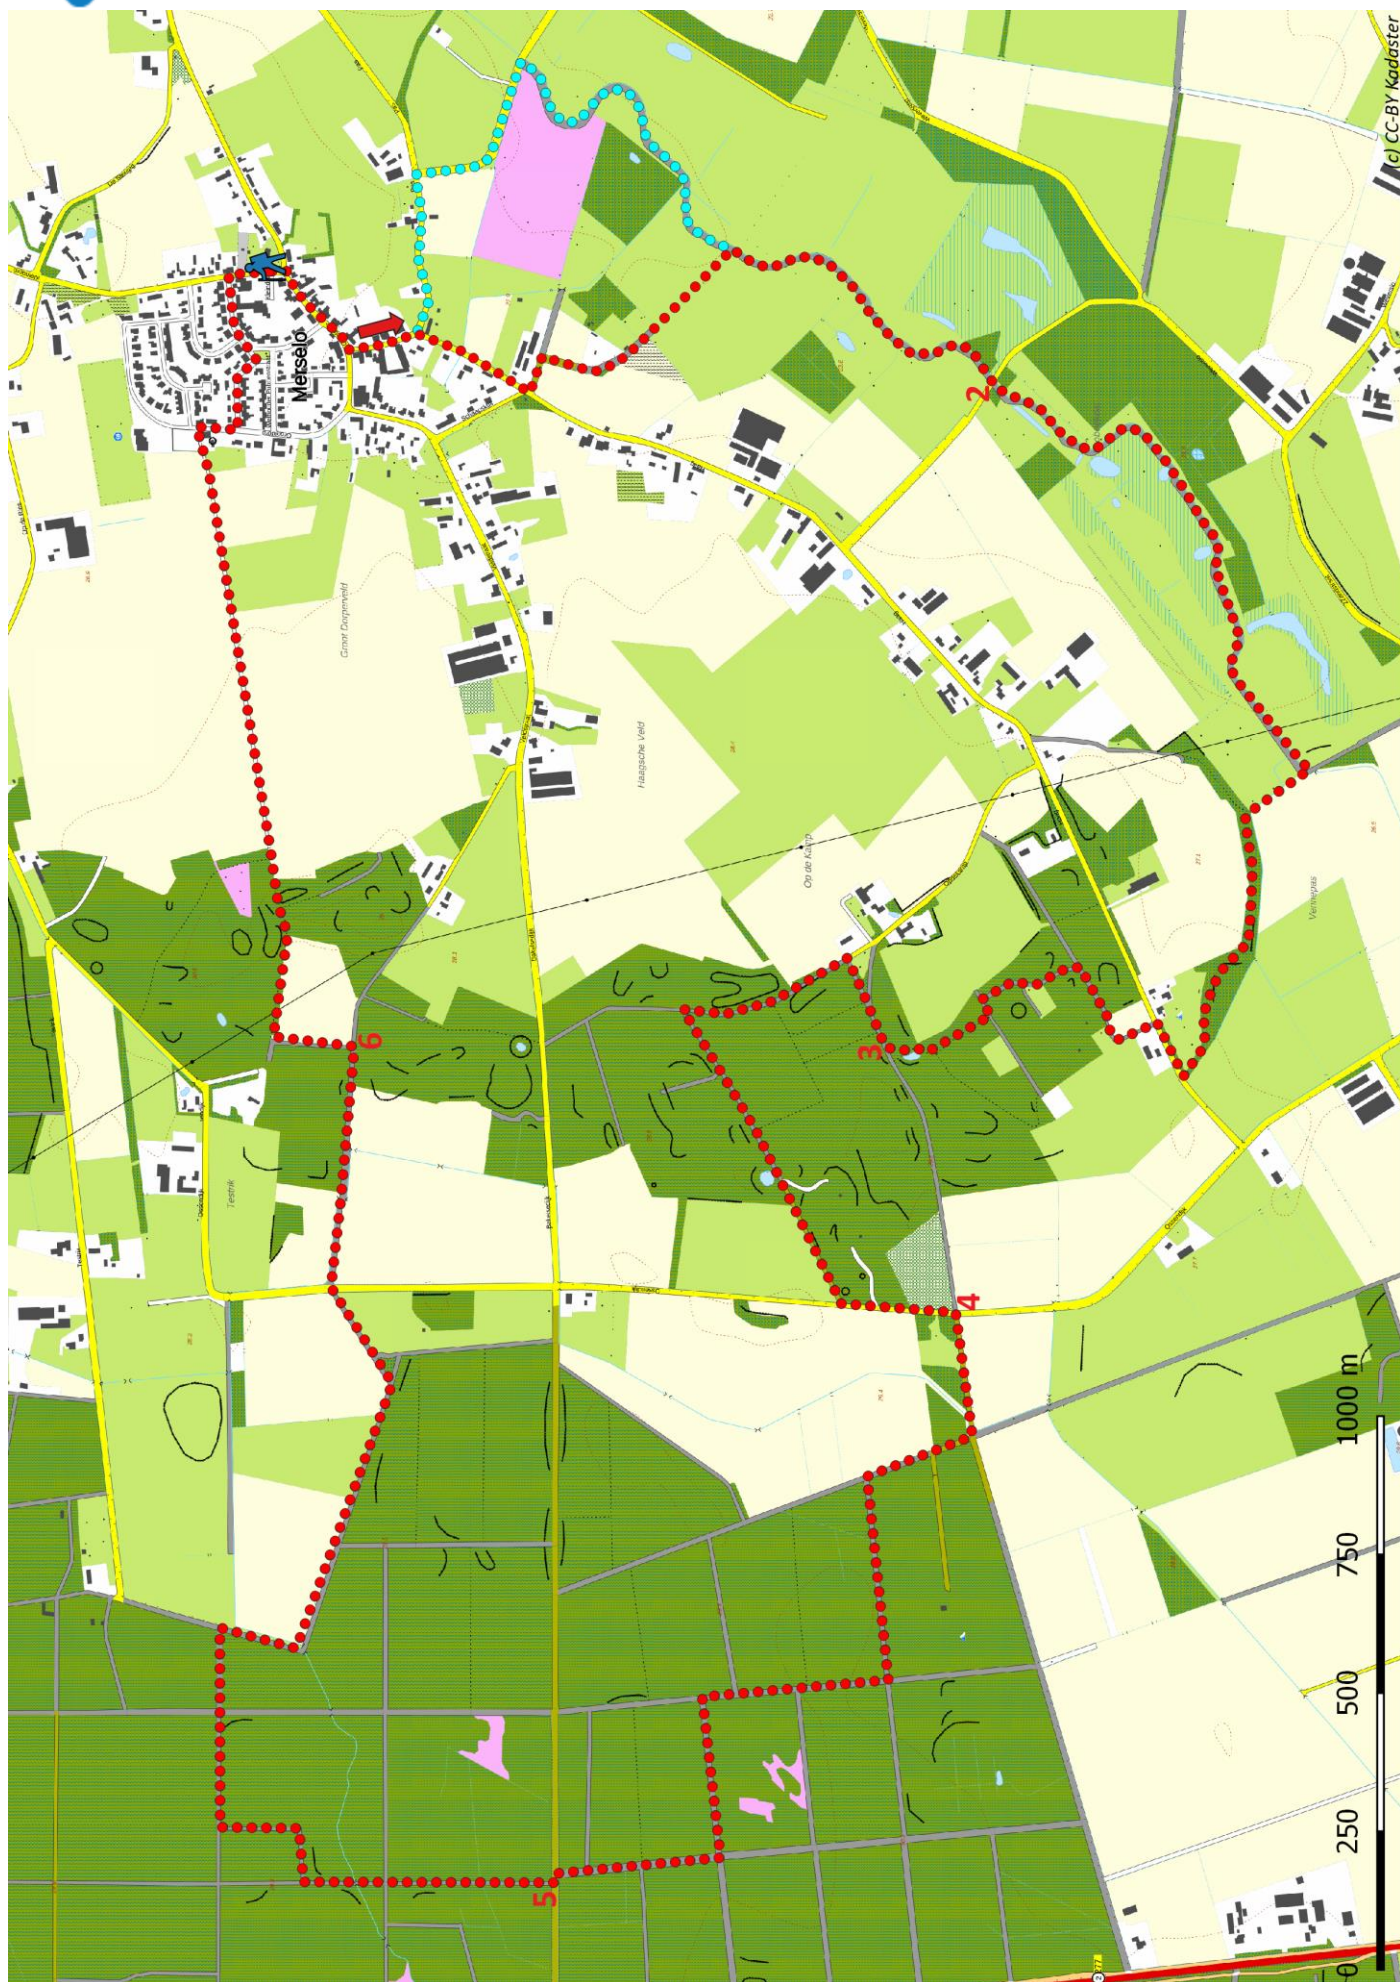

# Klik, Print en Wandel

Wandelroutes voor wandelaars door wandelaars

Ommetje Groot Dorperveld | Merselo te Limburg (nl) (11 kilometer)

CC-BY Kadaster