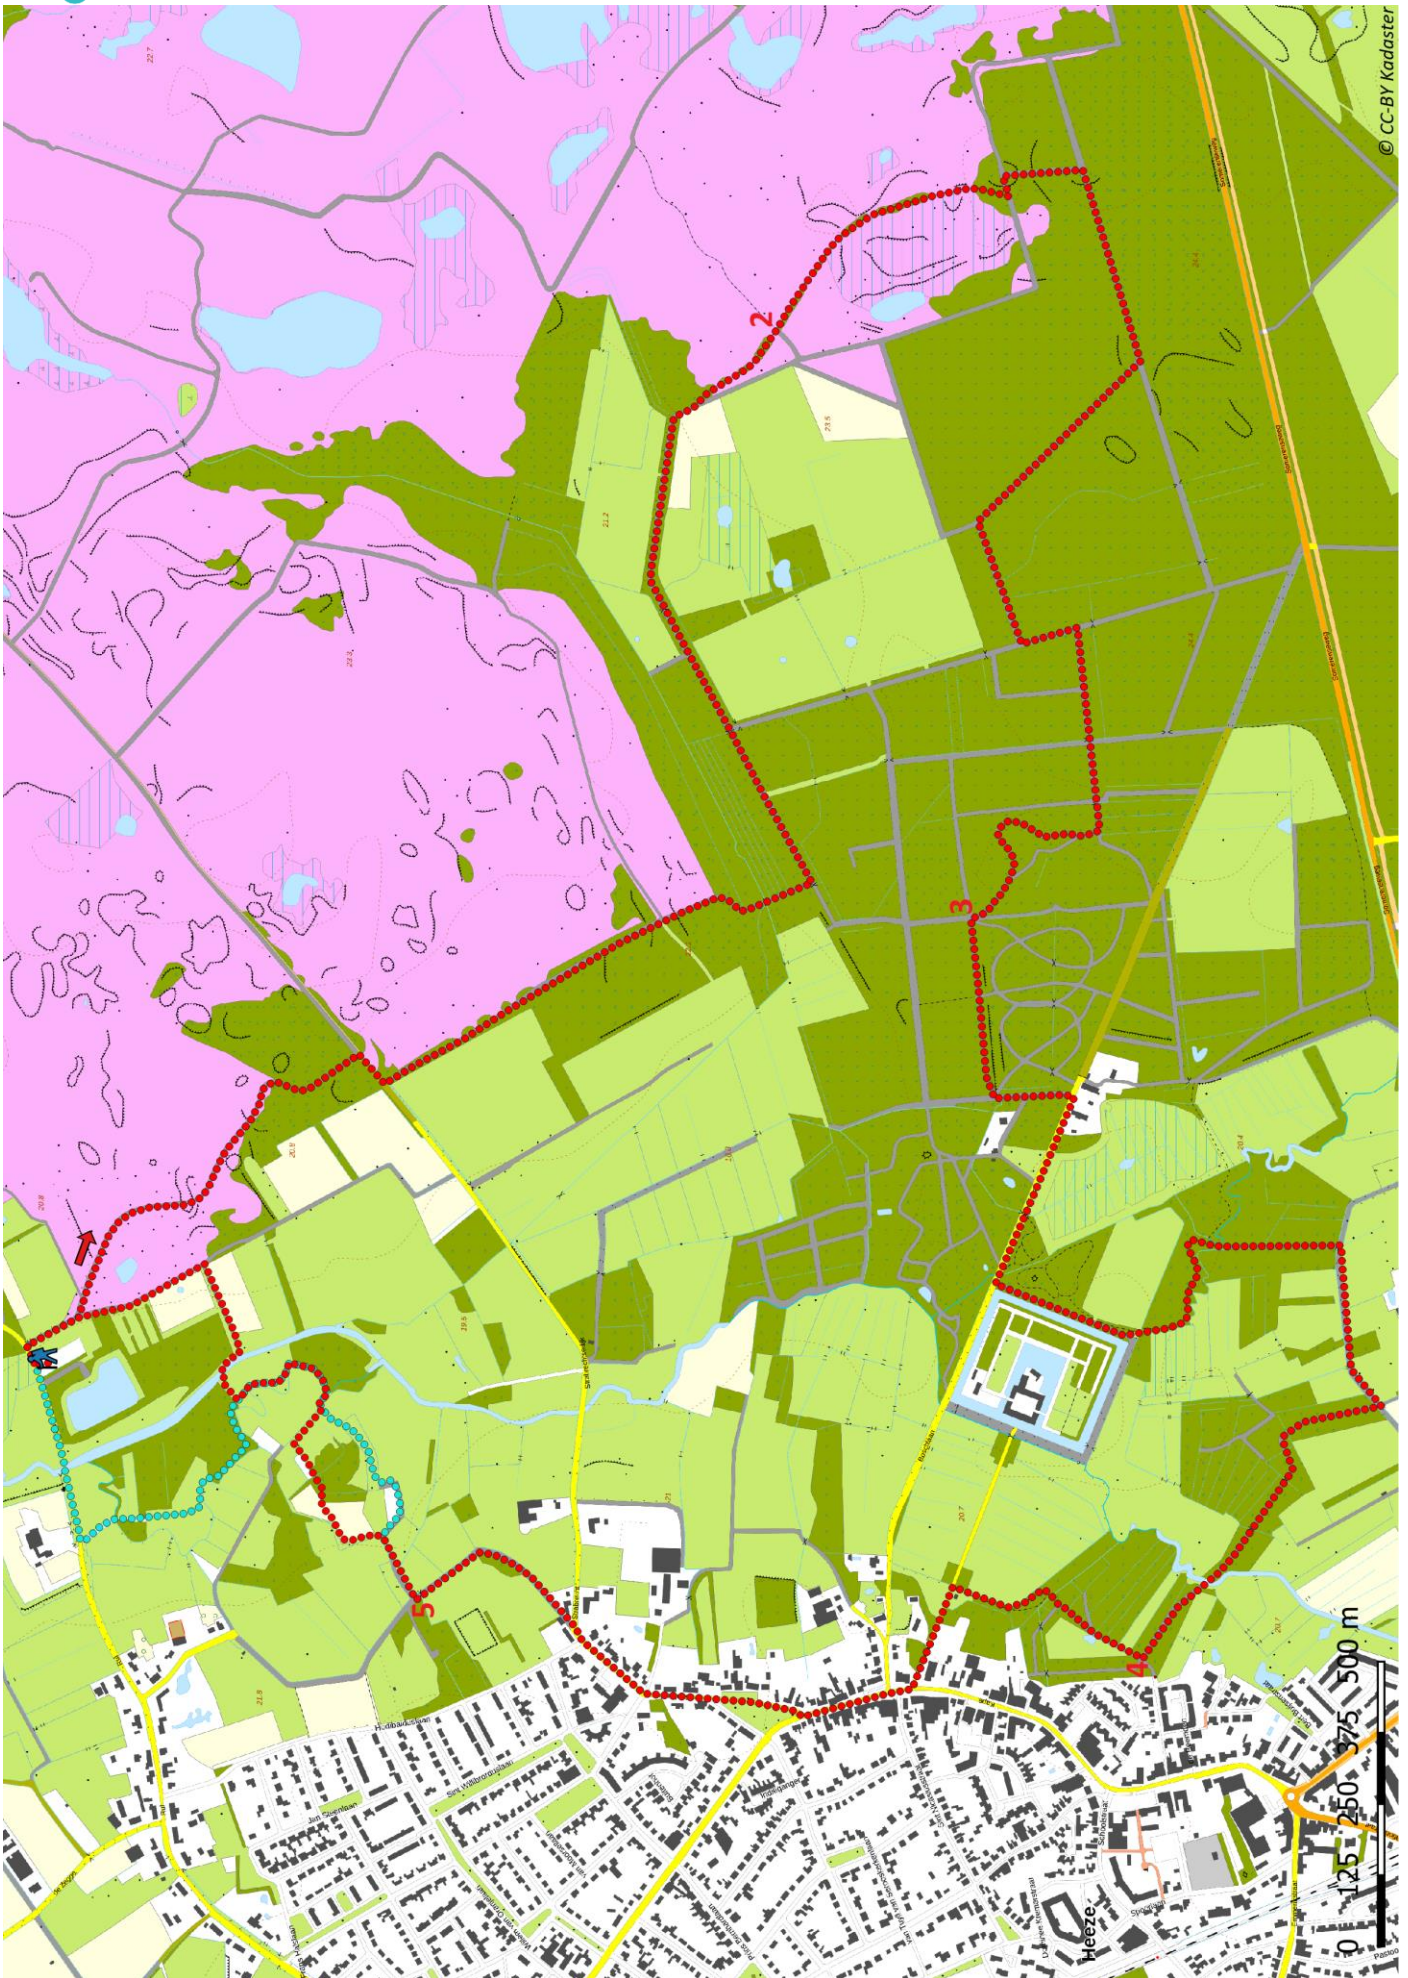

Klik, Print en Wandel

Wandelroutes voor en door wandelaars

© CC-BY Kadaster

Ommetje Herbertusbossen | Heeze te Noord-Brabant (nl) (11 kilometer)