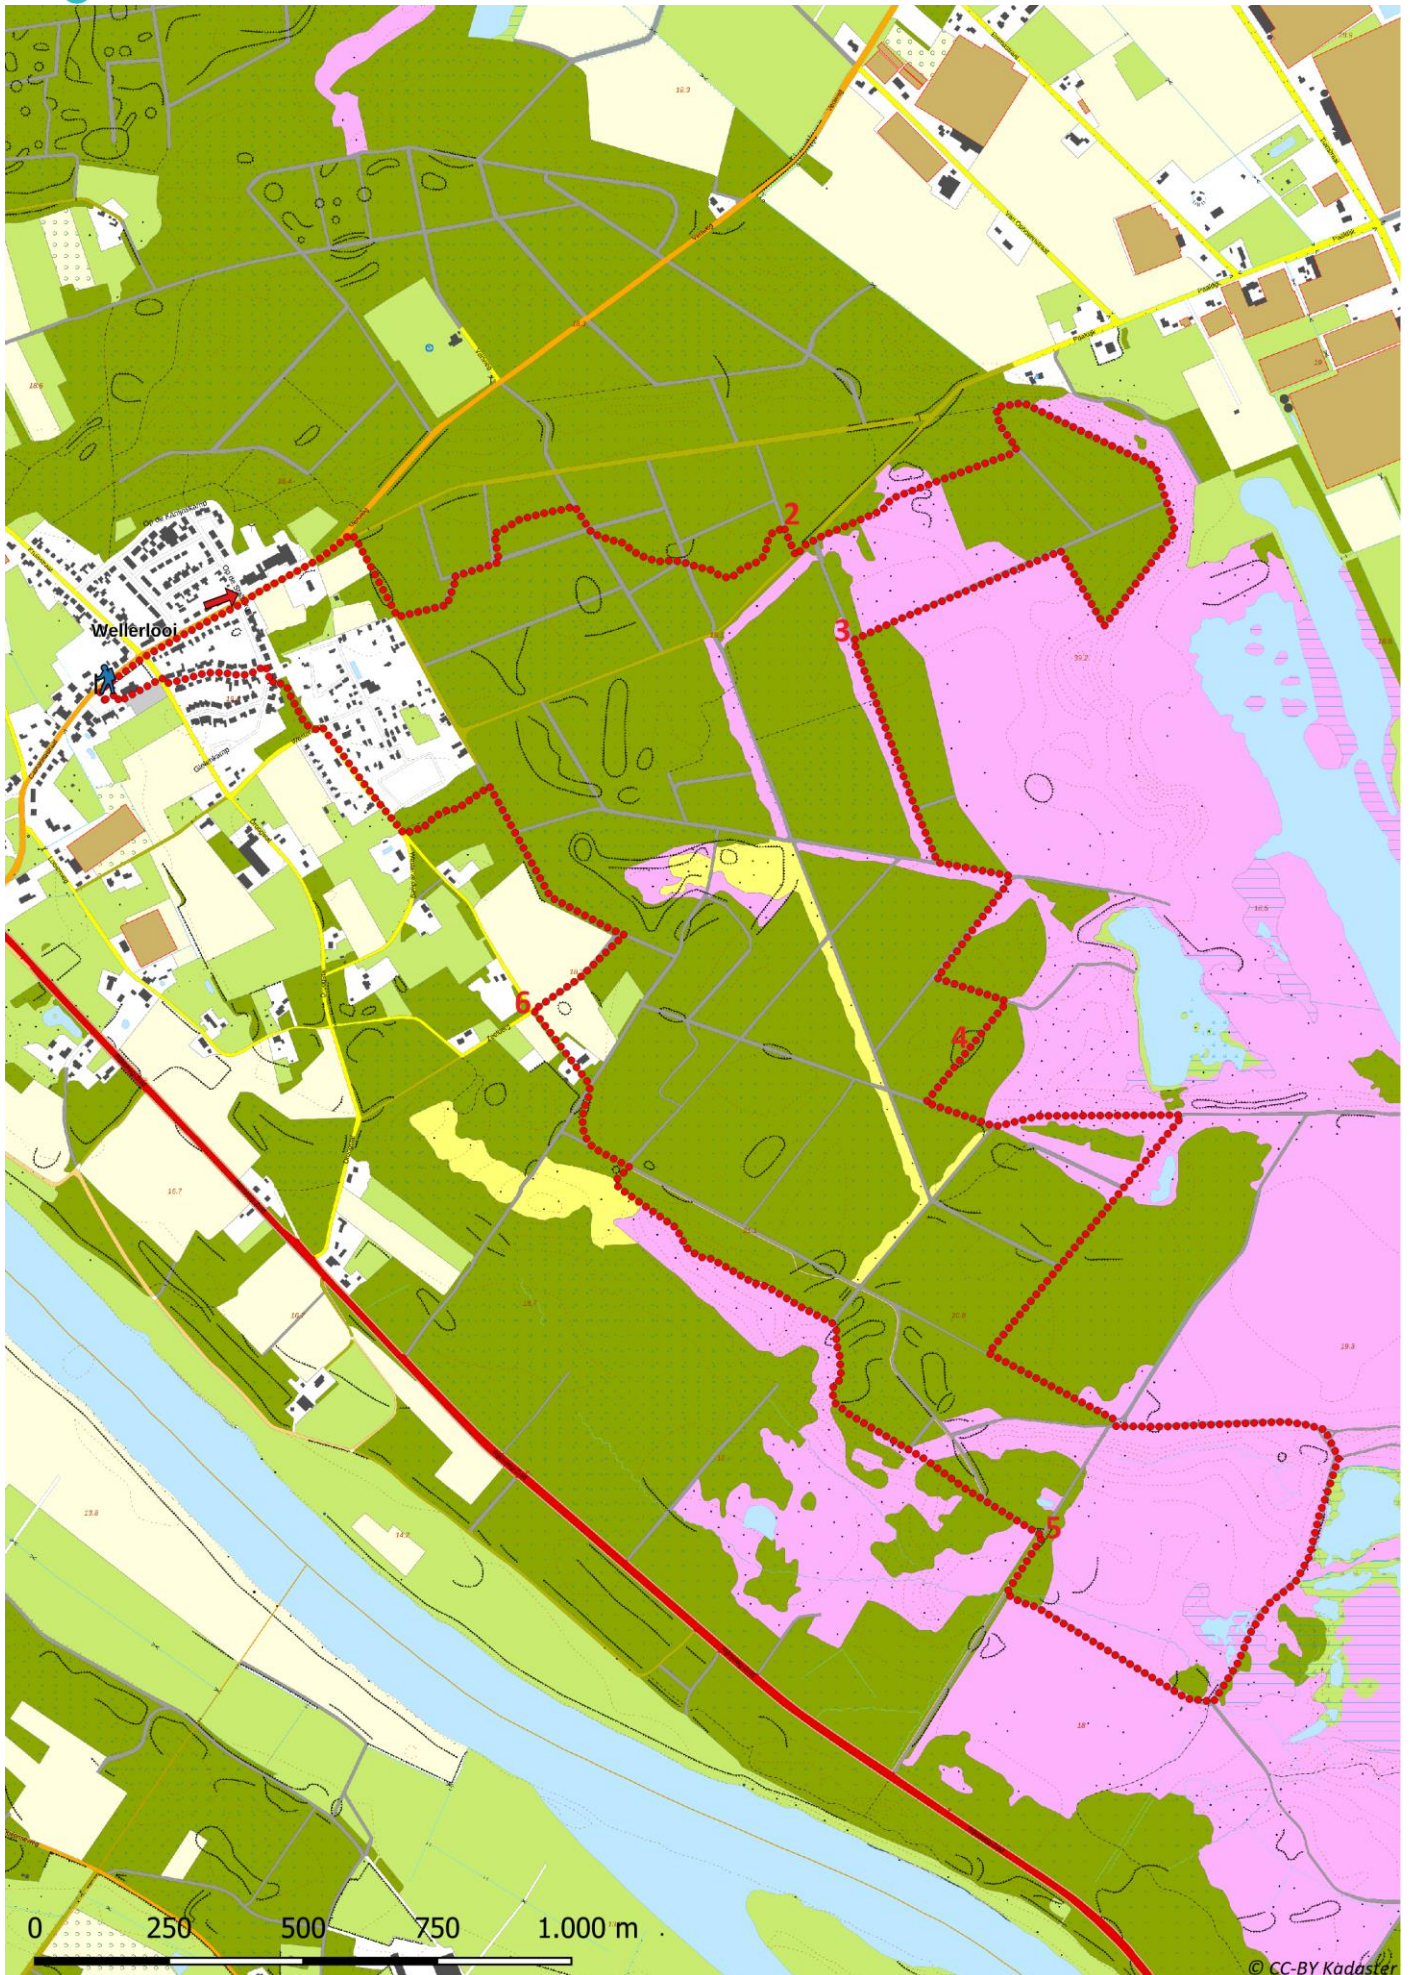

# Klik, Print en Wandel

Wandelroutes voor en door wandelaars

© CC-BY Kadaster

**Ommetje Dikkenberg | Wellerlooi te Limburg (nl) (11 kilometer)**