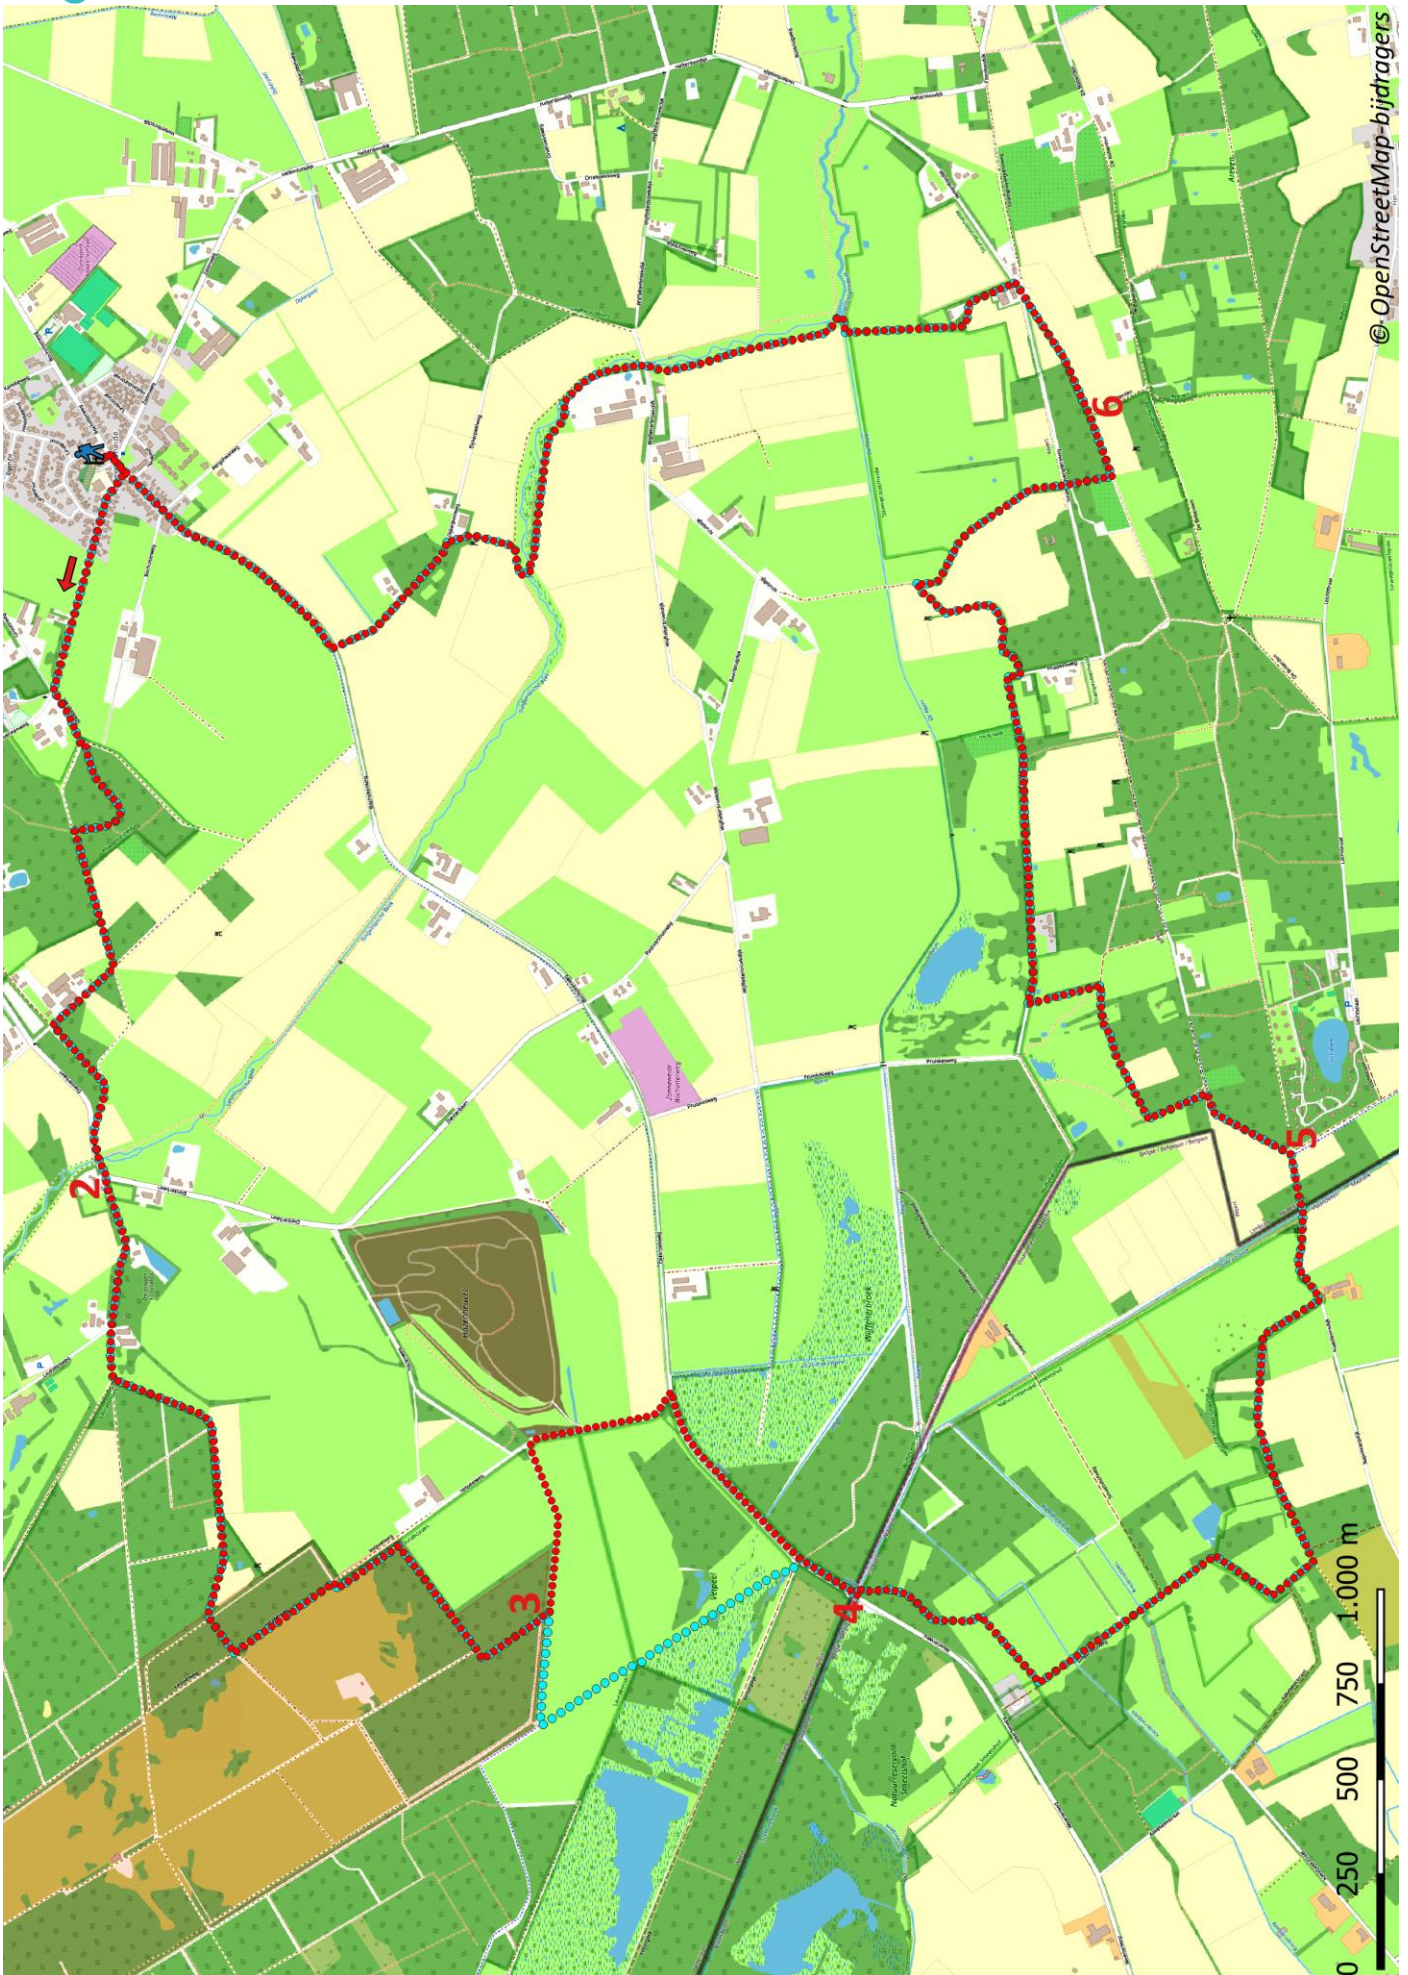

Klik, Print en Wandel

Wandelroutes voor en door wandelaars

Kruispeel en Achterbroek-tocht | Altweerderheide te Limburg (nl) (16 kilometer)