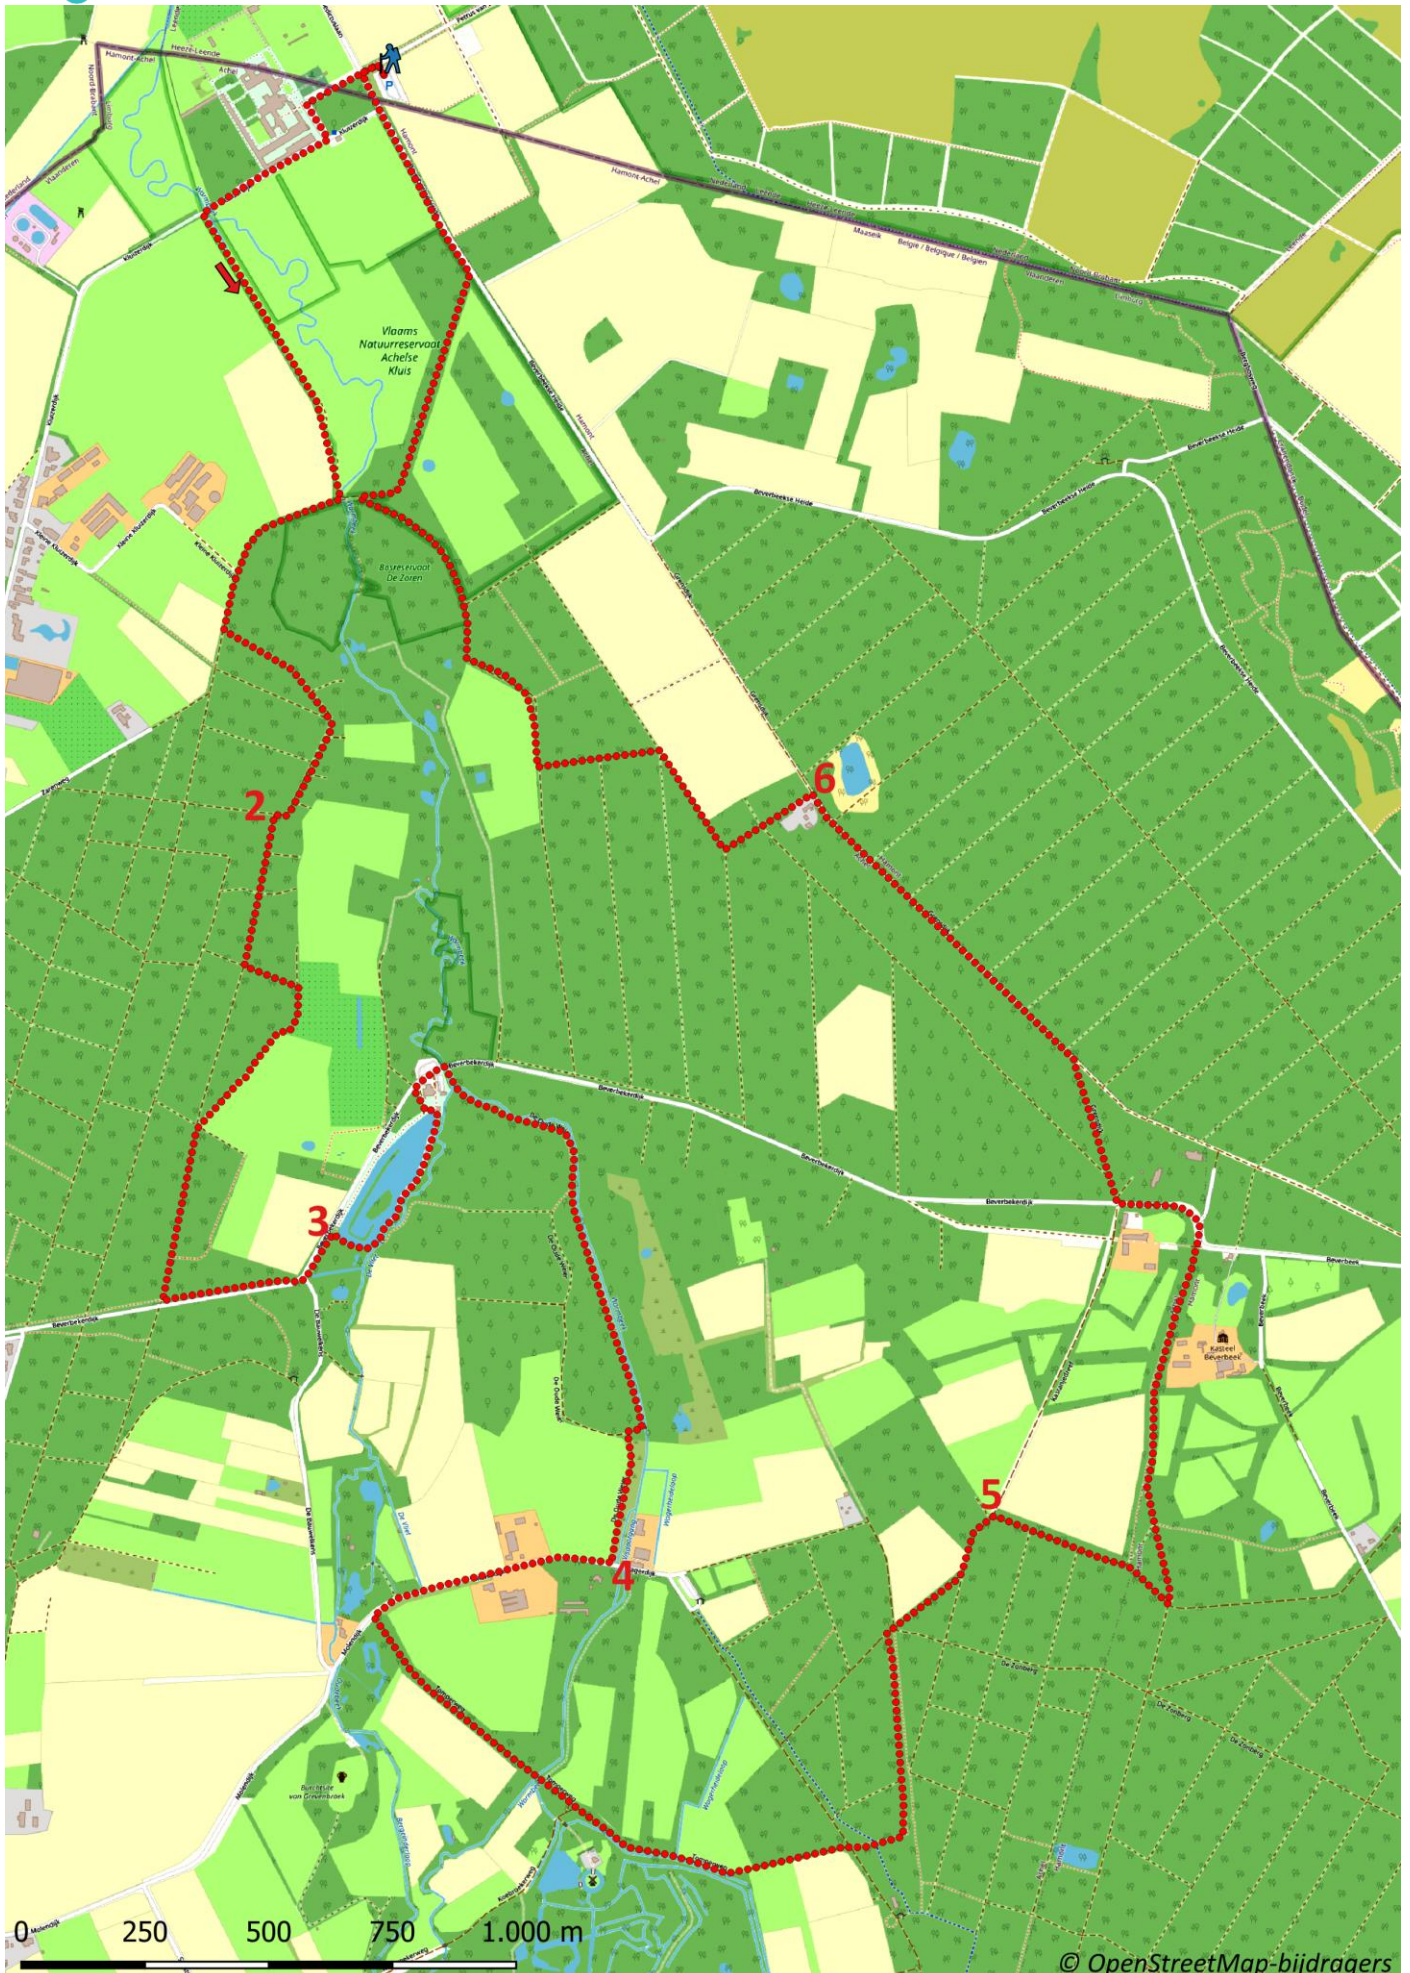

Klik, Print en Wandel

Wandelroutes voor en door wandelaars

Ommetje Grevenbroek | Leende te Noord-Brabant (nl) (13 kilometer)