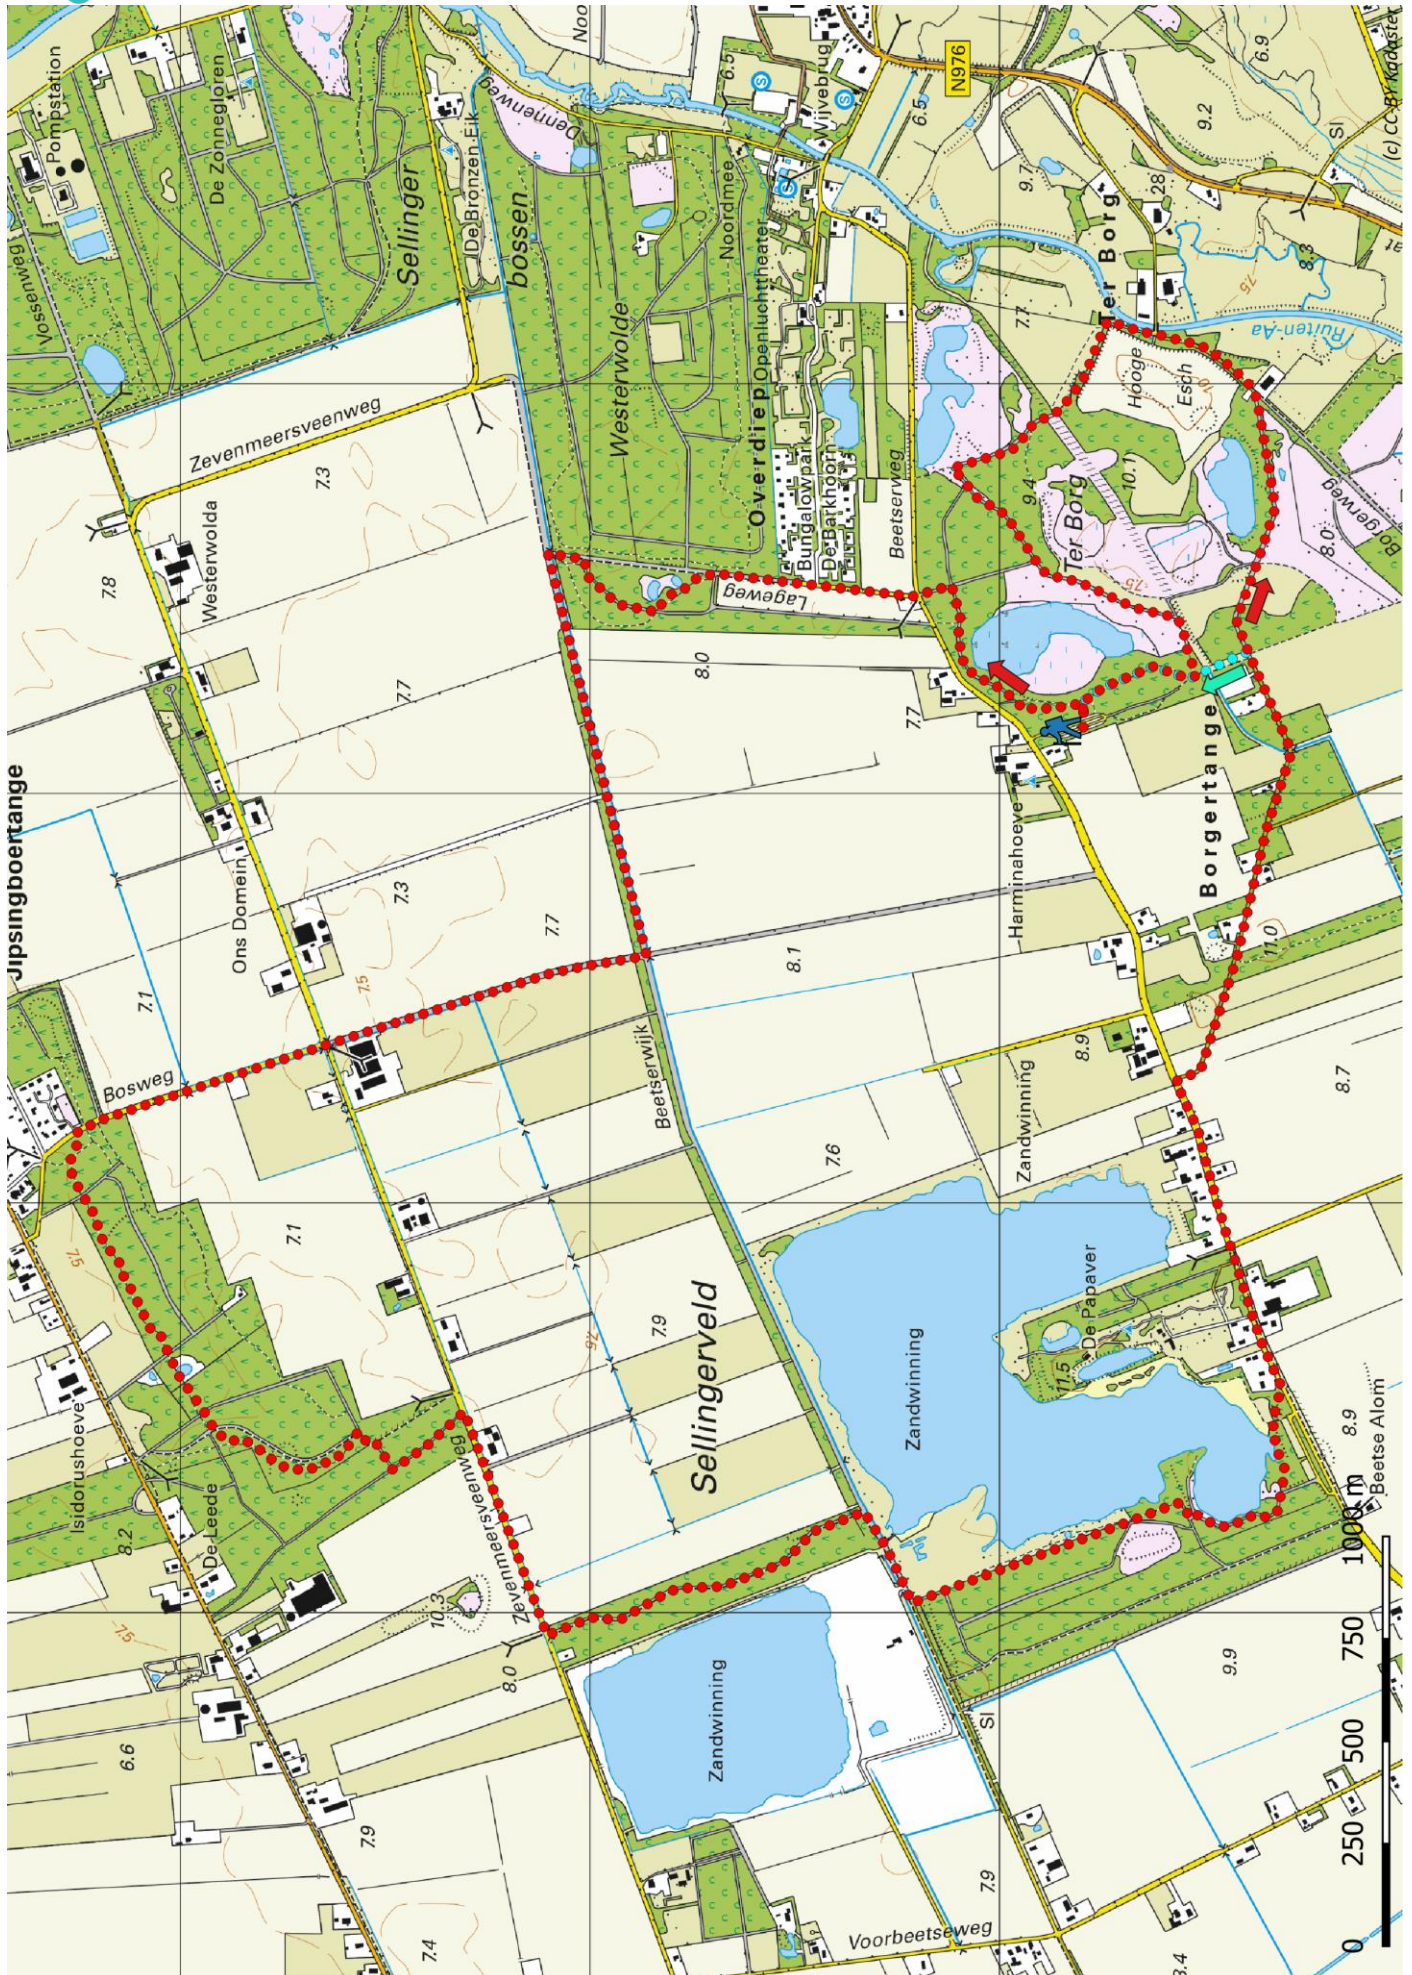

Klik, Print en Wandel

Wandelroutes voor en door wandelaars

Westerwolde Lus 8, Sellingen West | Sellingen te Groningen (nl) (14 kilometer)