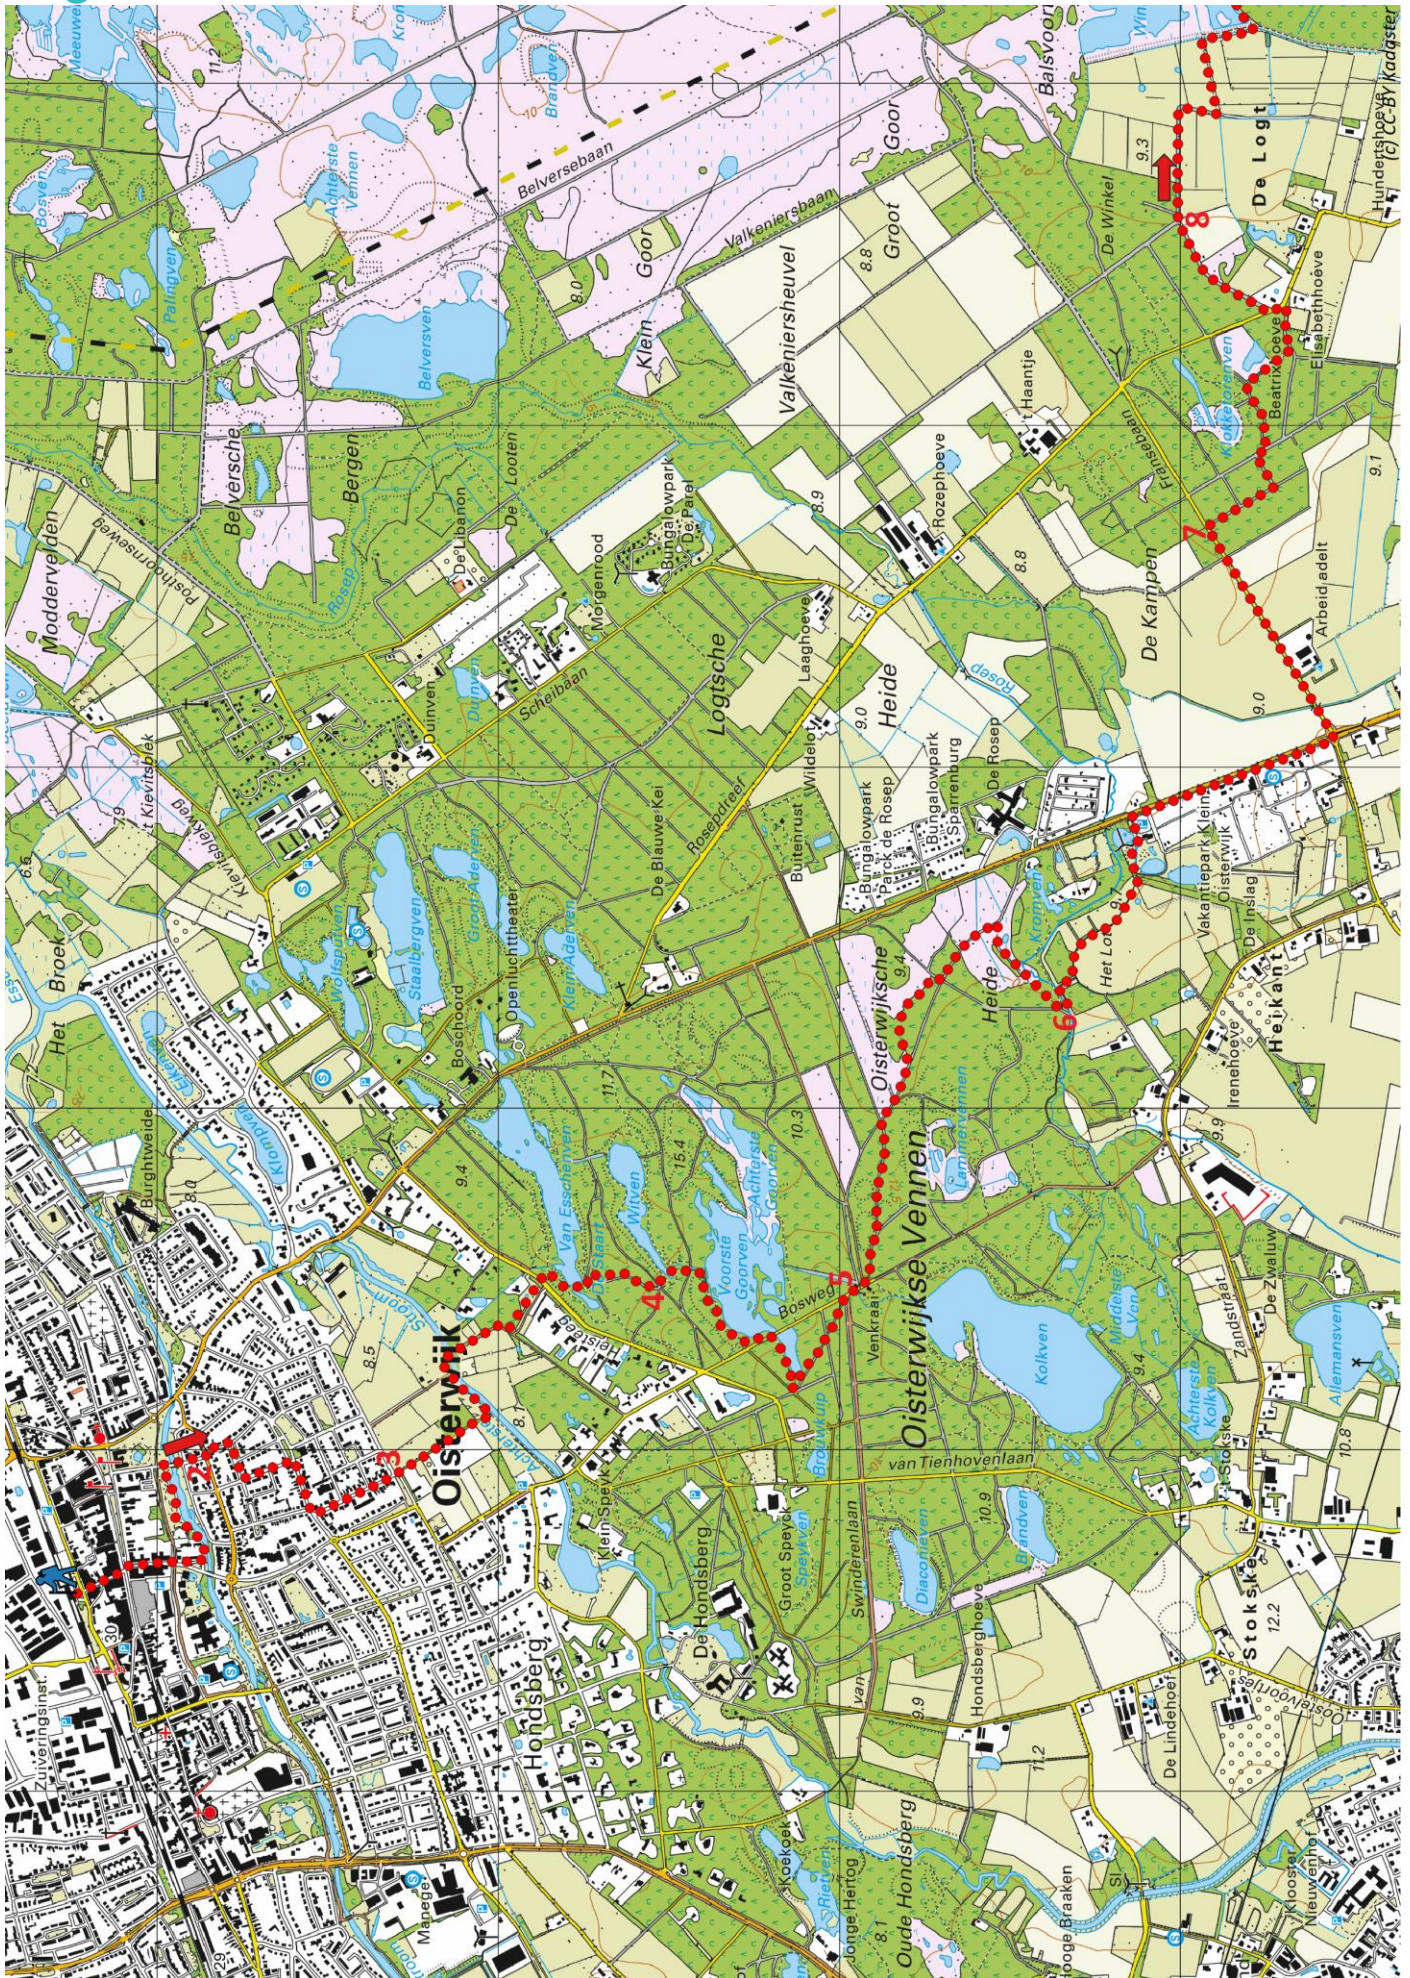

Klik, Print en Wandel

Wandelroutes voor en door wandelaars

Het Groene Woud-4-variant | Oosterwijk - Lennisheuvel te Noord-Brabant (nl) (17 kilometer)