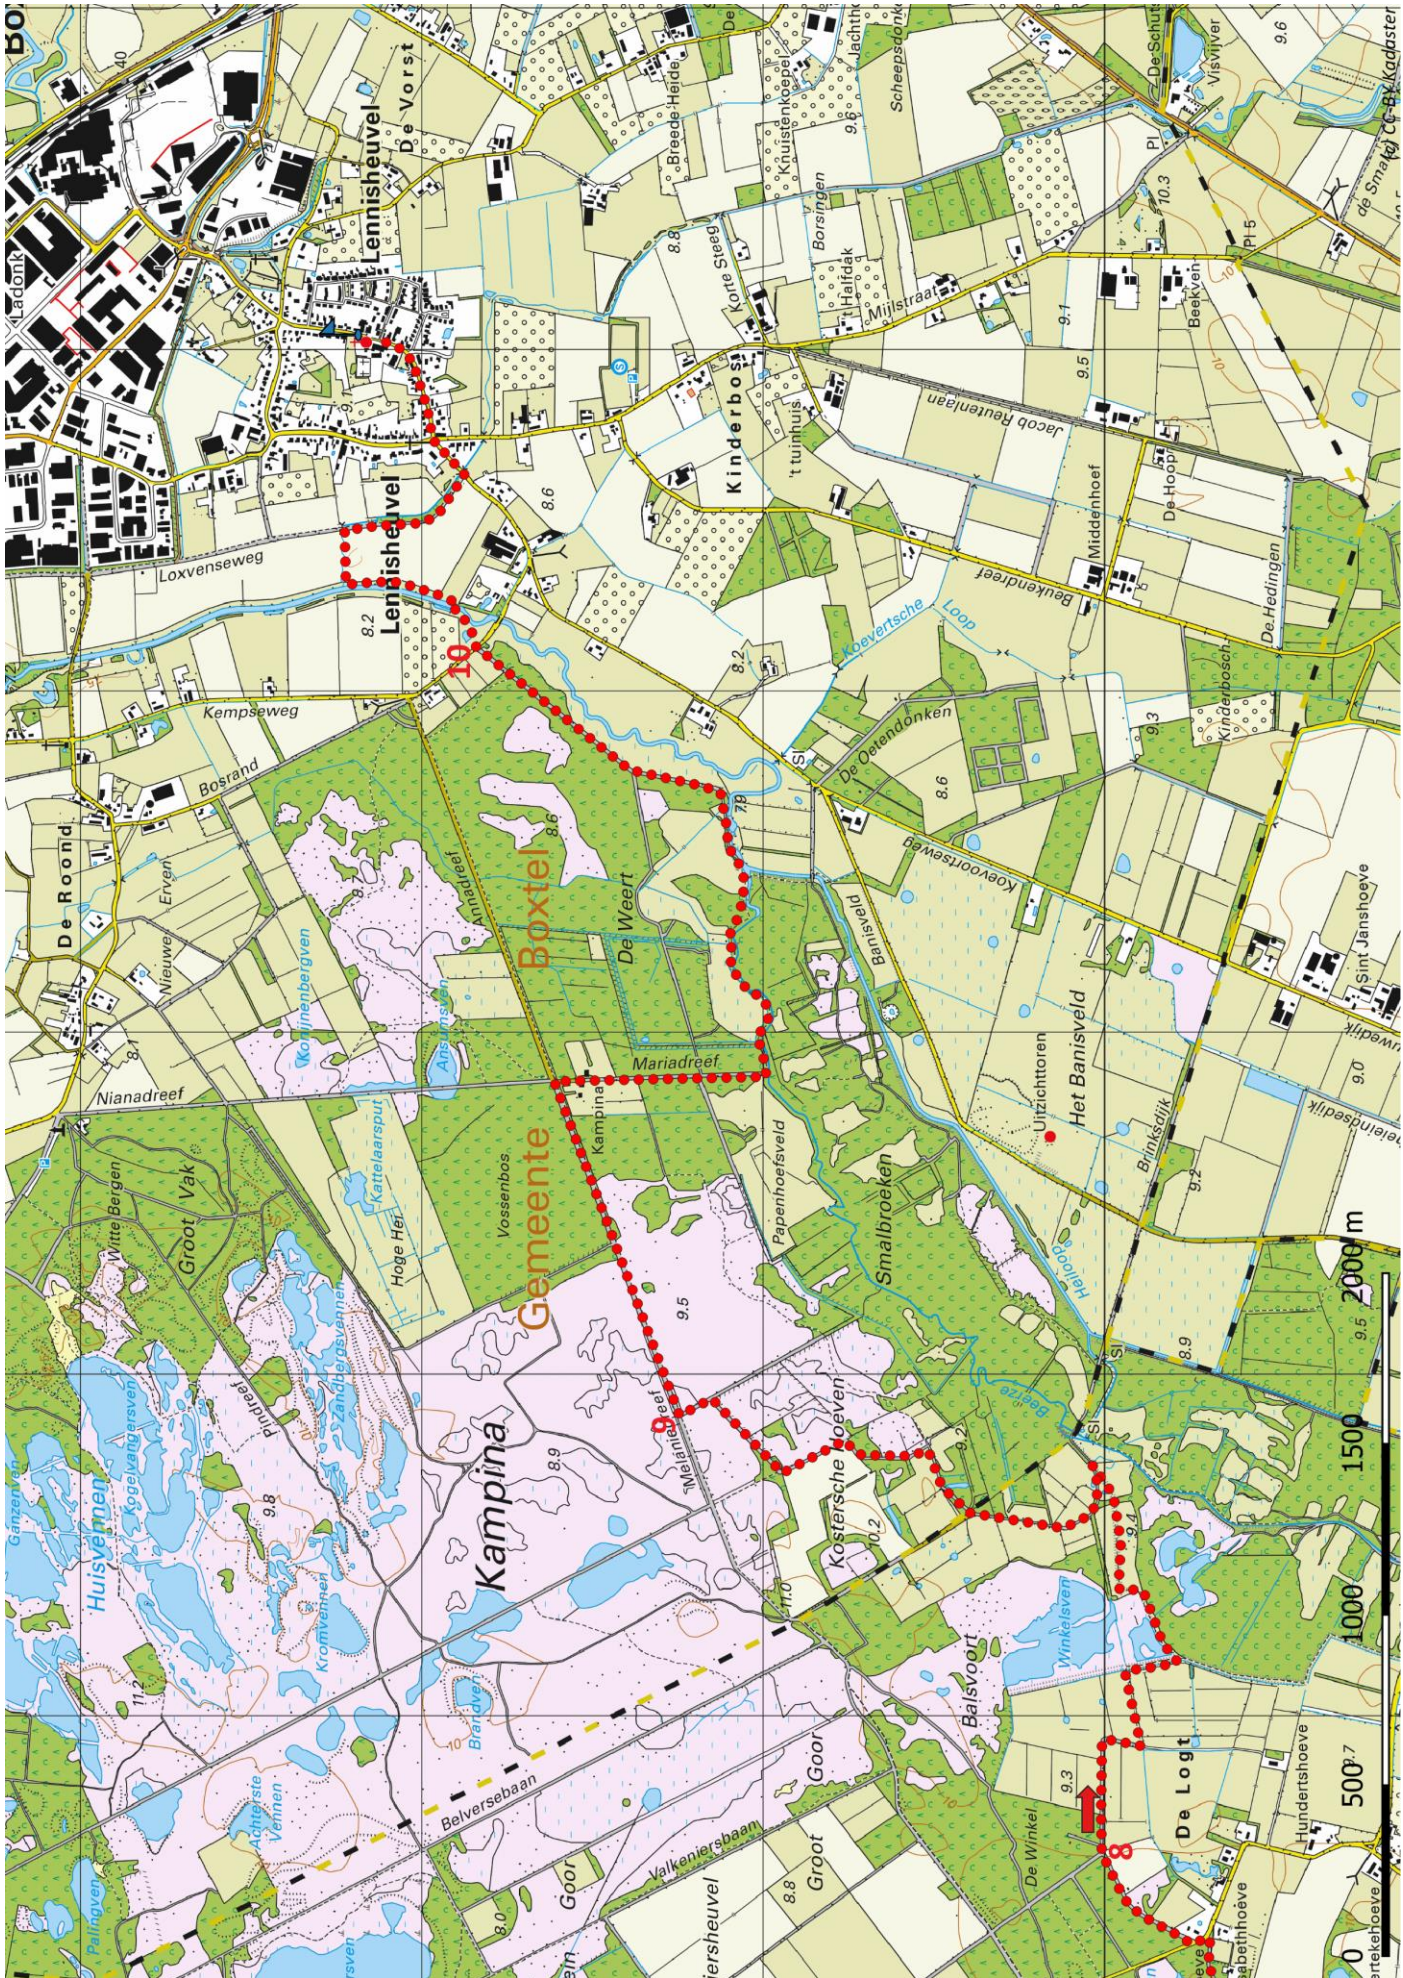

Klik, Print en Wandel

Wandelroutes voor en door wandelaars

Het Groene Woud-4-variant | Oosterwijk - Lennisheuvel te Noord-Brabant (nl) (17 kilometer)