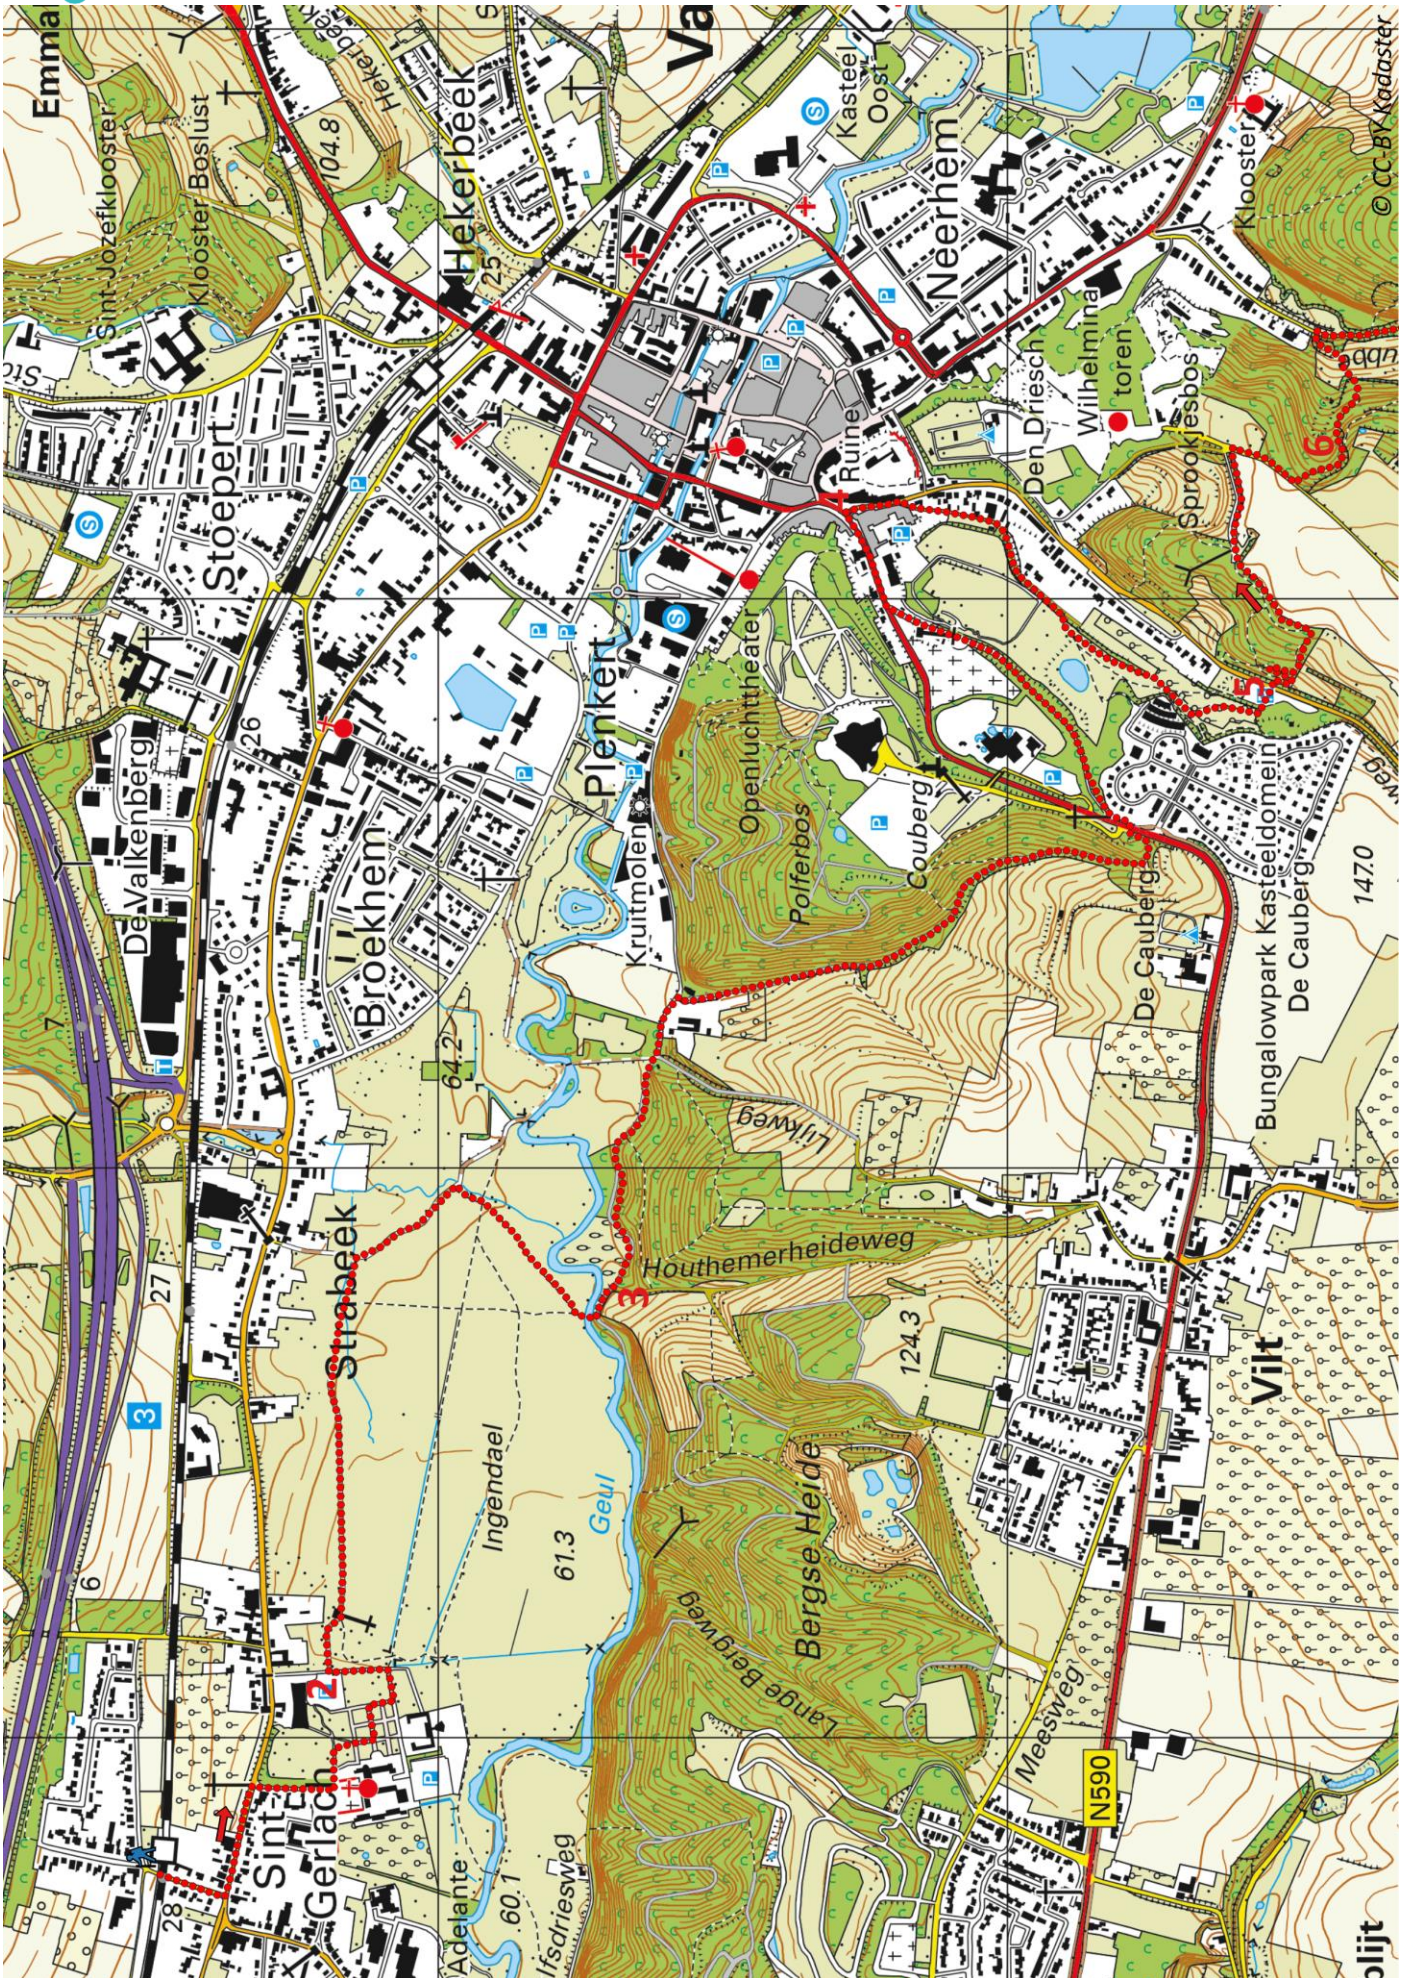

Klik, Print en Wandel

Wandelroutes voor en door wandelaars

Het Ingendael en de Cauberg | Houthem-Sint Gerlach - Schin op Geul te Limburg (nl) (15 kilometer)