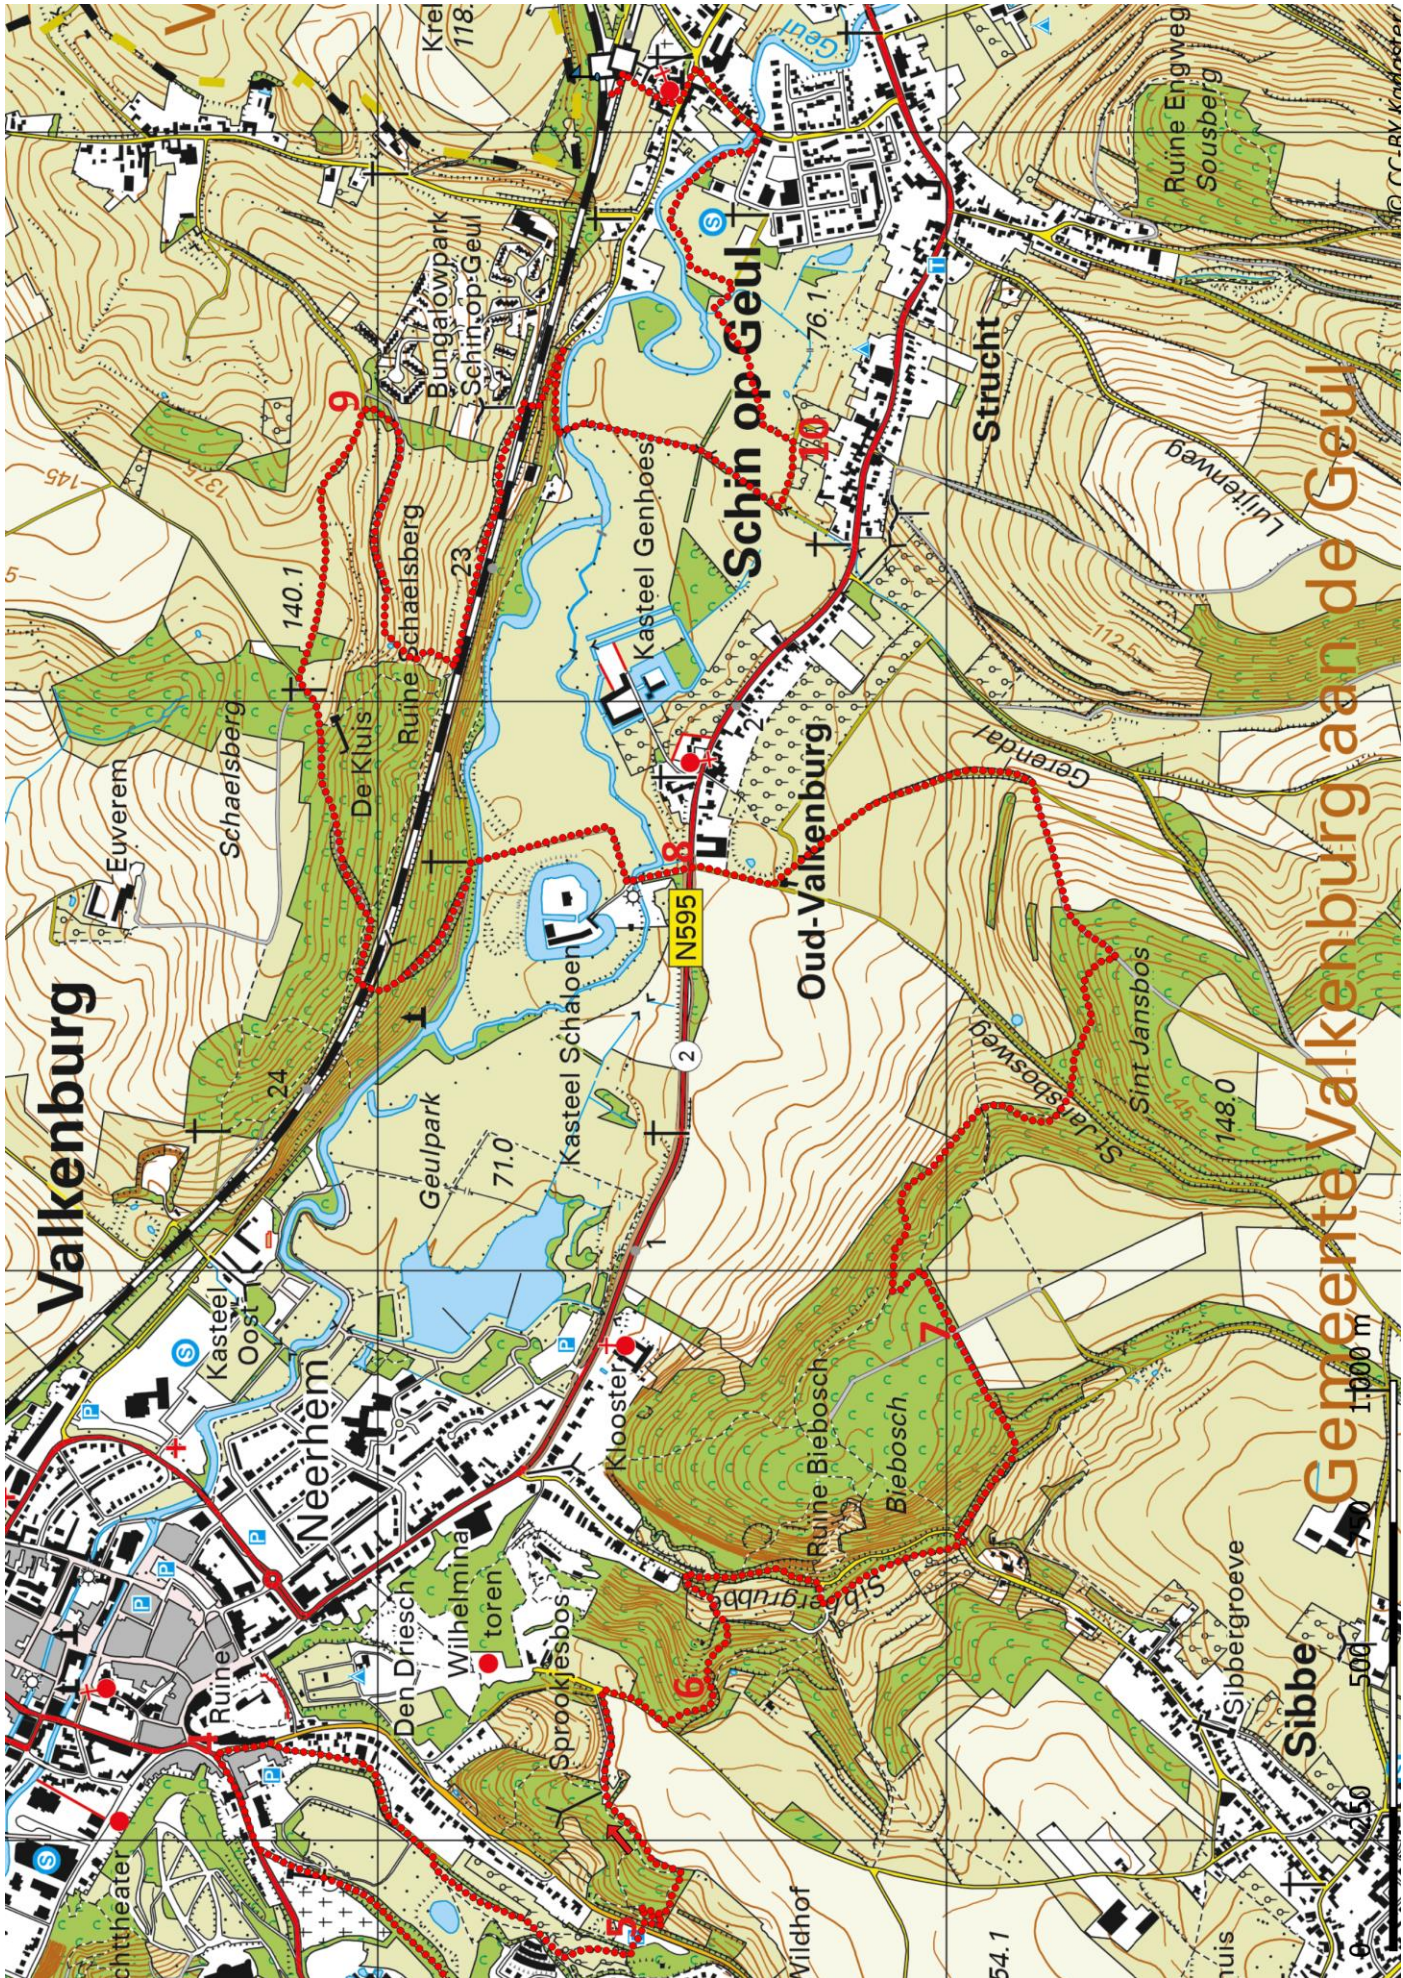

Klik, Print en Wandel

Wandelroutes voor en door wandelaars

Het Ingendael en de Cauberg | Houthem-Sint Gerlach - Schin op Geul te Limburg (nl) (15 kilometer)