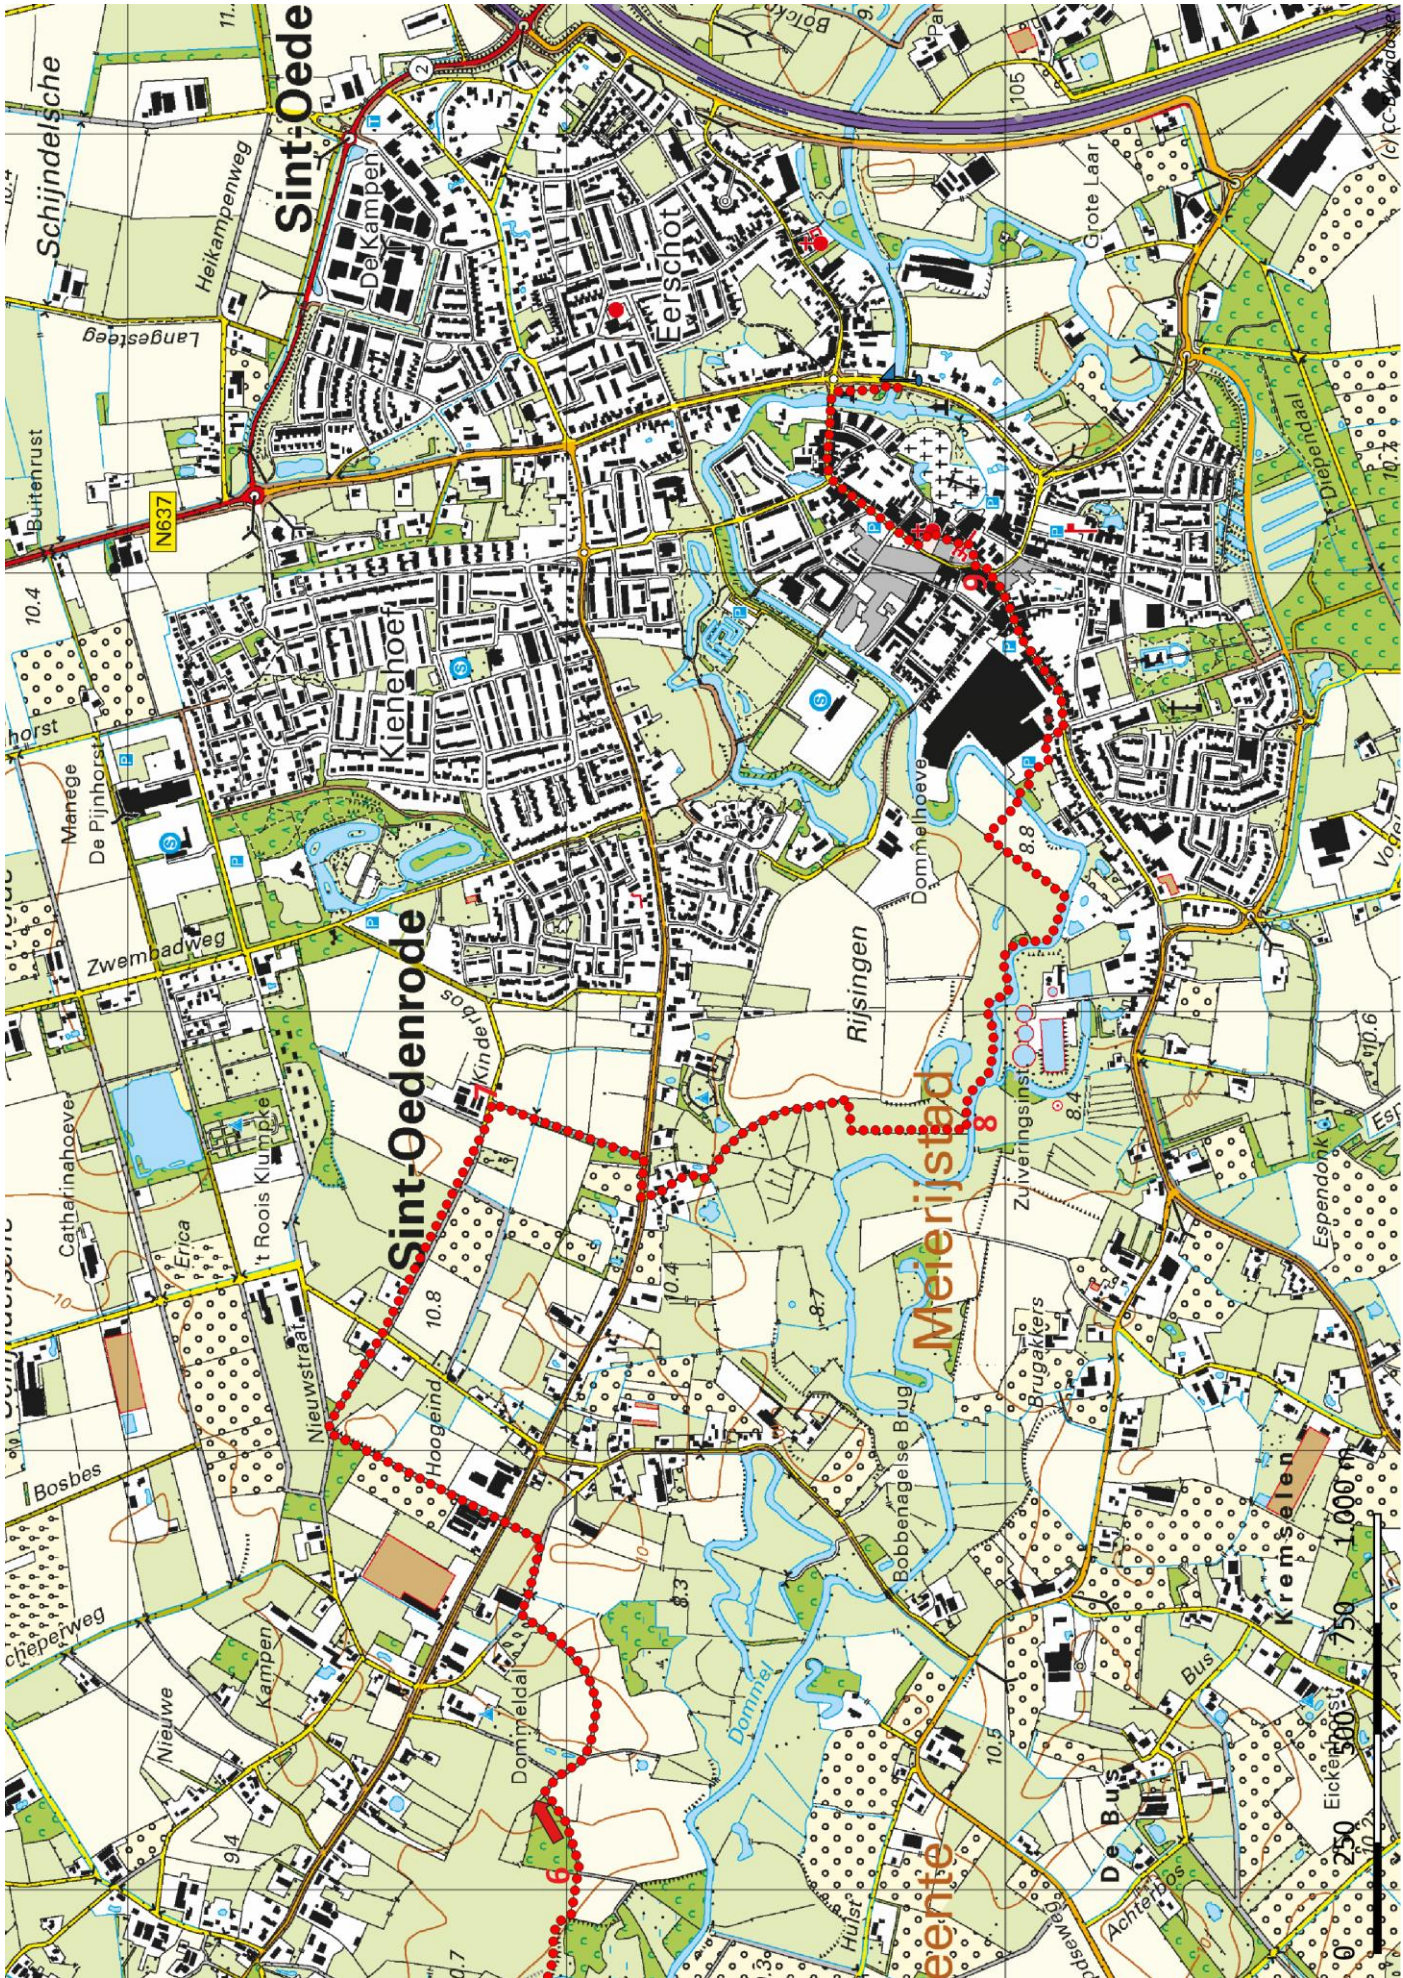

Klik, Print en Wandel

Wandelroutes voor en door wandelaars

Het Groene Woud-7-variant | Liempde - Sint-Oedenrode te Noord-Brabant (nl) (14 kilometer)