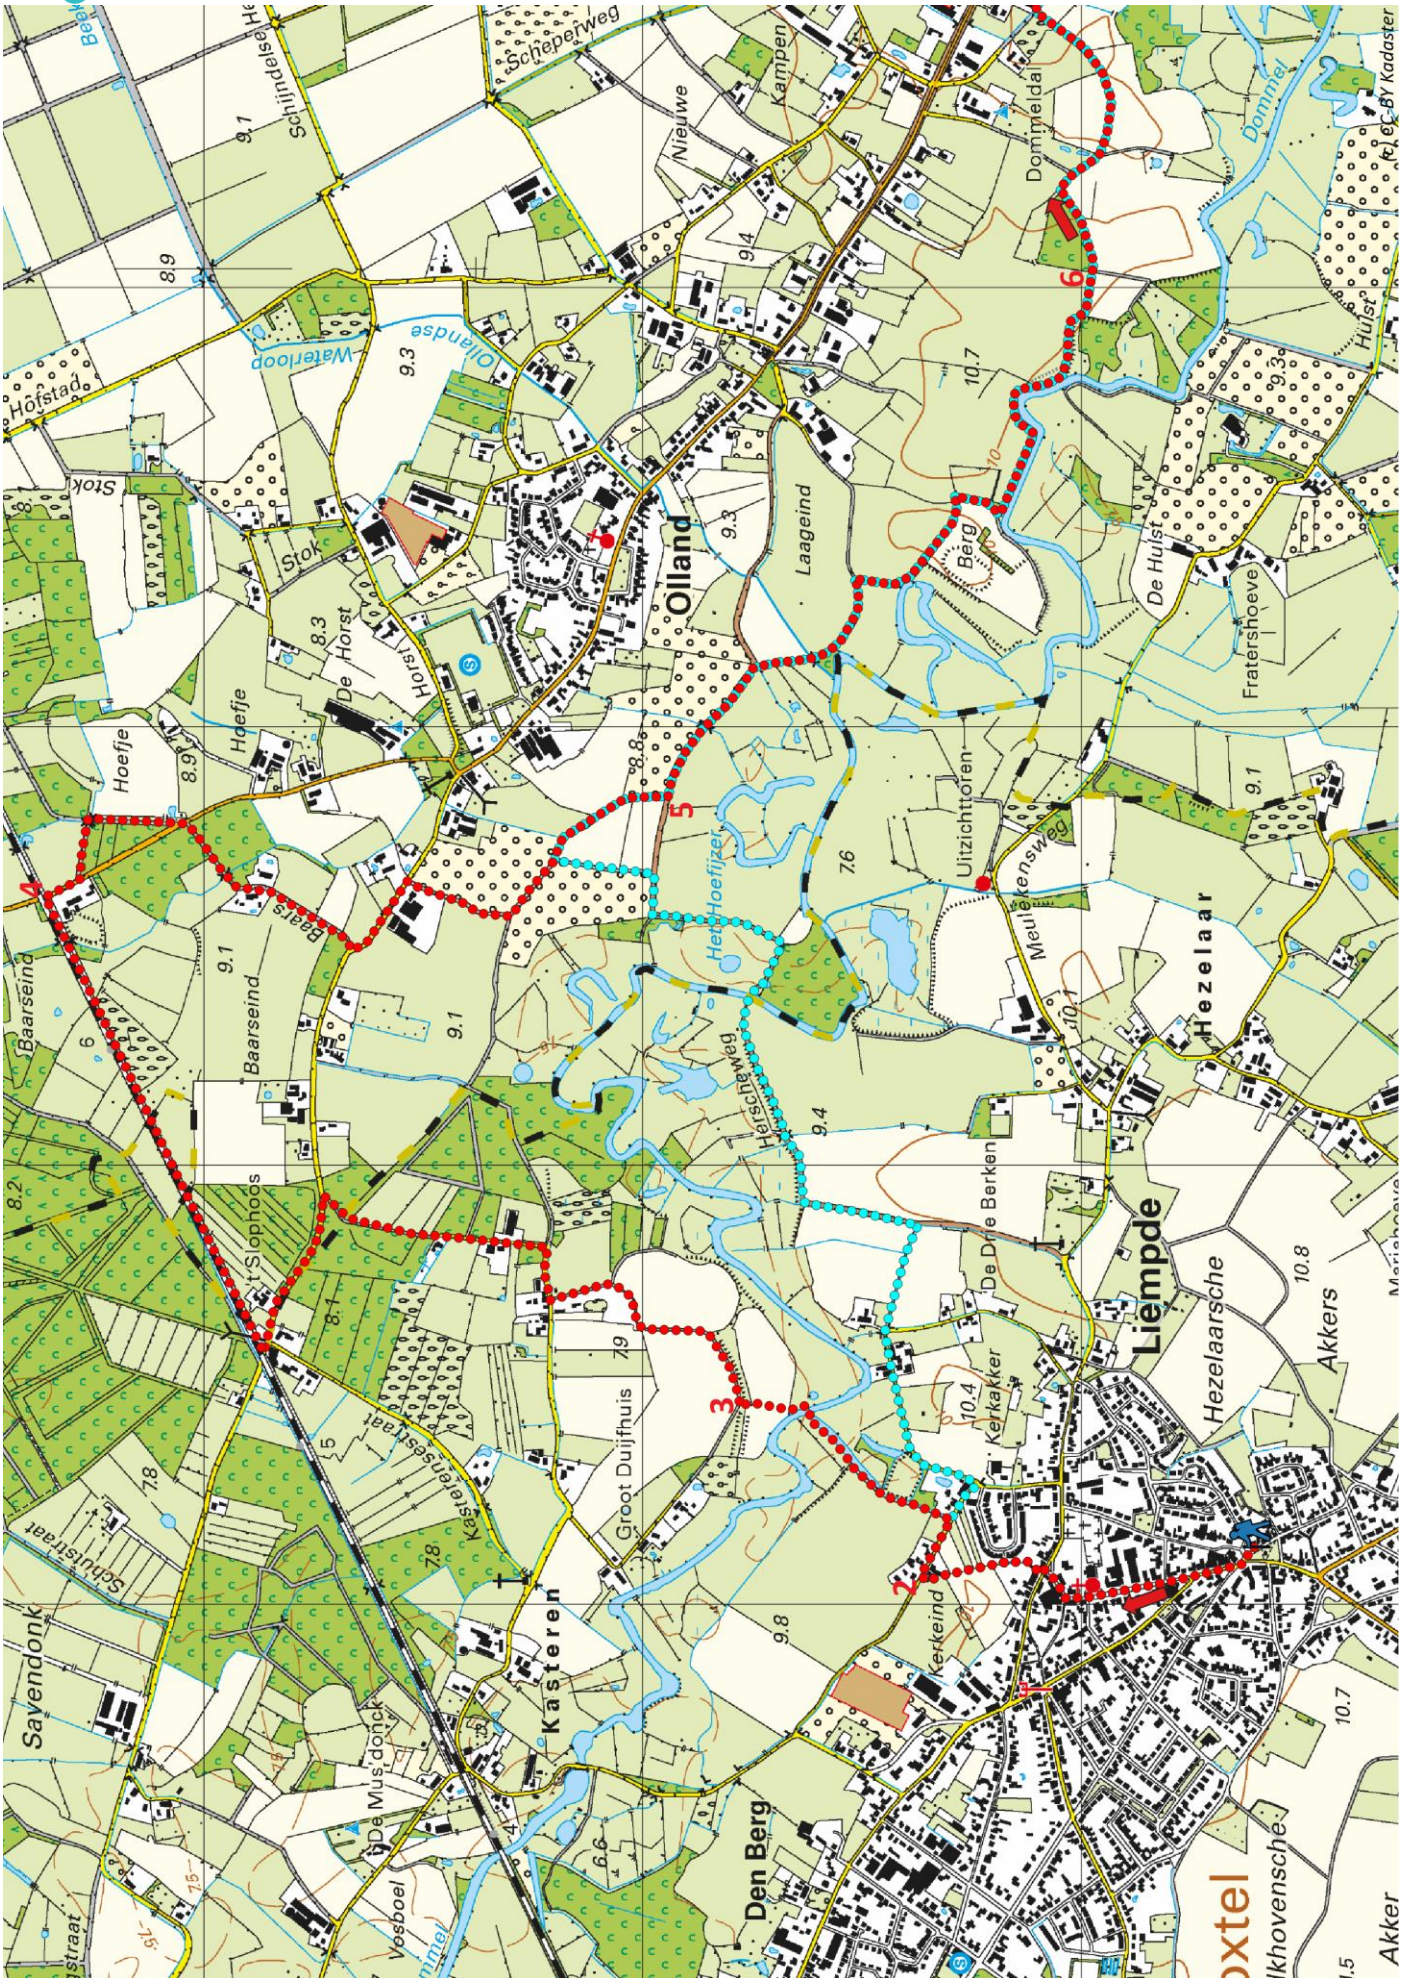

Klik, Print en Wandel

Wandelroutes voor en door wandelaars

Het Groene Woud-7-variant | Liempde - Sint-Oedenrode te Noord-Brabant (nl) (14 kilometer)