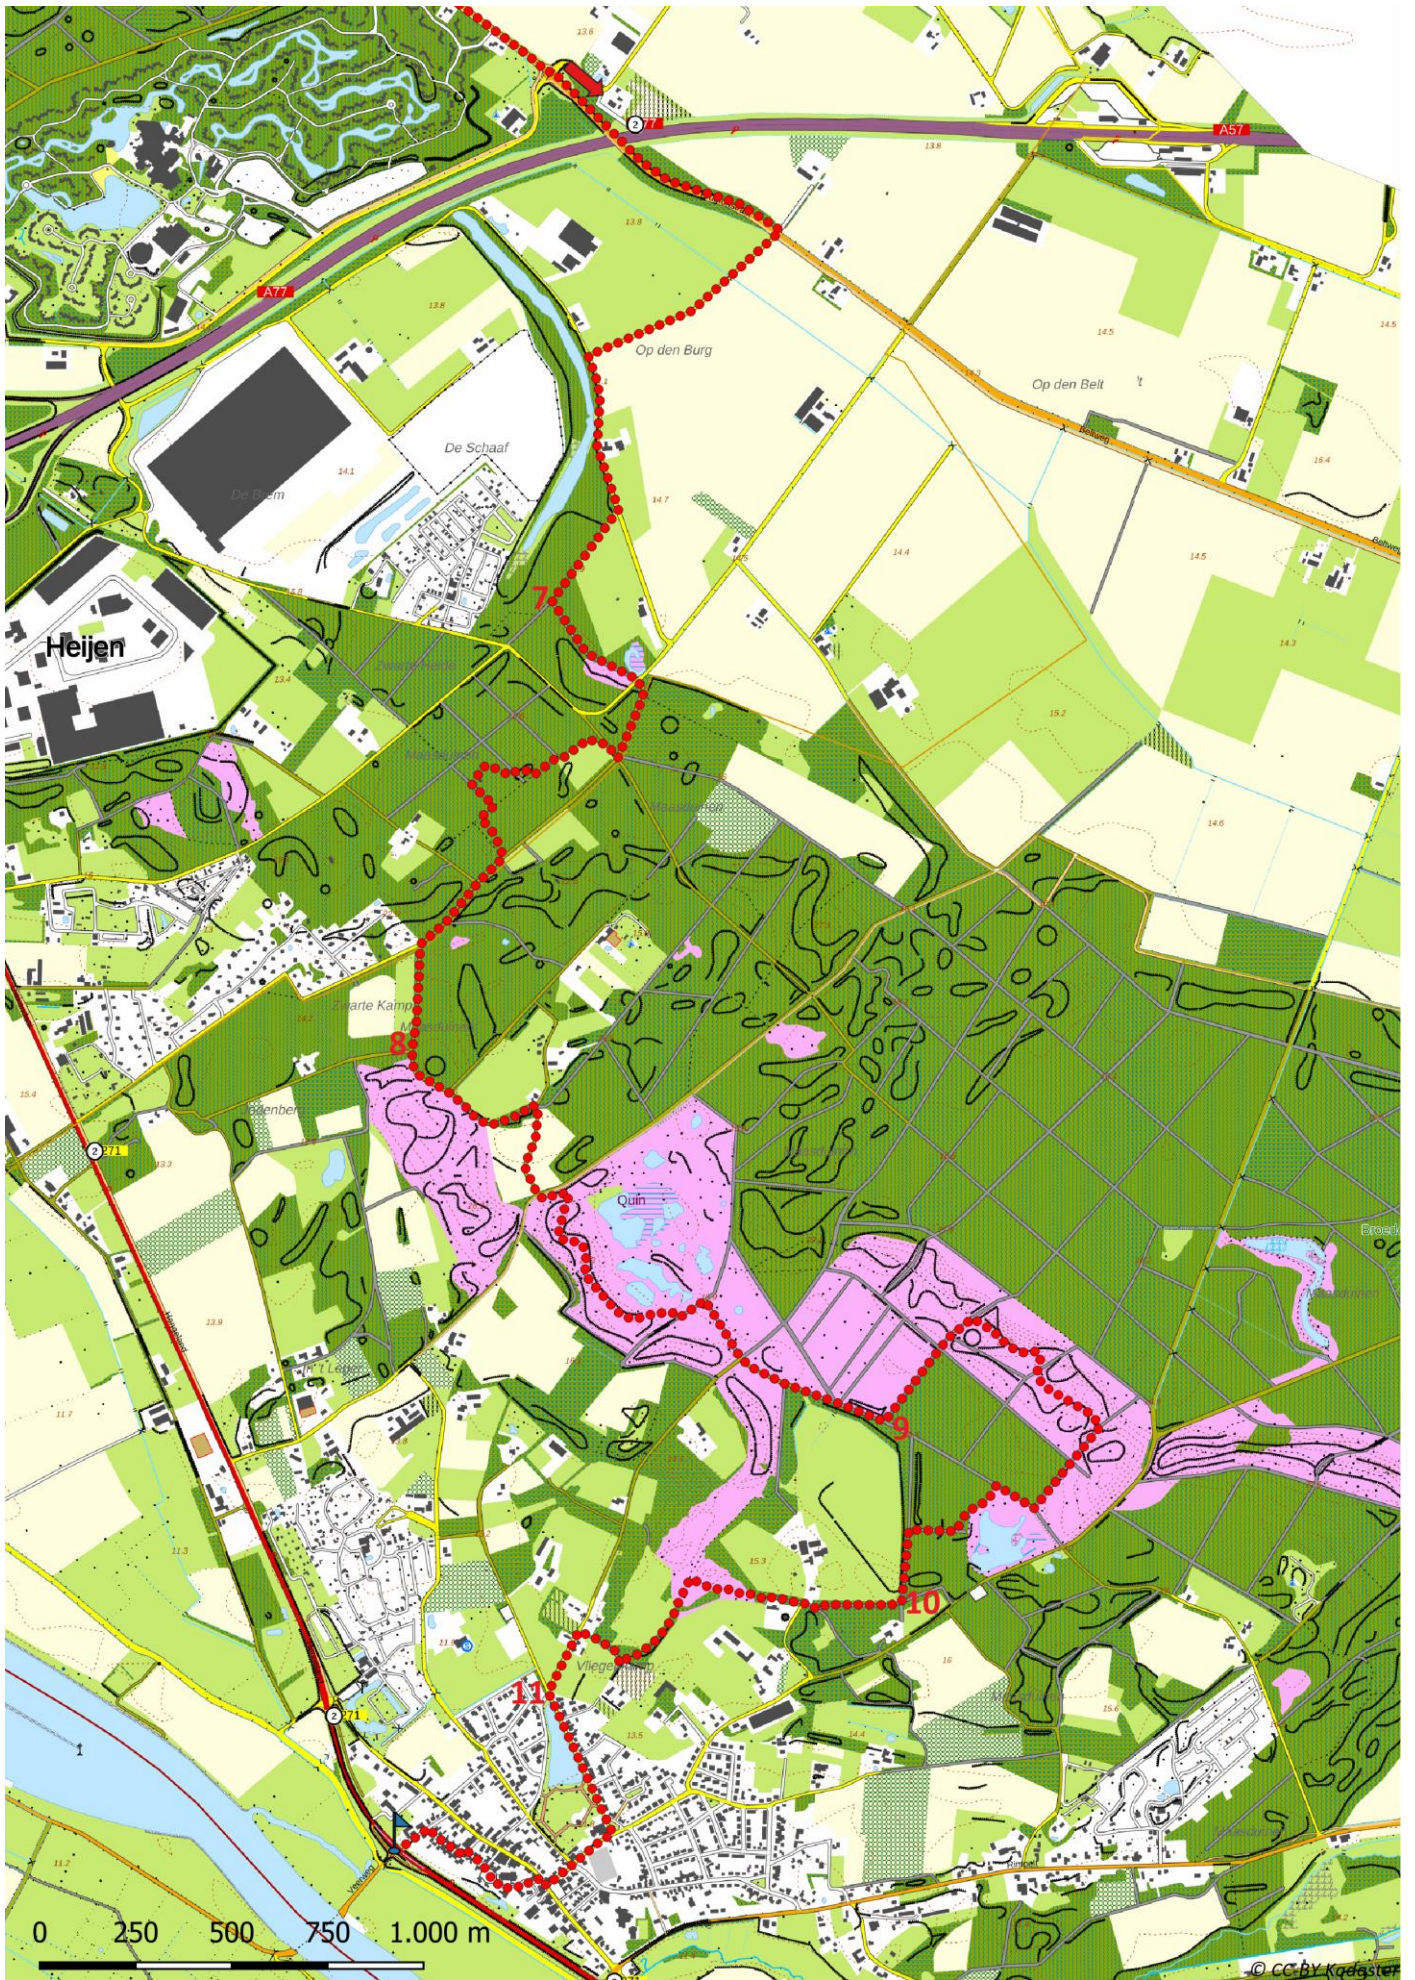

# Klik, Print en Wandel

Wandelroutes voor en door wandelaars

Maaskantpad etappe 2 | Gennepe - Afferden te Limburg (nl) (18 kilometer)