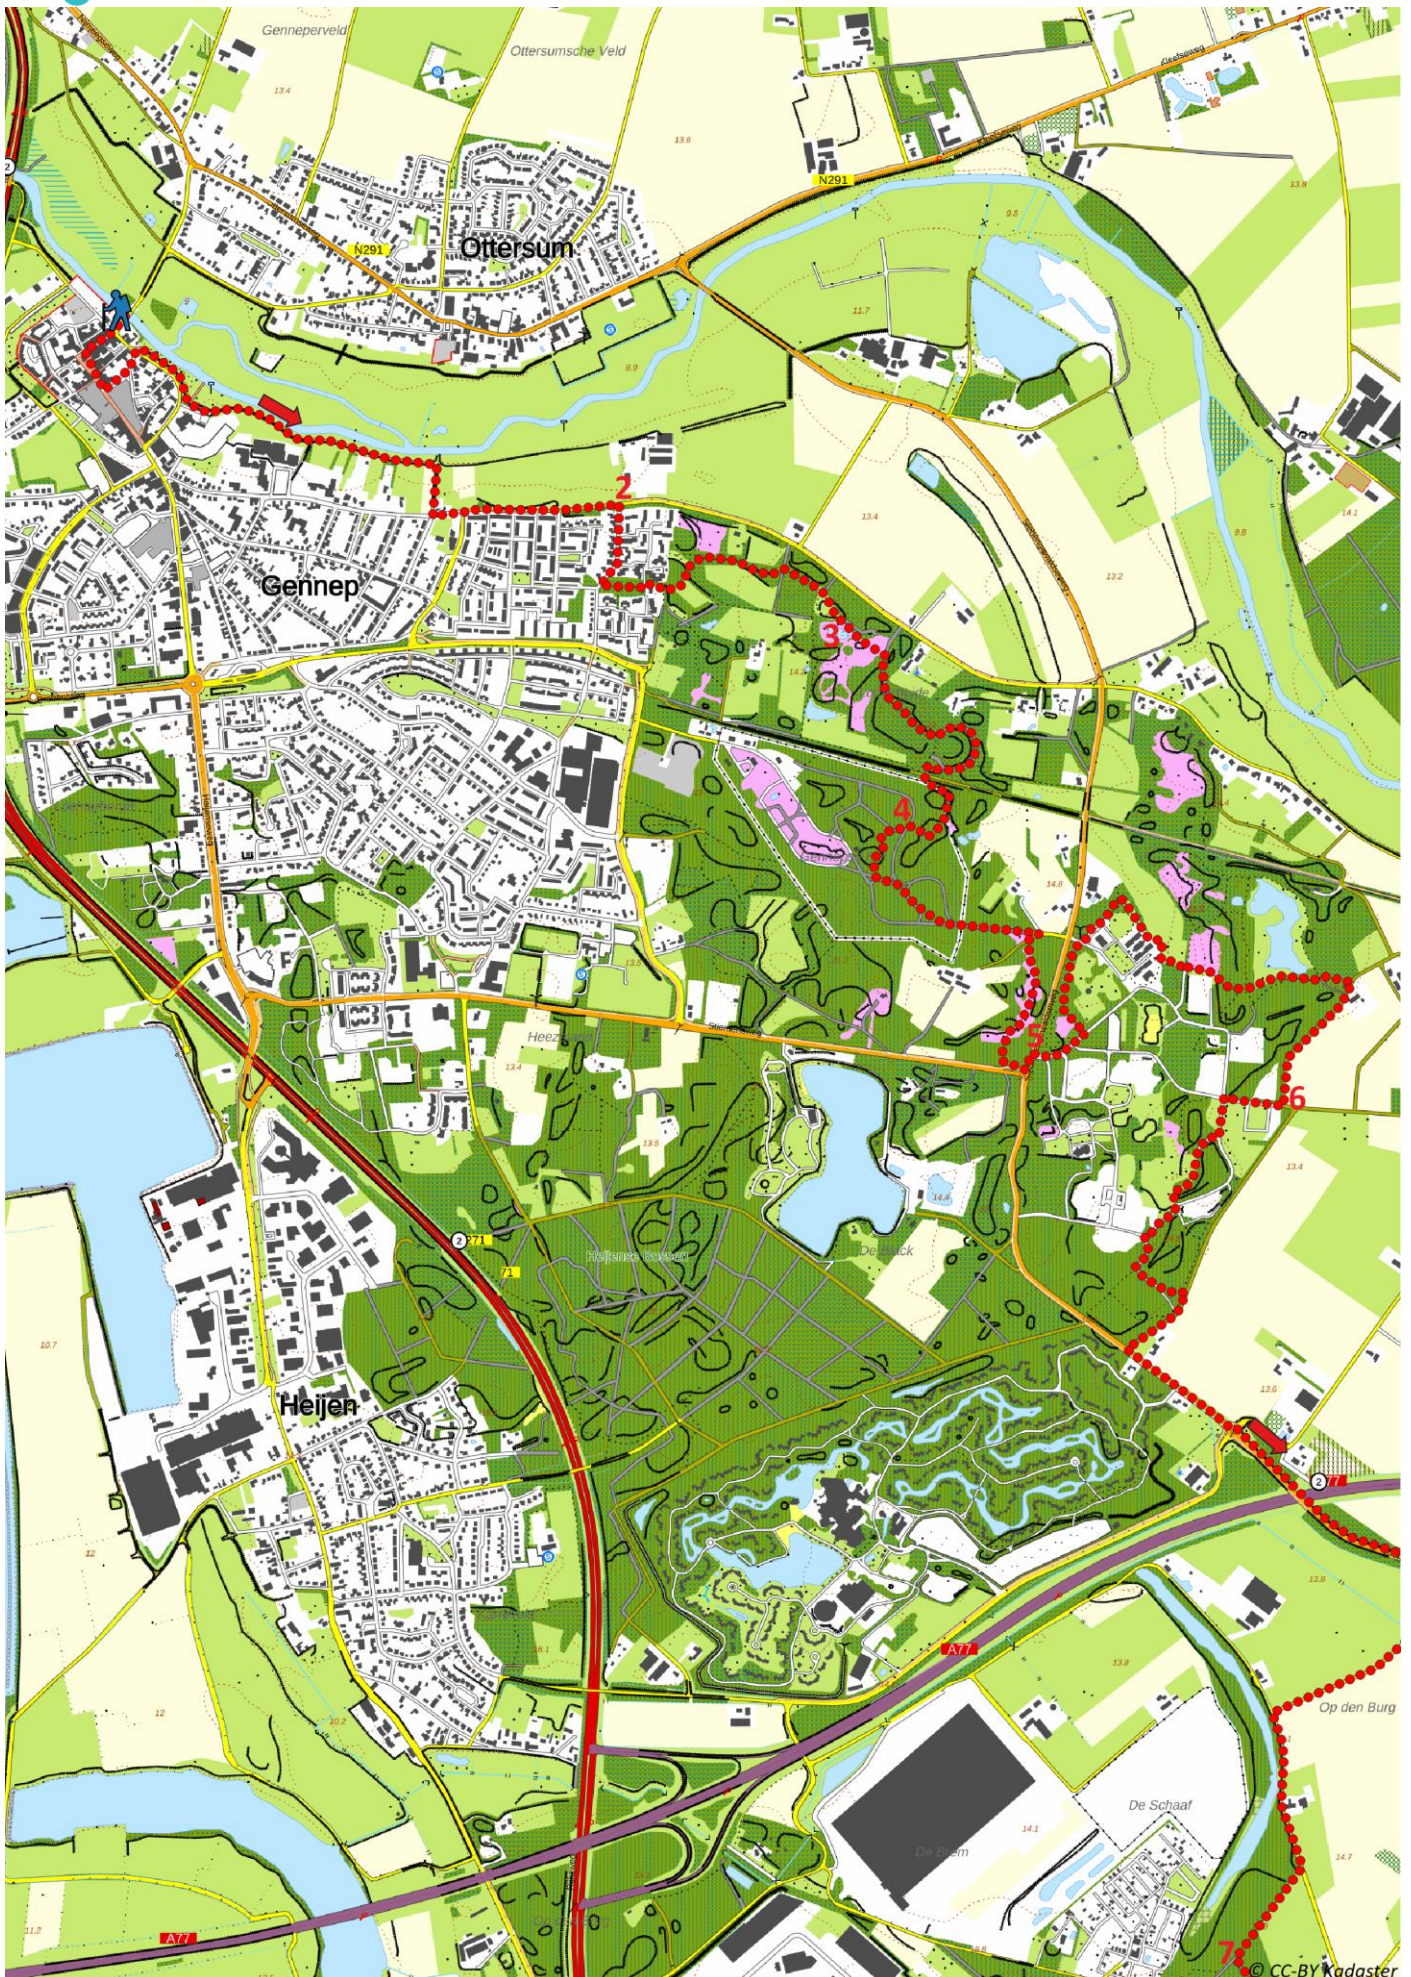

# Klik, Print en Wandel

Wandelroutes voor en door wandelaars

Maaskantpad etappe 2 | Gennepe - Afferden te Limburg (nl) (18 kilometer)