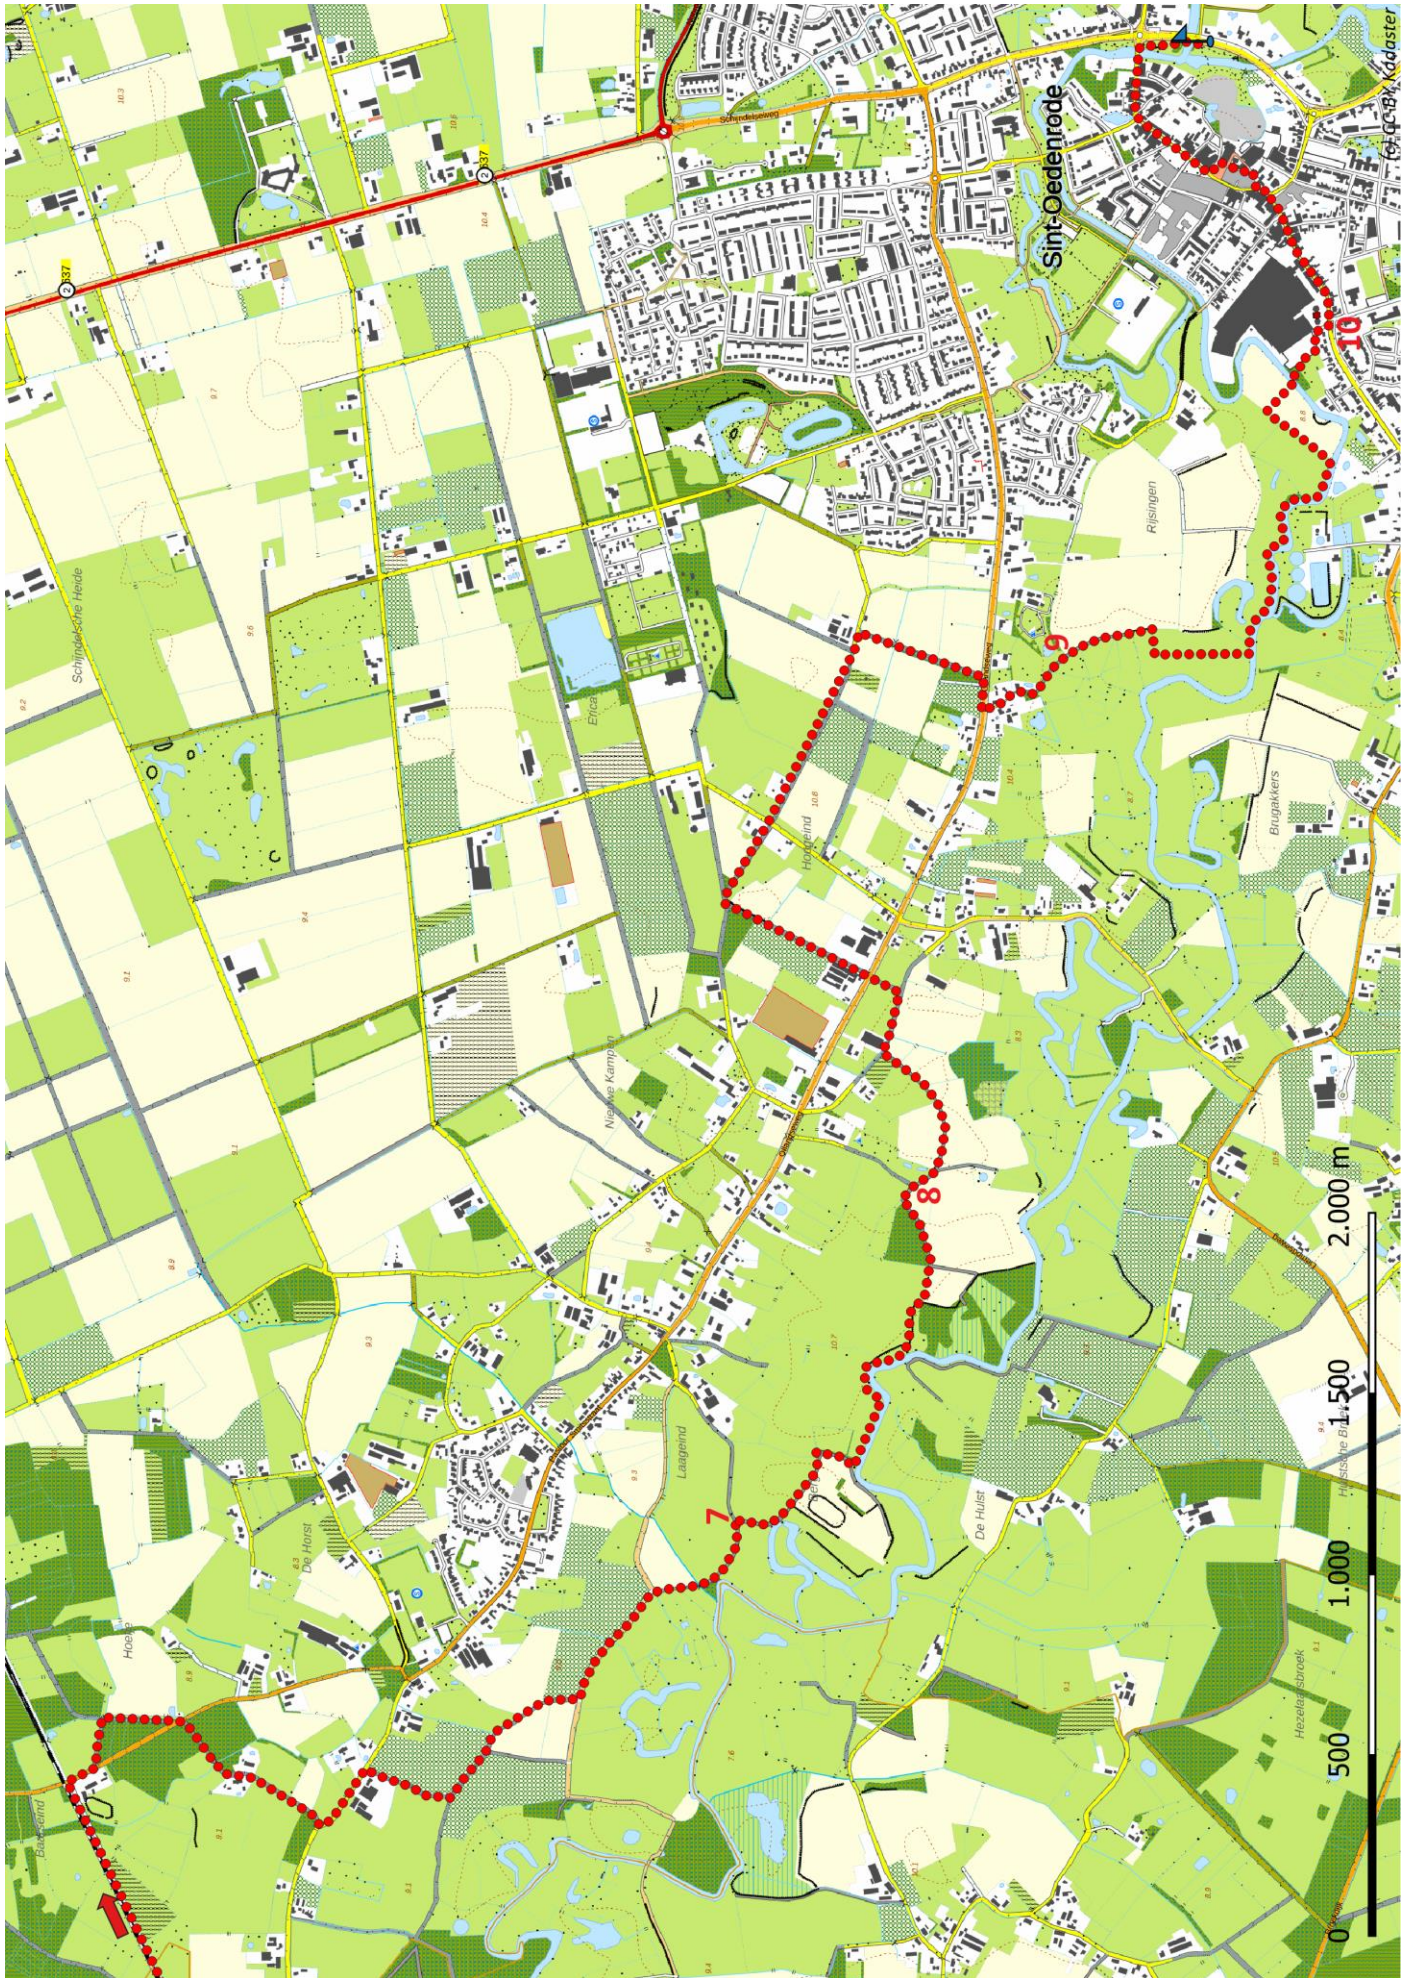

# Klik, Print en Wandel

Wandelroutes voor en door wandelaars

© CC-BY Kadaster

Het Groene Woud-7 | Boxtel - Sint-Oedenrode te Noord-Brabant (nl) (20 kilometer)