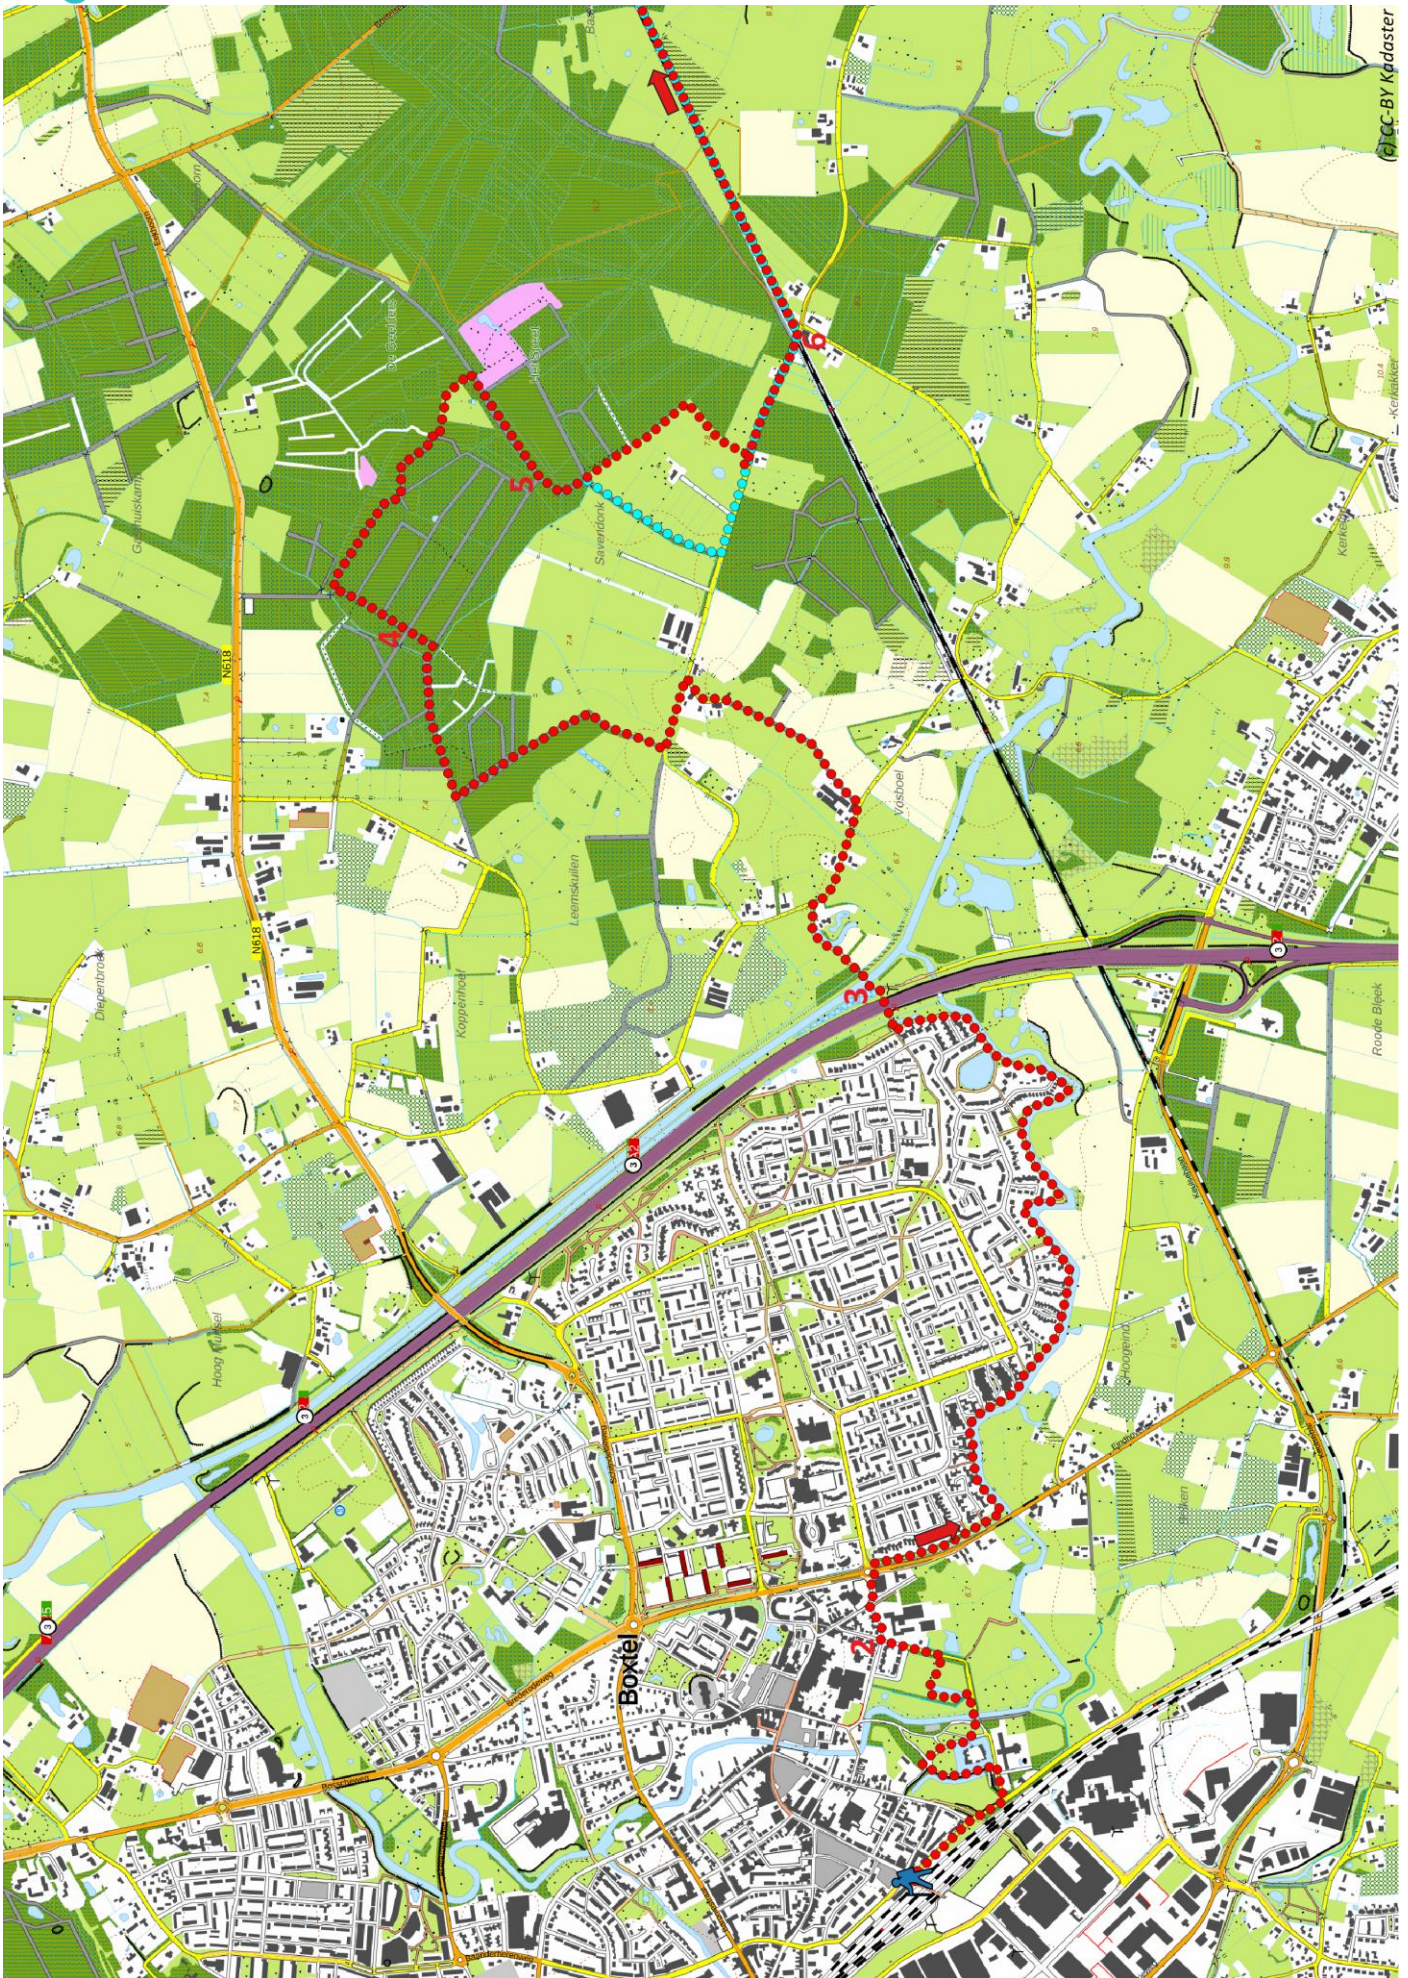

# Klik, Print en Wandel

Wandelroutes voor en door wandelaars

© CC-BY Kadaster

Het Groene Woud-7 | Boxtel - Sint-Oedenrode te Noord-Brabant (nl) (20 kilometer)