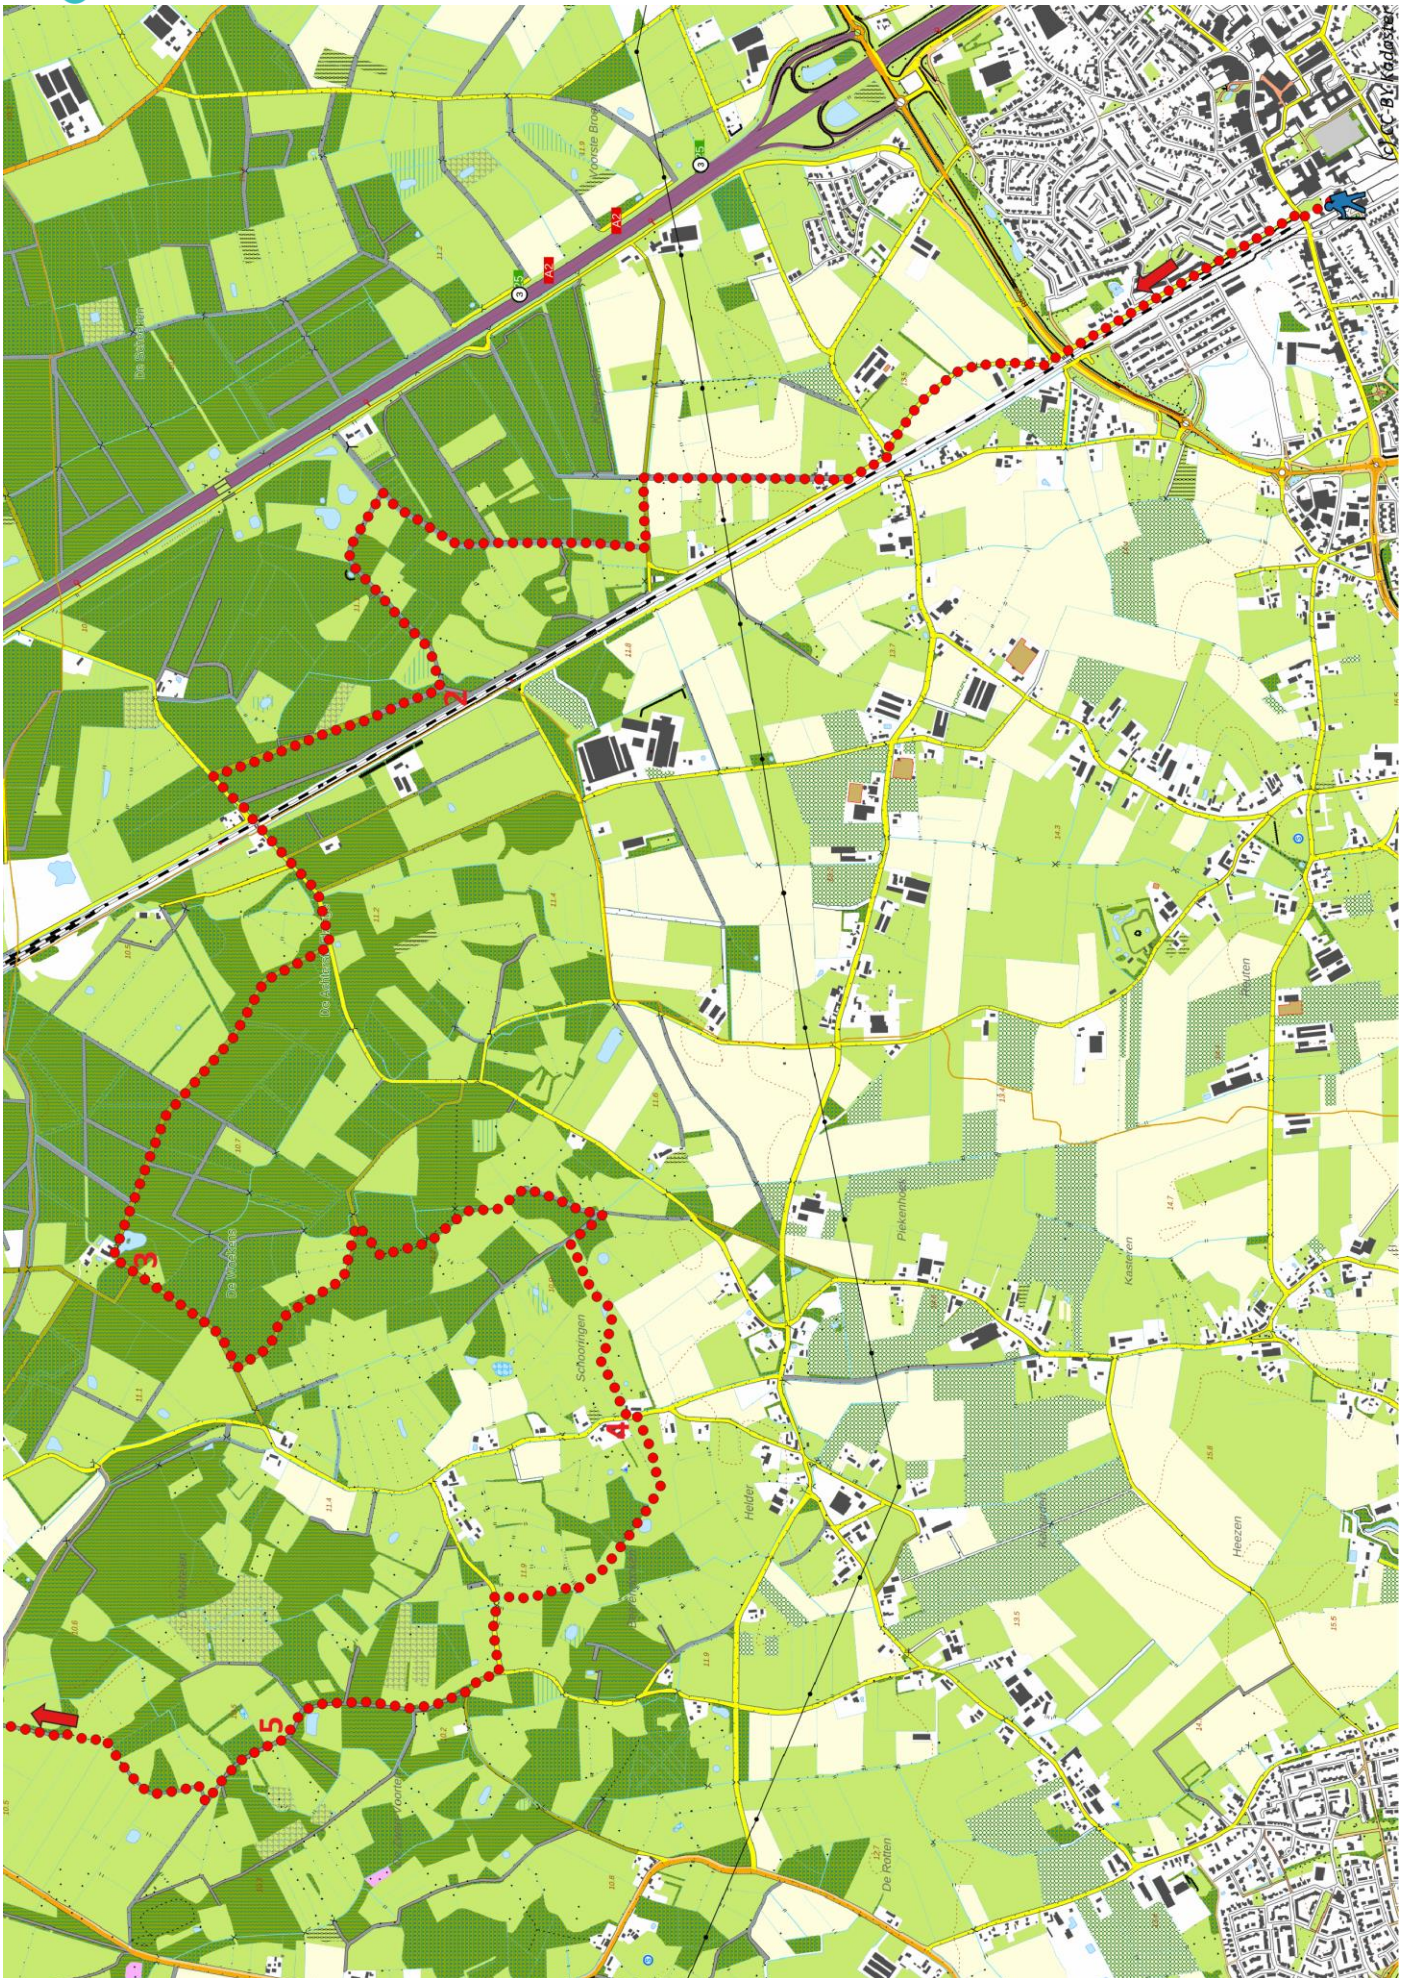

Klik, Print en Wandel

Wandelroutes voor en door wandelaars

Het Groene Woud-2 | Best - Boxtel te Noord-Brabant (nl) (21 kilometer)

(c) CC-BY Kadaster