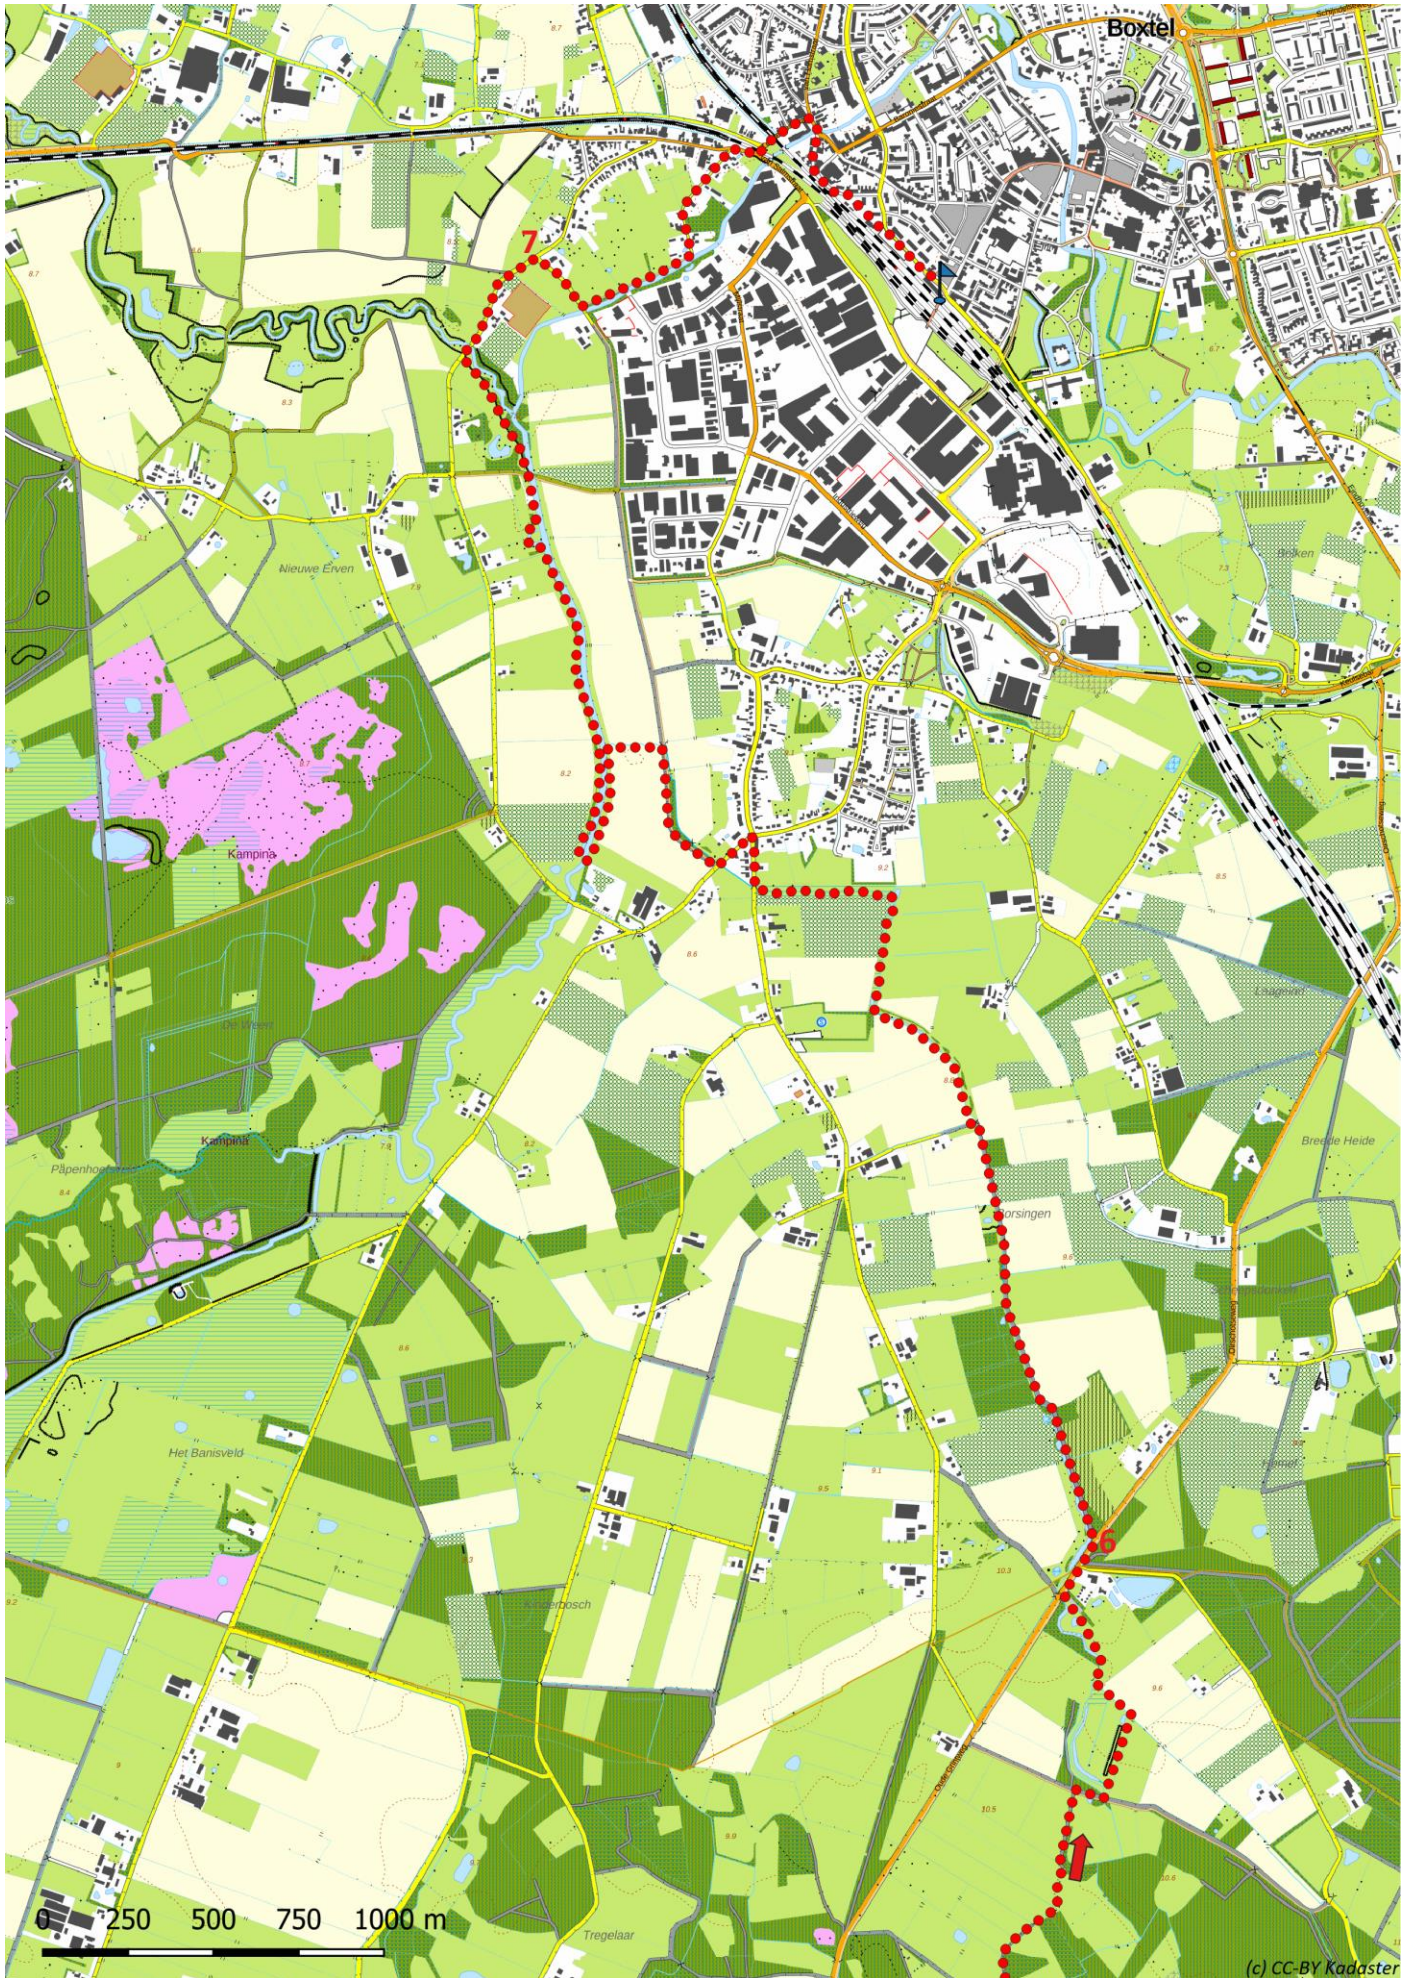

Klik, Print en Wandel

Wandelroutes voor en door wandelaars

Het Groene Woud-2 | Best - Boxtel te Noord-Brabant (nl) (21 kilometer)

(c) CC-BY Kadaster