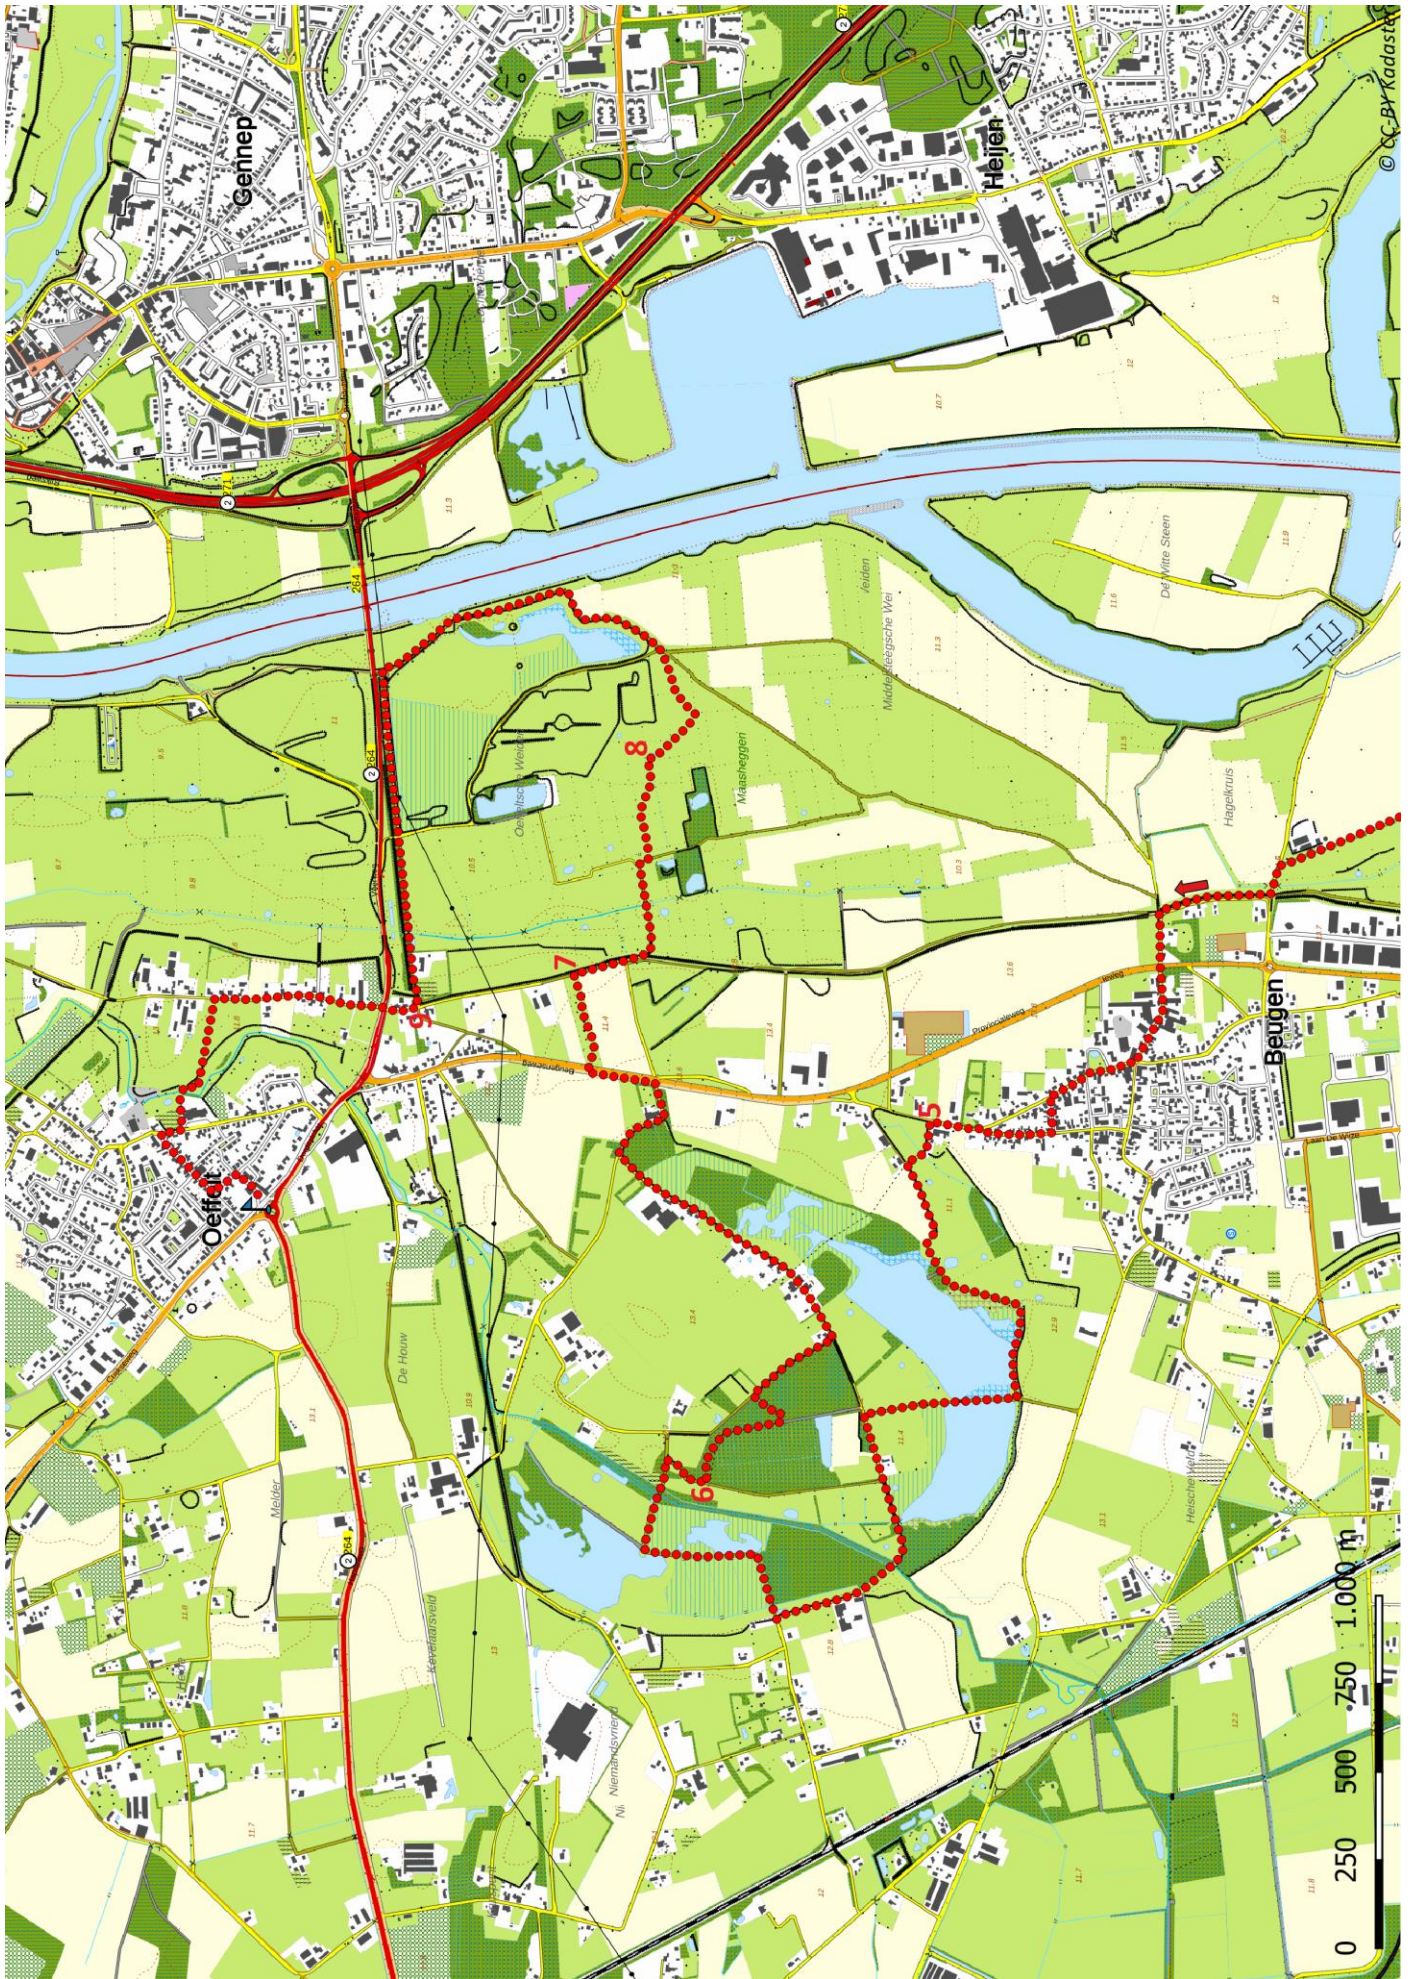

# Klik, Print en Wandel

Wandelroutes voor en door wandelaars

Maaskantpad etappe 25 | Boxmeer - Oeffelt te Noord-Brabant (nl) (19 km)