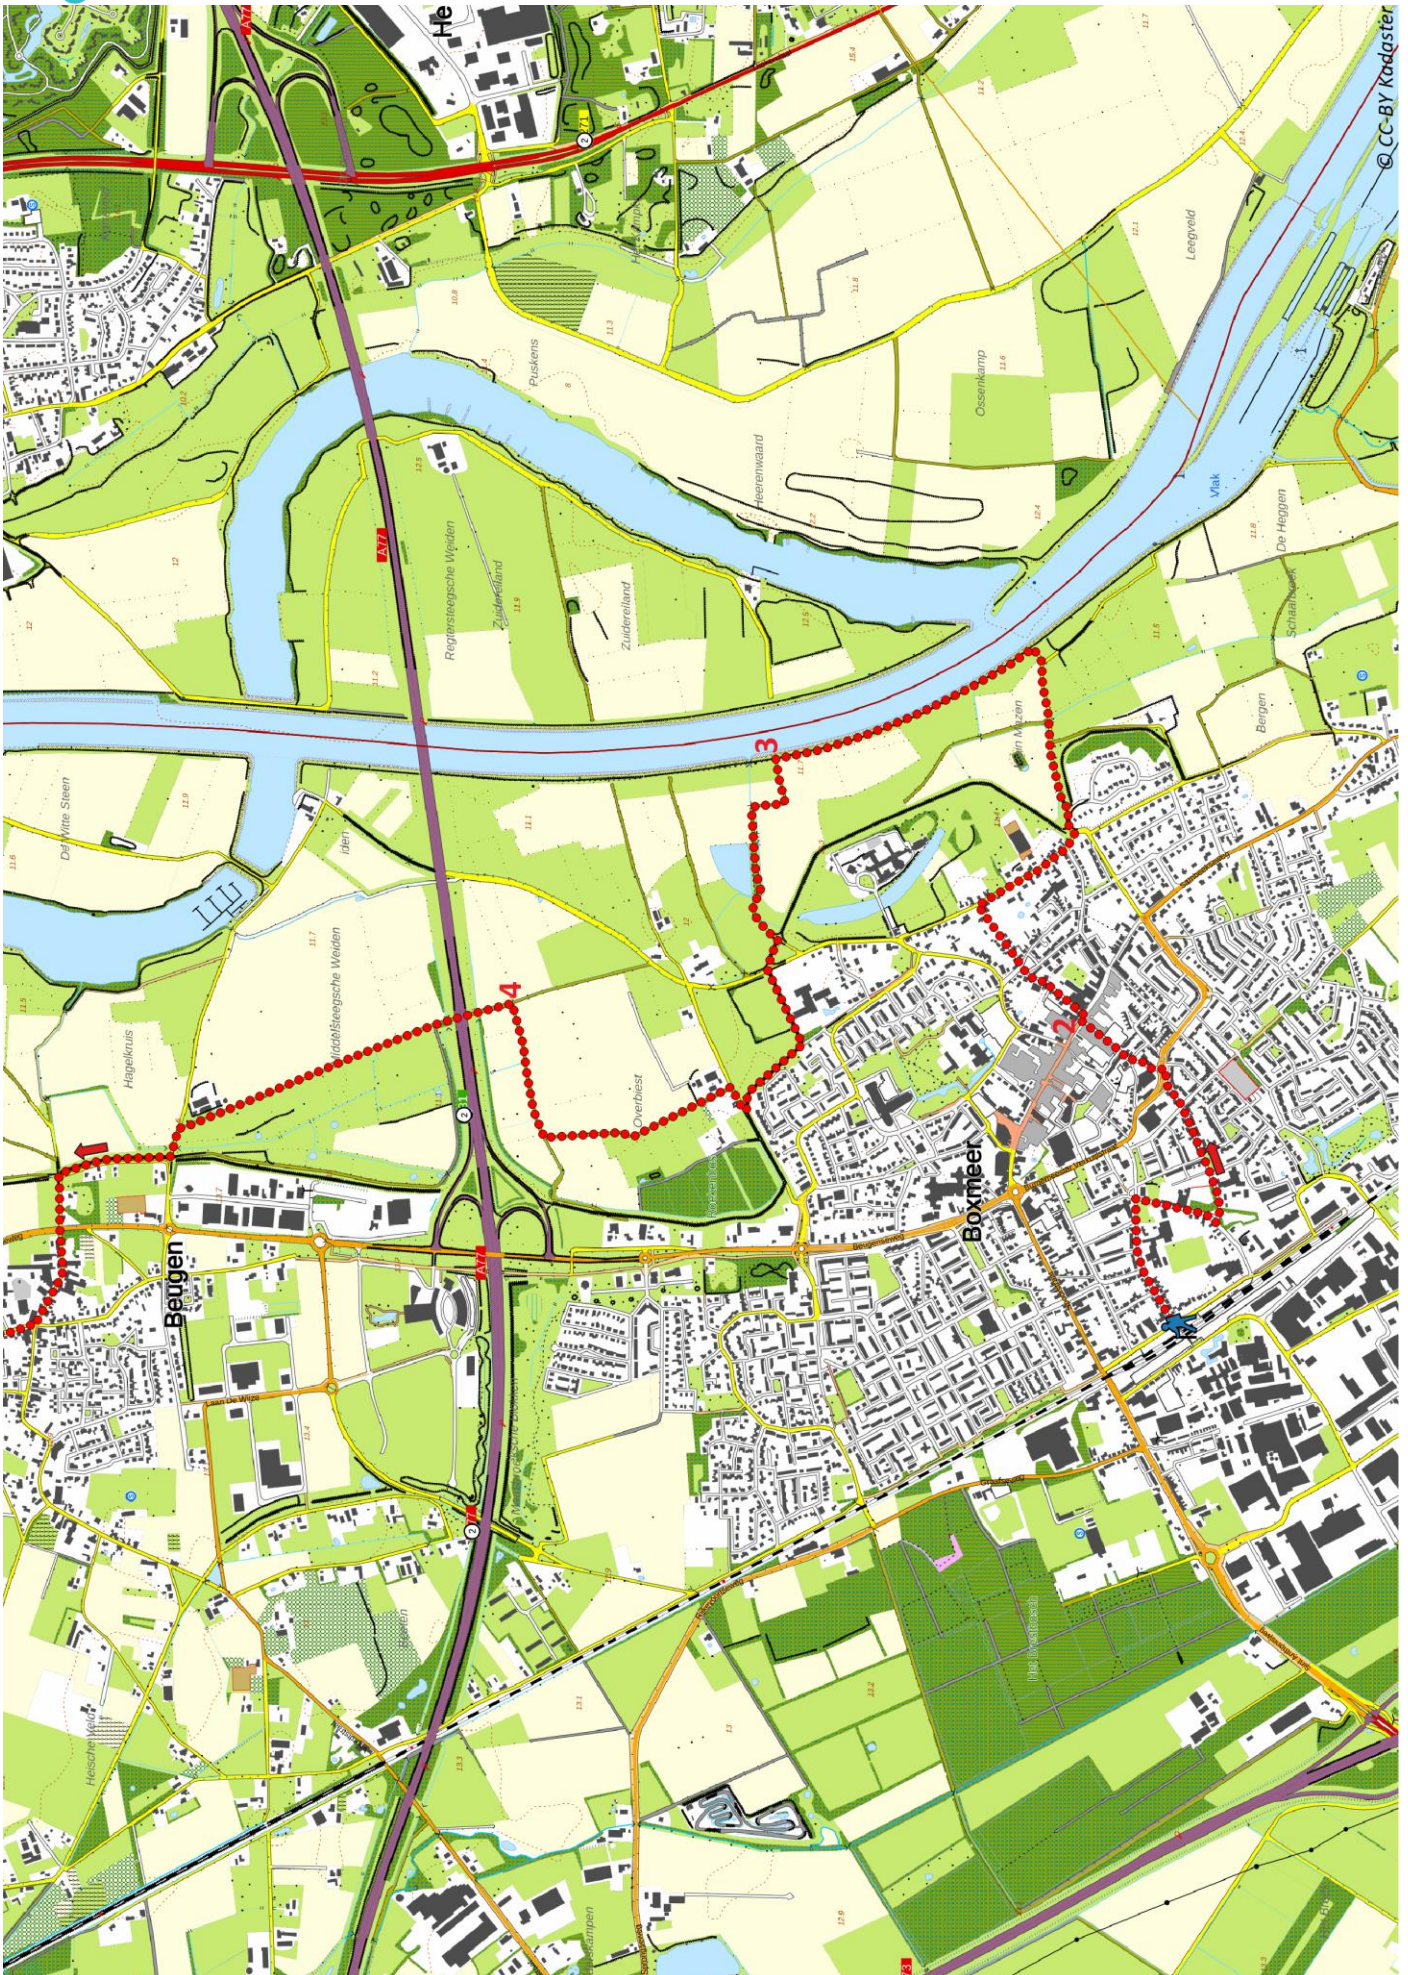

# Klik, Print en Wandel

Wandelroutes voor en door wandelaars

Maaskantpad etappe 25 | Boxmeer - Oeffelt te Noord-Brabant (nl) (19 km)