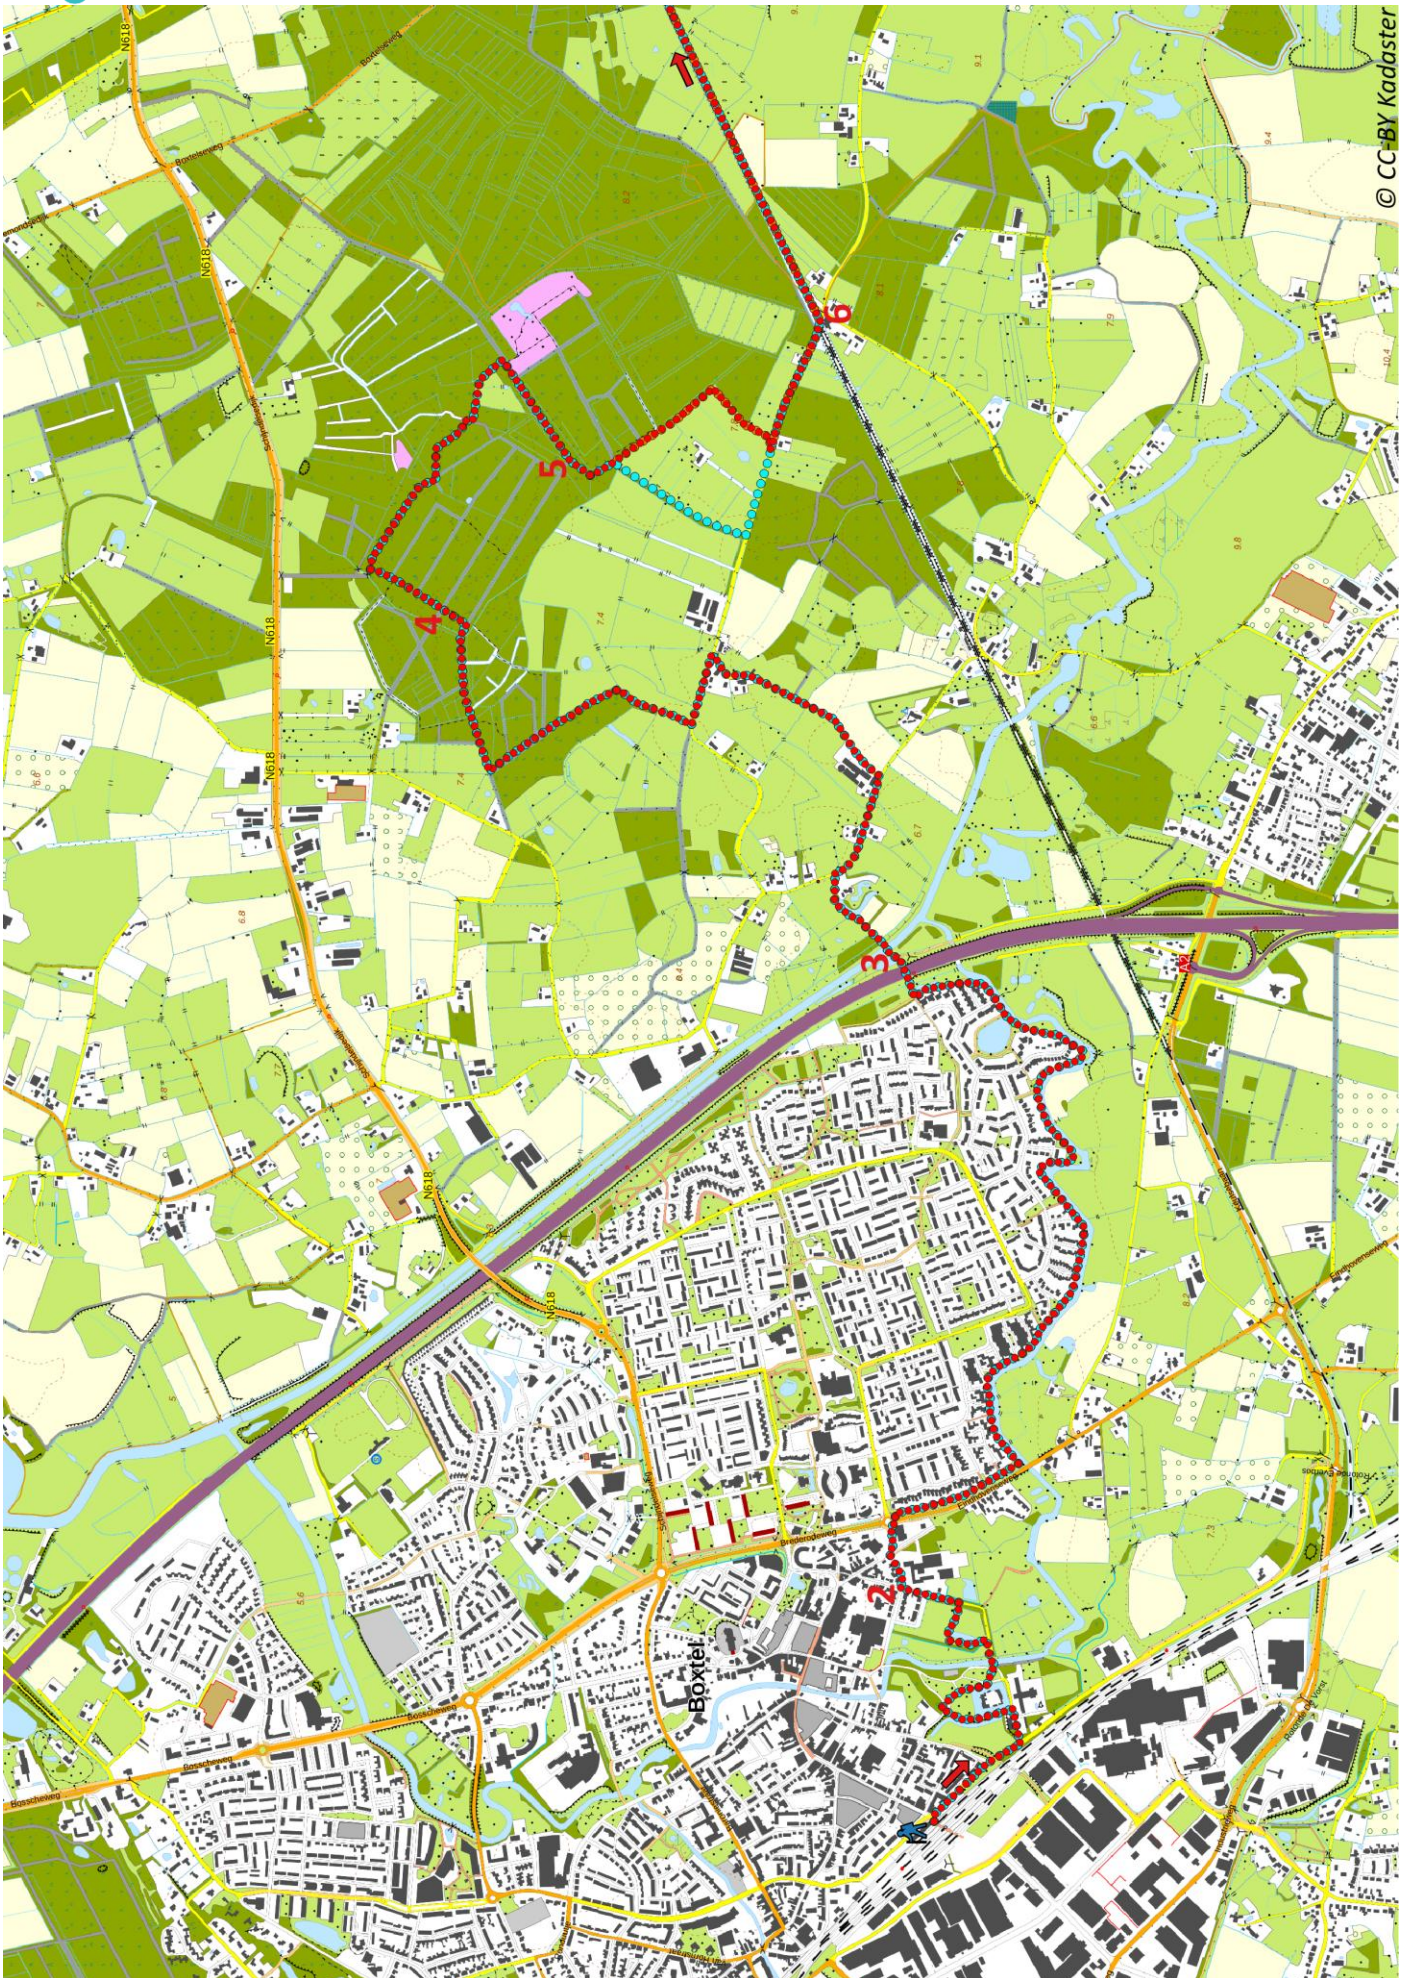

Klik, Print en Wandel

Wandelroutes voor en door wandelaars

Het Groene Woud-7 | Boxtel - Sint-Oedenrode te Noord-Brabant (nl) (20 kilometer)