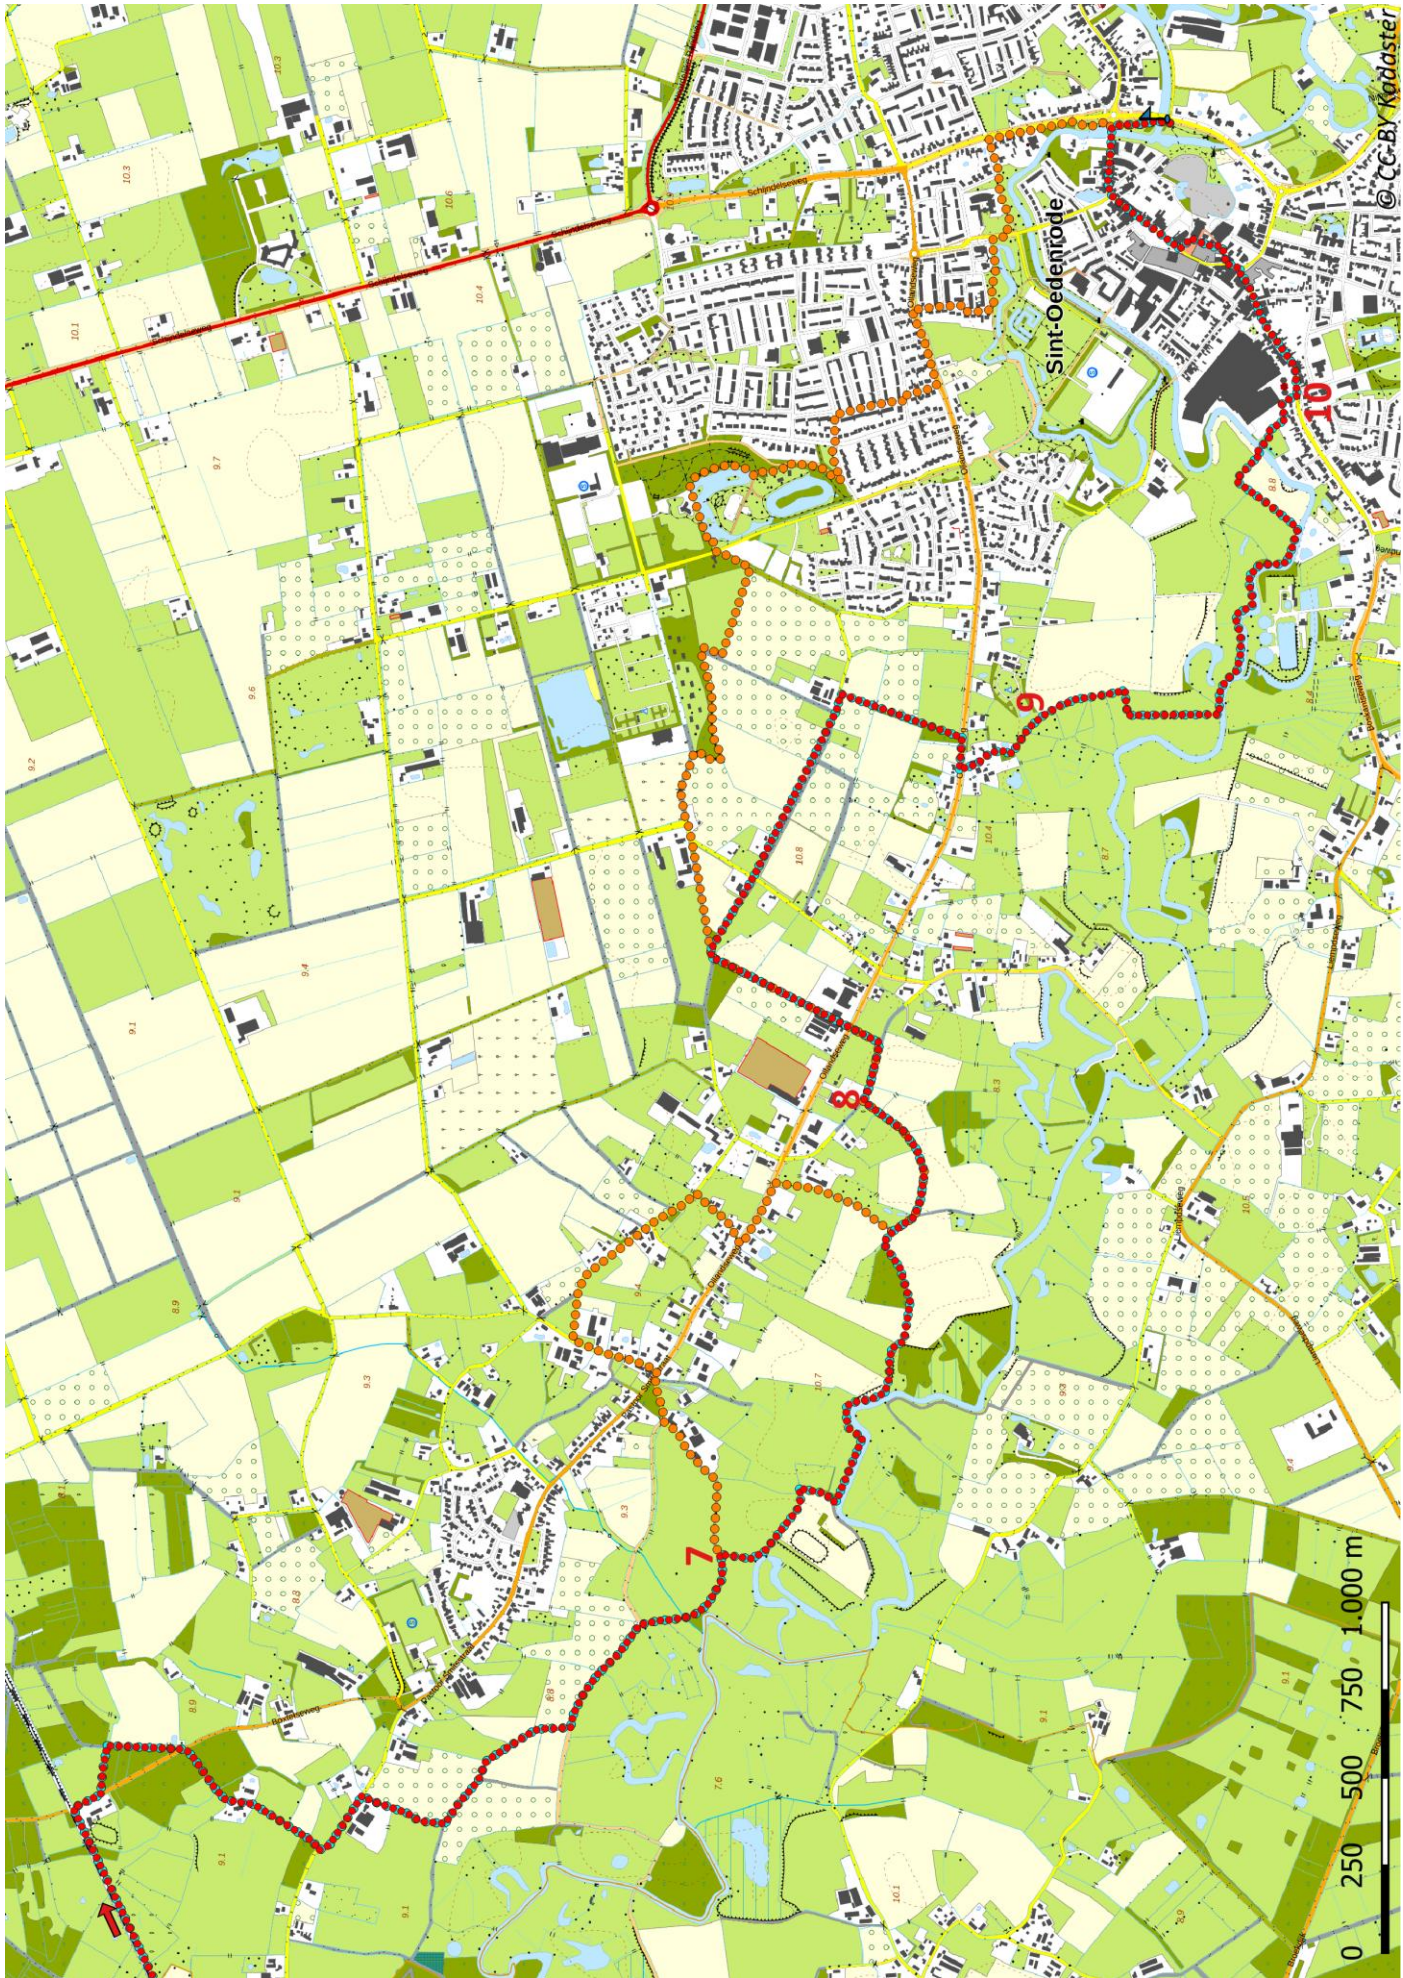

Klik, Print en Wandel

Wandelroutes voor en door wandelaars

Het Groene Woud-7 | Boxtel - Sint-Oedenrode te Noord-Brabant (nl) (20 kilometer)