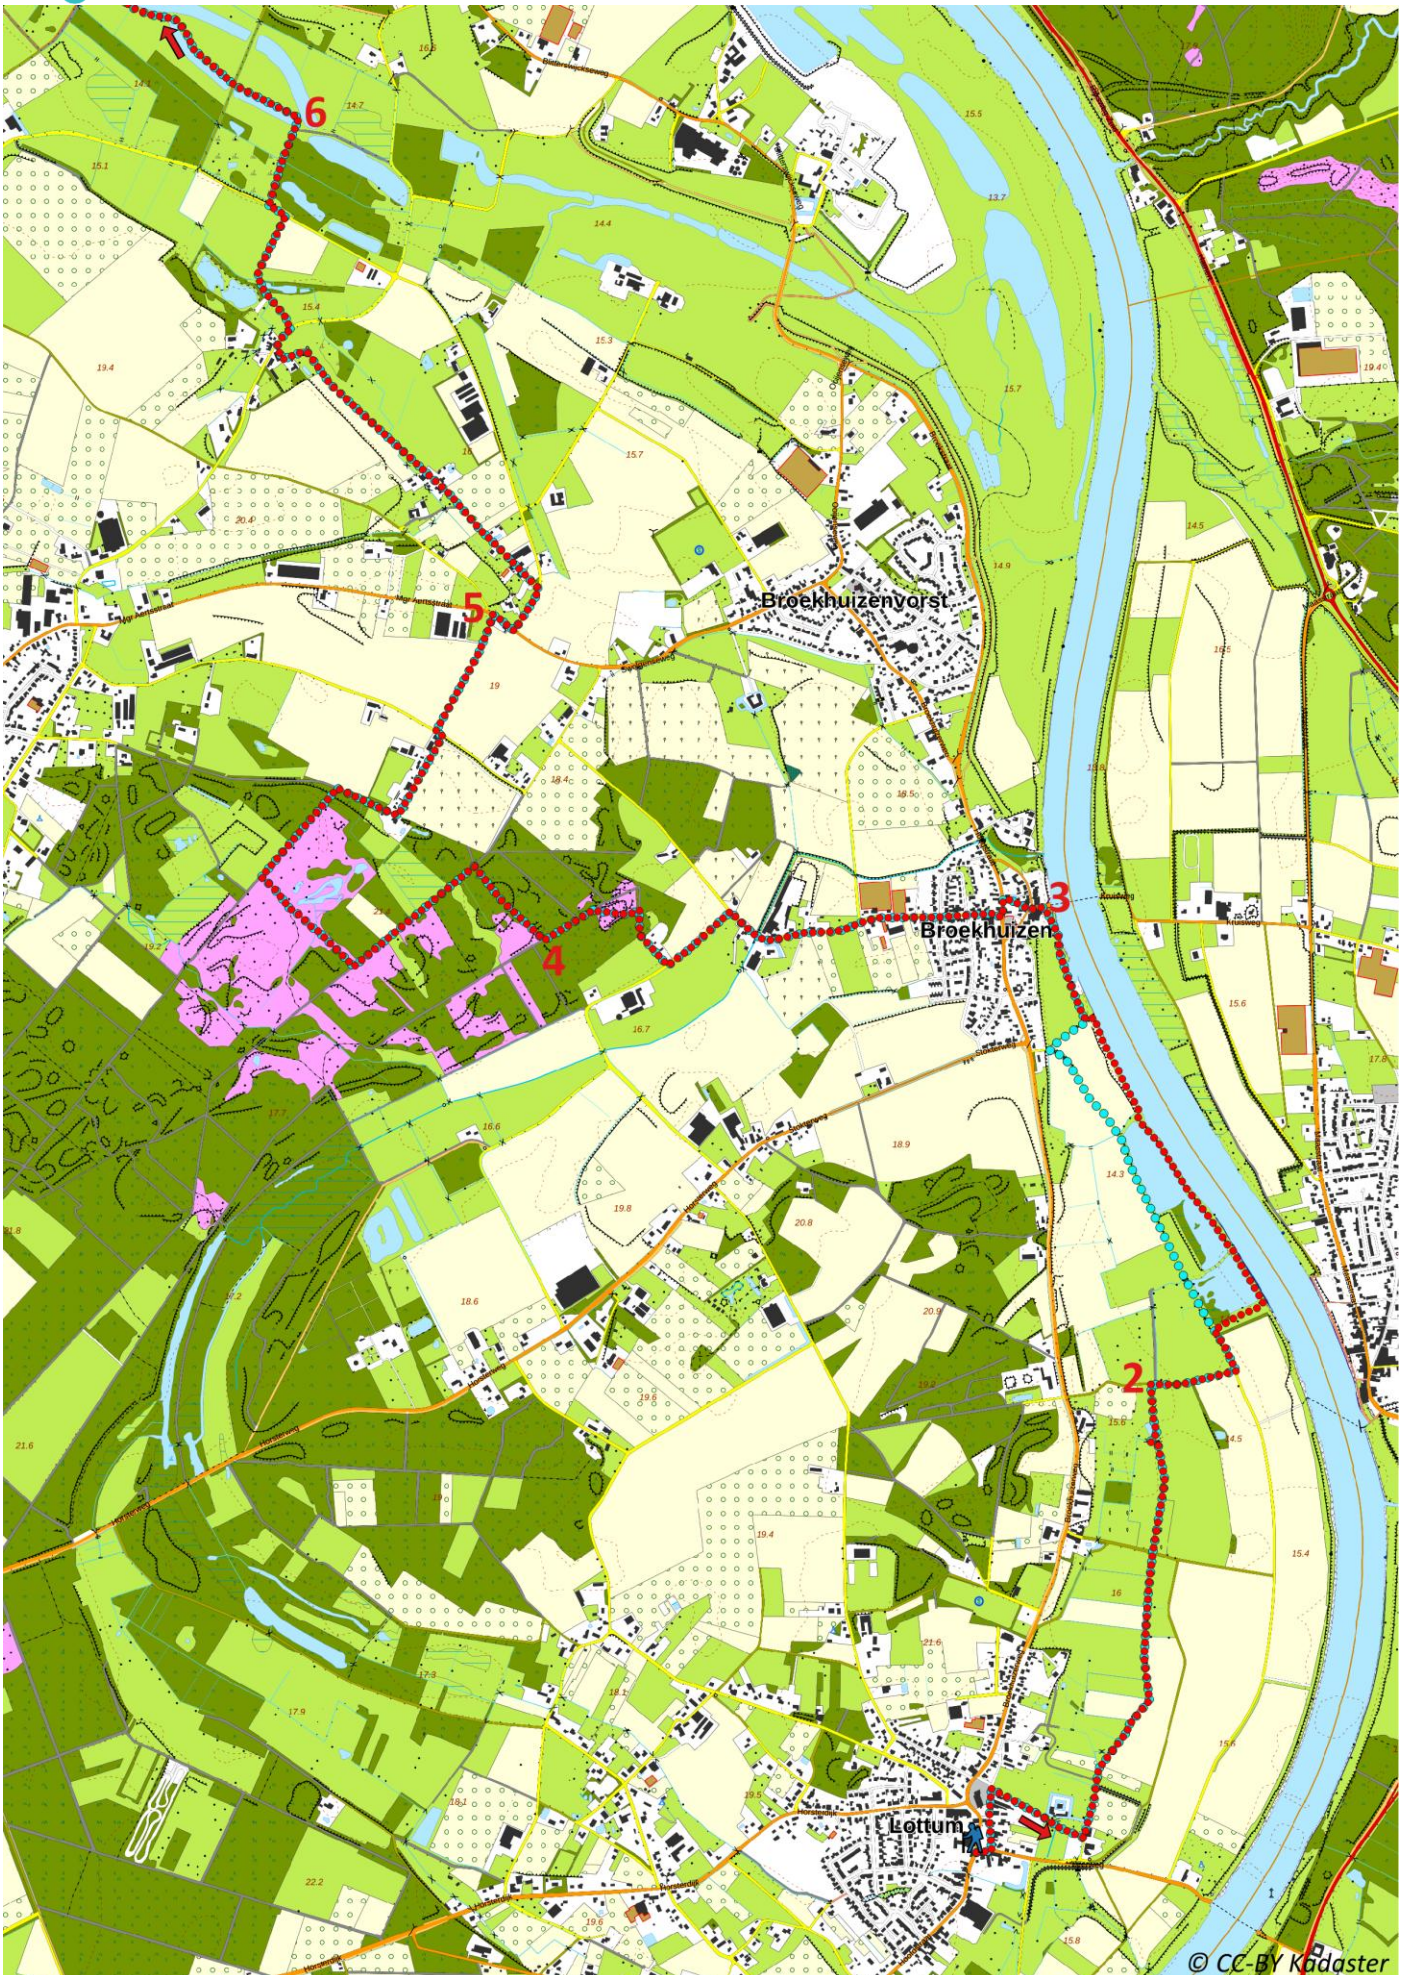

Klik, Print en Wandel

Wandelroutes voor en door wandelaars

Maaskantpad etappe 22 | Lottum - Wanssum te Limburg (nl) (18 km)