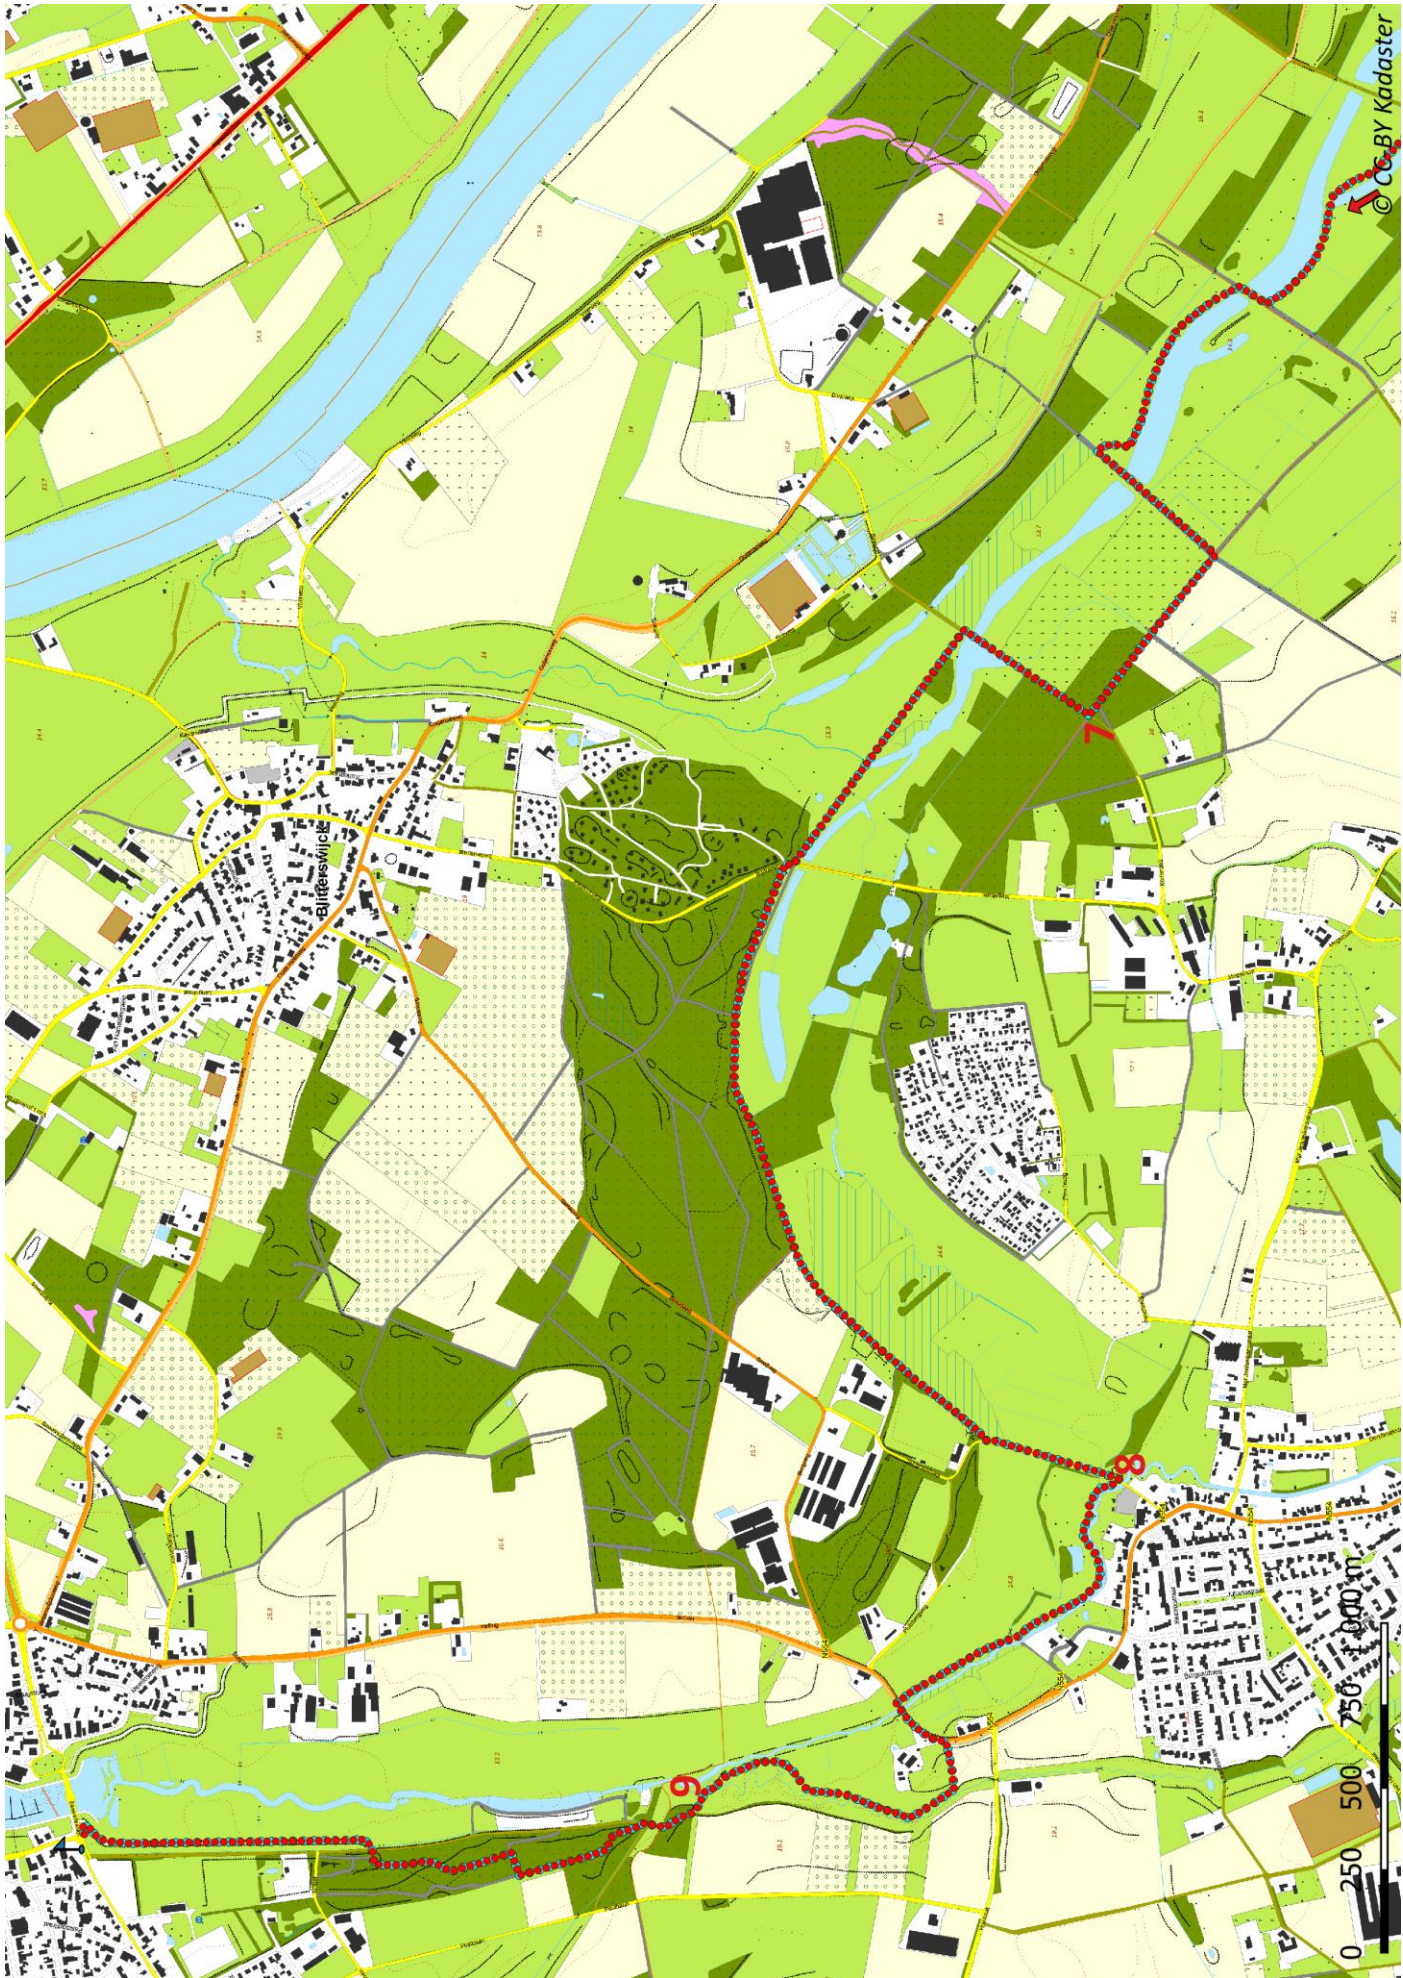

Klik, Print en Wandel

Wandelroutes voor en door wandelaars

Maaskantpad etappe 22 | Lottum - Wanssum te Limburg (nl) (18 km)