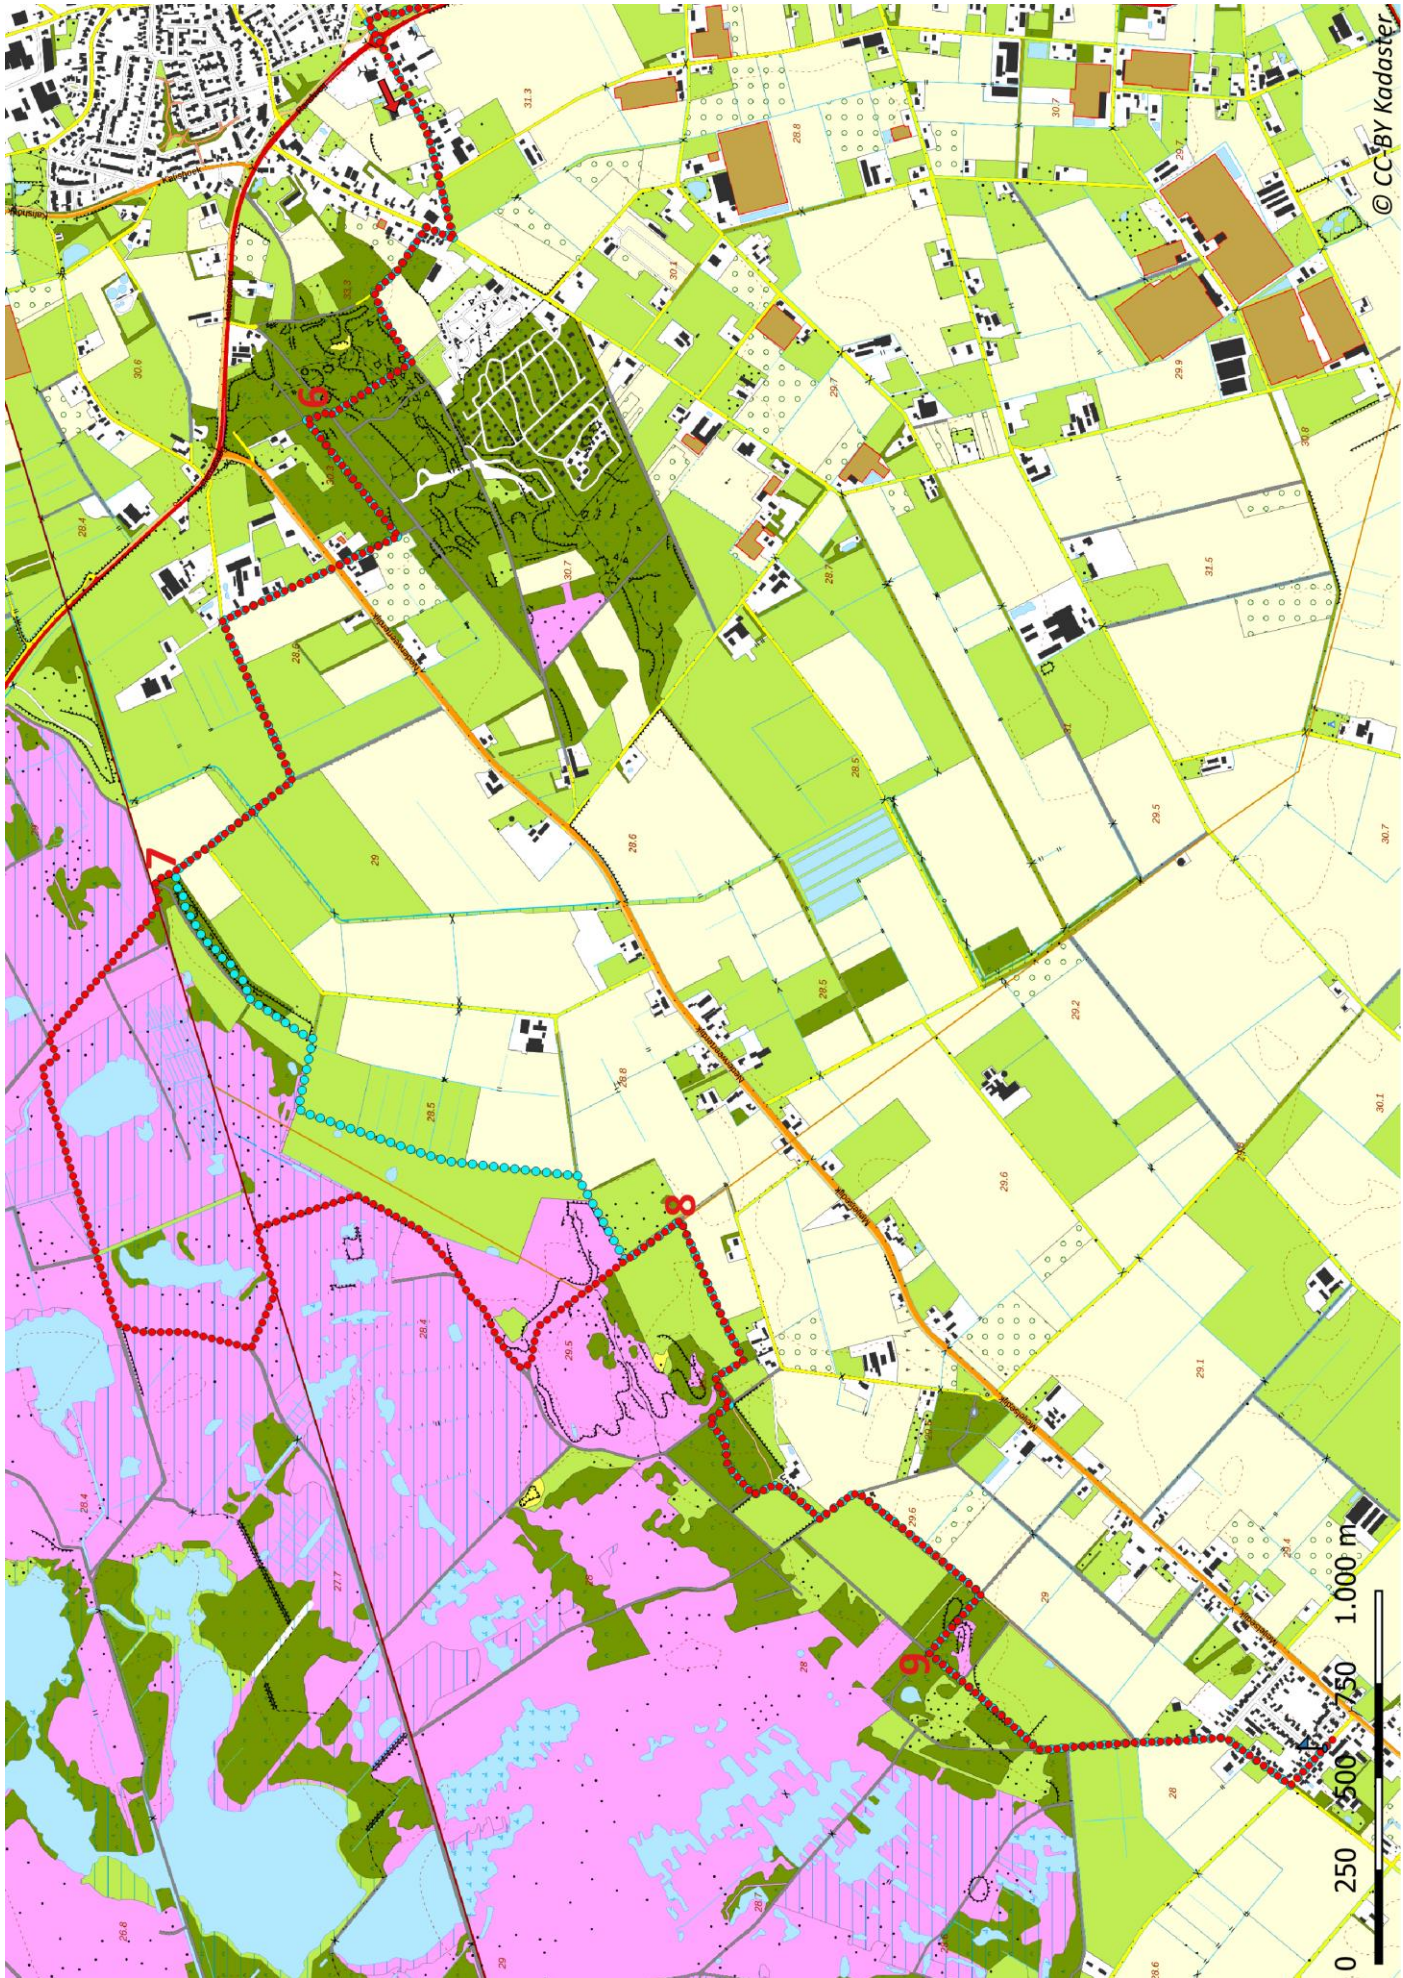

# Klik, Print en Wandel

Wandelroutes voor en door wandelaars

Peelpad etappe 7 | Heibloem - Ospeldijk te Limburg (nl) (19 kilometer)