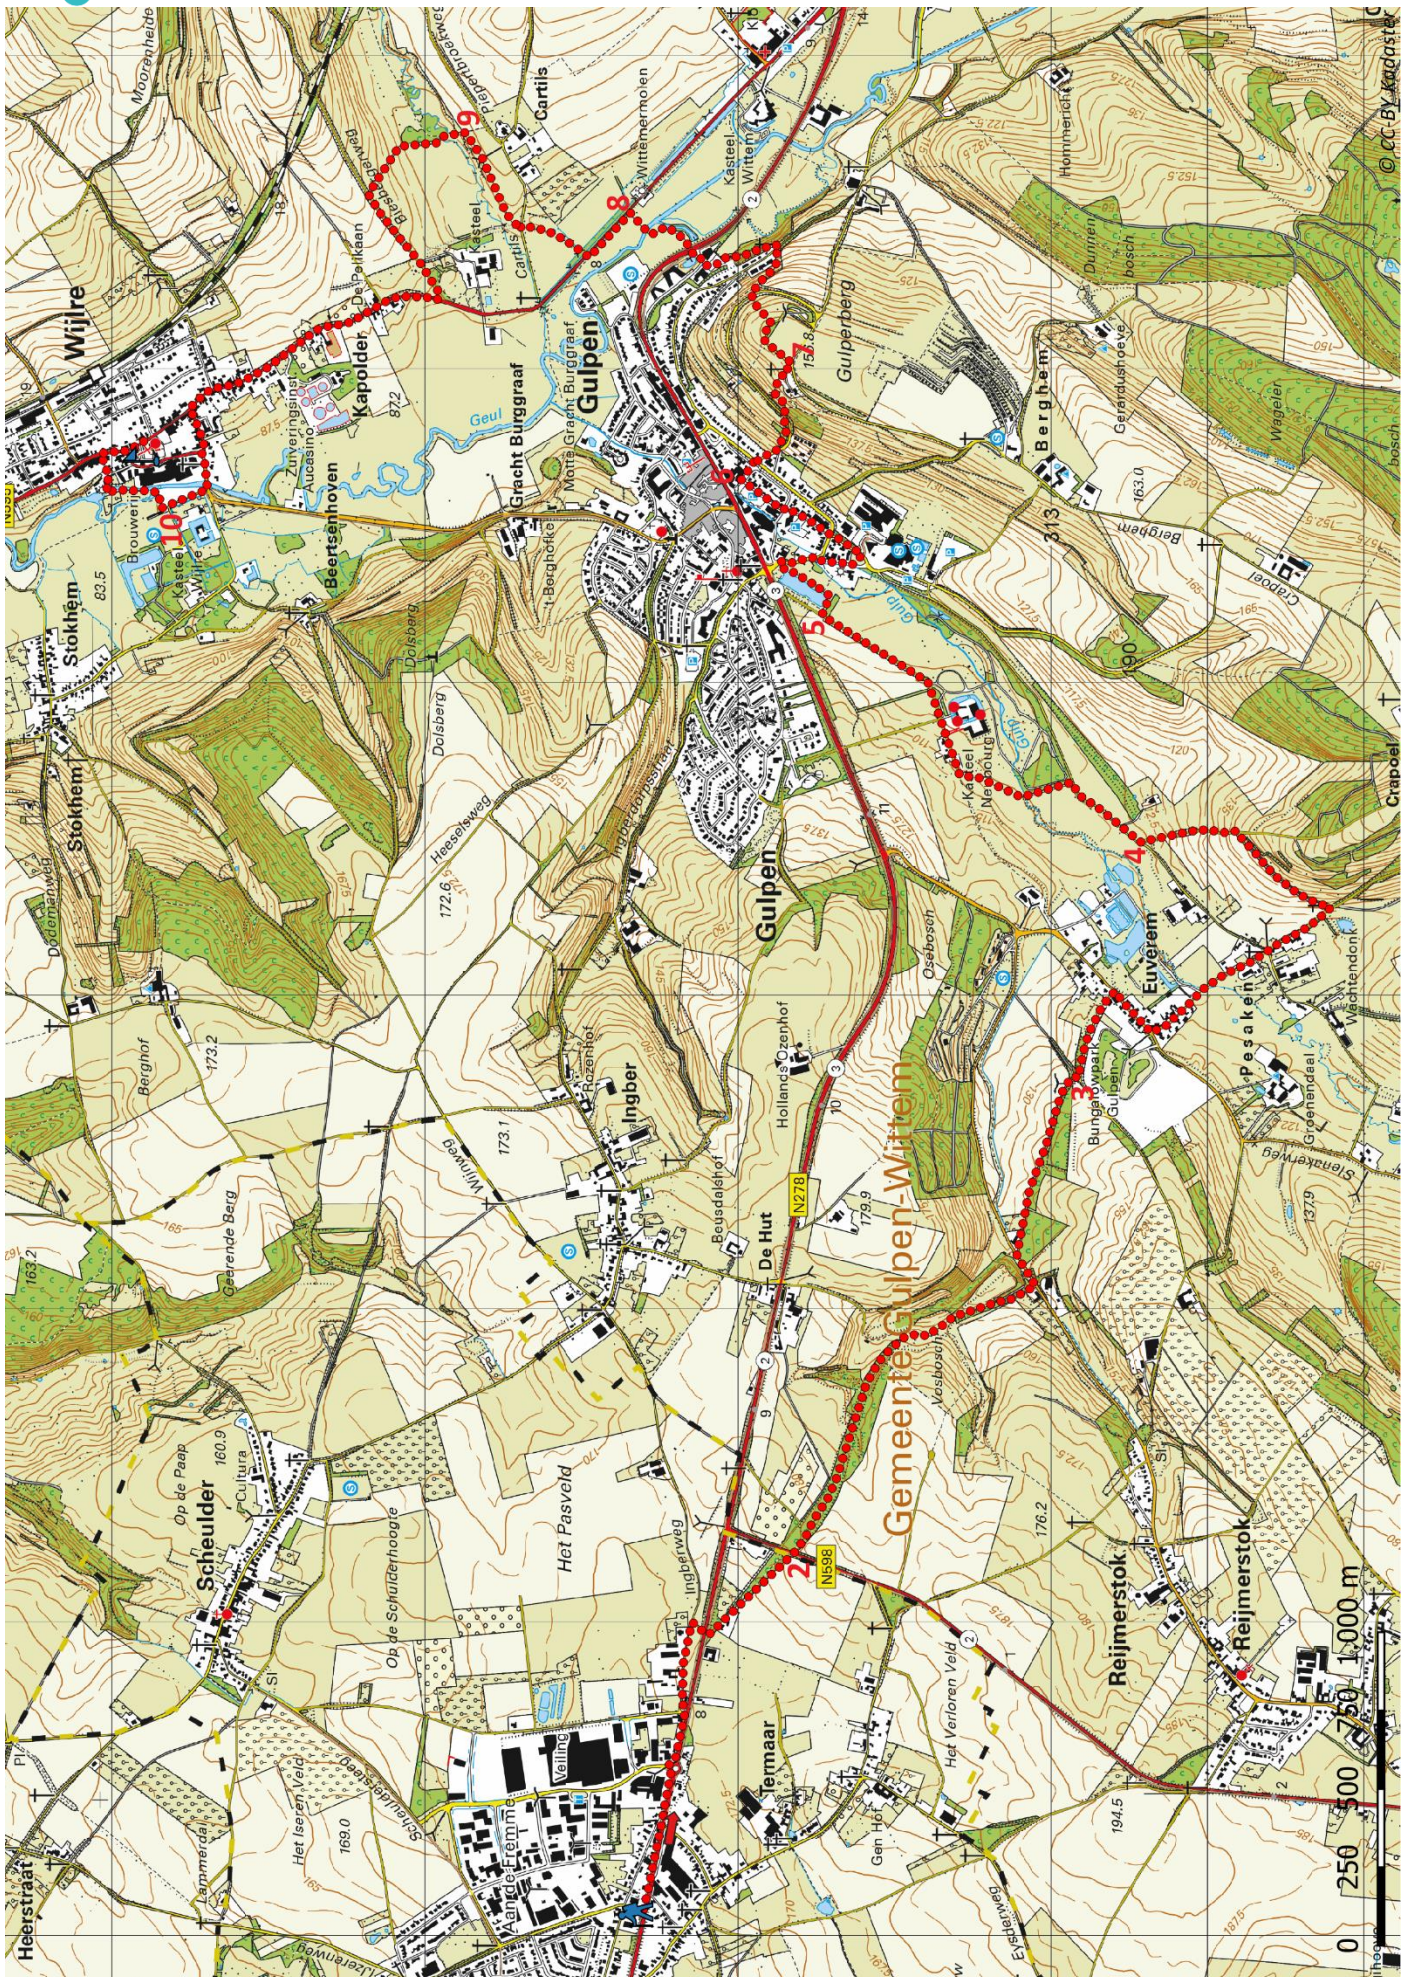

Klik, Print en Wandel

Wandelroutes voor en door wandelaars

Tramlijn Maastricht-Vaals deel 2 | Margraten - Wijre te Limburg (nl) (13 kilometer)