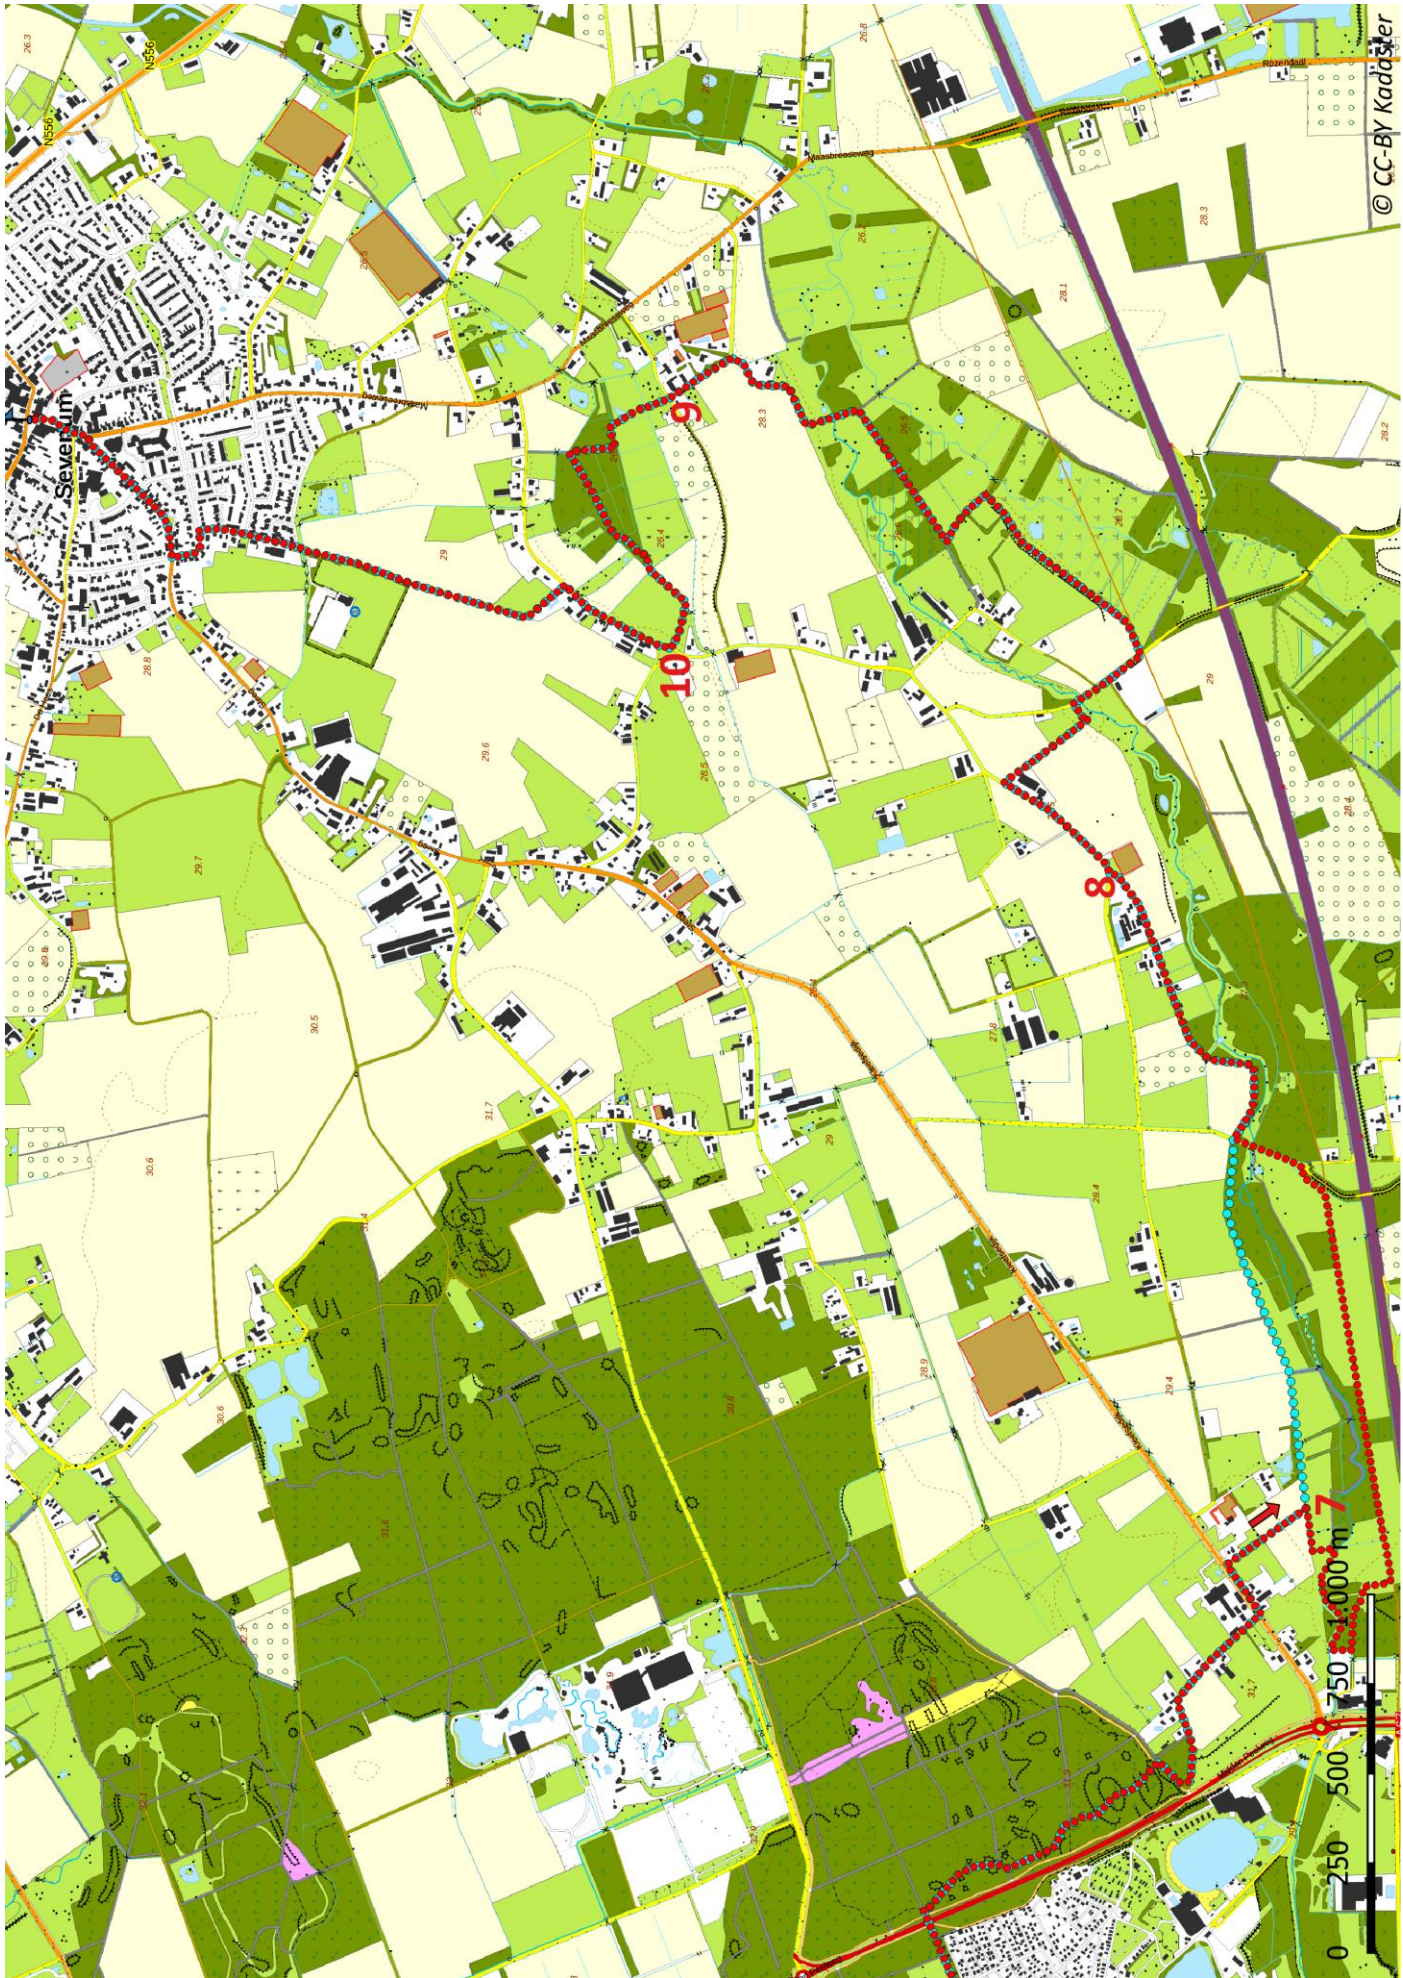

Klik, Print en Wandel

Wandelroutes voor en door wandelaars

Peelpad etappe 13 | Grashoek - Sevenum te Limburg (nl) (20 kilometer)