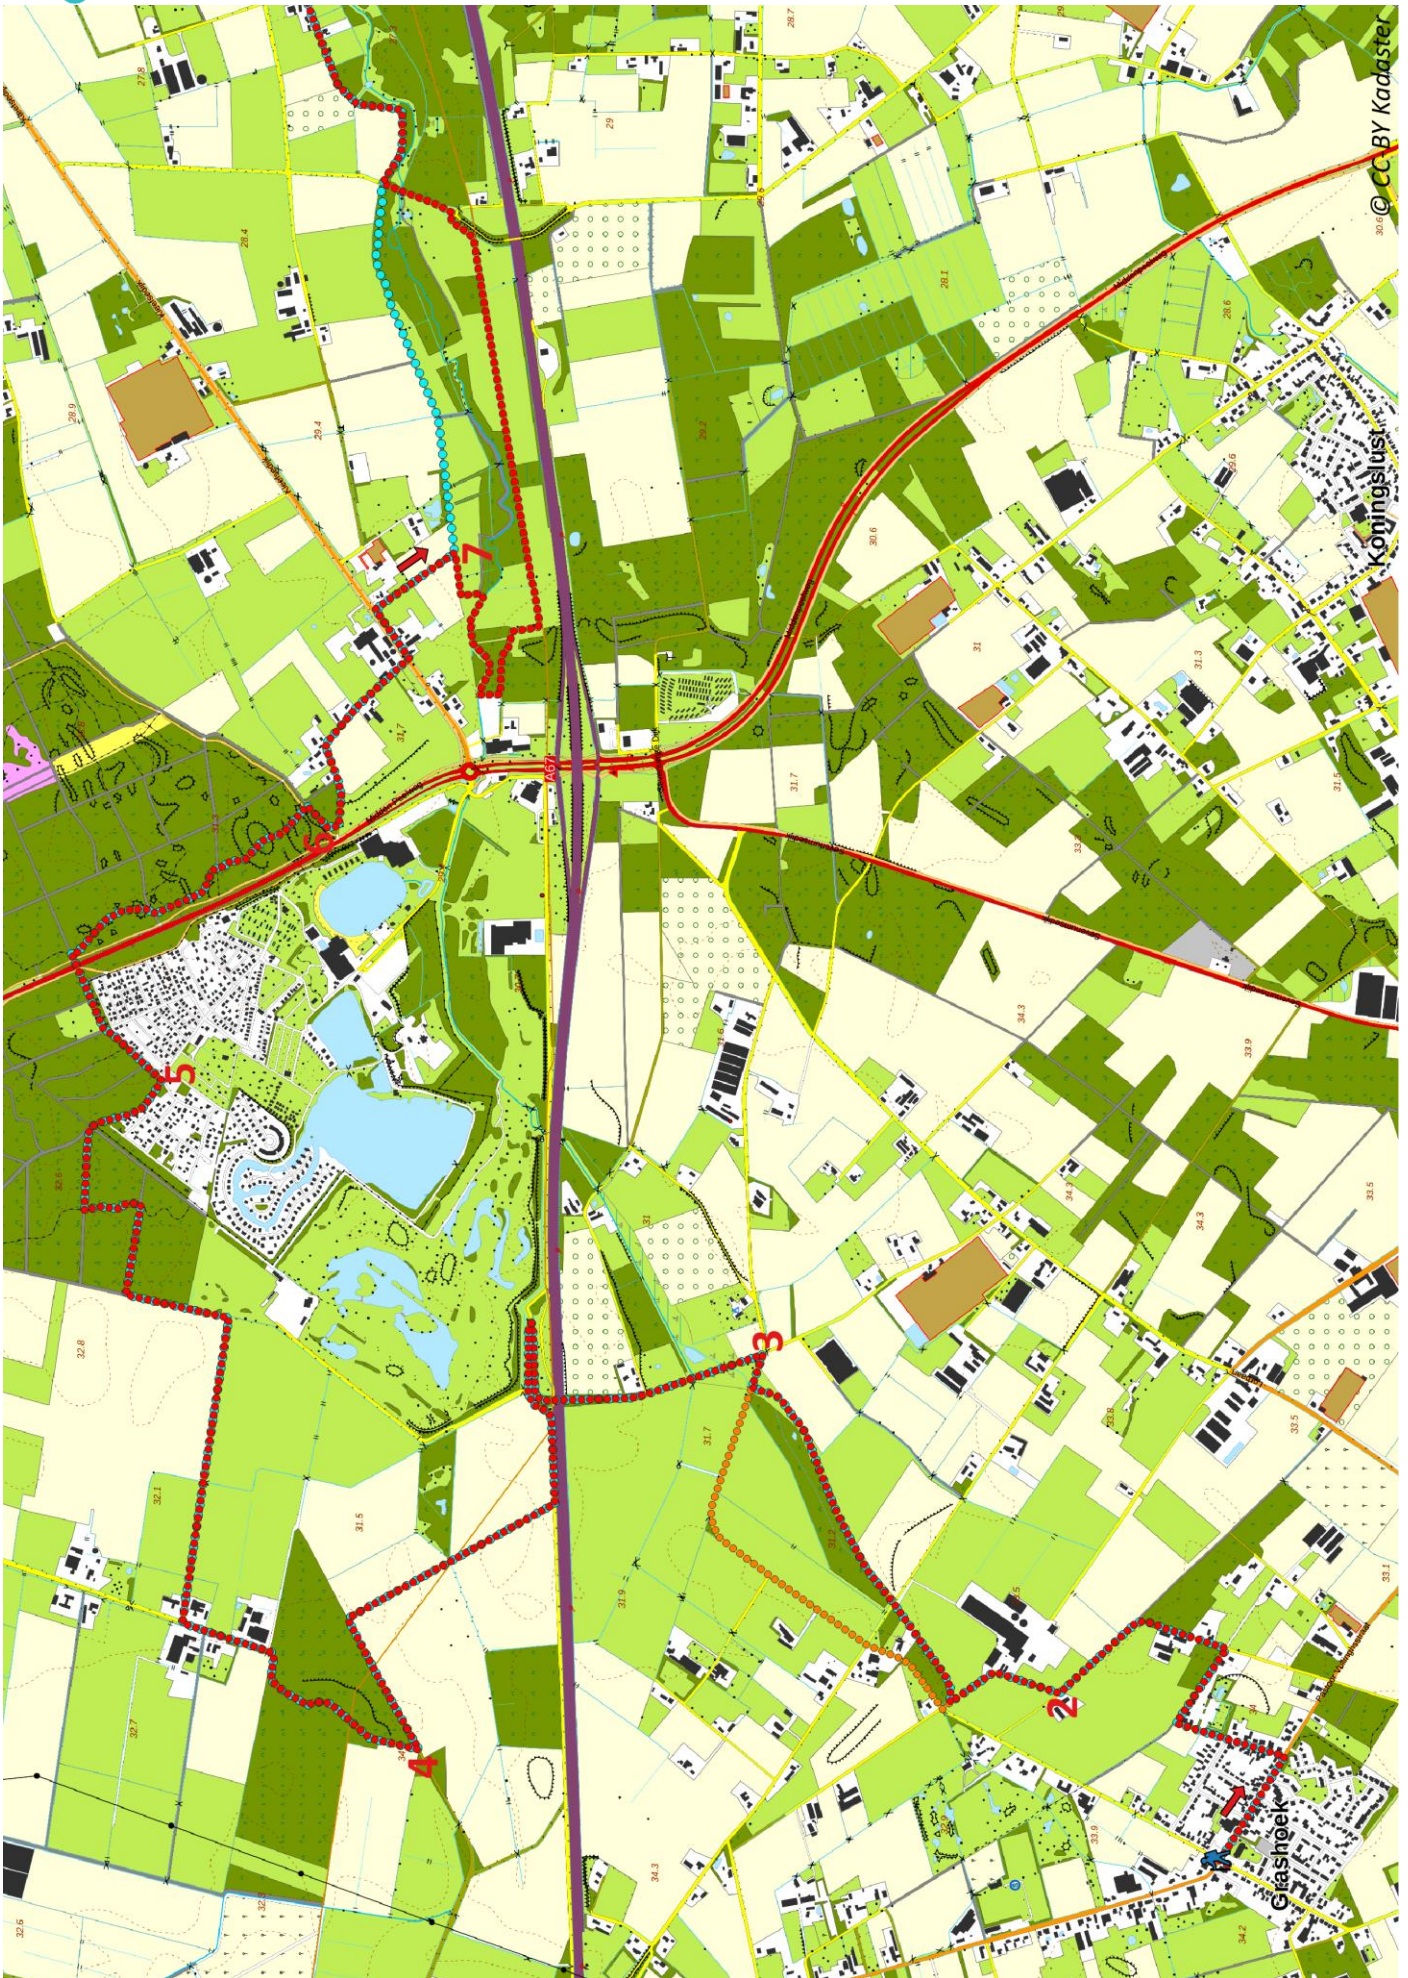

Klik, Print en Wandel

Wandelroutes voor en door wandelaars

Peelpad etappe 13 | Grashoek - Sevenum te Limburg (nl) (20 kilometer)