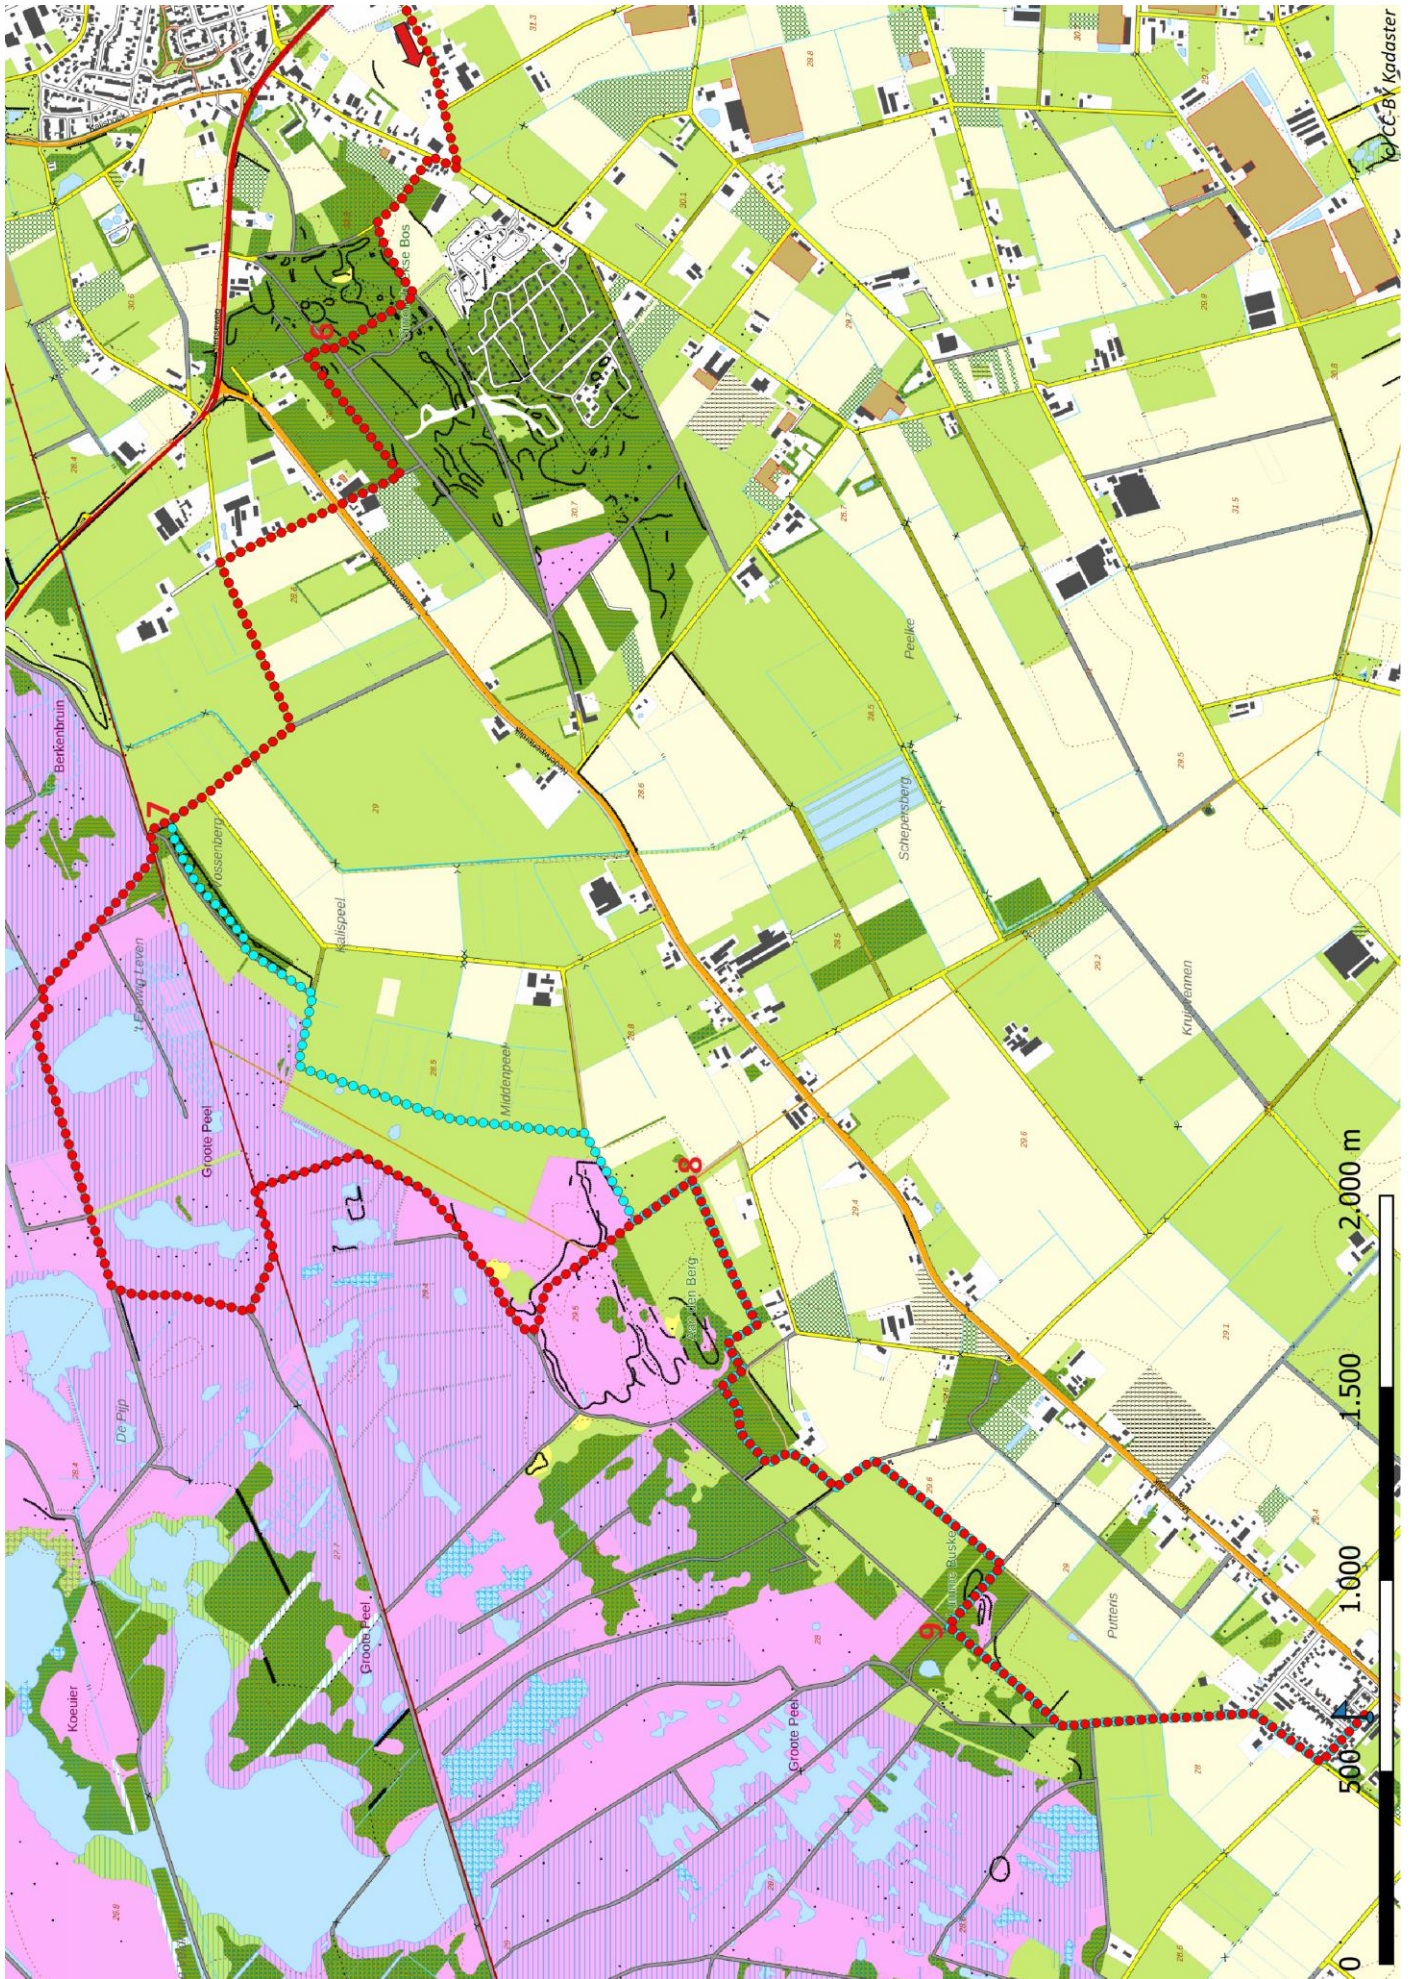

Klik, Print en Wandel

Wandelroutes voor en door wandelaars

Peelpad etappe 7 | Heibloem - Ospeldijk te Limburg (nl) (19 kilometer)