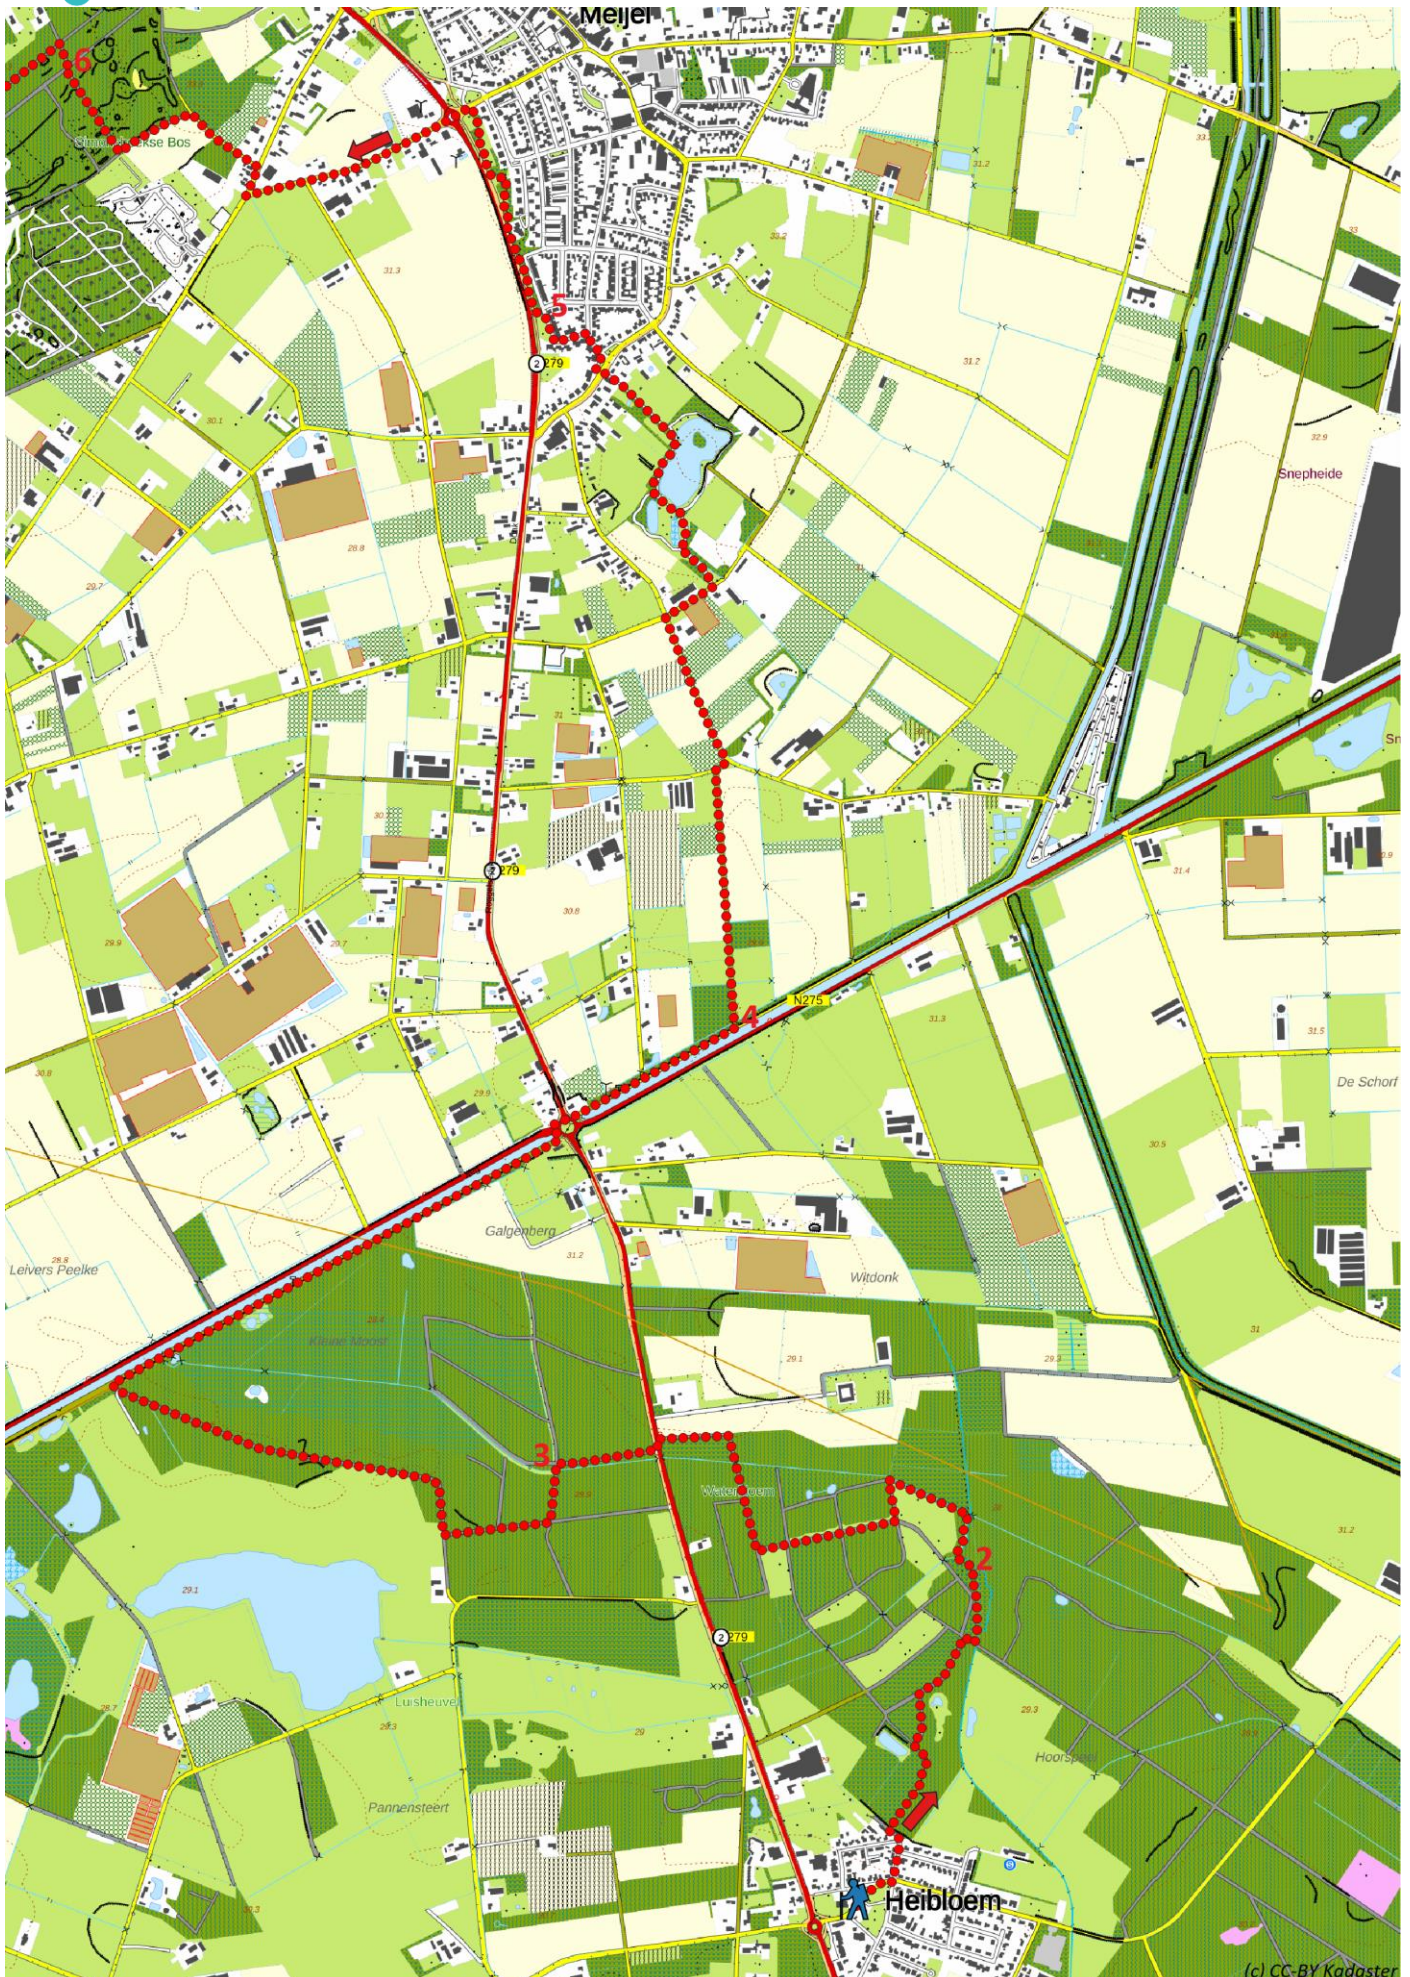

Klik, Print en Wandel

Wandelroutes voor en door wandelaars

Peelpad etappe 7 | Heibloem - Ospeldijk te Limburg (nl) (19 kilometer)