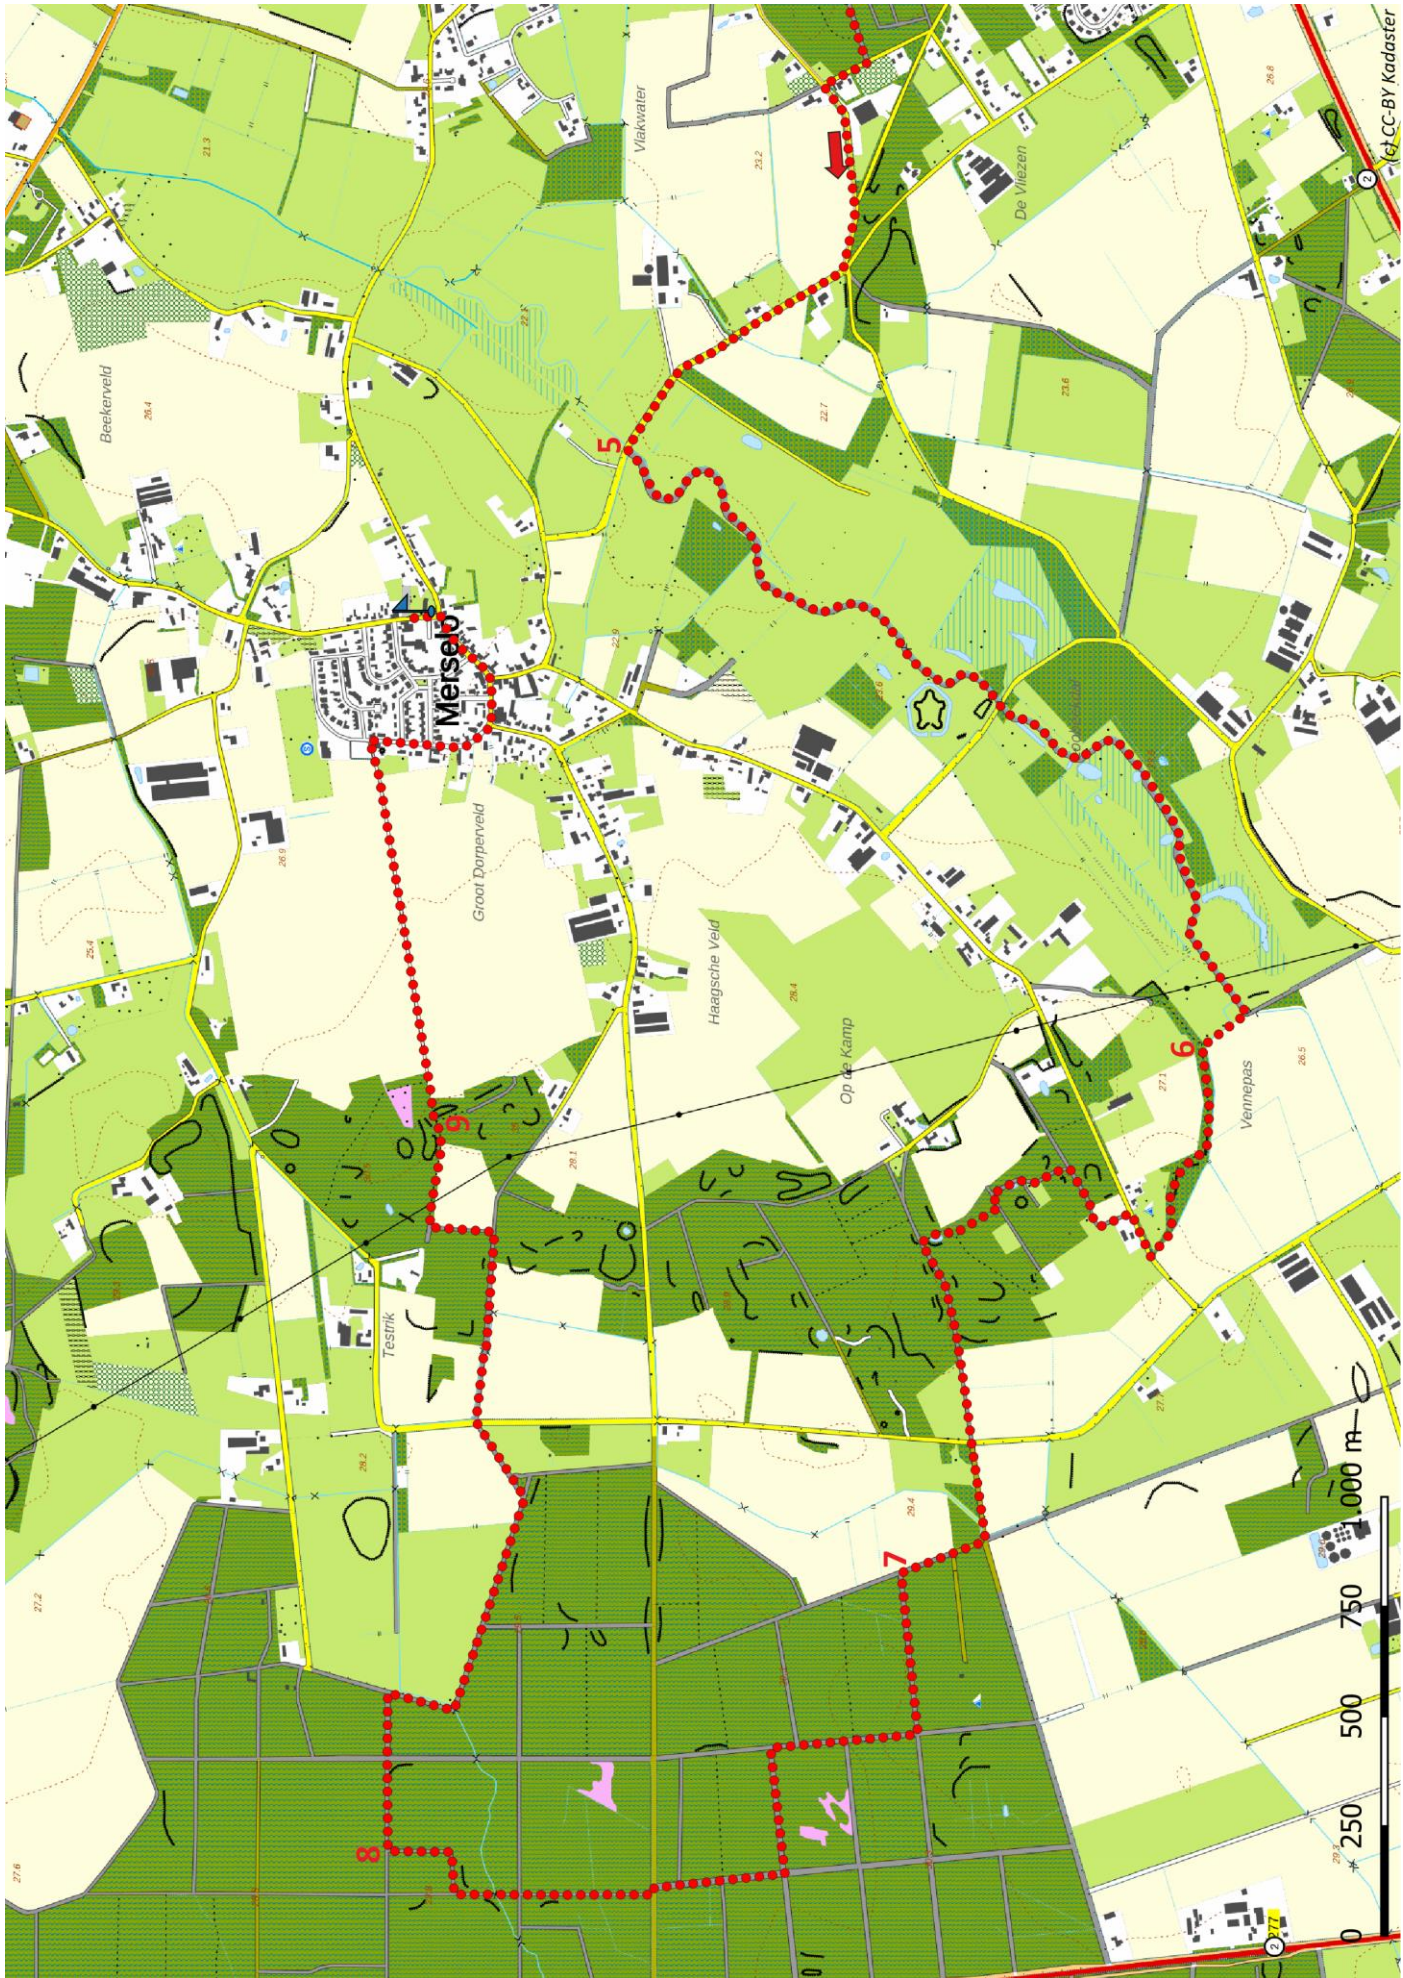

Klik, Print en Wandel

Wandelroutes voor en door wandelaars

Peelpad etappe 17 | Leunen - Merselo te Limburg (nl) (16 kilometer)