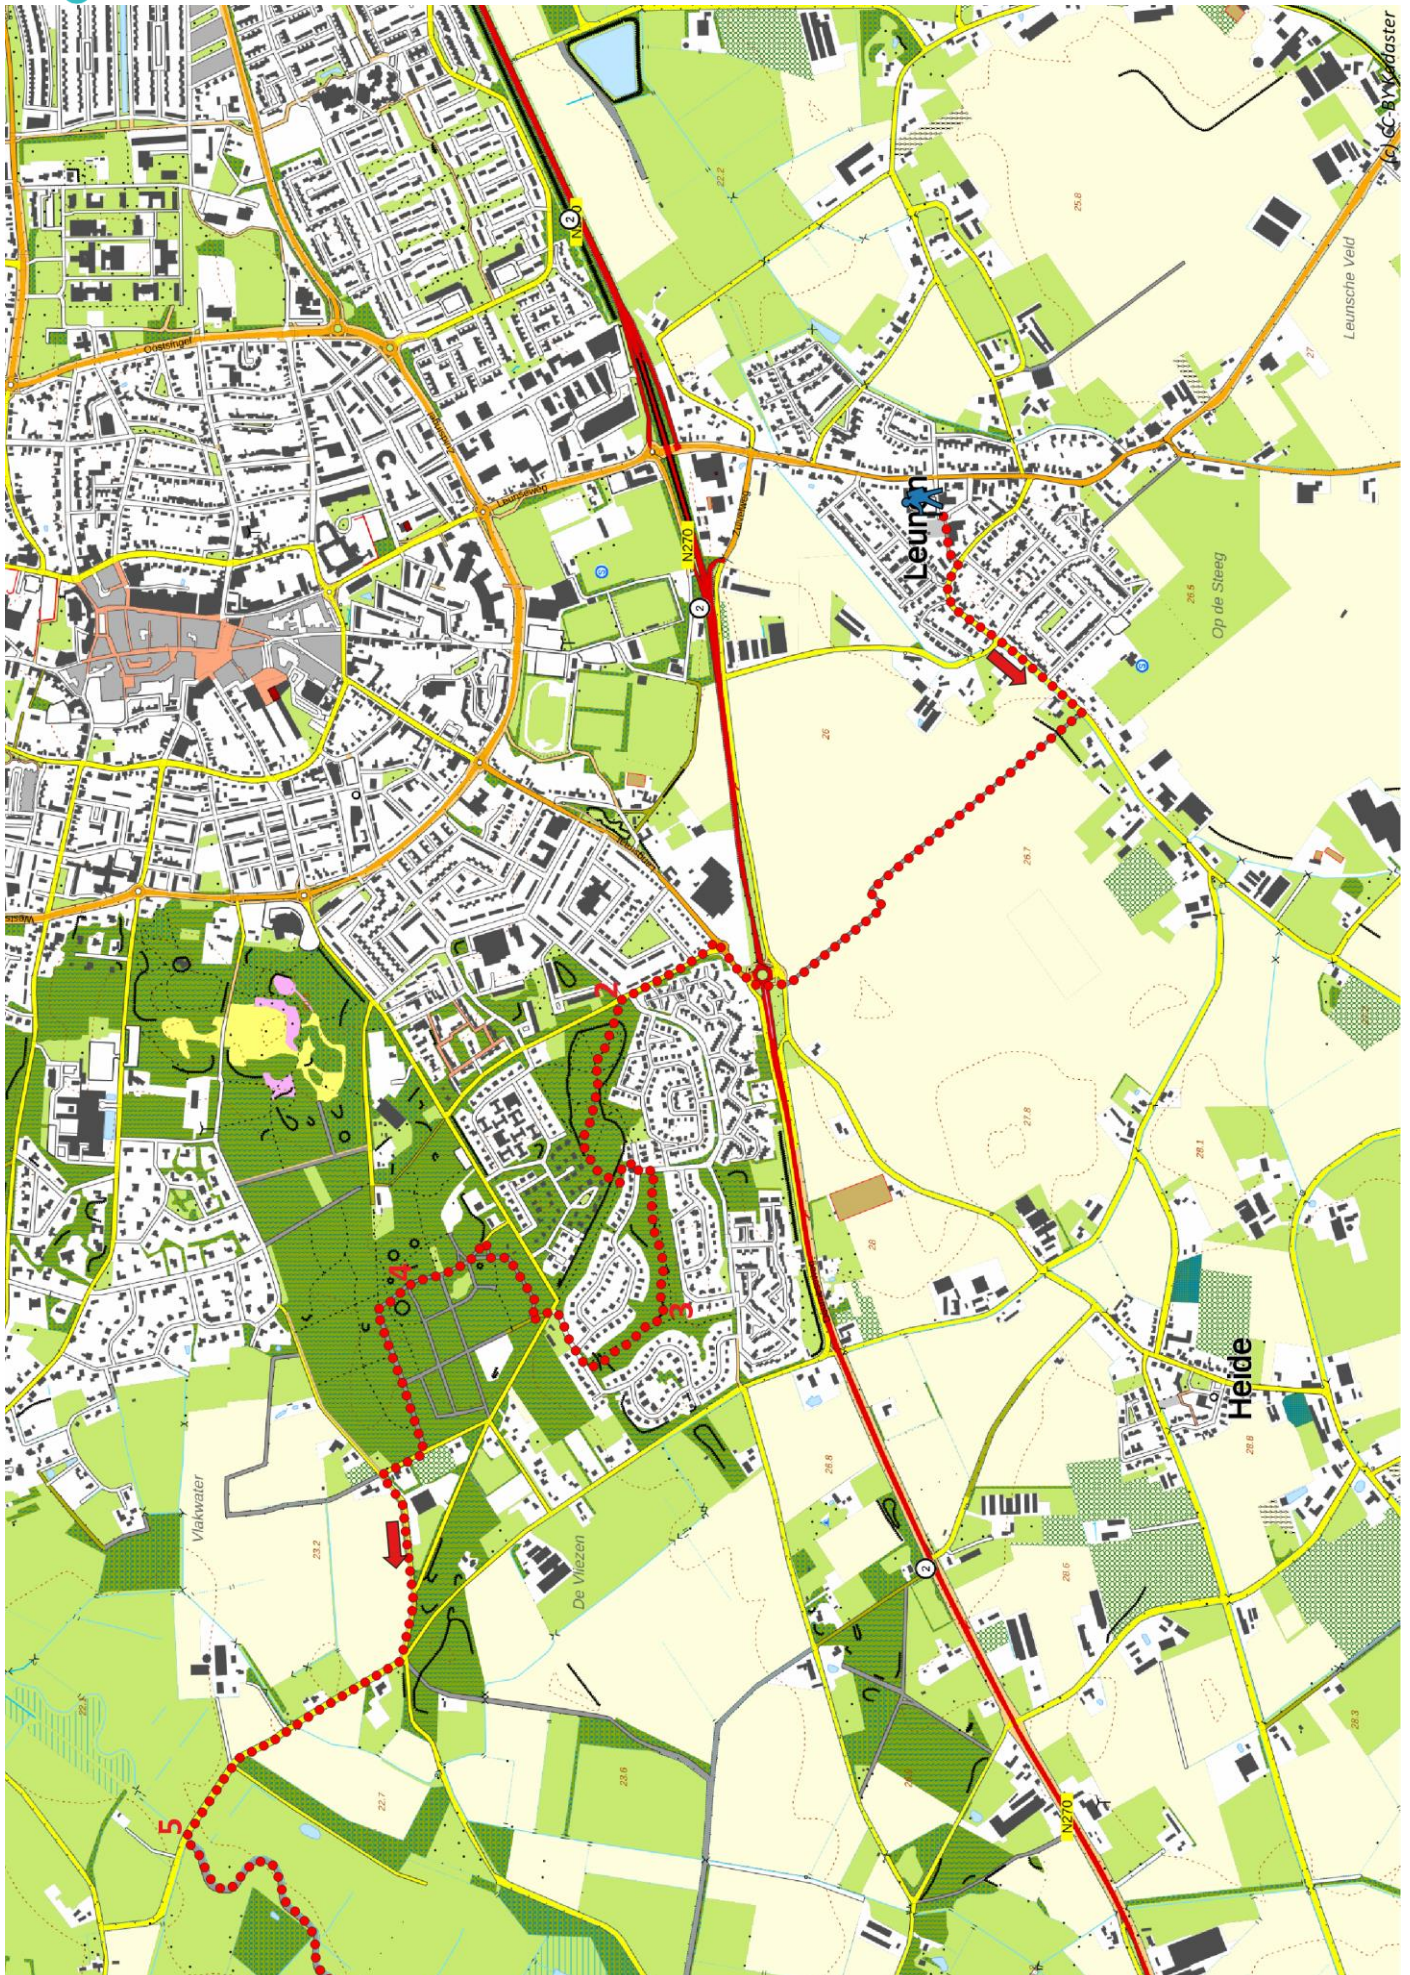

Klik, Print en Wandel

Wandelroutes voor en door wandelaars

Peelpad etappe 17 | Leunen - Merselo te Limburg (nl) (16 kilometer)