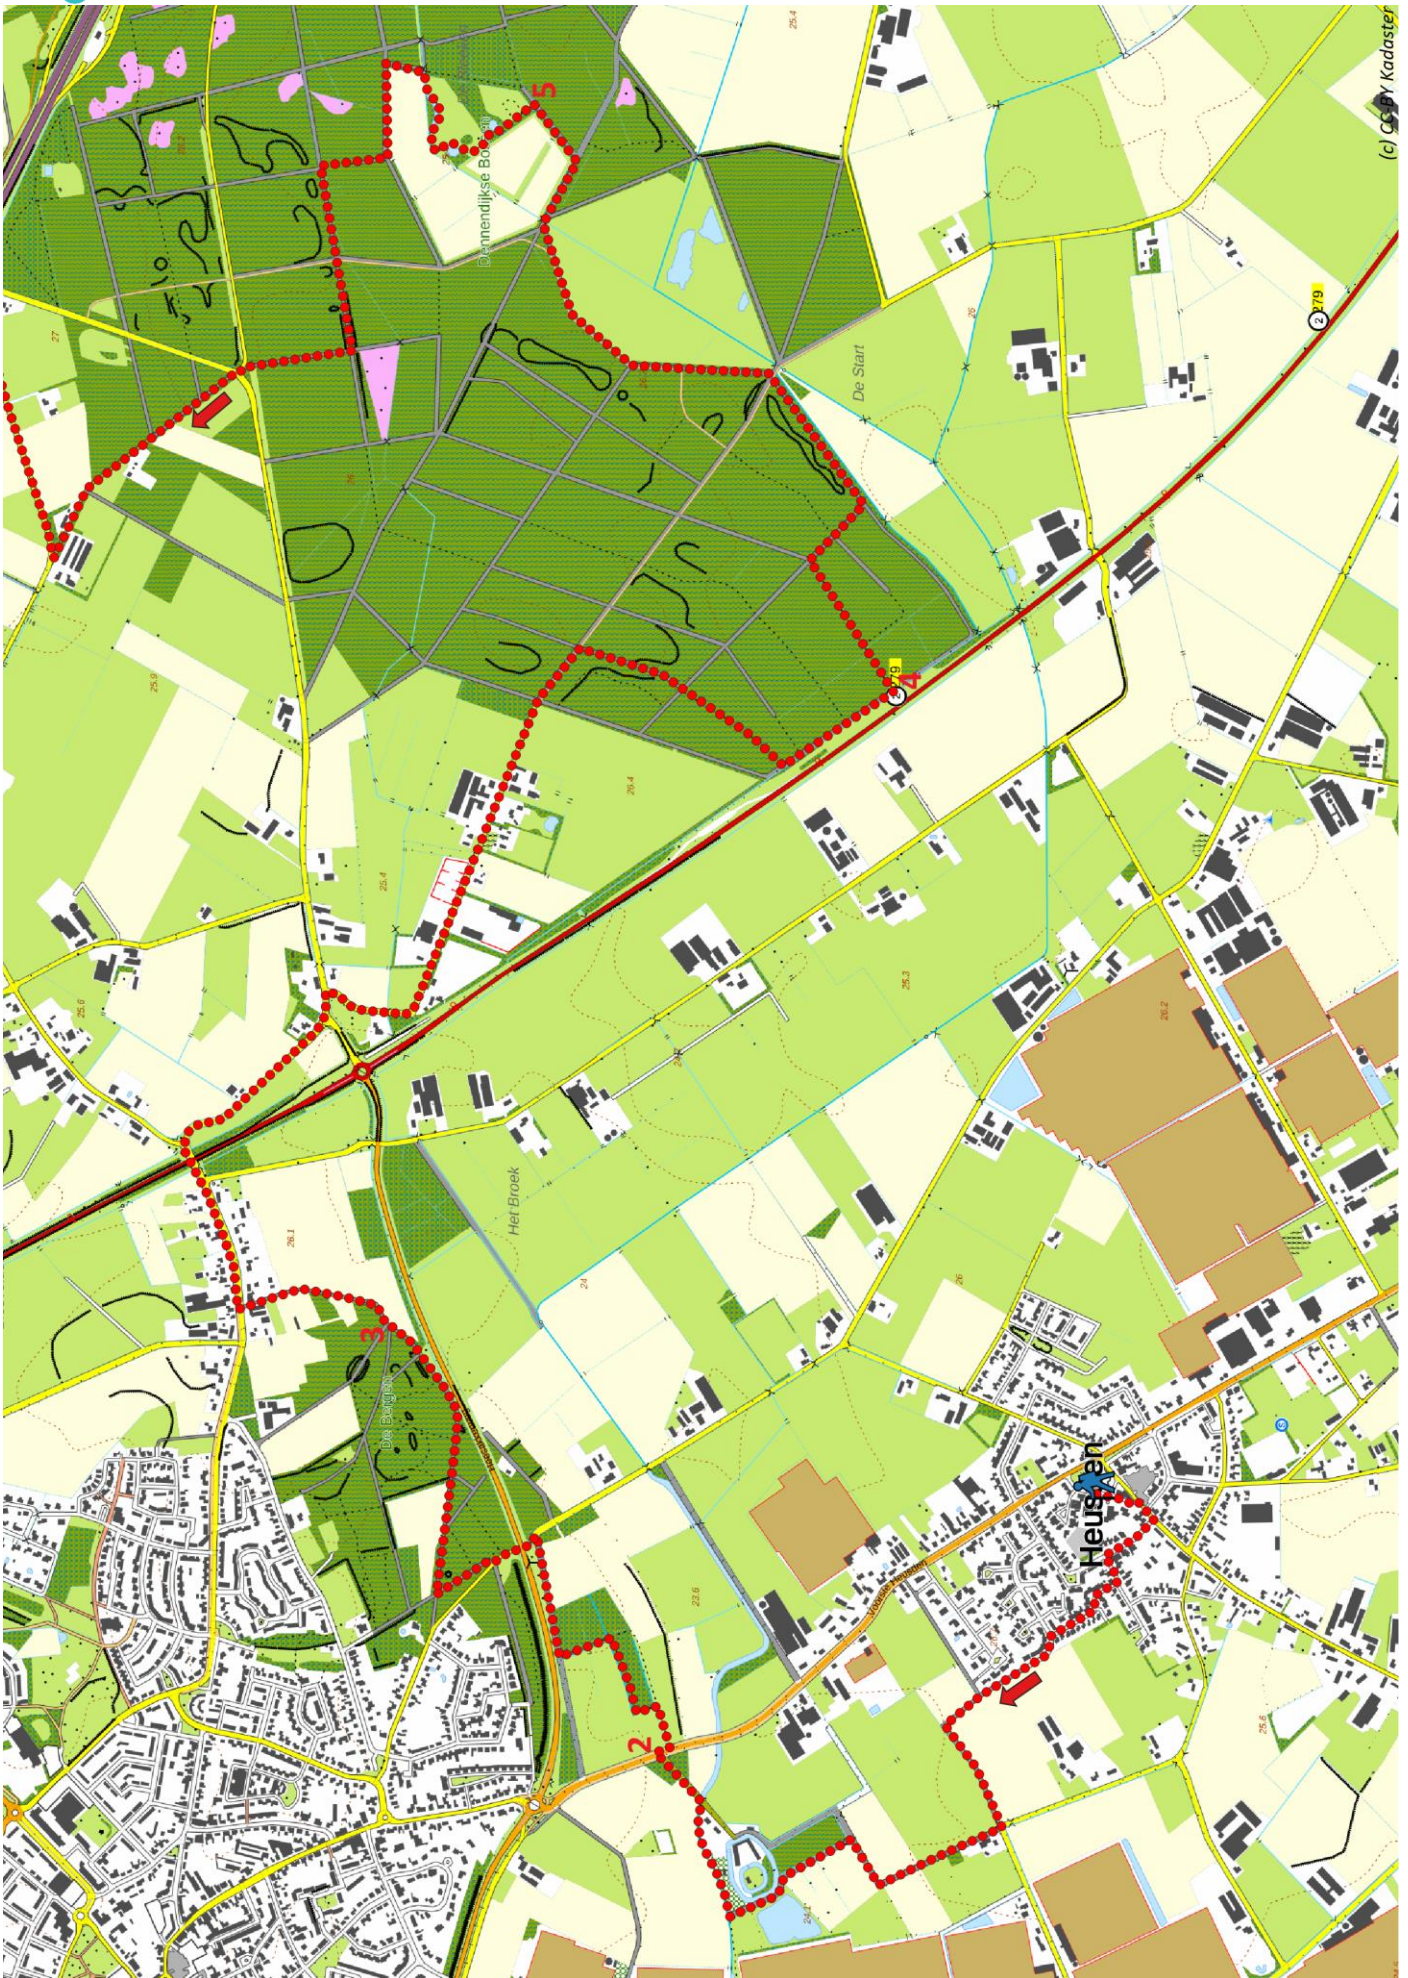

Klik, Print en Wandel

Wandelroutes voor en door wandelaars

Peelpad etappe 9 | Heusden gem. Asten – Liessel te Noord-Brabant (nl) (18 kilometer)