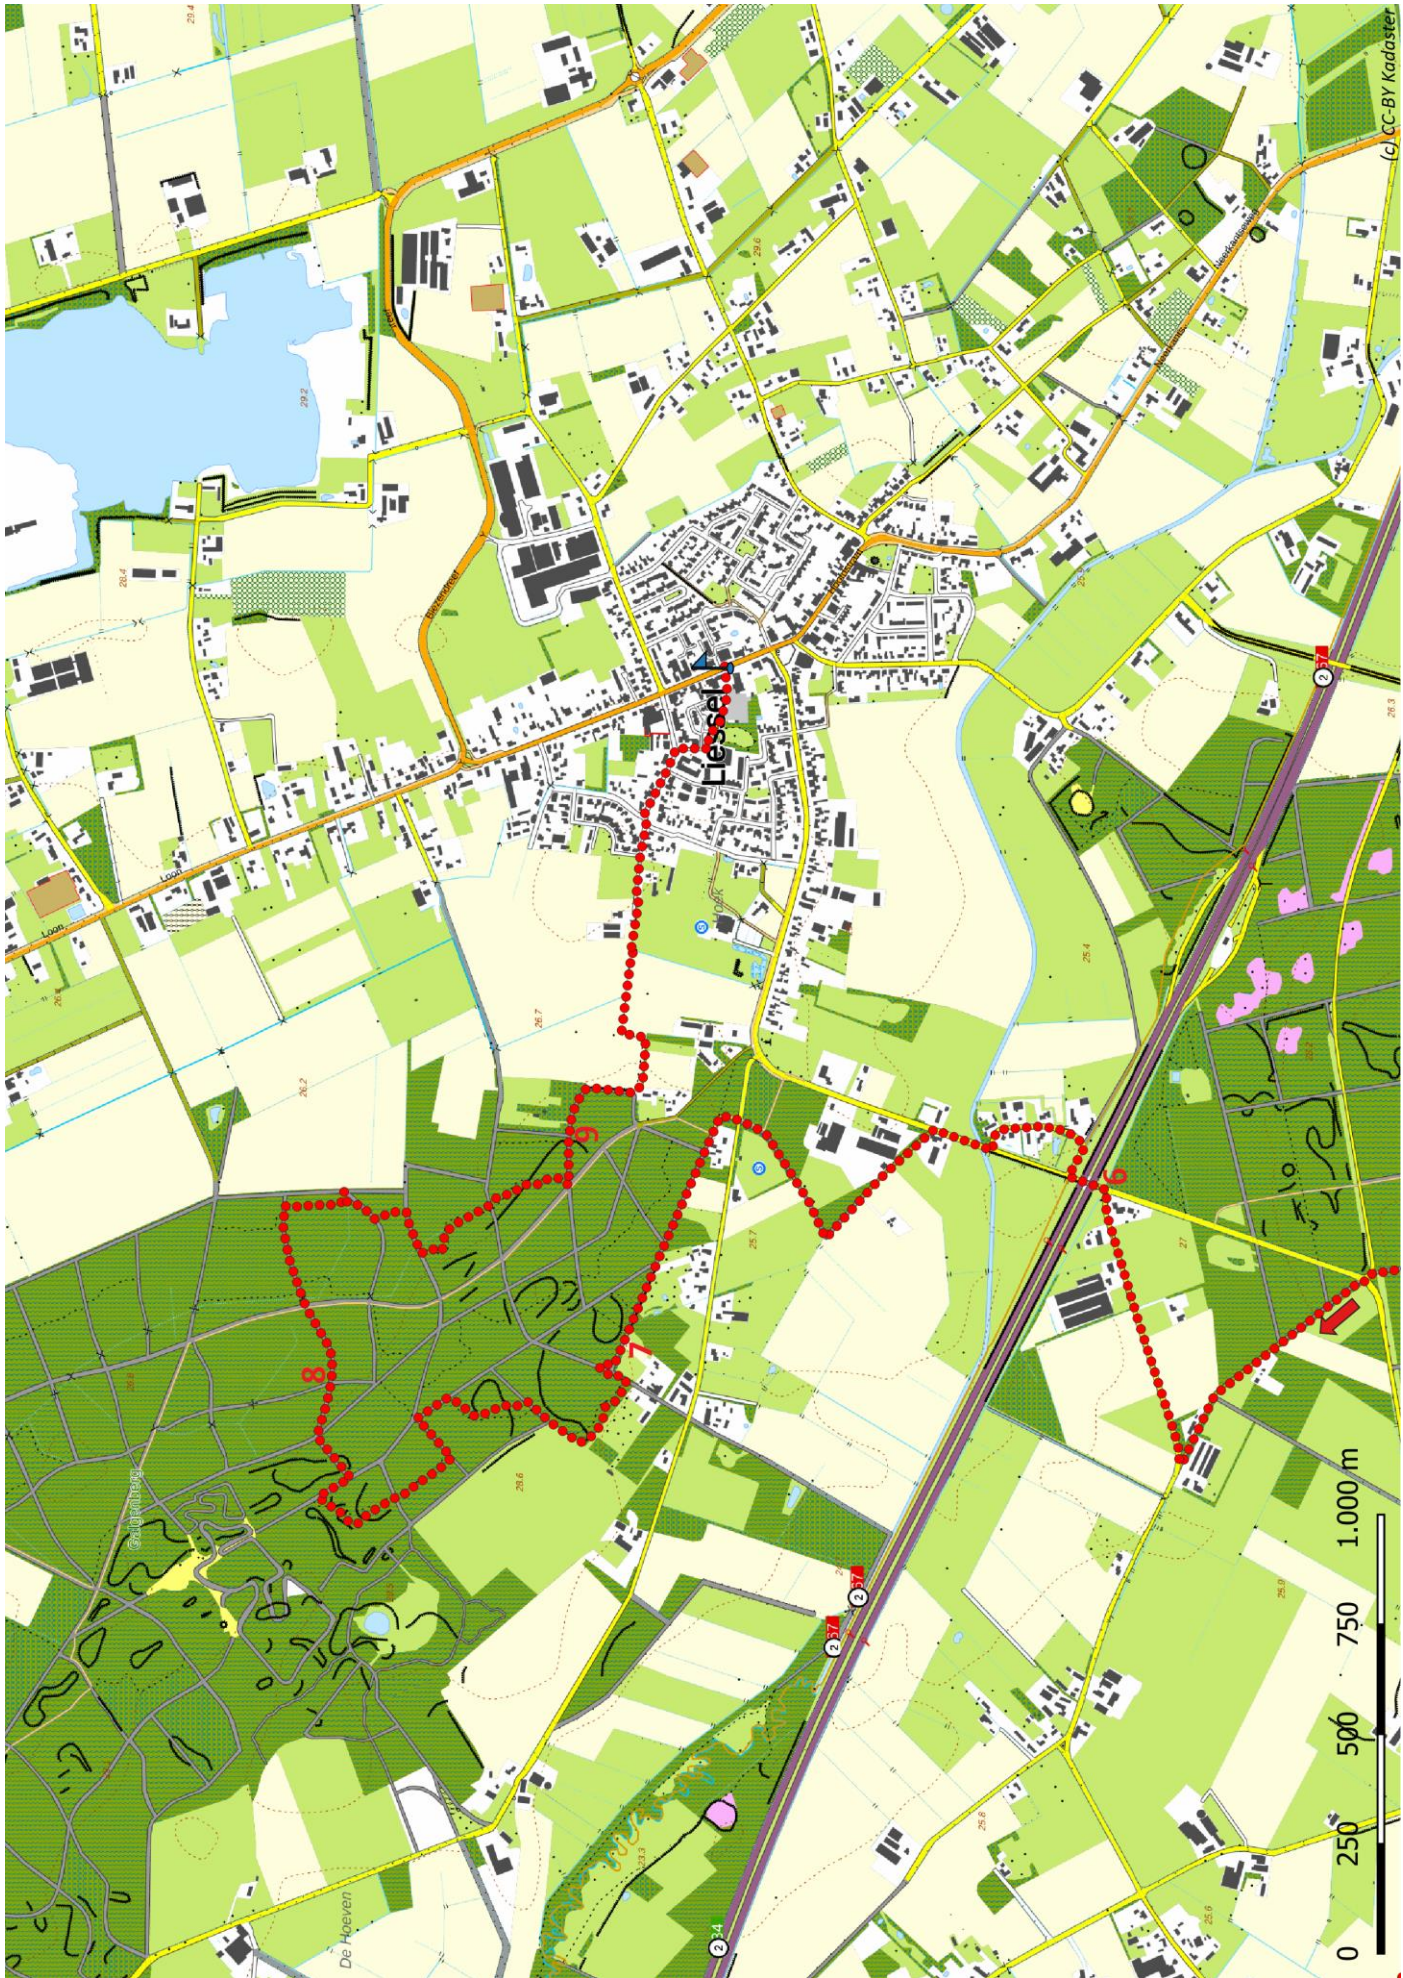

Klik, Print en Wandel

Wandelroutes voor en door wandelaars

Peelpad etappe 9 | Heusden gem. Asten – Liessel te Noord-Brabant (nl) (18 kilometer)