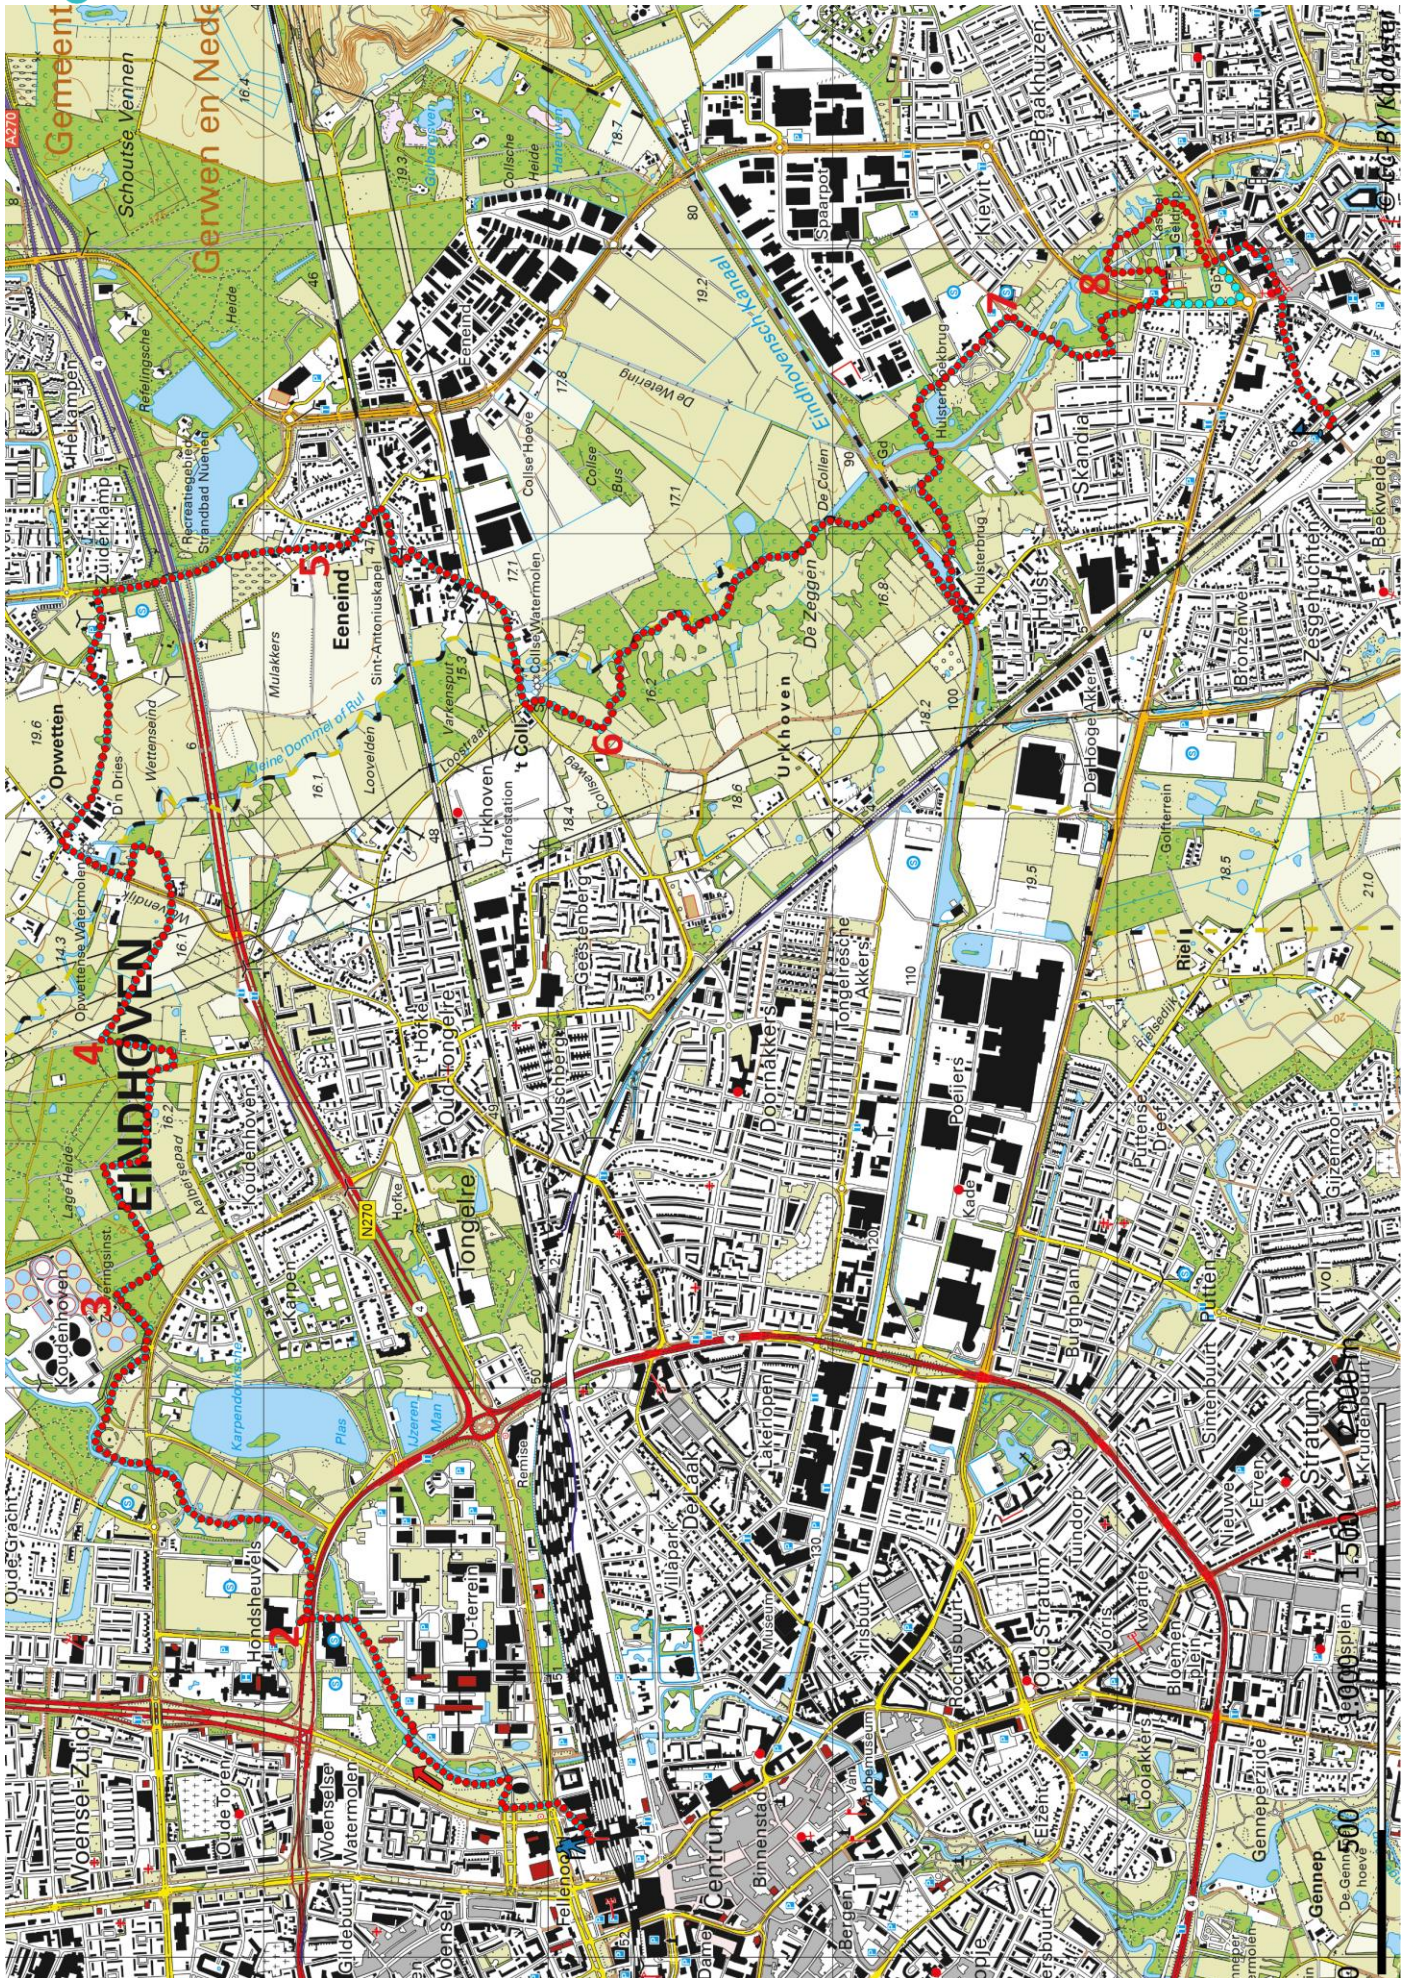

Klik, Print en Wandel

Wandelroutes voor en door wandelaars

Dommeldal route | Eindhoven - Geldrop te Noord-Brabant (nl) (16 kilometer)