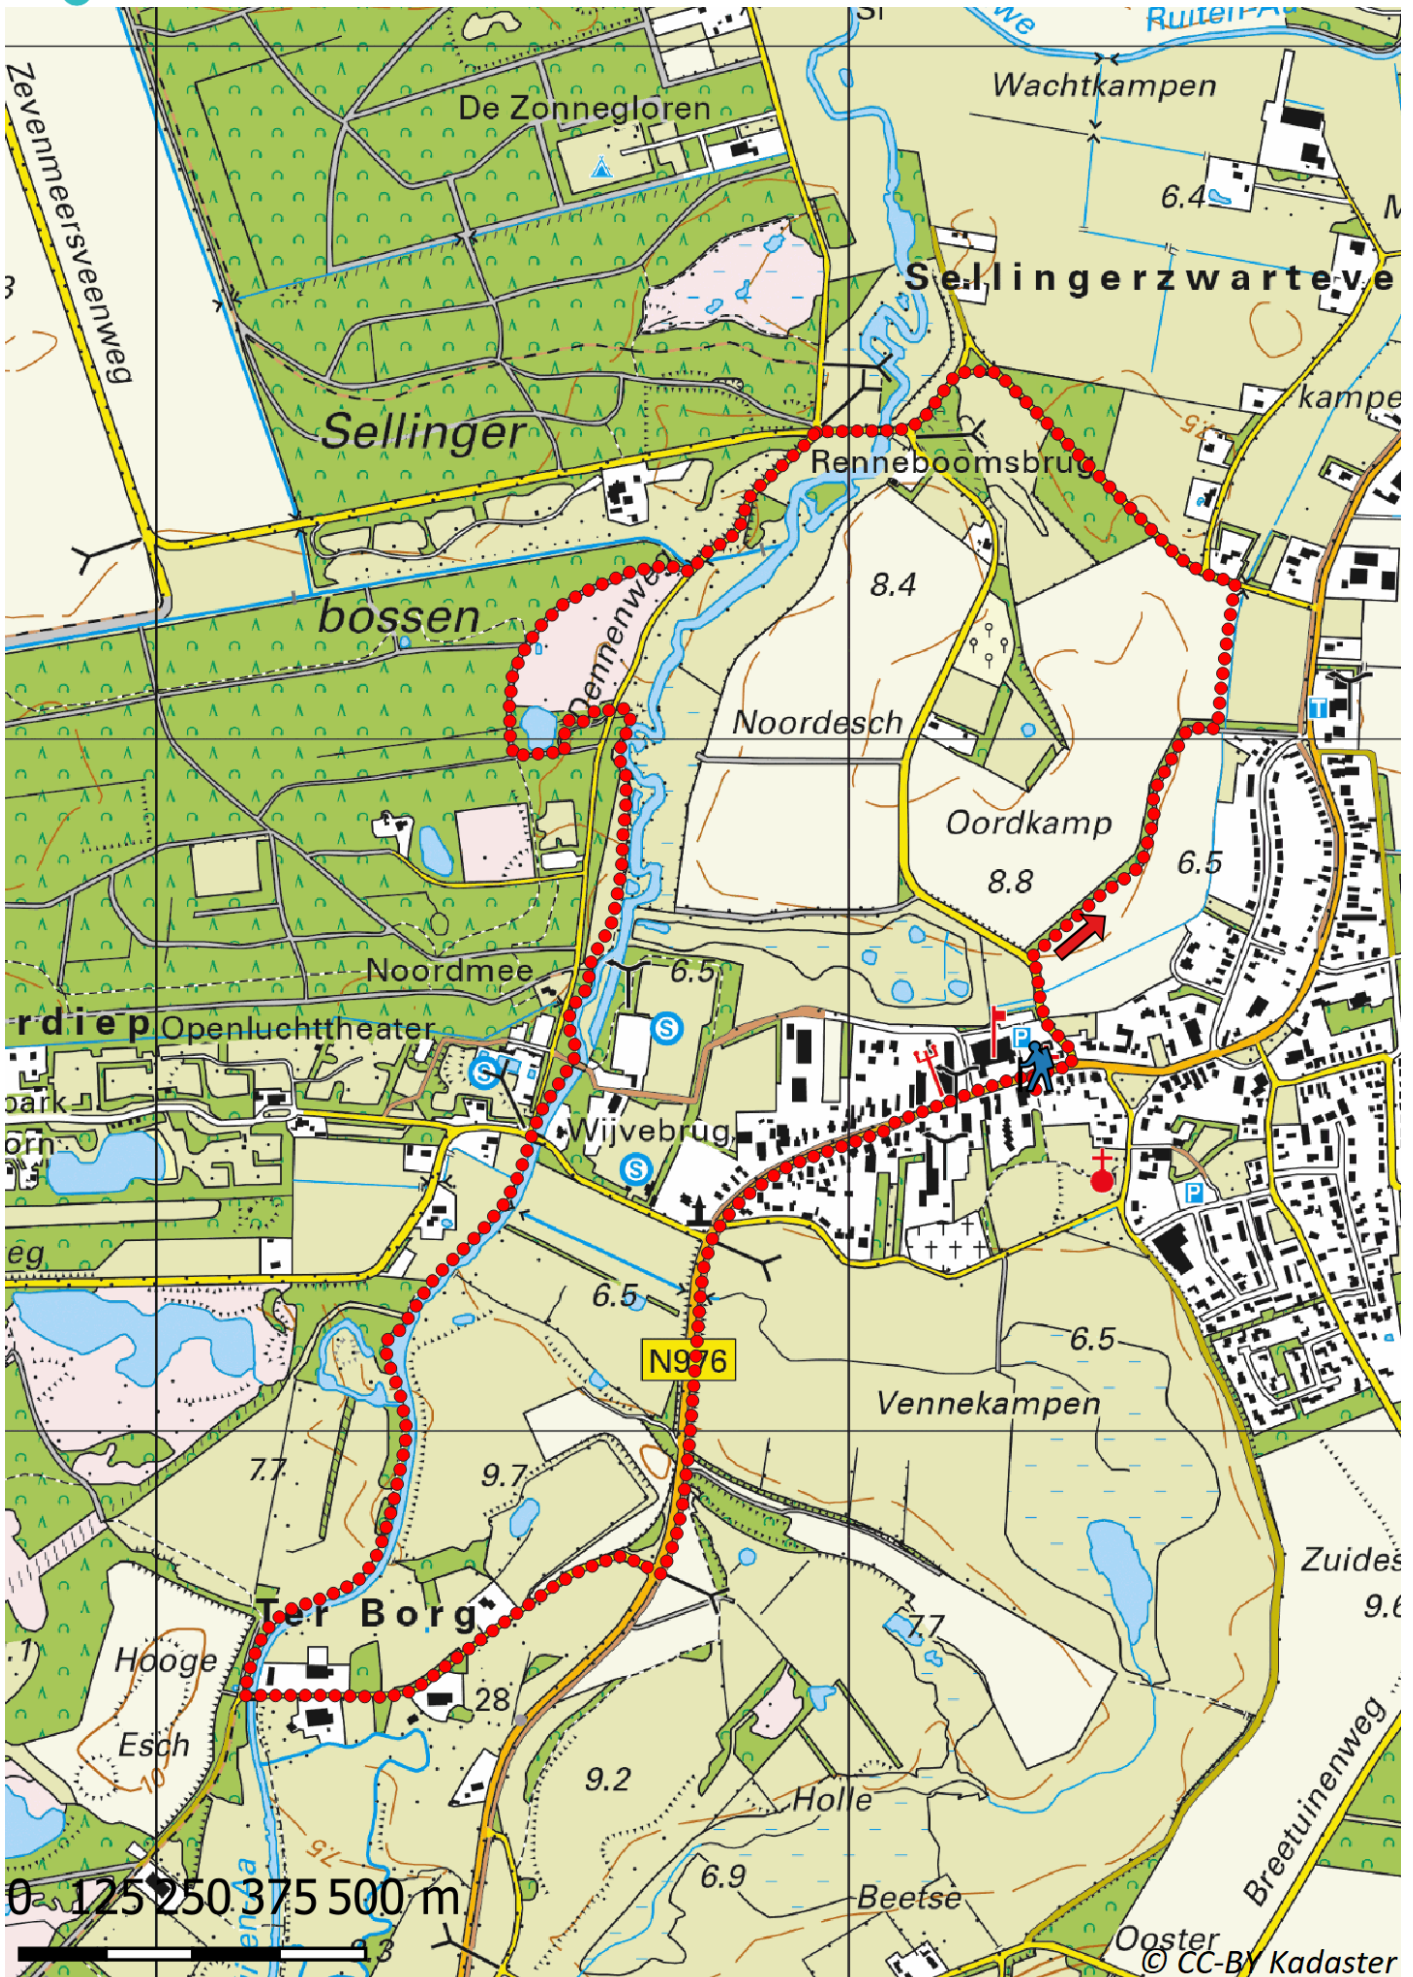

Klik, Print en Wandel

Wandelroutes voor en door wandelaars

Westerwolde kleine lus 6a | Sellinger te Groningen (nl) (6 kilometer)