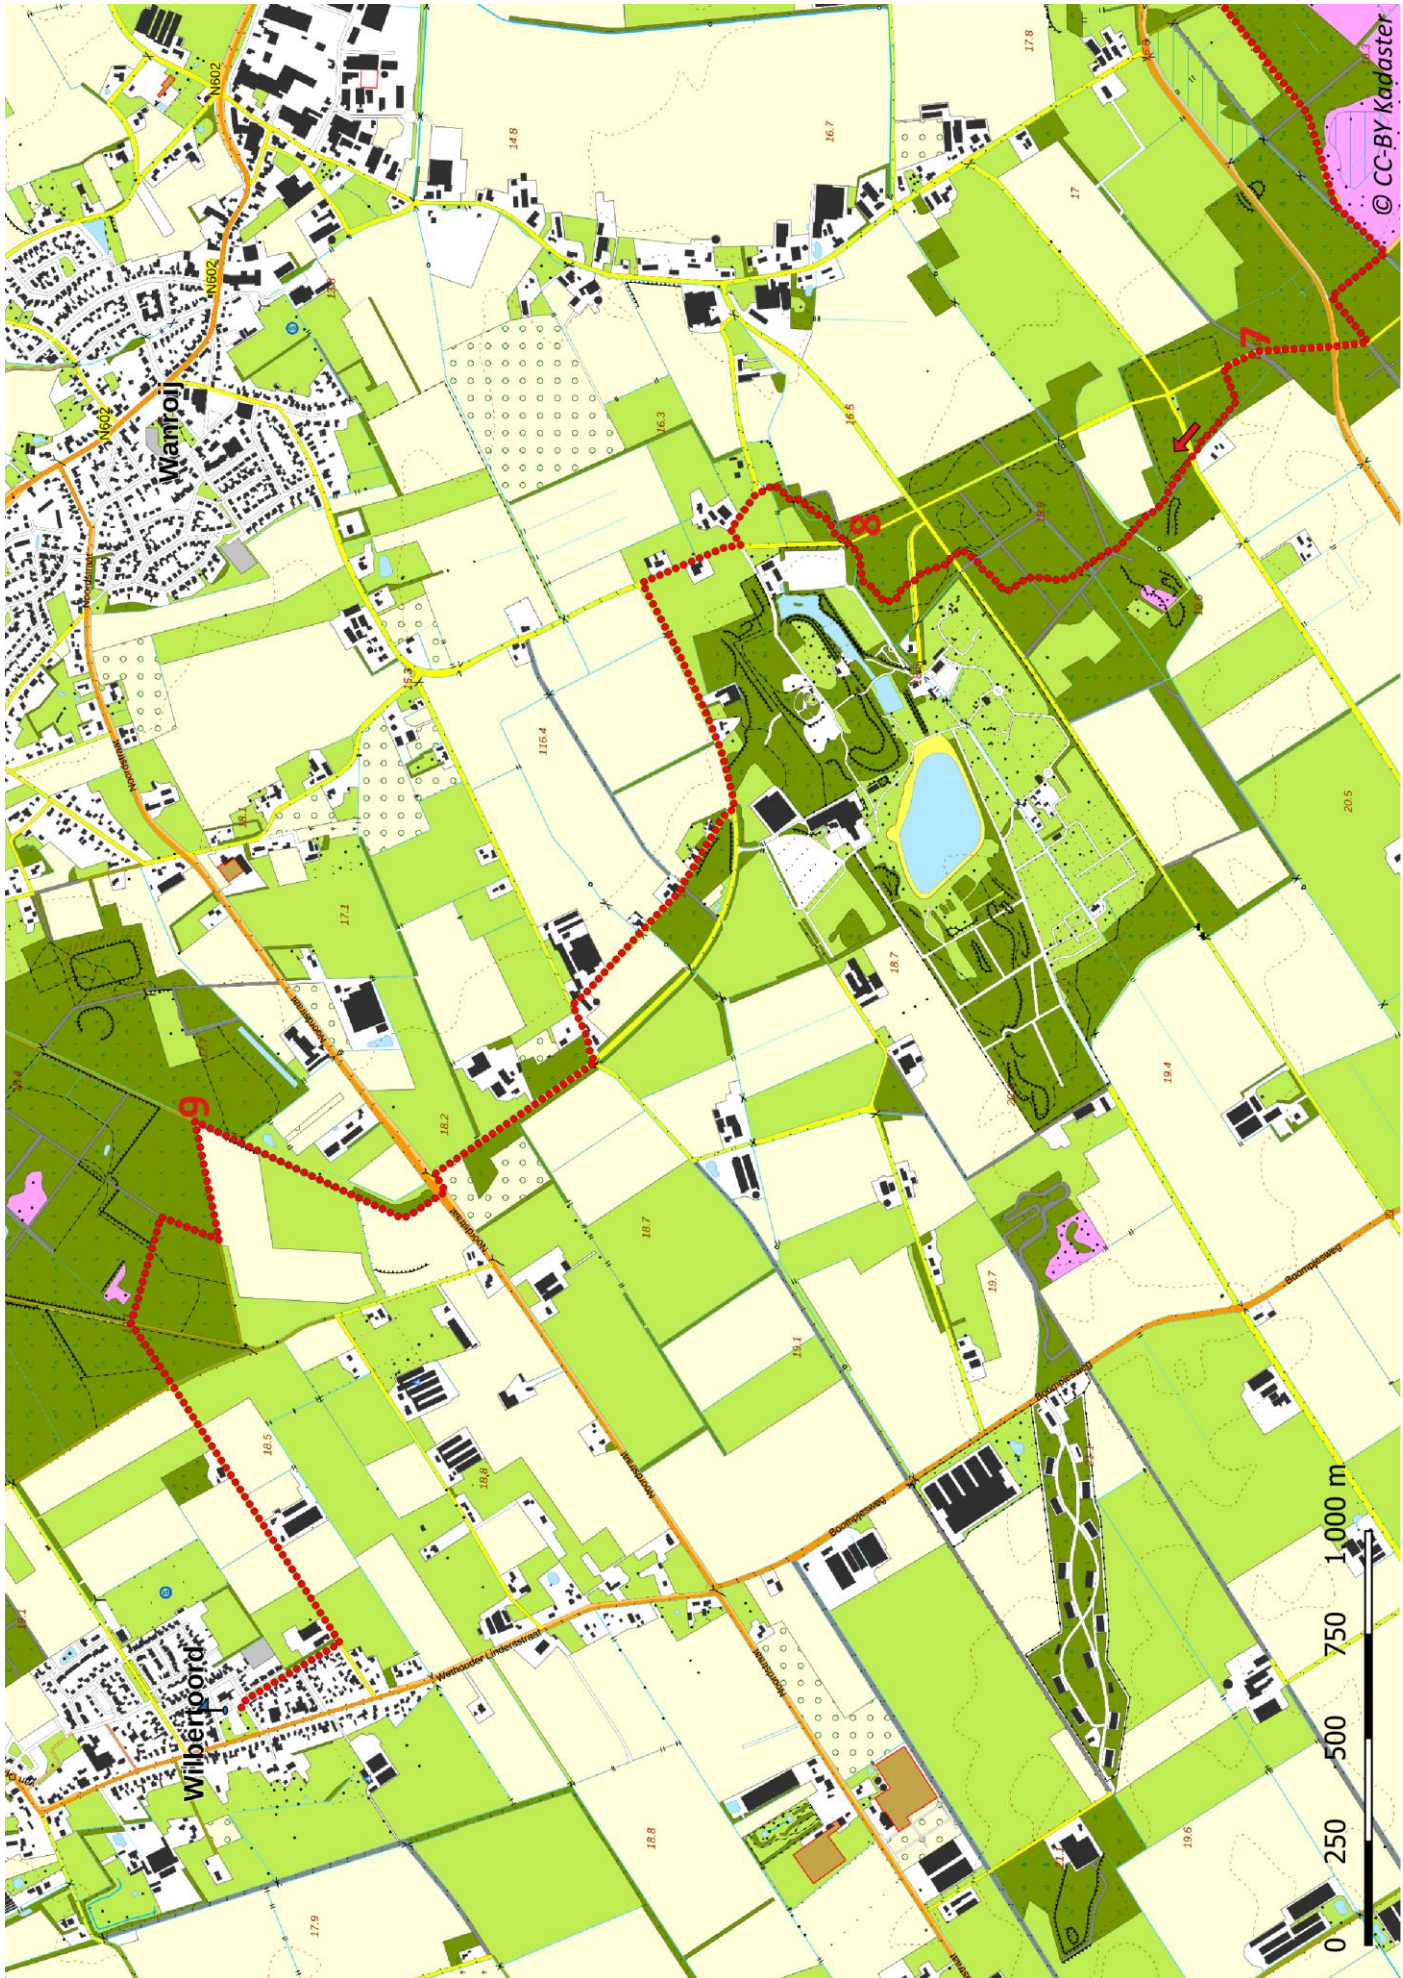

Klik, Print en Wandel

Wandelroutes voor en door wandelaars

© CC-BY Kadaster

Peelpad etappe 23 | Landhorst - Wilbertoord te Noord-Brabant (nl) (17 kilometer)