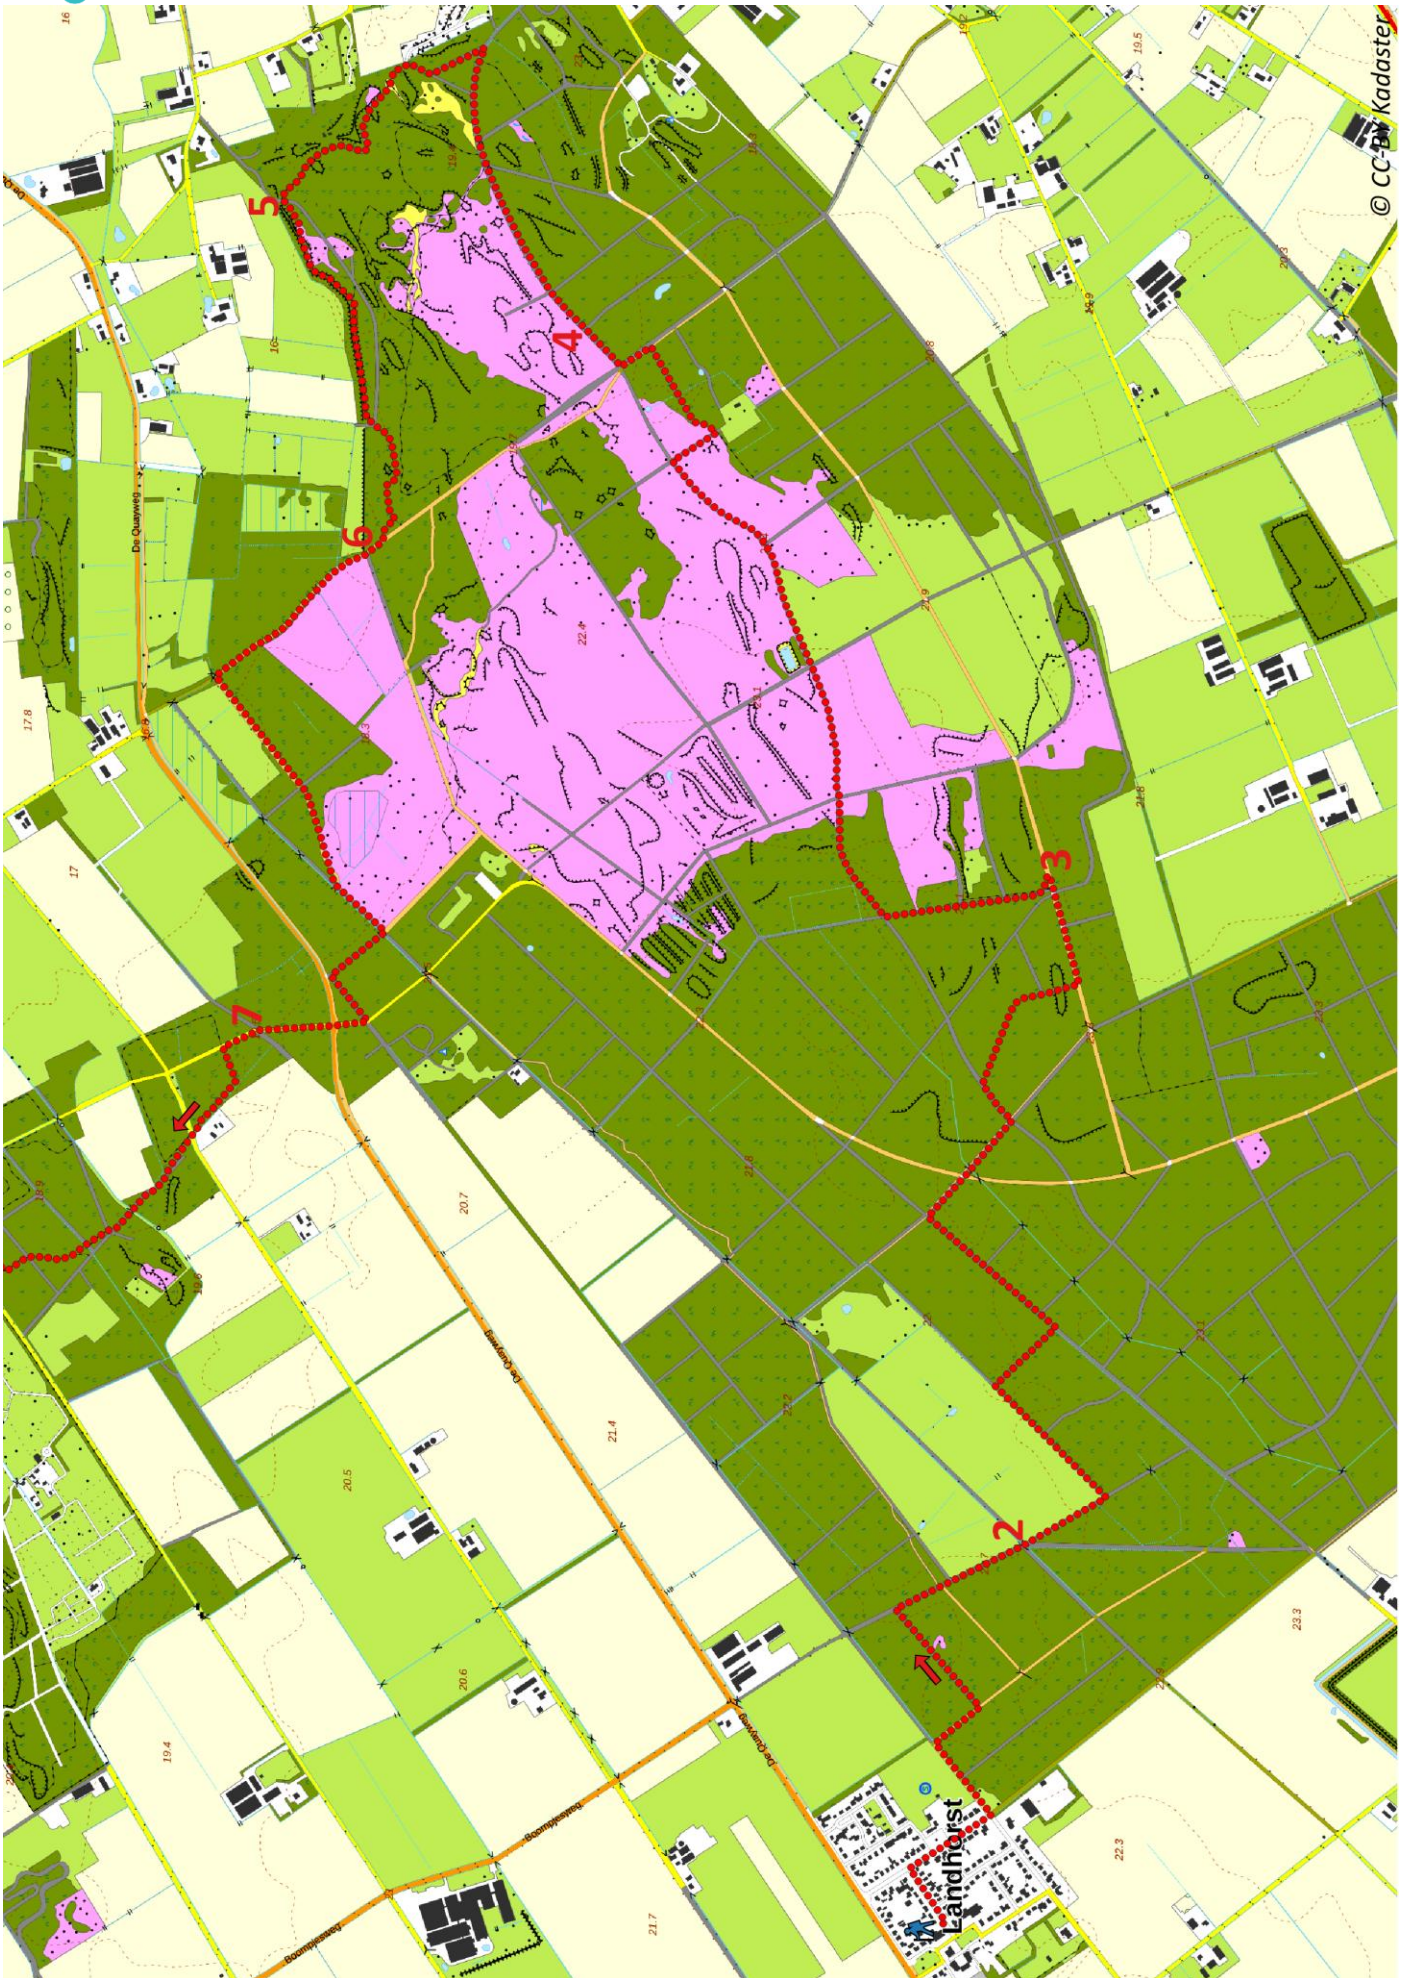

Klik, Print en Wandel

Wandelroutes voor en door wandelaars

© CC-BY Kadaster

Peelpad etappe 23 | Landhorst - Wilbertoord te Noord-Brabant (nl) (17 kilometer)