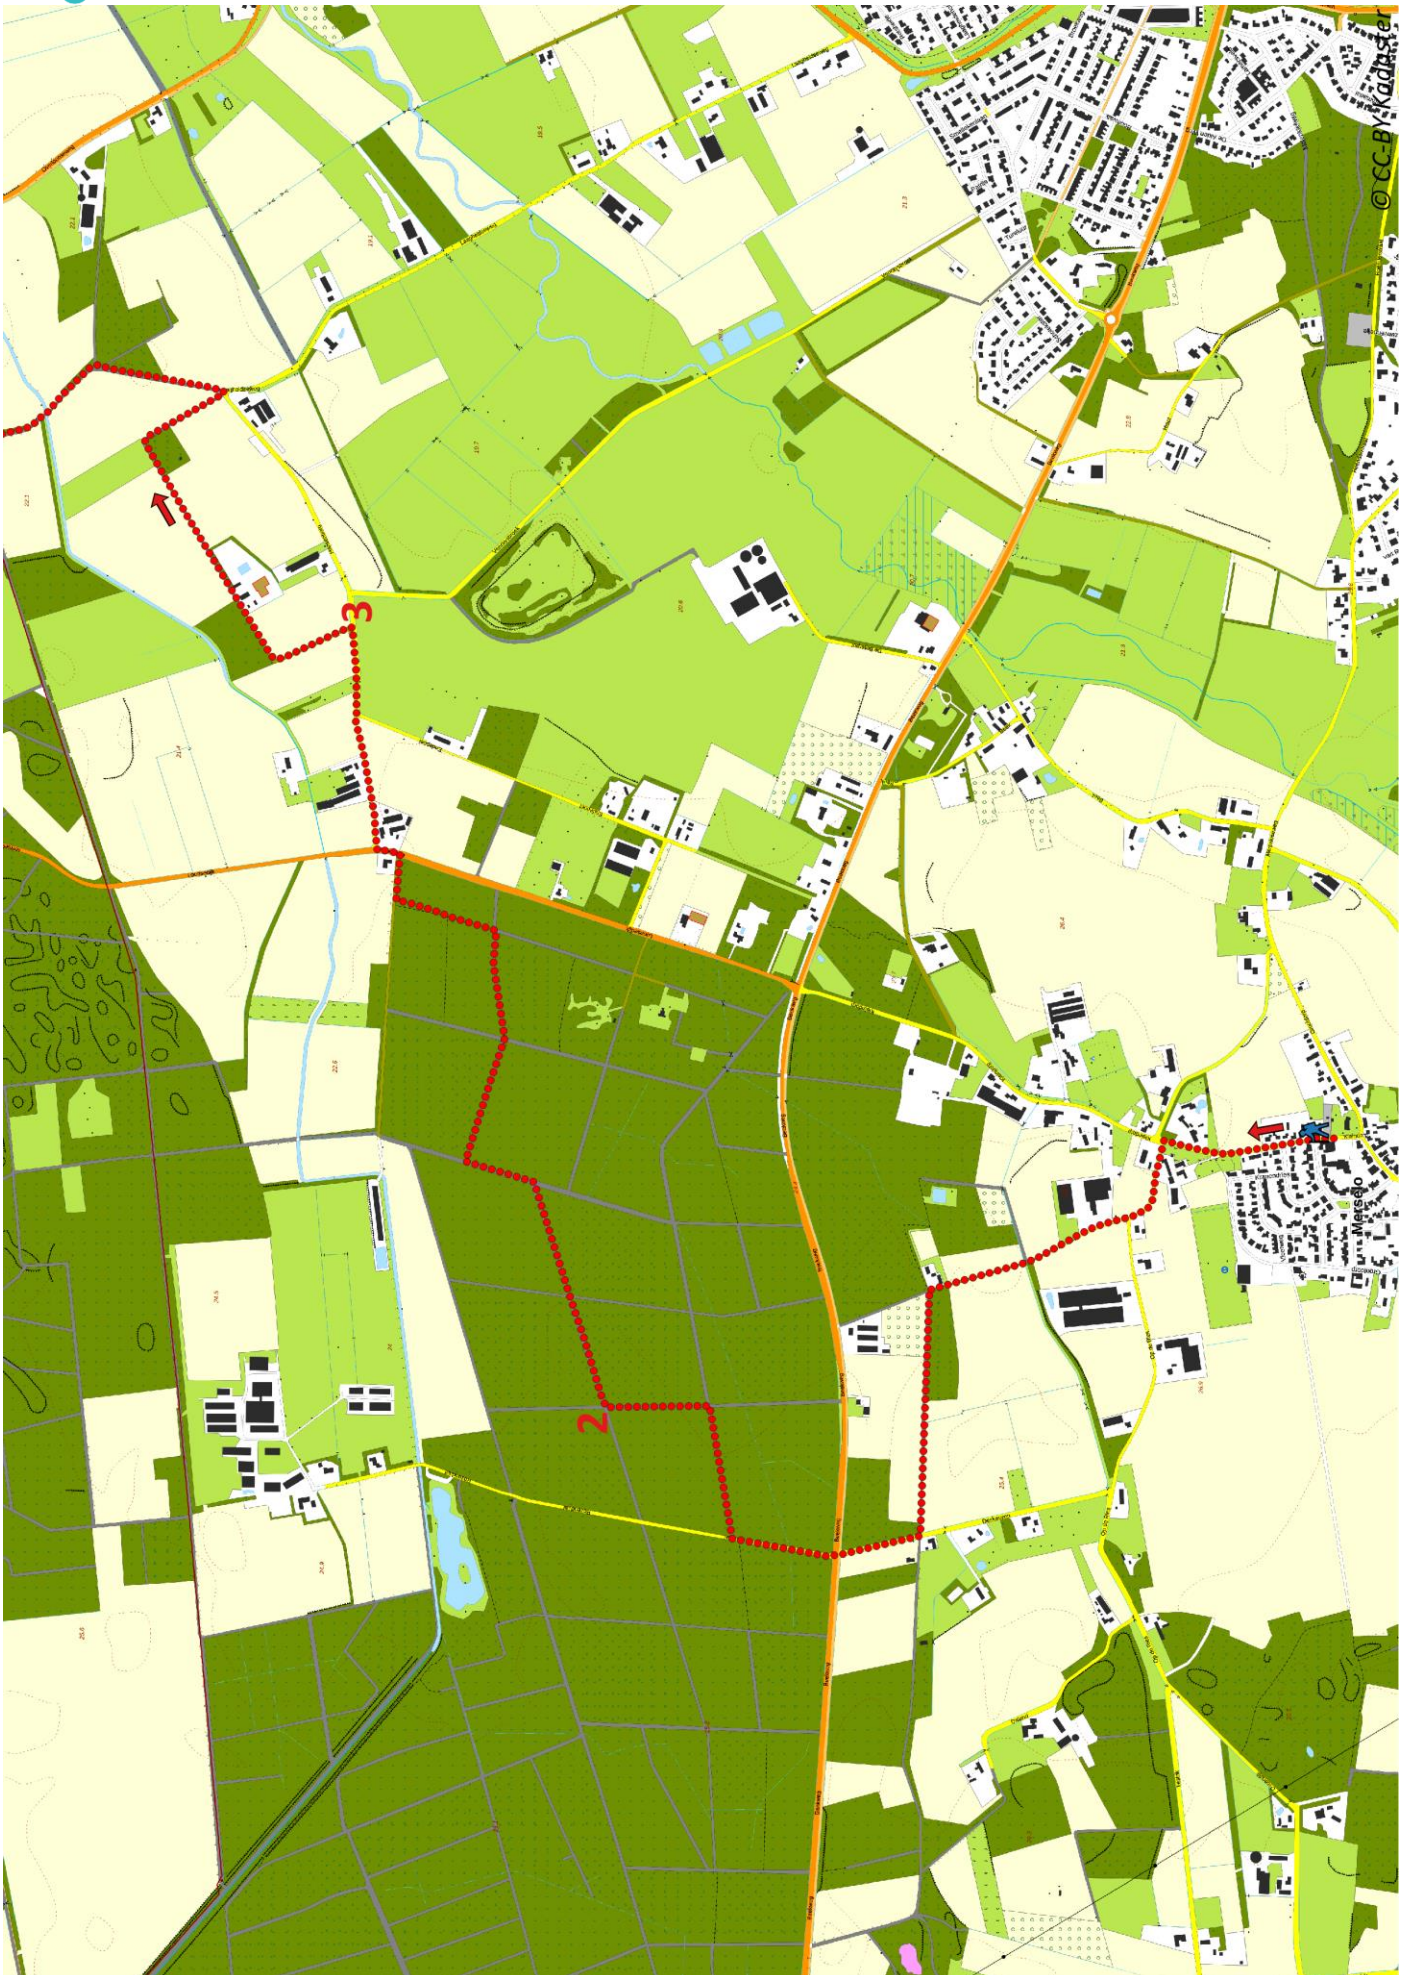

Klik, Print en Wandel

Wandelroutes voor en door wandelaars

© CC-BY Kadaster

Peelpad etappe 18 | Merselo – Overloon te Limburg (nl) (17 kilometer)