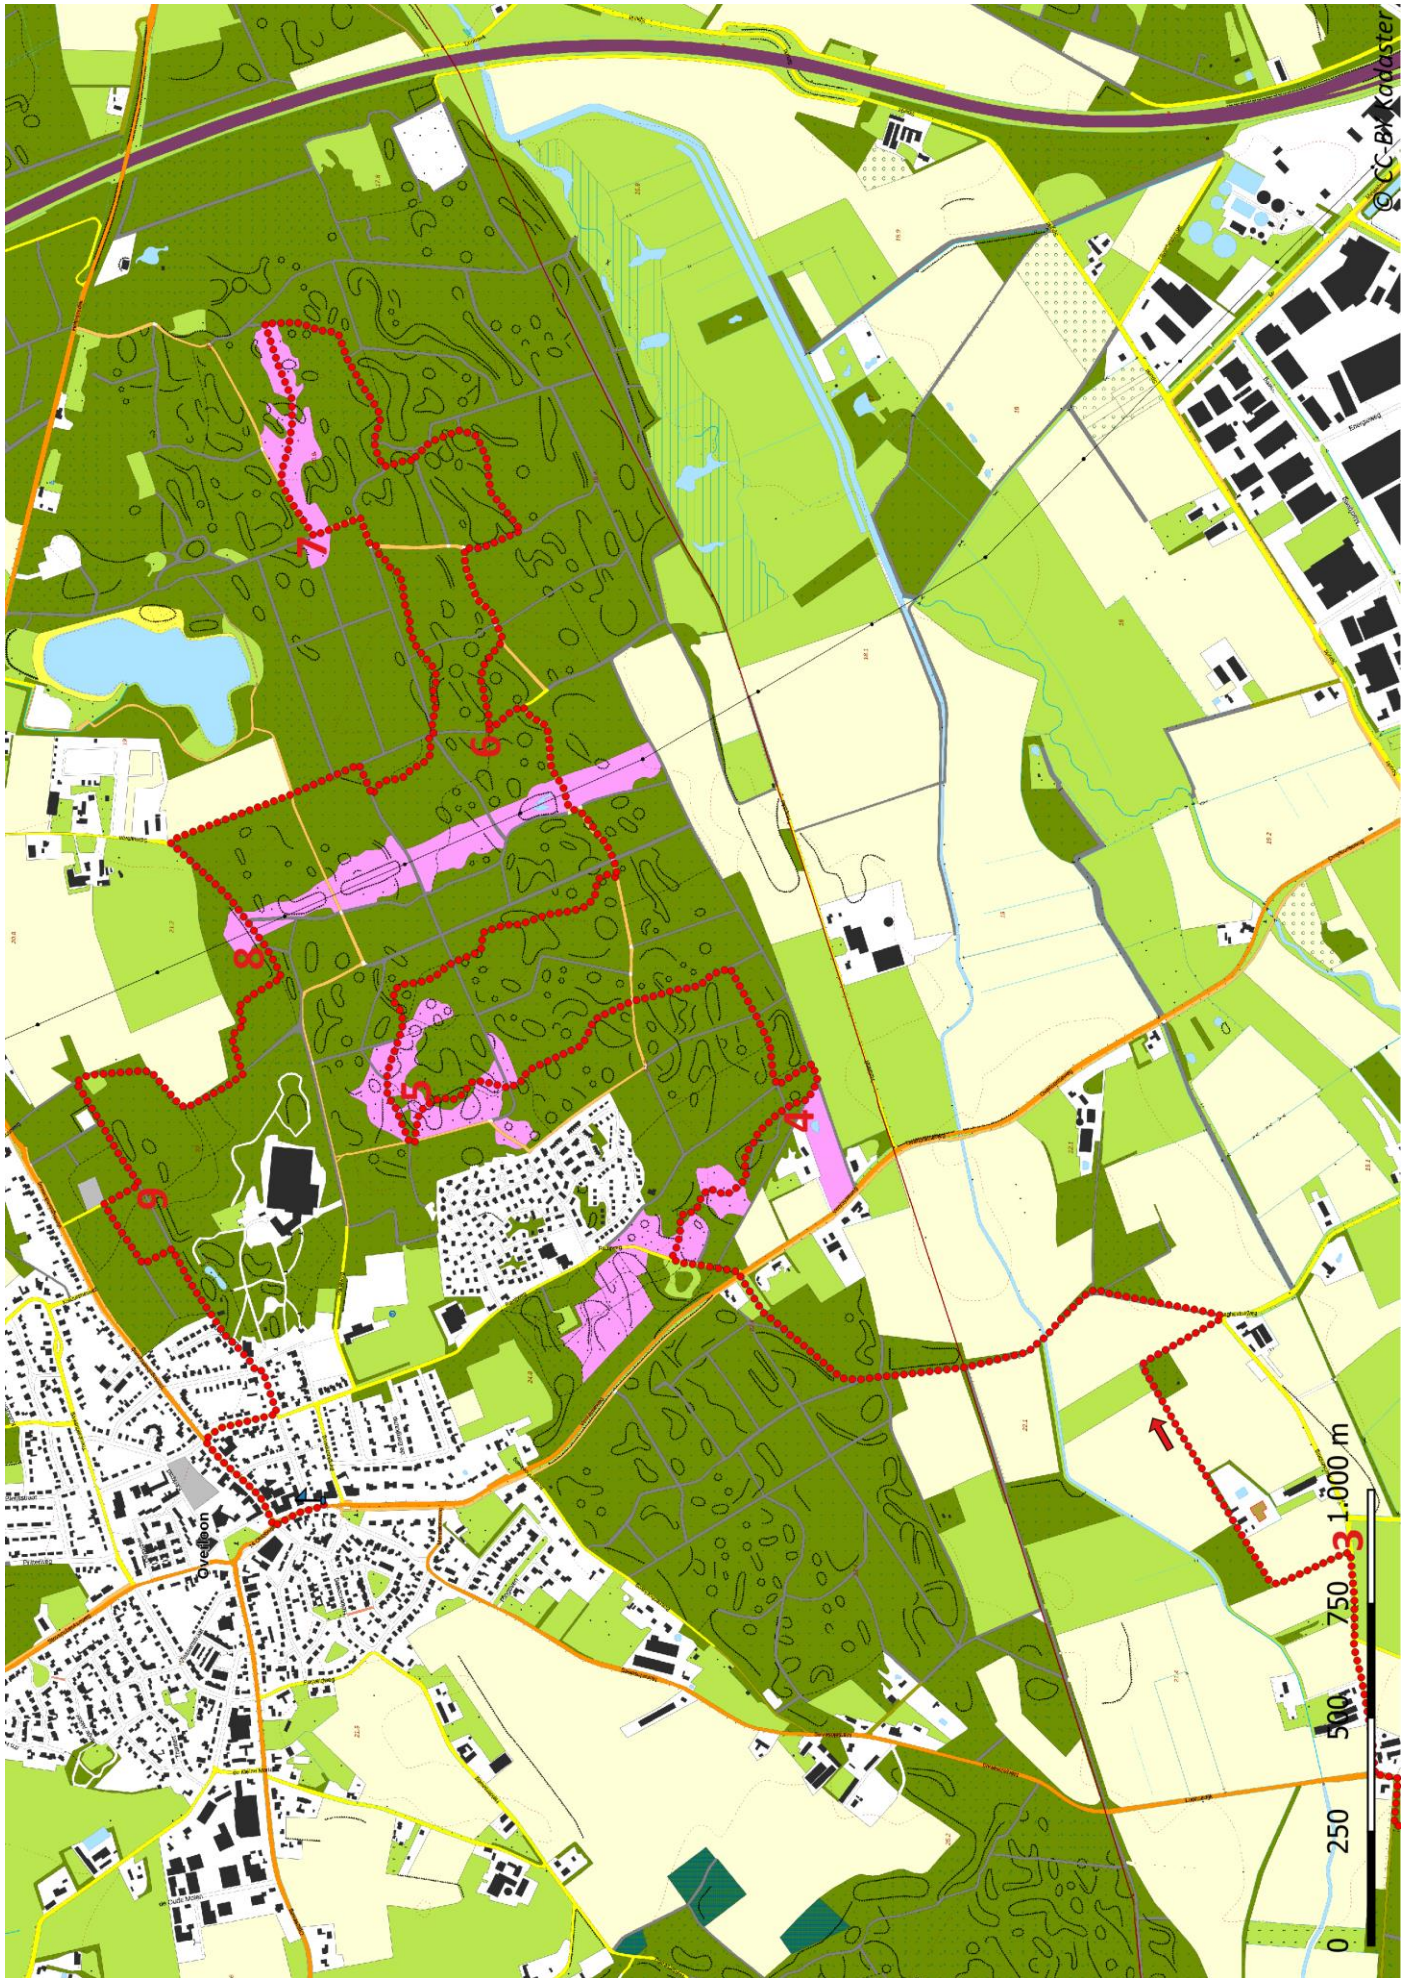

Klik, Print en Wandel

Wandelroutes voor en door wandelaars

© CC-BY Kadaster

Peelpad etappe 18 | Merselo – Overloon te Limburg (nl) (17 kilometer)